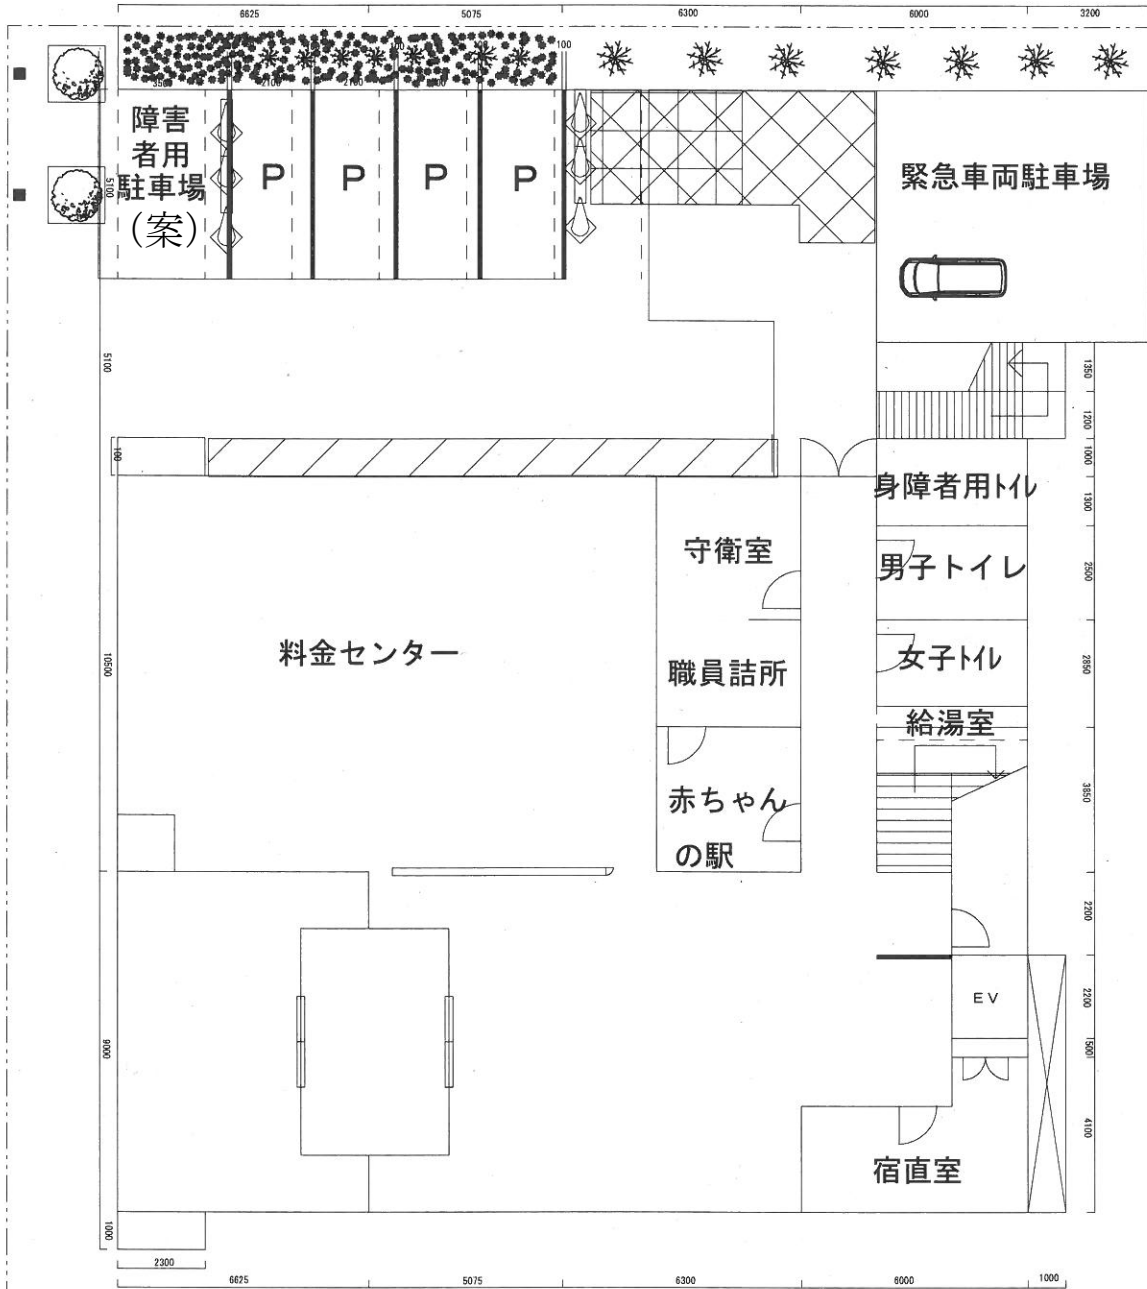

箕面市上下水道局庁舎配置図

上下水道局庁舎 1階

- 敷地境界線
- - - 旧駐車場ライン
- 新駐車場ライン