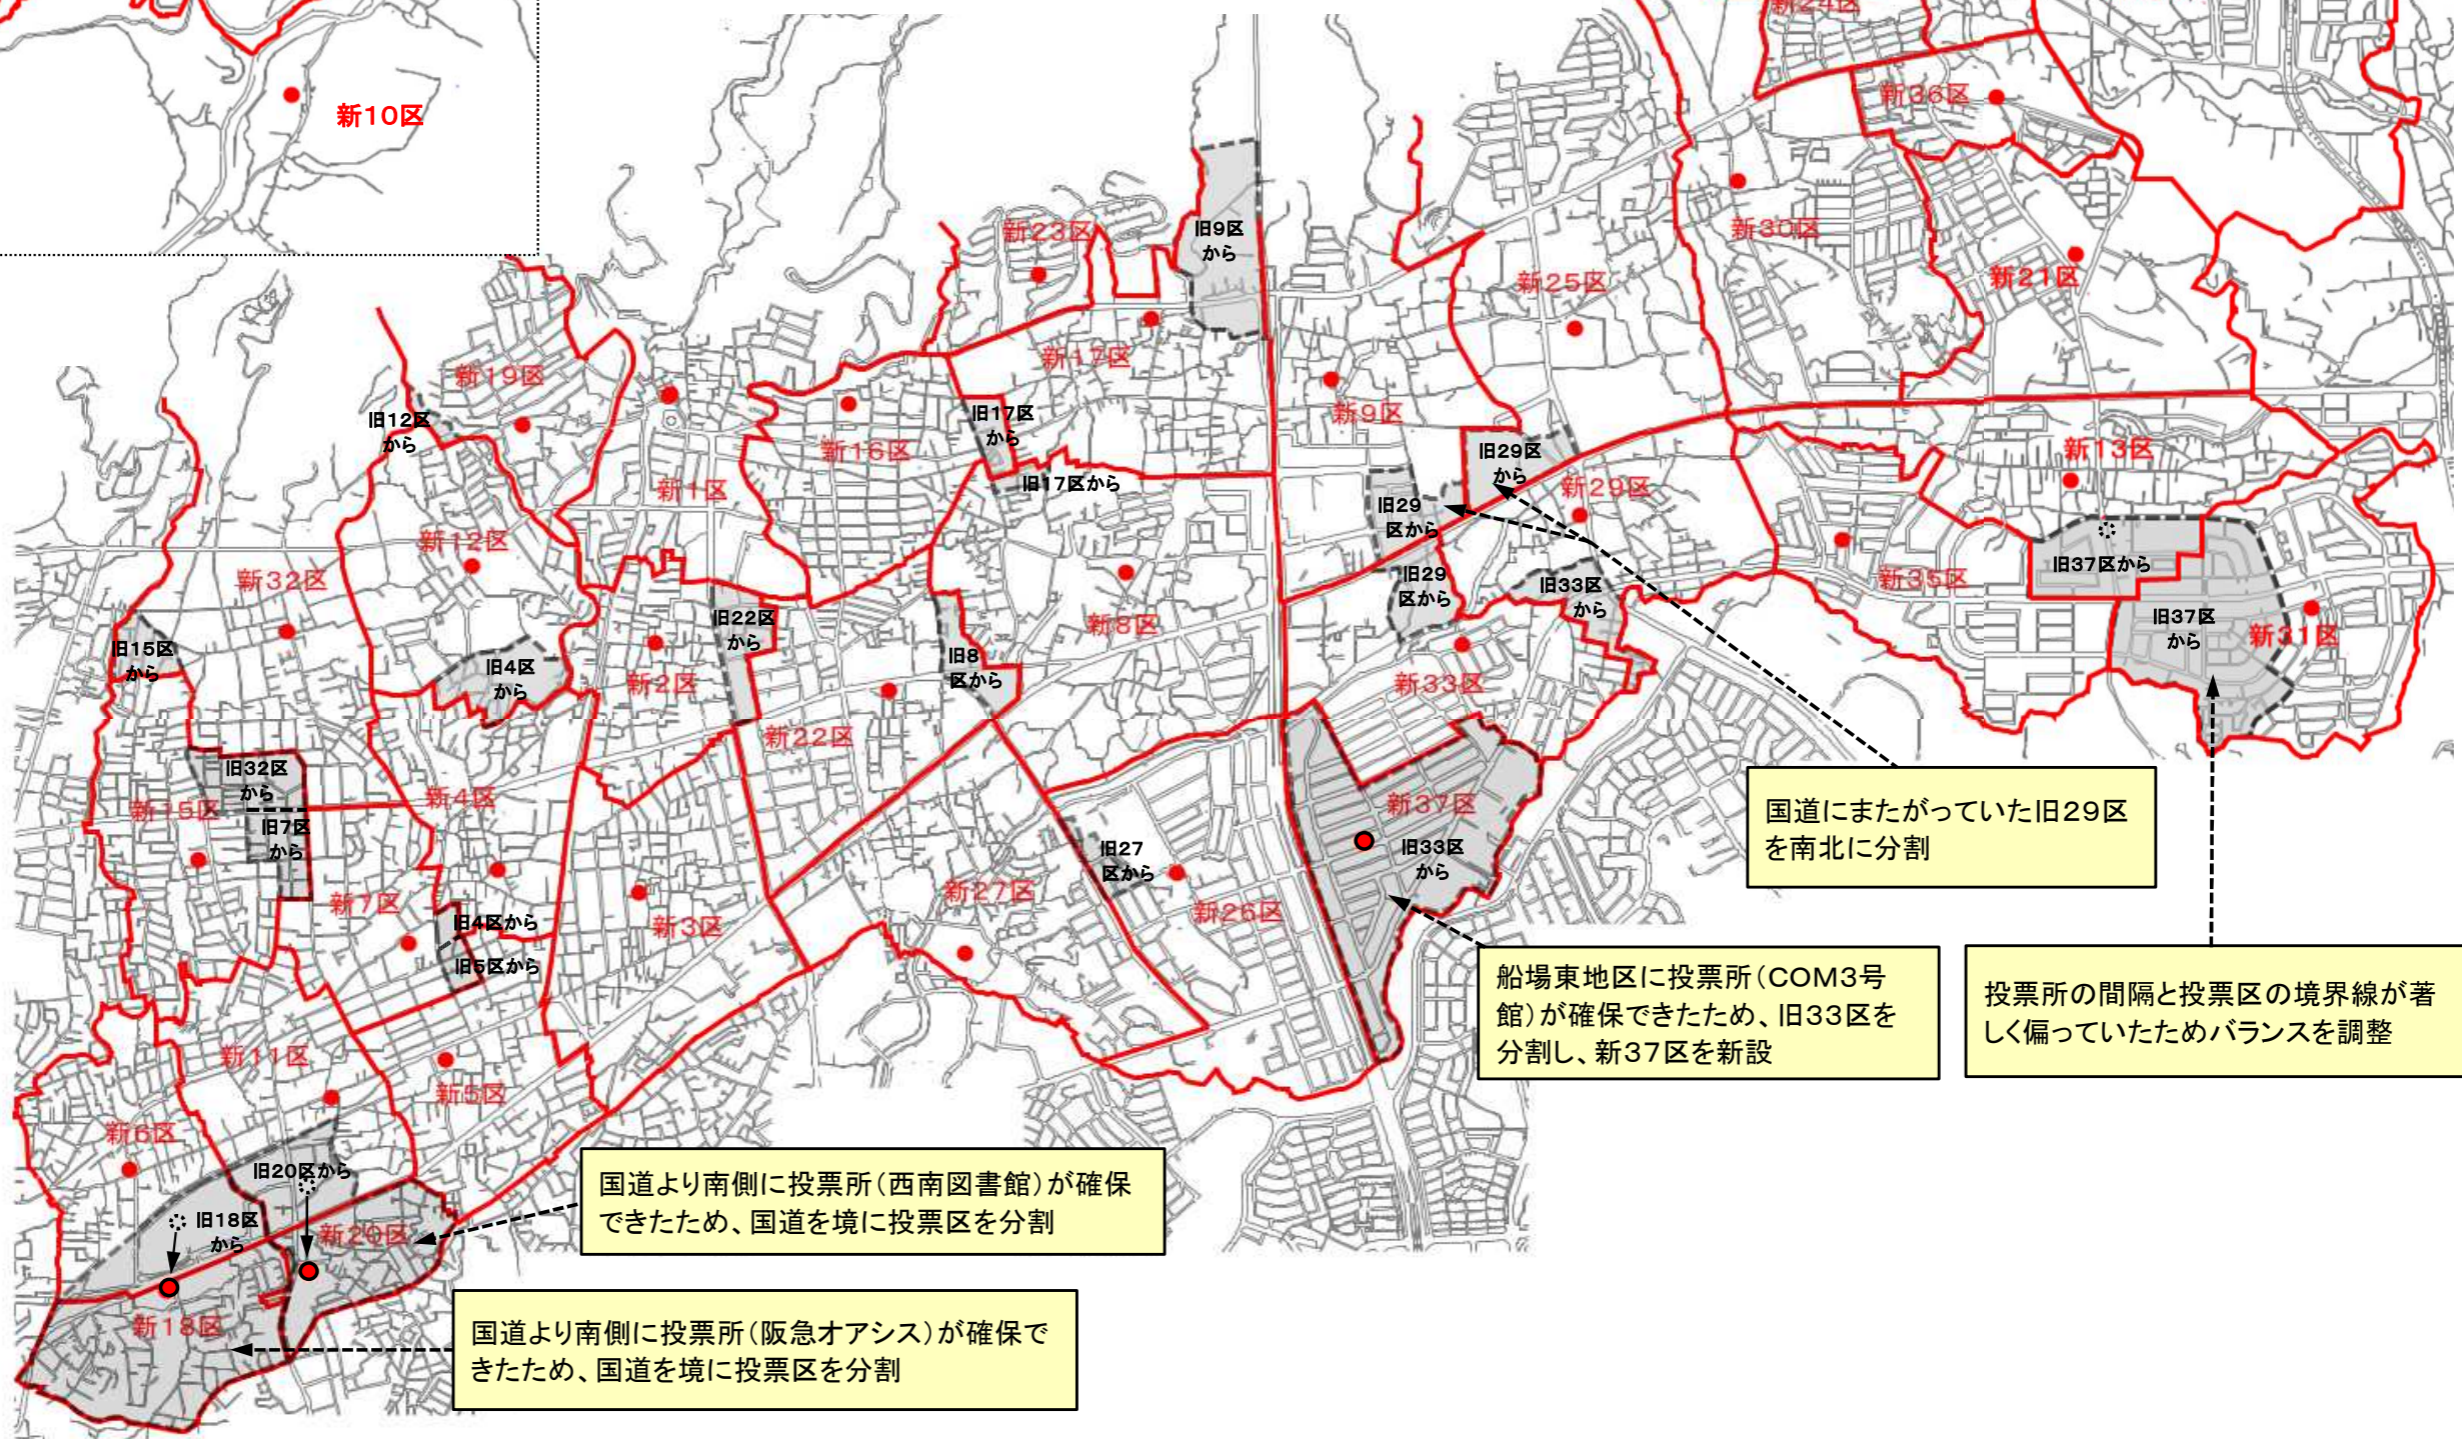

1 現状における投票区、投票所の課題

(1) 投票所までの距離についての課題

* 投票所までの距離が非常に長い投票区がある。

(投票所までの最大距離(直線距離)が1km以上ある投票区が5箇所)

* 投票所が投票区の端に位置し、投票区内での距離の不均衡が著しい投票区がある。

(2) 投票所までの動線についての課題

* 投票所に行くまでに国道を渡らなければならない地域がある。

(3) その他の課題

* 投票区内の一部地域の人口増により、投票所の見直しが必要な投票区がある。

2 見直しについて

上記の課題をできるだけ解消するため、該当する投票区及び投票所について見直しを検討し、見直し素案を策定しています。

また、今回の見直しでは投票区割と投票所の選定作業を同時に行うとともに、投票所については従前の公共施設等に限定せず、民間施設も含め幅広く検討を行っています。

3 見直しのスケジュール

投票区・投票所の見直しにかかるパブリックコメントの意見集約後に必要に応じて素案を修正したうえ、平成30年11月開催の定例選挙管理委員会で見直し内容を決定後、平成31年4月執行予定の大阪府議会議員選挙から適用する予定です。

投票区・投票所の見直し(素案)【地図】

箕面森町中央部に投票所を確保できたため、投票所を変更
(箕面森町自治会館→箕面森町地区センター)

- 投票区の境界線 (見直し後)
- 投票区の境界線 (見直し前)
- 投票所(見直し後)
- 新設する投票所
- 廃止する投票所

その他特段の説明を書いていない変更は、投票所までの距離を短縮するため、隣接の投票区へ編入する地域です。

国道にまたがっていた旧29区を南北に分割