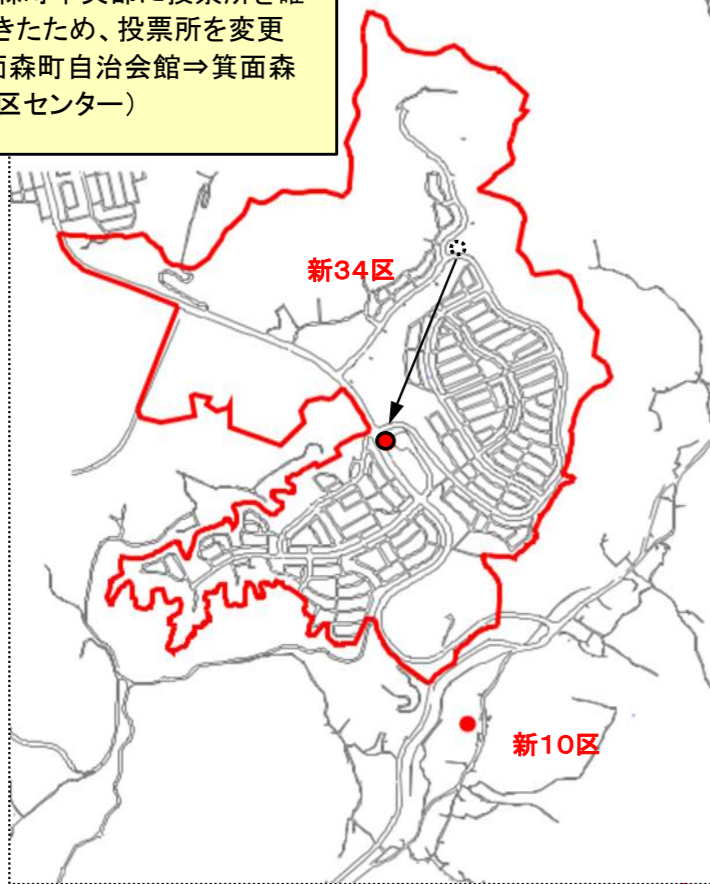

1 現状における投票区、投票所の課題

(1) 投票所までの距離についての課題

* 投票所までの距離が非常に長い投票区がある。

(投票所までの最大距離(直線距離)が1km以上ある投票区が5箇所)

* 投票所が投票区の端に位置し、投票区内での距離の不均衡が著しい投票区がある。

(2) 投票所までの動線についての課題

* 投票所に行くまでに国道を渡らなければならない地域がある。

(3) その他の課題

* 投票区内の一部地域の人口増により、投票所の見直しが必要な投票区がある。

2 見直しについて

上記の課題をできるだけ解消するため、該当する投票区及び投票所について見直しを検討し、見直し素案を策定しています。

また、今回の見直しでは投票区割と投票所の選定作業を同時に行うとともに、投票所については従前の公共施設等に限定せず、民間施設も含め幅広く検討を行っています。

3 見直しのスケジュール

投票区・投票所の見直しにかかるパブリックコメントの意見集約後に必要に応じて素案を修正したうえ、平成30年11月開催の定例選挙管理委員会で見直し内容を決定後、平成31年4月執行予定の大阪府議会議員選挙から適用する予定です。

投票区・投票所の見直し(素案)【地図】

箕面森町中央部に投票所を確保できたため、投票所を変更
(箕面森町自治会館→箕面森町地区センター)

- 投票区の境界線 (見直し後)
- 投票区の境界線 (見直し前)
- 投票所(見直し後)
- 新設する投票所
- 廃止する投票所

その他特段の説明を書いていない変更は、投票所までの距離を短縮するため、隣接の投票区へ編入する地域です。

国道にまたがっていた旧29区を南北に分割