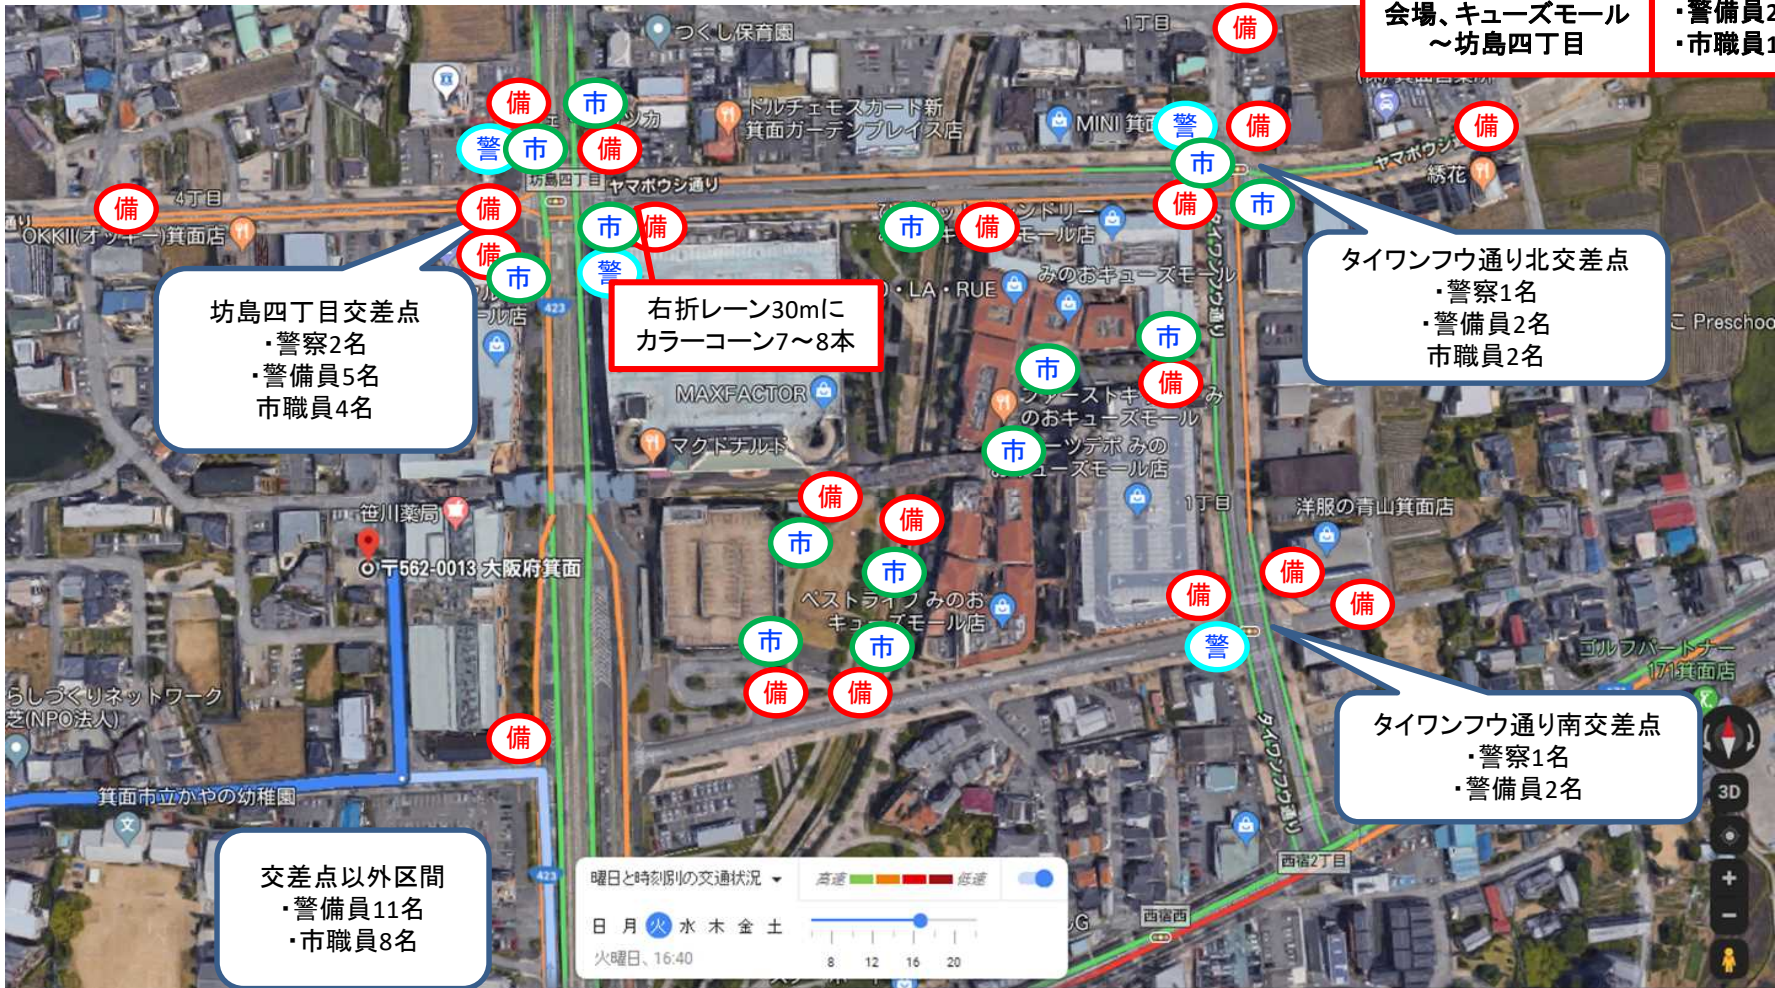

令和元年12月24日時点 聖火リレー警備人員配置 (想定)

聖火リレールート周辺警備人員計画

- ・警察15名
- ・警備員120名
- ・市職員55名
- ・その他ボランティア約800名

聖火リレールート周辺警備
みのおキューズモール

～

箕面市役所前

ミニセレブレーション
会場、キューズモール
～坊島四丁目

- ・警察4名
- ・警備員20名
- ・市職員14名

坊島四丁目交差点

- ・警察2名
- ・警備員5名
- 市職員4名

右折レーン30mに
カラーコーン7～8本

タイワンフウ通り北交差点

- ・警察1名
- ・警備員2名
- 市職員2名

タイワンフウ通り南交差点

- ・警察1名
- ・警備員2名

交差点以外区間

- ・警備員11名
- ・市職員8名

曜日と時刻順の交通状況

日 月 火 水 木 金 土

火曜日、16:40

8 12 16 20

白島2丁目～如意谷郵便局
・警察2名
・警備員12名
・市職員8名

交差点以外区間
・警備員7名
・市職員5名

右折レーン30mに
カラーコーン7～8本

白島2丁目交差点
・警察1名・警備員3名
市職員3名

坊島3丁目交差点
・警察1名・警備員2名

坊の島公園
自転車
置き場

その他
トンネル出入口に横断幕
など掲示と電光掲示板の
活用も要確認

曜日と時刻別の交通状況
高速 低速
日月火水木金土
火曜日、16:40
8 12 16 20

如意谷郵便局～如意谷1丁目西側

- ・警察1名
- ・警備員7名
- ・市職員2名

如意谷1丁目交差点
 ・警察1名・警備員2名
 市職員1名