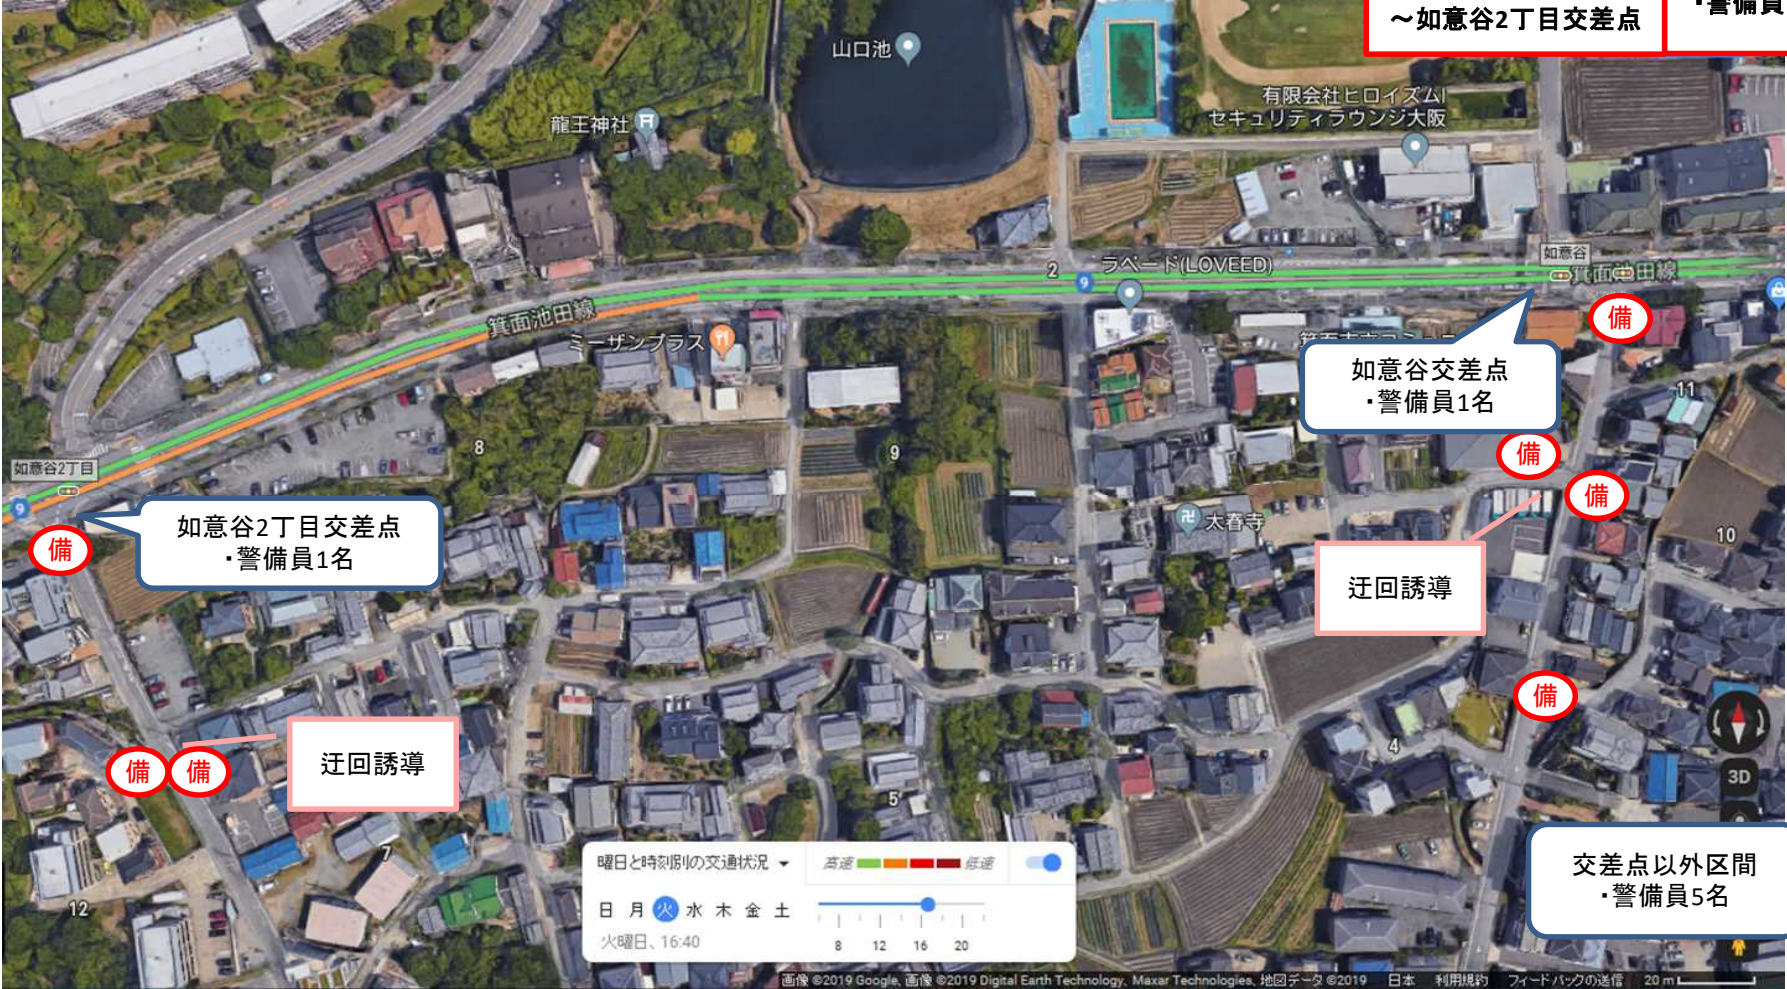

- ・警察2名
- ・警備員5名
- ・市職員1名

箕面市役所前交差点

- ・警察2名
- ・警備員4名
- ・市職員1名

曜日と時刻別の
日 月 火 水
火曜日、16:40

交差点以外区間
・警備員1名

聖火リレールート周辺警備

山麓線

如意谷交差点
～如意谷2丁目交差点

・警備員7名

如意谷交差点
・警備員1名

如意谷2丁目交差点
・警備員1名

迂回誘導

迂回誘導

交差点以外区間
・警備員5名

曜日と時刻別の交通状況

高速 低速

日 月 火 水 木 金 土

火曜日、16:40

8 12 16 20

規制重要場所
最低でもこの人数

如意谷交番前
～箕面市浄水場前交差点

・警備員6名

箕面市浄水場前交差点
・警備員4名

如意谷交番前
交差点
・警備員1名