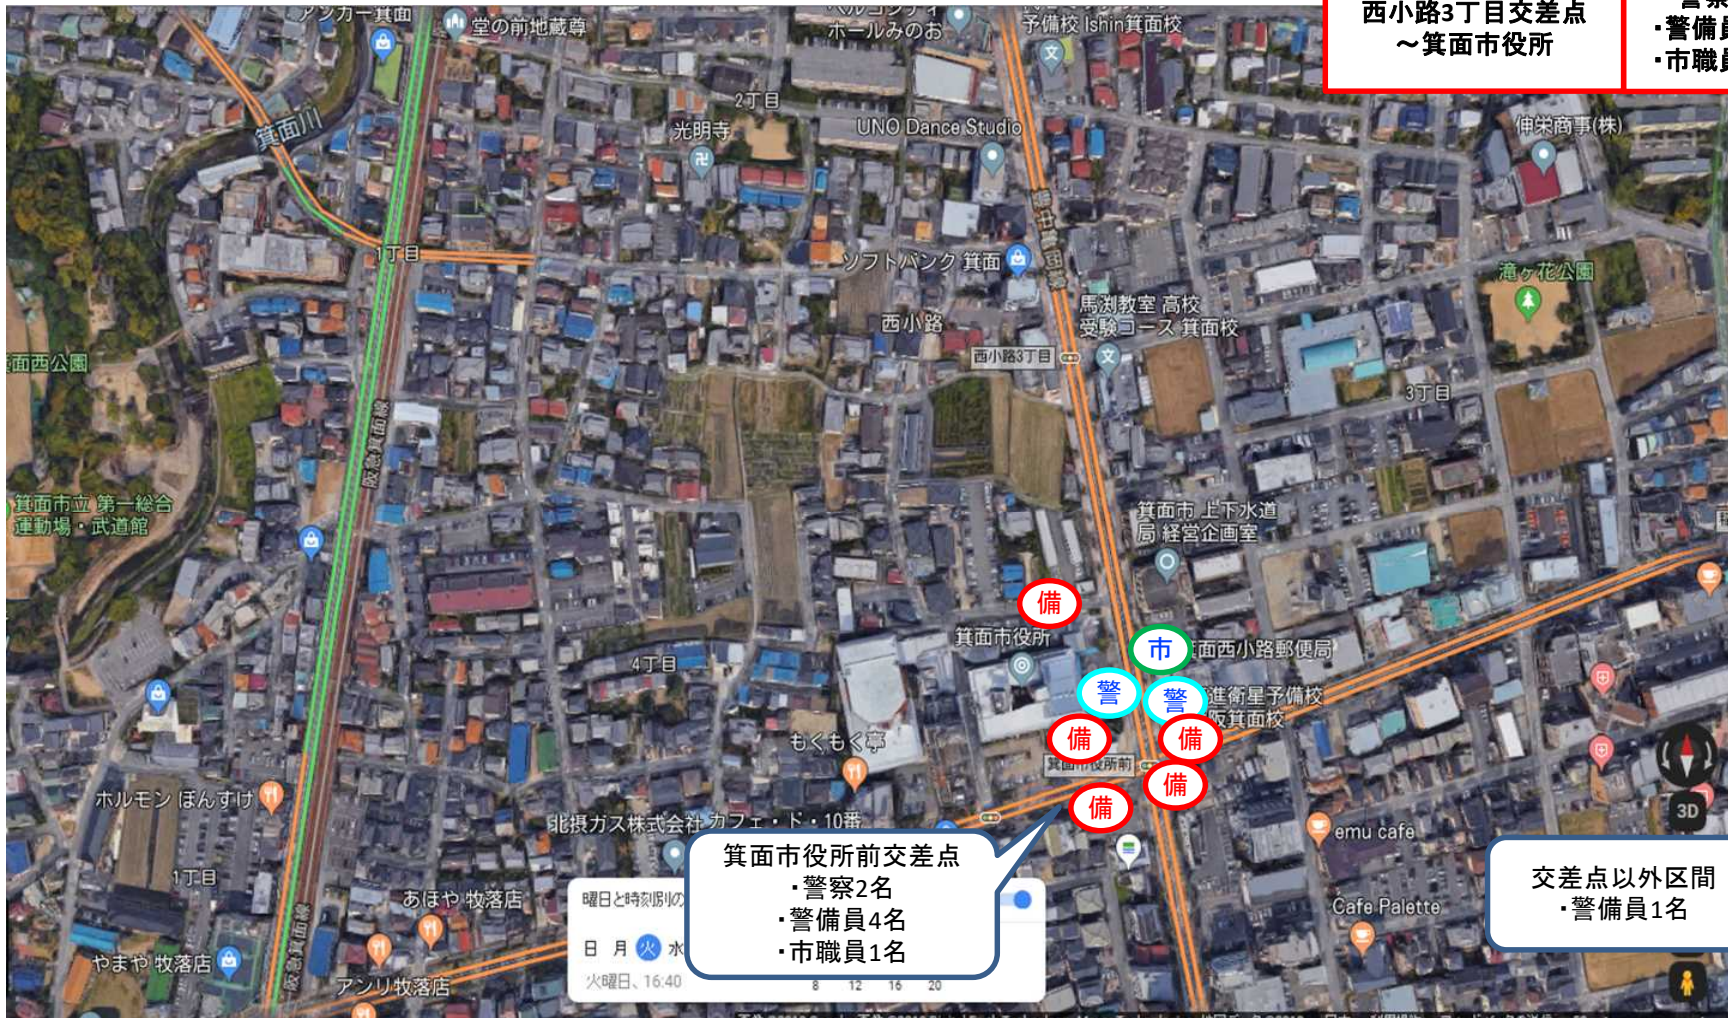

交差点以外区間
 ・警備員7名
 ・市職員6名

箕面警察署前～
西小路3丁目交差点

- ・警察1名
- ・警備員8名
- ・市職員2名

西小路交差点

- ・警察1名
- ・警備員1名
- ・市職員1名

交差点以外区間

- ・警備員7名
- ・市職員1名

西小路3丁目交差点
～箕面市役所

- ・警察2名
- ・警備員5名
- ・市職員1名

箕面市役所前交差点

- ・警察2名
- ・警備員4名
- ・市職員1名

曜日と時刻別の
日 月 火 水
火曜日、16:40

交差点以外区間
・警備員1名

聖火リレールート周辺警備

山麓線

如意谷交差点
～如意谷2丁目交差点