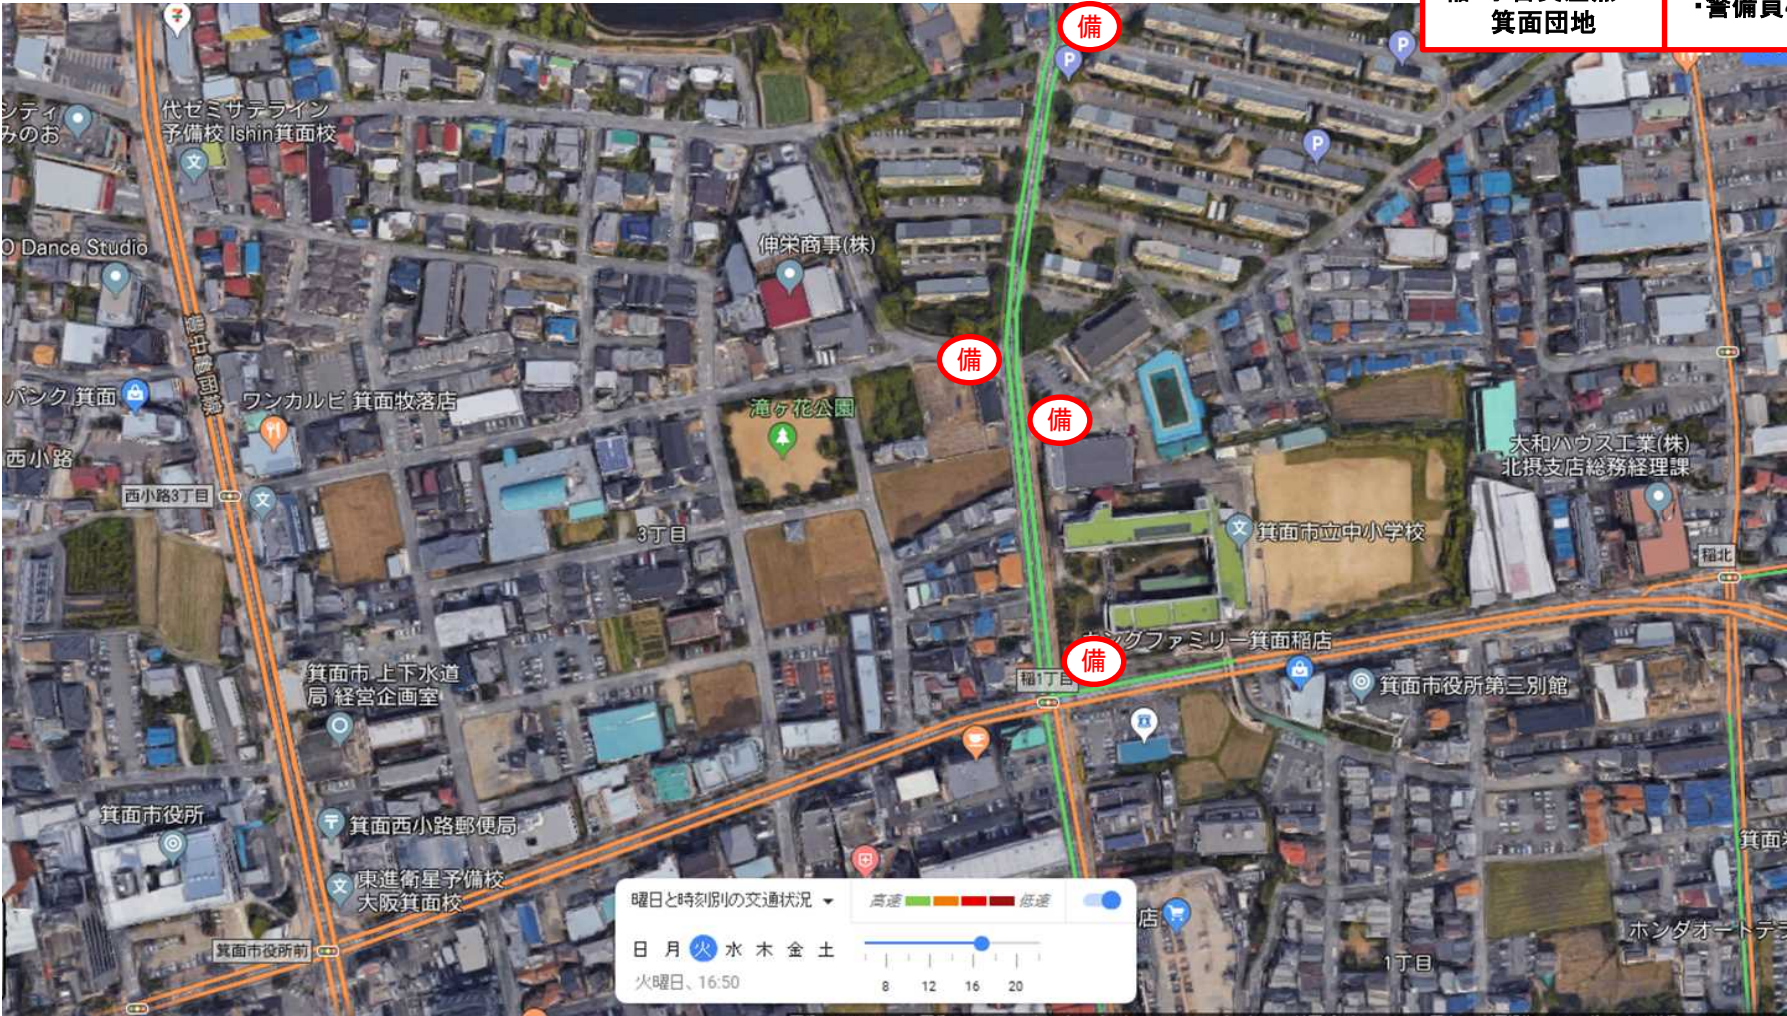

稲1丁目交差点～
箕面団地

・警備員4名

シティ
みのお

代ゼミサテライン
予備校 Ishin 箕面校

Dance Studio

ワンカルピ 箕面牧落店

伸栄商事(株)

バンク 箕面

滝ヶ花公園

備

備

西小路

西小路3丁目

3丁目

箕面市立中小学校

大和ハウス工業(株)
北摂支店総務経理課

箕面市 上下水道
局 経営企画室

稲1丁目

ファミリー 箕面稲店

箕面市役所第三別館

箕面市役所

箕面西小路郵便局

東進衛星予備校
大阪箕面校

箕面市役所前

曜日と時刻別の交通状況

高速 低速

日 月 火 水 木 金 土

火曜日、16:50

8 12 16 20

箕面

ホンダオートテ

1丁目