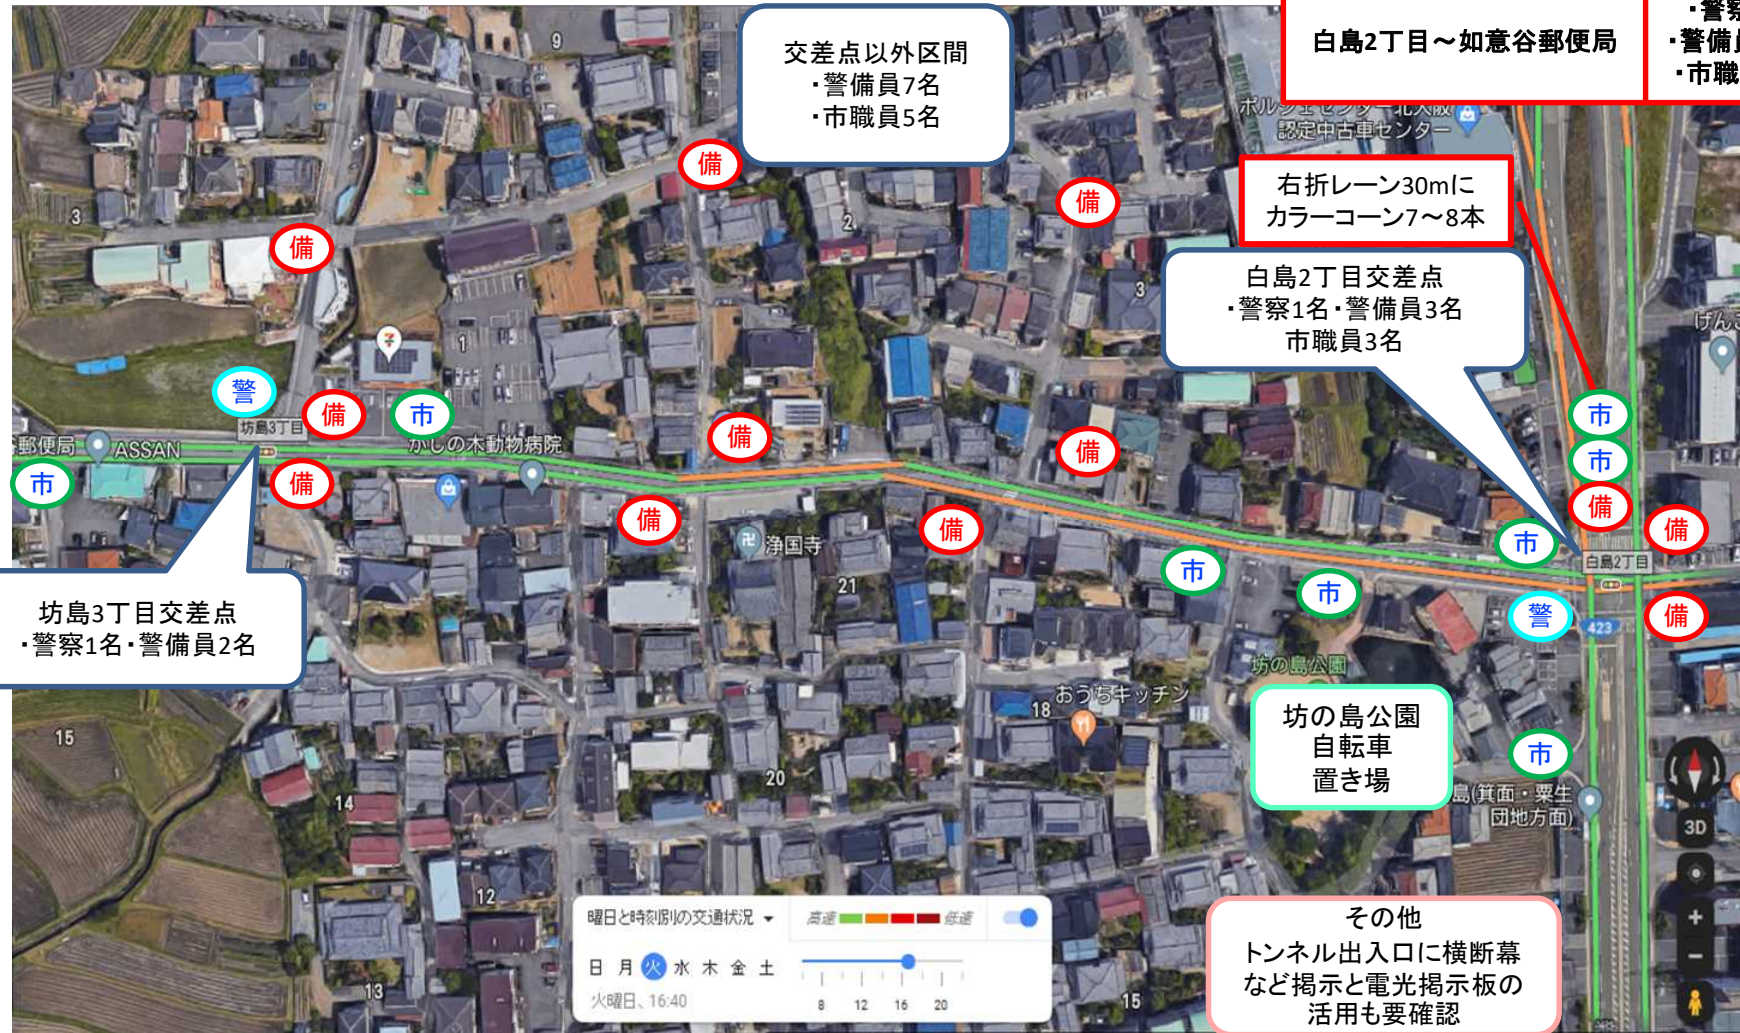

令和元年12月24日時点 聖火リレー警備人員配置 (想定)

聖火リレールート周辺警備人員計画

- ・警察15名
- ・警備員120名
- ・市職員55名
- ・その他ボランティア約800名

聖火リレールート周辺警備
みのおキューズモール

～

箕面市役所前

ミニセレブレーション
会場、キューズモール
～坊島四丁目

- ・警察4名
- ・警備員20名
- ・市職員14名

坊島四丁目交差点

- ・警察2名
- ・警備員5名
- 市職員4名

右折レーン30mに
カラーコーン7～8本

タイワンフウ通り北交差点

- ・警察1名
- ・警備員2名
- 市職員2名

タイワンフウ通り南交差点

- ・警察1名
- ・警備員2名

交差点以外区間

- ・警備員11名
- ・市職員8名

曜日と時刻順の交通状況

日 月 火 水 木 金 土

火曜日、16:40

8 12 16 20

白島2丁目～如意谷郵便局
・警察2名
・警備員12名
・市職員8名

交差点以外区間
・警備員7名
・市職員5名

右折レーン30mに
カラーコーン7～8本

白島2丁目交差点
・警察1名・警備員3名
市職員3名

坊島3丁目交差点
・警察1名・警備員2名

坊の島公園
自転車
置き場

その他
トンネル出入口に横断幕
など掲示と電光掲示板の
活用も要確認

曜日と時刻別の交通状況
高速 低速
日月火水木金土
火曜日、16:40
8 12 16 20

如意谷郵便局～如意谷1丁目西側

- ・警察1名
- ・警備員7名
- ・市職員2名

如意谷1丁目交差点
 ・警察1名・警備員2名
 市職員1名