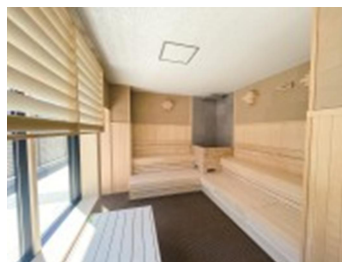

○外観、配置イメージ

メインプール(25m×6 レーン 水深 110cm)と幼児用プール(水深 70cm)は一体的に配置。
 車いすで入水できる「手すり付き水中スロープ」を設置。

○サウナ、「ととのいデッキ」

一般的な温浴施設と同等温度に設定した本格サウナと屋外のデッキチェアでくつろぐ「ととのいデッキ」。

○親水広場

施設裏側に、子どもの遊び場として、築山や涼しげな滝ノ道ゆずるのミスト遊具を設置。

○コミュニティスタジオ