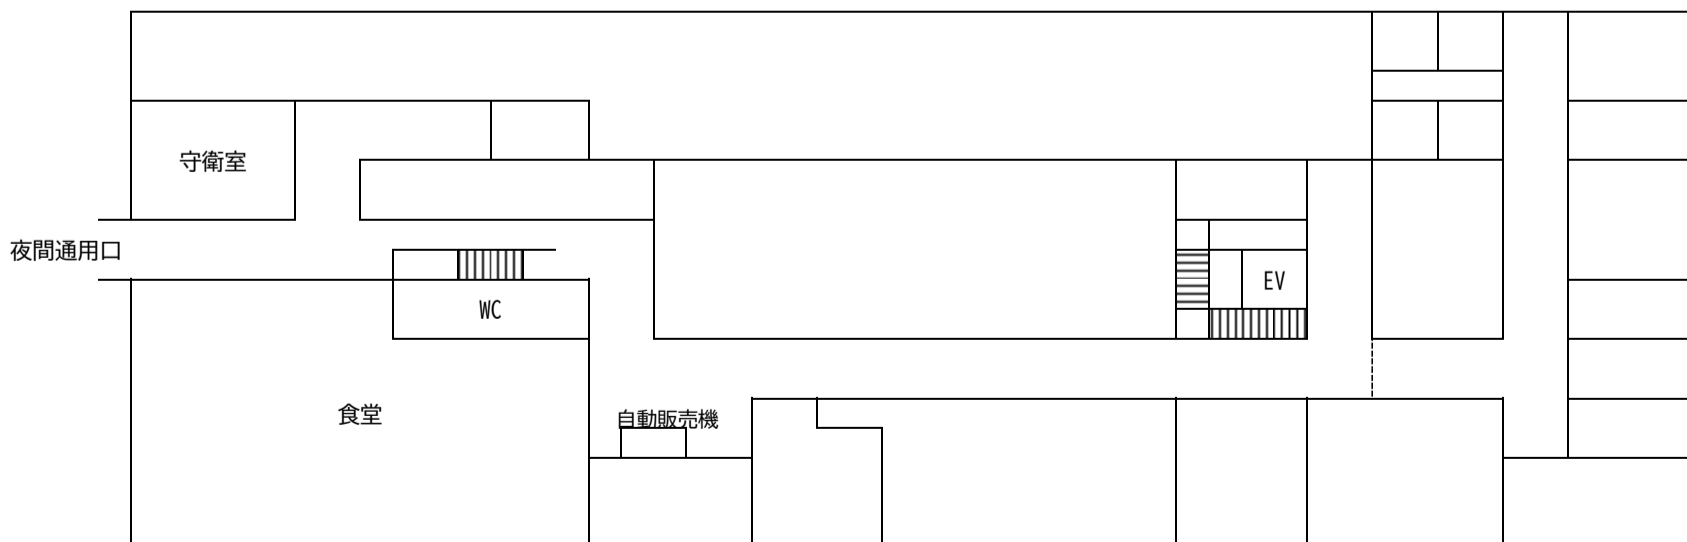

箕面市役所 本庁舎 フロア配置図

※令和8年4月1日～

本館3階

本館2階

本館1階

本館地階

別館6階

別館5階

別館4階

本館3階へ

別館3階

第5会議室

第4会議室

本館2階へ

別館2階

本館1階へ

別館1階