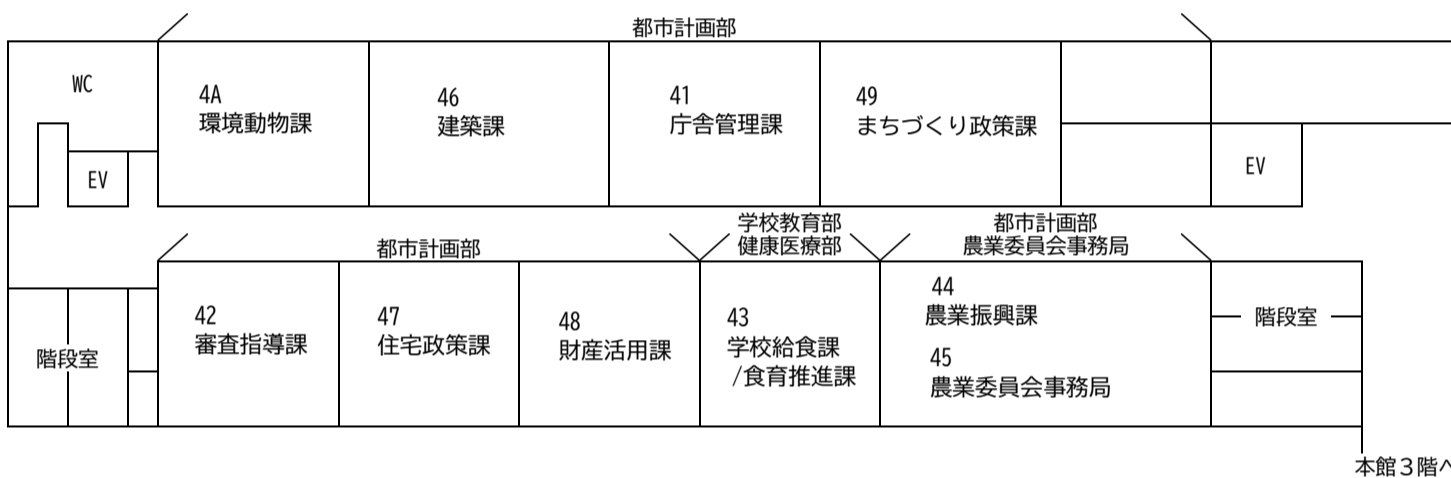

箕面市役所 本庁舎 フロア配置図

※令和8年4月1日～

本館3階

本館2階

本館1階

本館地階

別館6階

別館5階

別館4階

本館3階へ

別館3階

第5会議室

第4会議室

本館2階へ

別館2階

本館1階へ