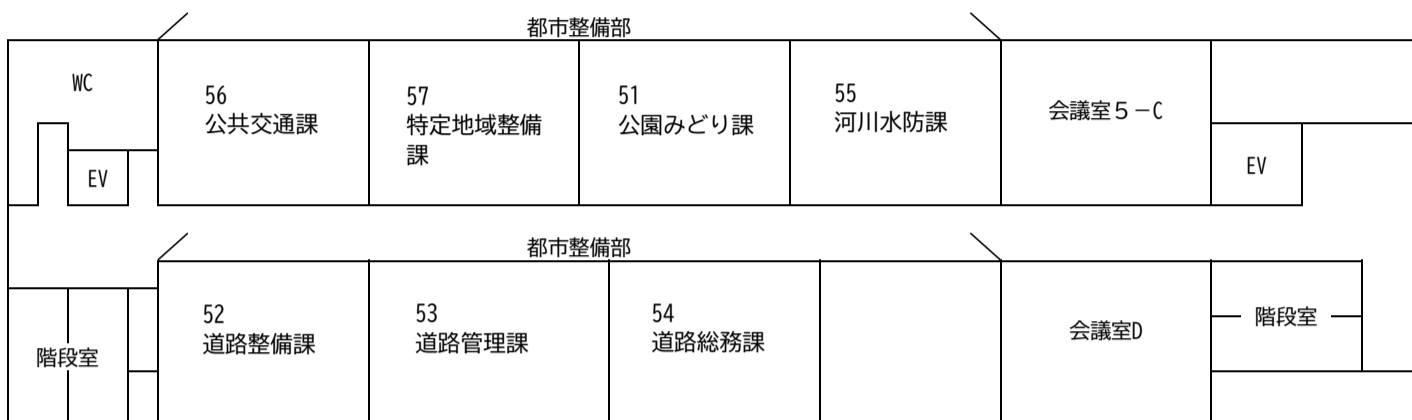

箕面市役所 本庁舎 フロア配置図

※令和8年4月1日～

本館3階

本館2階

本館1階

本館地階

別館6階

別館5階

別館4階

本館3階へ

別館3階

第5会議室

第4会議室

本館2階へ

別館2階

本館1階へ