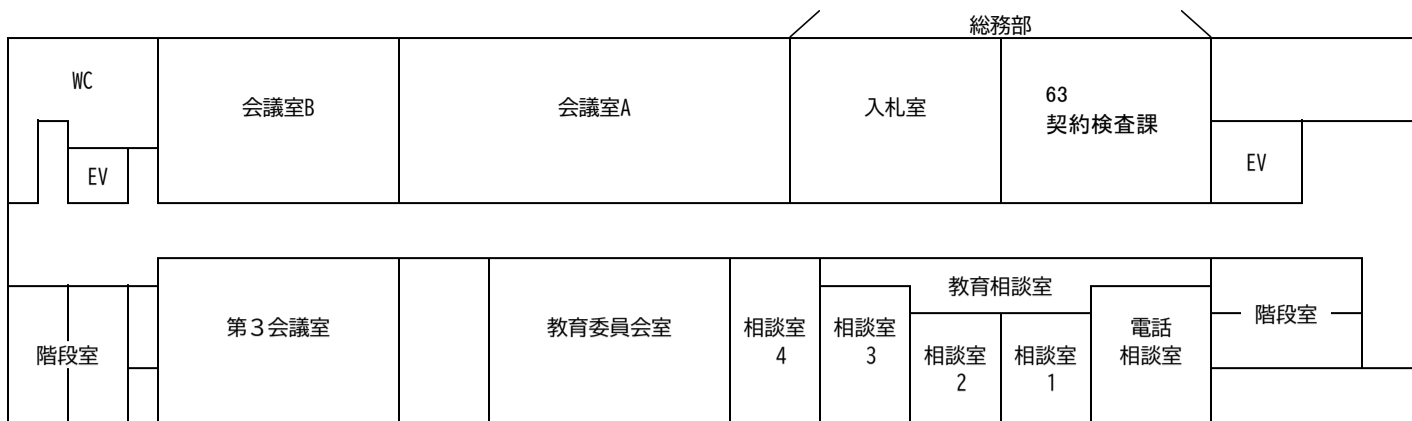

箕面市役所 本庁舎 フロア配置図

※令和8年4月1日～

本館3階

本館2階

本館1階

本館地階

別館6階

別館5階

別館4階

本館3階へ

別館3階

第5会議室

第4会議室

本館2階へ

別館2階

本館1階へ