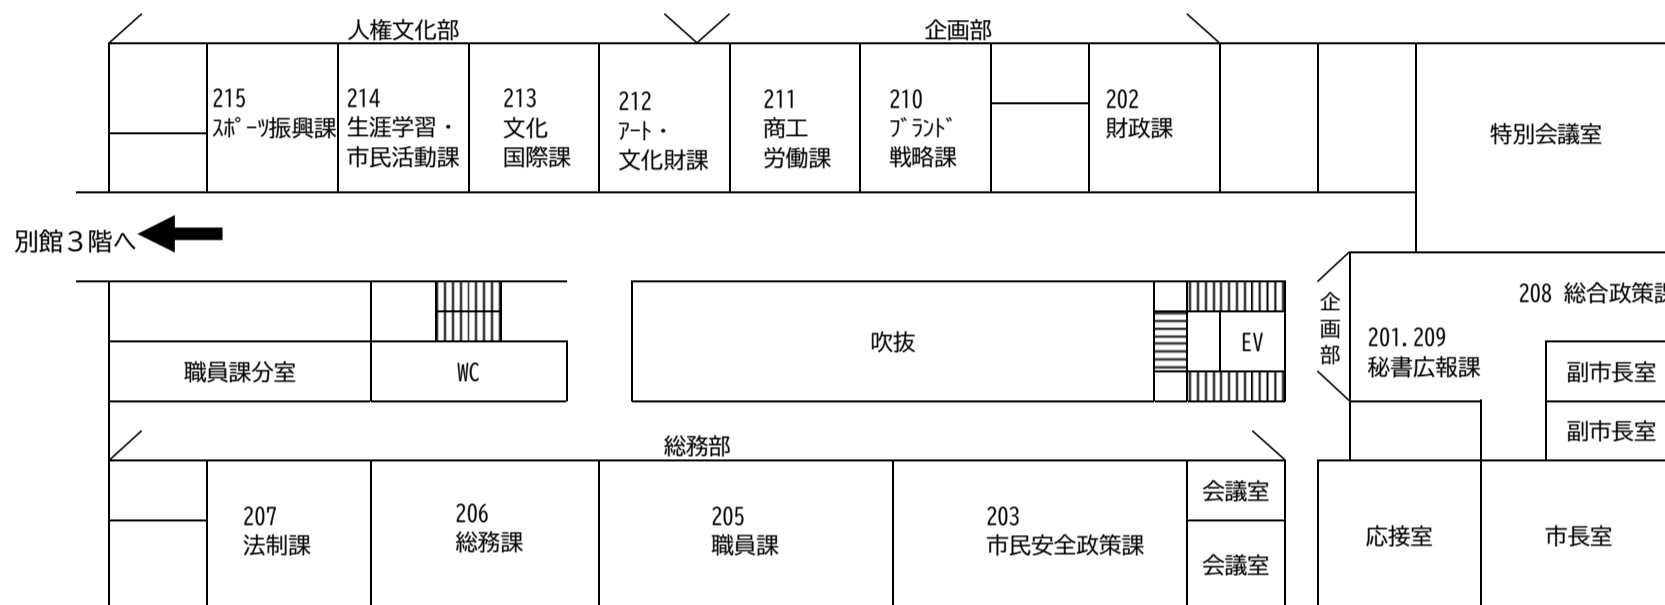

箕面市役所 本庁舎 フロア配置図

※令和8年4月1日～

本館3階

本館2階

本館1階

本館地階

別館6階

別館5階

別館4階

本館3階へ

別館3階

第5会議室

第4会議室

本館2階へ

別館2階

本館1階へ