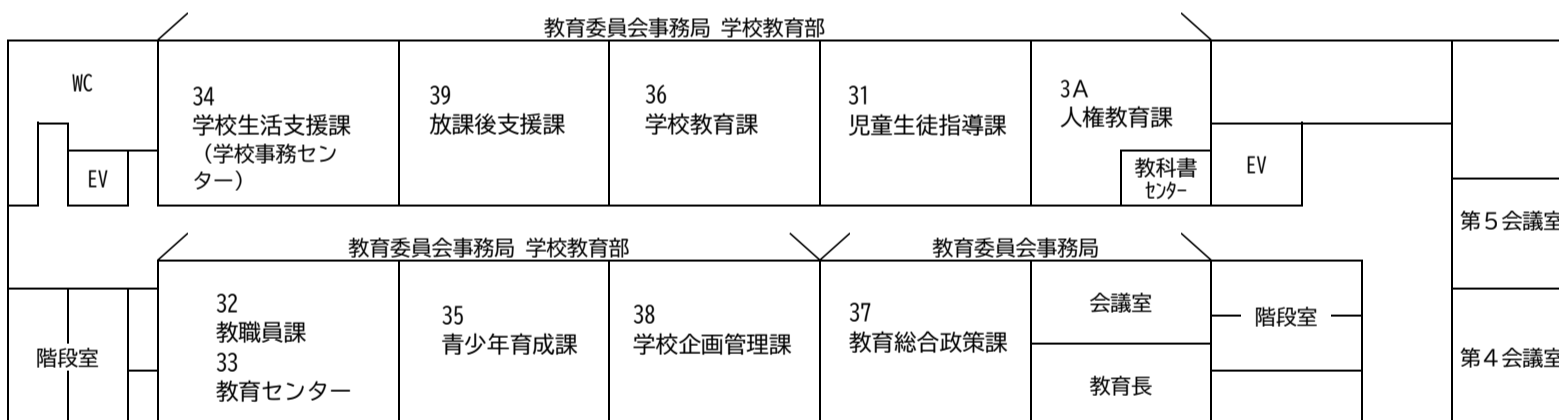

別館6階

別館5階

別館4階

本館3階へ

別館3階

第5会議室

第4会議室

本館2階へ

別館2階

本館1階へ

別館1階