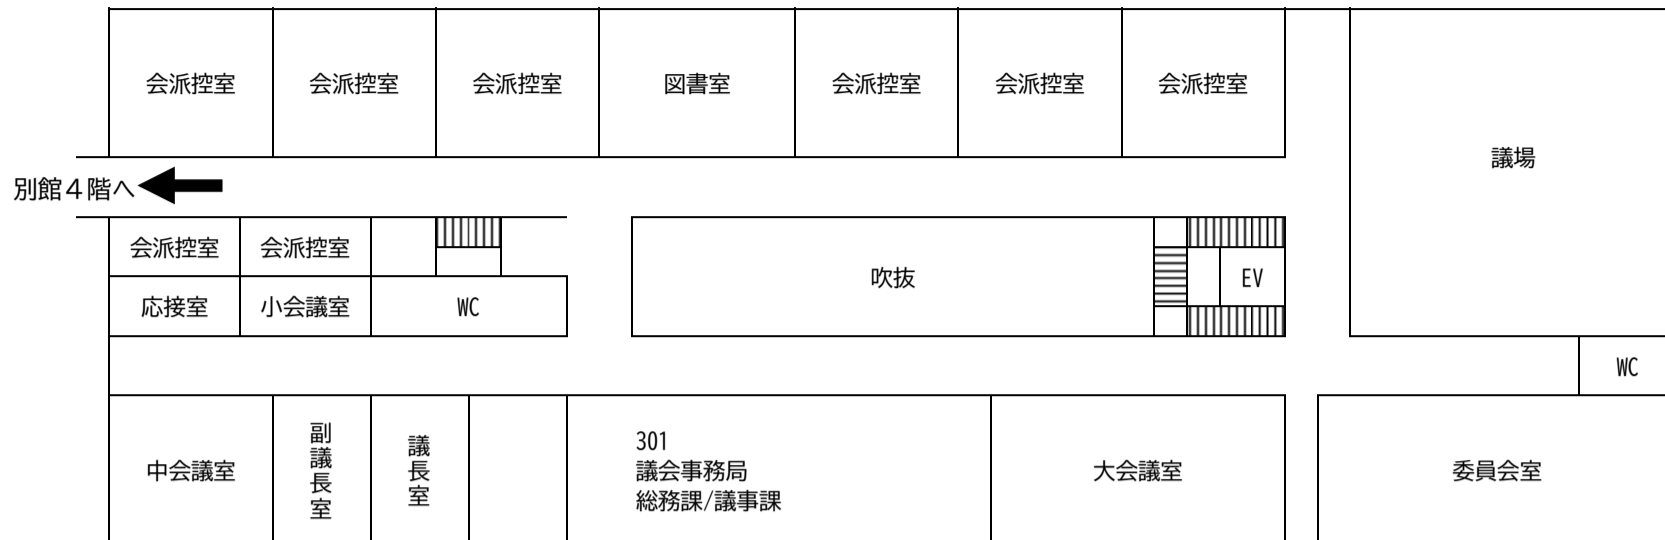

箕面市役所 本庁舎 フロア配置図

※令和8年4月1日～

本館3階

本館2階

本館1階

本館地階

別館6階

別館5階

別館4階

本館3階へ

別館3階

第5会議室

第4会議室

本館2階へ

別館2階

本館1階へ