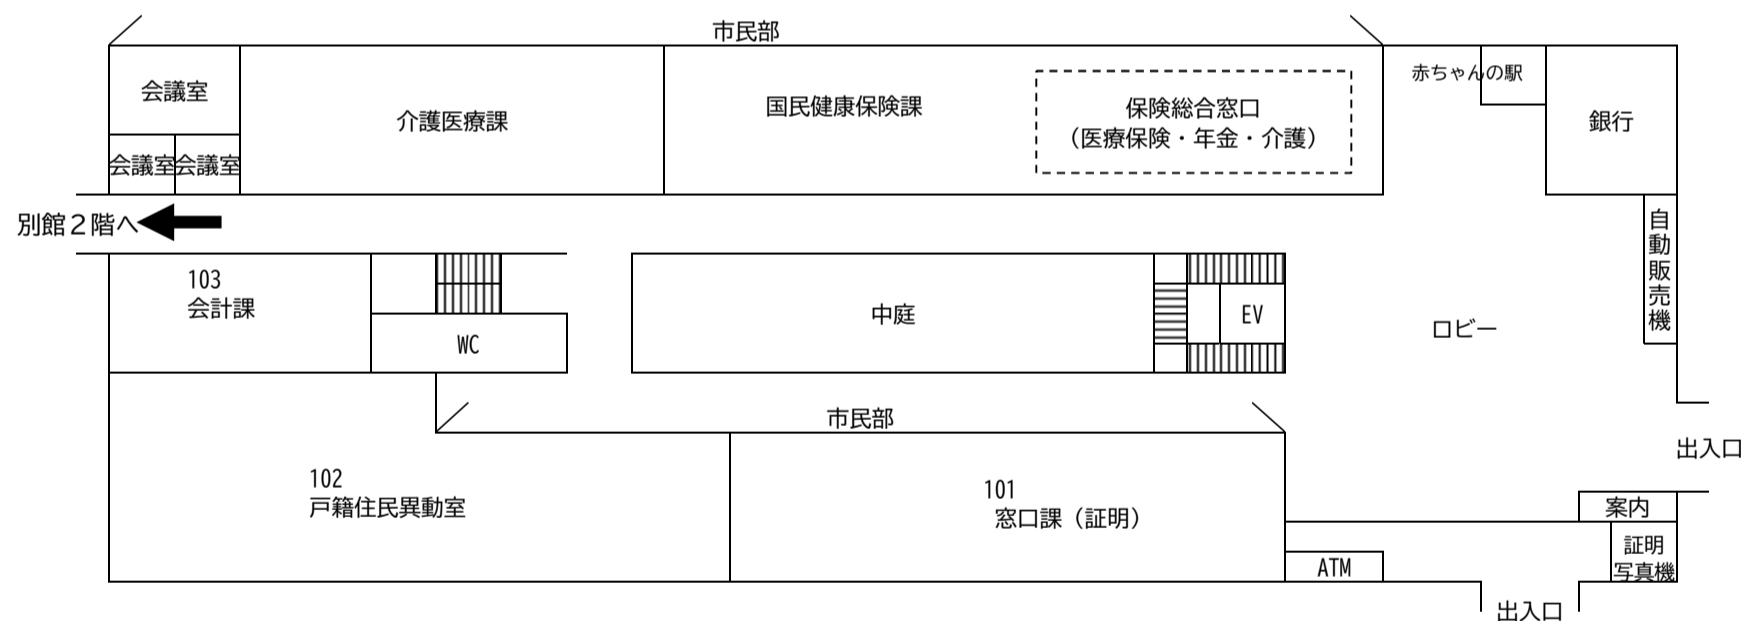

箕面市役所 本庁舎 フロア配置図

※令和8年4月1日～

本館3階

本館2階

本館1階

本館地階

別館6階

別館5階

別館4階

本館3階へ

別館3階

第5会議室

第4会議室

本館2階へ

別館2階

本館1階へ

別館1階