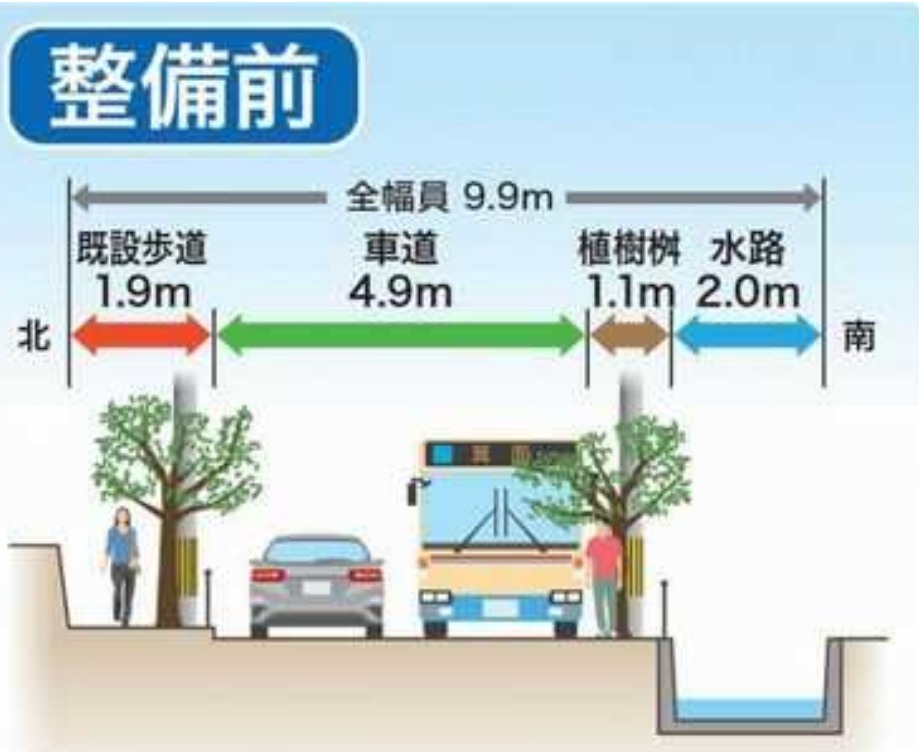

令和9年度中の新市立病院開院に向けて、新市立病院建設にかかる周辺まちづくりの整備（周辺道路付替工事・周辺建物解体工事）を行います。

(仮称) 箕面船場阪大ヘルスケア総合センター

「健康見守りサービス」 一高齢期に低下しやすい機能に着目した健康チェックゾーンー
楽しんで体験してもらう／学び／対話ができる／仲間づくり

1階フロア 2000平米

次世代も含めた健康寿命延伸をめざすフロア企画の展開(検討中)

大阪・関西万博の機運醸成

TEAM EXPO2025プログラムの共創パートナーとして、大阪・関西万博を盛り上げます。「箕面万博・箕面EXPO」と銘打ち、箕面市全体を会場として見立て、民間が行うイベントにも「箕面万博」のタイトルを追加し、賑わいの創出やSDGsの推進に取り組みます。

大相撲箕面万博場所

MINOH EXPO 2023

令和五年春巡業

大相撲箕面万博場所

2023年4月3日(月)

◆開場9時 ◆打ち出し(終了)15時頃

The poster features three sumo wrestlers. One is in a crouching starting position (shikiri) in the center, wearing a white mawashi. To his left, another wrestler stands in a dark blue mawashi with a yellow triangle. To his right, a third wrestler stands in a white mawashi. The background is light blue with pink cherry blossom patterns. Text includes 'MINOH EXPO 2023' at the top, '令和五年春巡業' (Spring tour of the 5th year of Reiwa) in purple, the event title '大相撲箕面万博場所' in large purple characters, the date '2023年4月3日(月)' in red, and the schedule '◆開場9時 ◆打ち出し(終了)15時頃' at the bottom.

箕面EXPO (シンボルロードストリートバナー)

市道箕面今宮線の歩道整備

箕面今宮線の北小学校南側付近の区間約230mにおいて、同路線の車道を幅6m、両側に幅1.5m以上の歩道を引き続き整備し、歩行者・車両通行の安全を確保します。

箕面今宮線

子育て・教育
日本一の
まちづくり

教育専門監の追加配置

授業力や教員への指導力が傑出している教育専門監を、現在の2名から5名に増やし、教員の資質向上を図ります。

学習系・校務系統合システムの構築