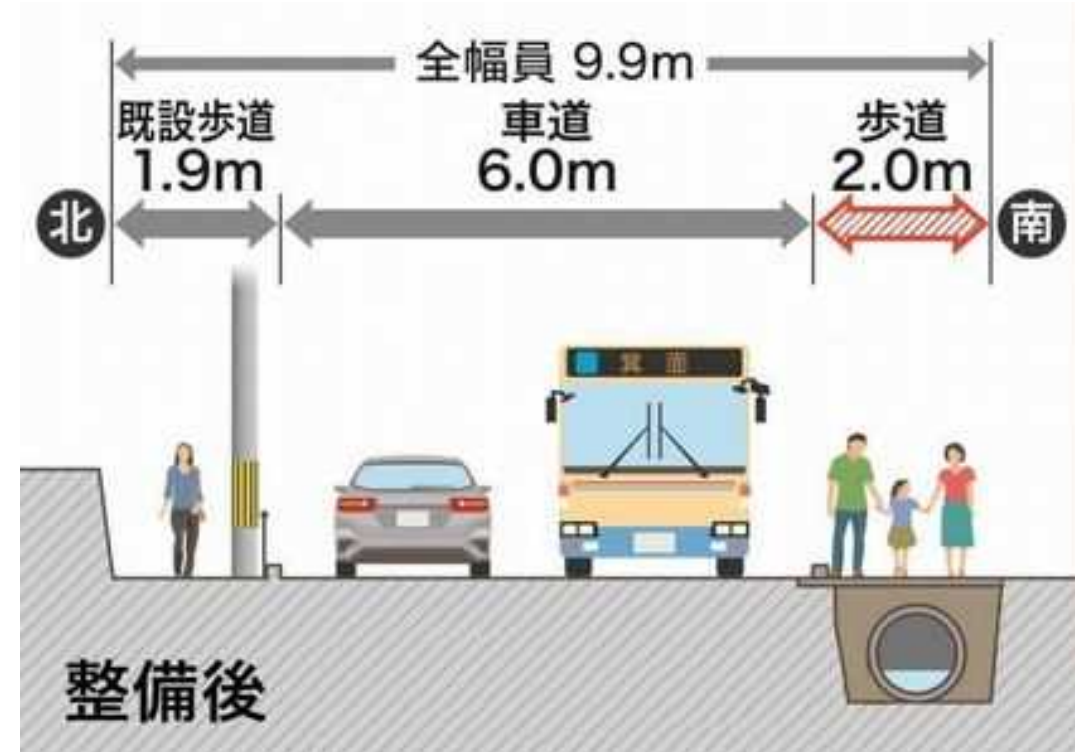

市道箕面今宮線の歩道整備

箕面今宮線の北小学校南側付近の区間約230mにおいて、同路線の車道を幅6m、両側に幅1.5m以上の歩道を引き続き整備し、歩行者・車両通行の安全を確保します。