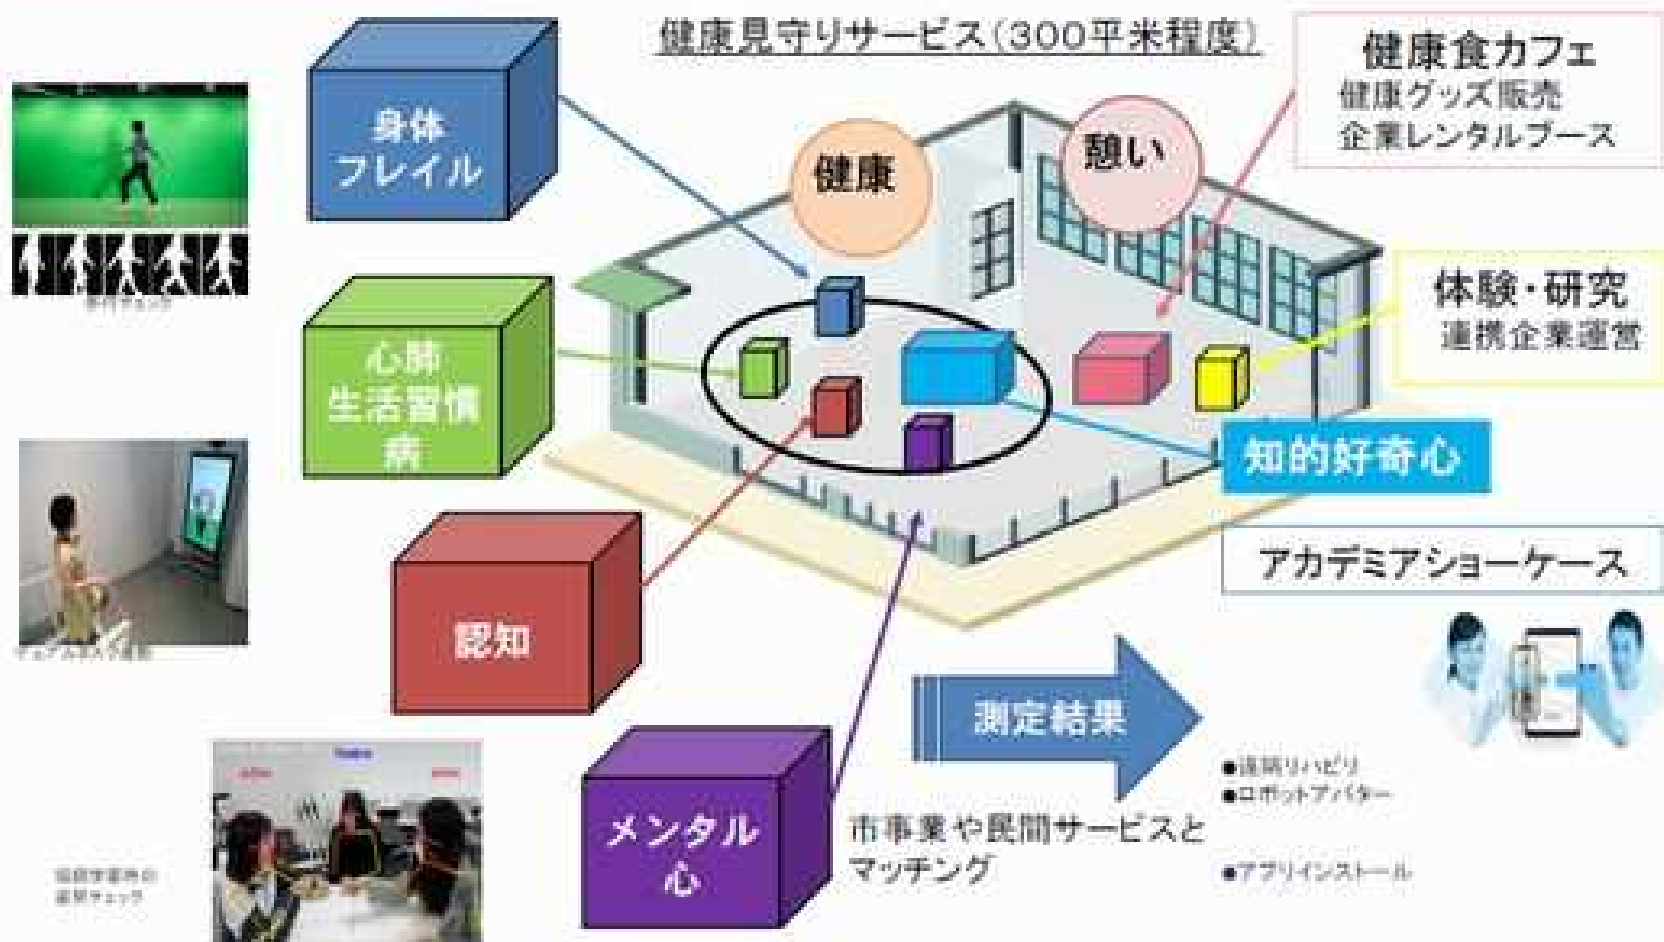

歩行者デッキ

北大阪急行線の延伸開業

②北大阪急行線の延伸開業に向けた機運醸成

北大阪急行電鉄と連携し、今夏から本市の四季の魅力を施したラッピング車両を既存の地下鉄御堂筋線で走らせます。また、市民を対象とした線路ウォーク等、開業前しかできないイベントを開催し、延伸開業に向けて機運を醸成します。

開業時には、鉄道開業式典と合わせ、全市を挙げて祝賀イベントを開催します。

箕面船場地区における「健康寿命の延伸・ヘルスケア推進拠点」のまちづくり

令和9年度中の新市立病院開院に向けて、新市立病院建設にかかる周辺まちづくりの整備（周辺道路付替工事・周辺建物解体工事）を行います。

(仮称) 箕面船場阪大ヘルスケア総合センター

「健康見守りサービス」 一高齢期に低下しやすい機能に着目した健康チェックゾーンー
楽しんで体験してもらう／学び／対話ができる／仲間づくり

1階フロア 2000平米

次世代も含めた健康寿命延伸をめざすフロア企画の展開(検討中)

大阪・関西万博の機運醸成