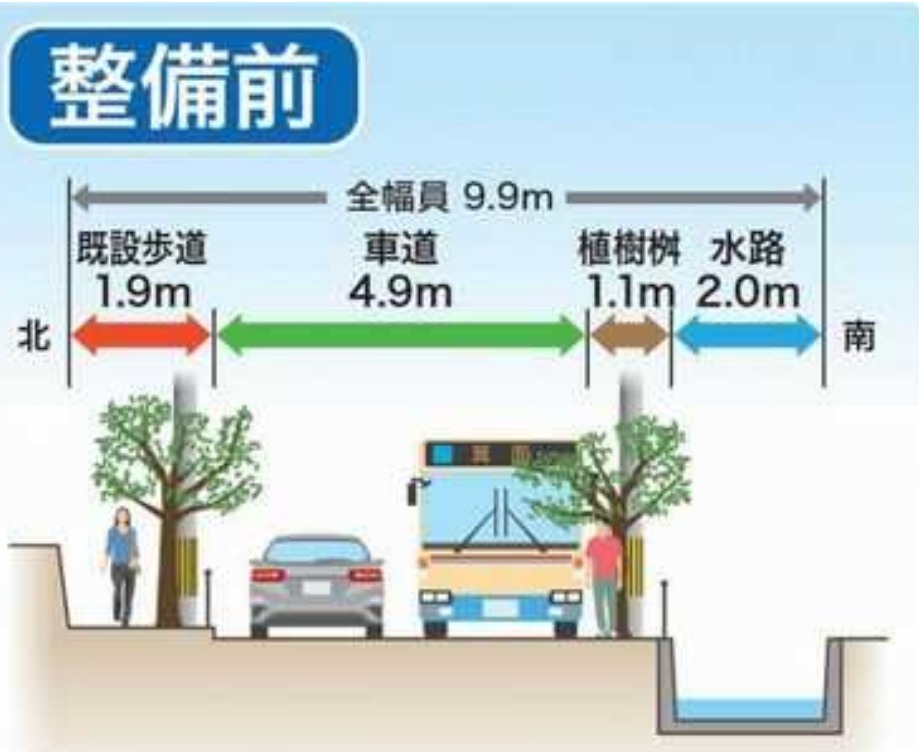

市道箕面今宮線の歩道整備

箕面今宮線の北小学校南側付近の区間約230mにおいて、同路線の車道を幅6m、両側に幅1.5m以上の歩道を引き続き整備し、歩行者・車両通行の安全を確保します。