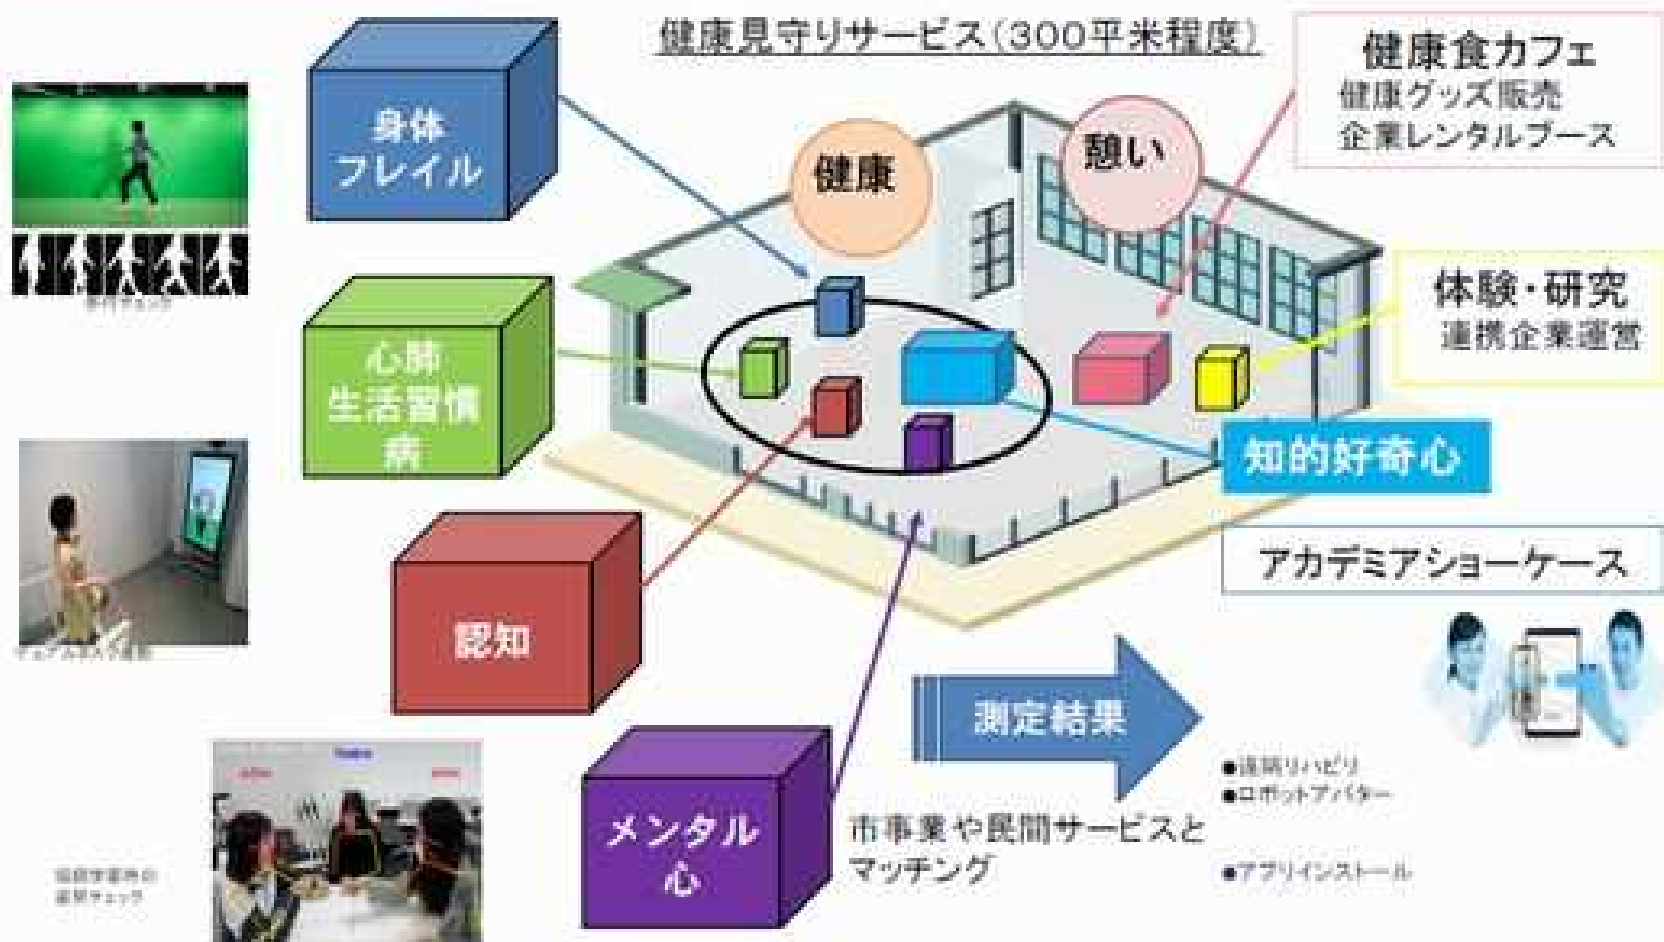

## ②北大阪急行線の延伸開業に向けた機運醸成

北大阪急行電鉄と連携し、8月から順次、本市の四季の魅力を施したラッピング車両を北急南北線の既存線及び大阪メトロ御堂筋線(千里中央駅～なかもず駅)で走らせます。また、市民を対象とした新線ウォーク等、開業前しかできないイベントを開催し、延伸開業に向けて機運を醸成します。開業時には、鉄道開業式典と合わせ、全市を挙げて祝賀イベントを開催します。

# 箕面船場地区における「健康寿命の延伸・ヘルスケア推進拠点」のまちづくり

令和9年度中の新市立病院開院に向けて、新市立病院建設にかかる周辺まちづくりの整備（周辺道路付替工事・周辺建物解体工事）を行います。

# (仮称) 箕面船場阪大ヘルスケア総合センター

**「健康見守りサービス」** 一高齢期に低下しやすい機能に着目した健康チェックゾーンー  
楽しんで体験してもらう／学び／対話ができる／仲間づくり

1階フロア 2000平米

次世代も含めた健康寿命延伸をめざすフロア企画の展開(検討中)