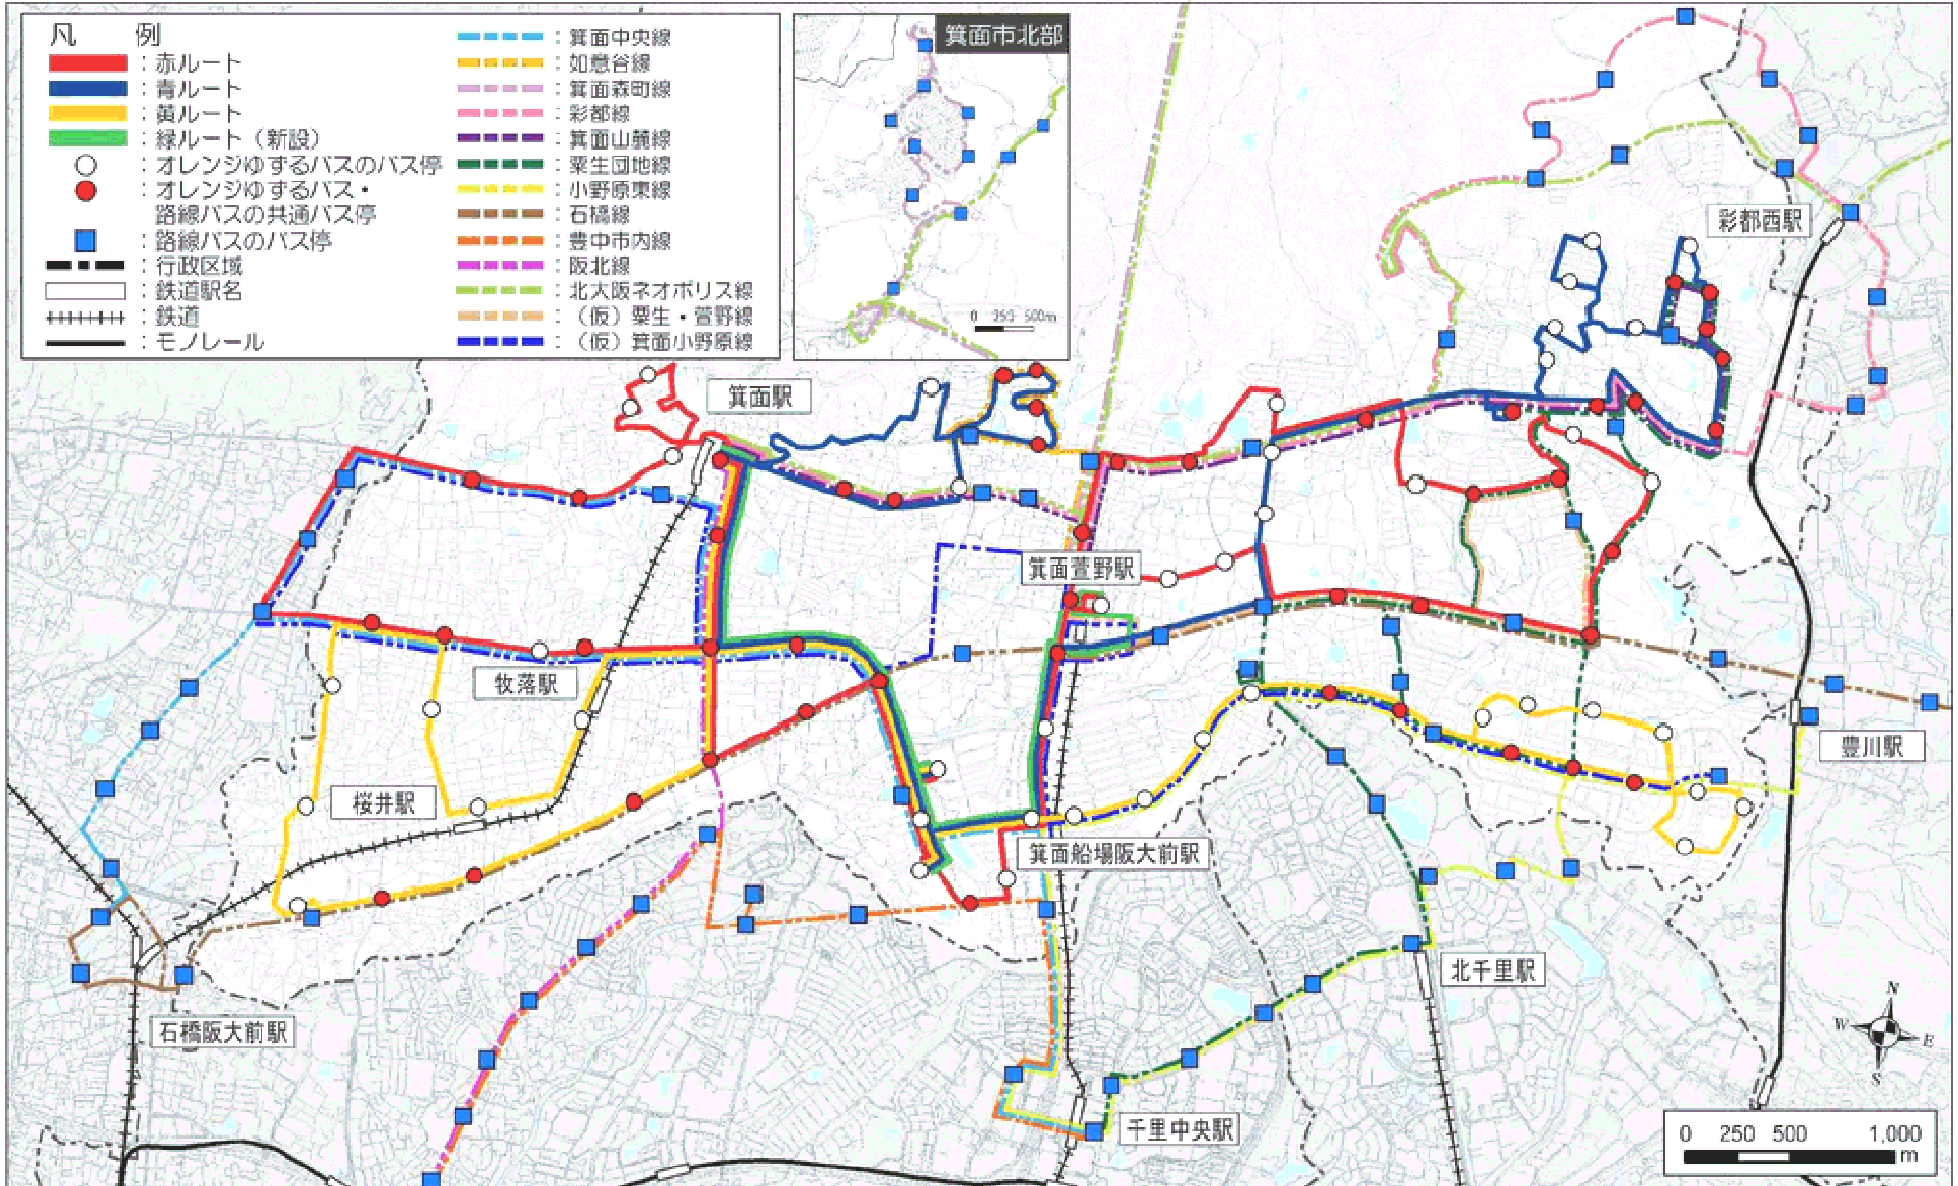

# 萱野東西線(西部)

## ①北大阪急行線延伸開業

9 産業と技術革新の  
基盤をつくらう

11 住み続けられる  
まちづくりを

13 気候変動に  
具体的な対策を

箕面萱野駅上屋の建築工事など着実に準備を進め、令和5年秋頃からは、延伸線の試運転を実施し、令和5年度末、北大阪急行線は延伸開業します。

# 北大阪急行線の延伸開業 シールドトンネル

# バス路線の再編 (阪急バス・ゆずるバス)

バス路線は、新しくできる箕面萱野駅を中心とした路線網に再編します。  
市内各地域から大阪都心へのアクセス強化を図り、公共交通の利便性を高めます。