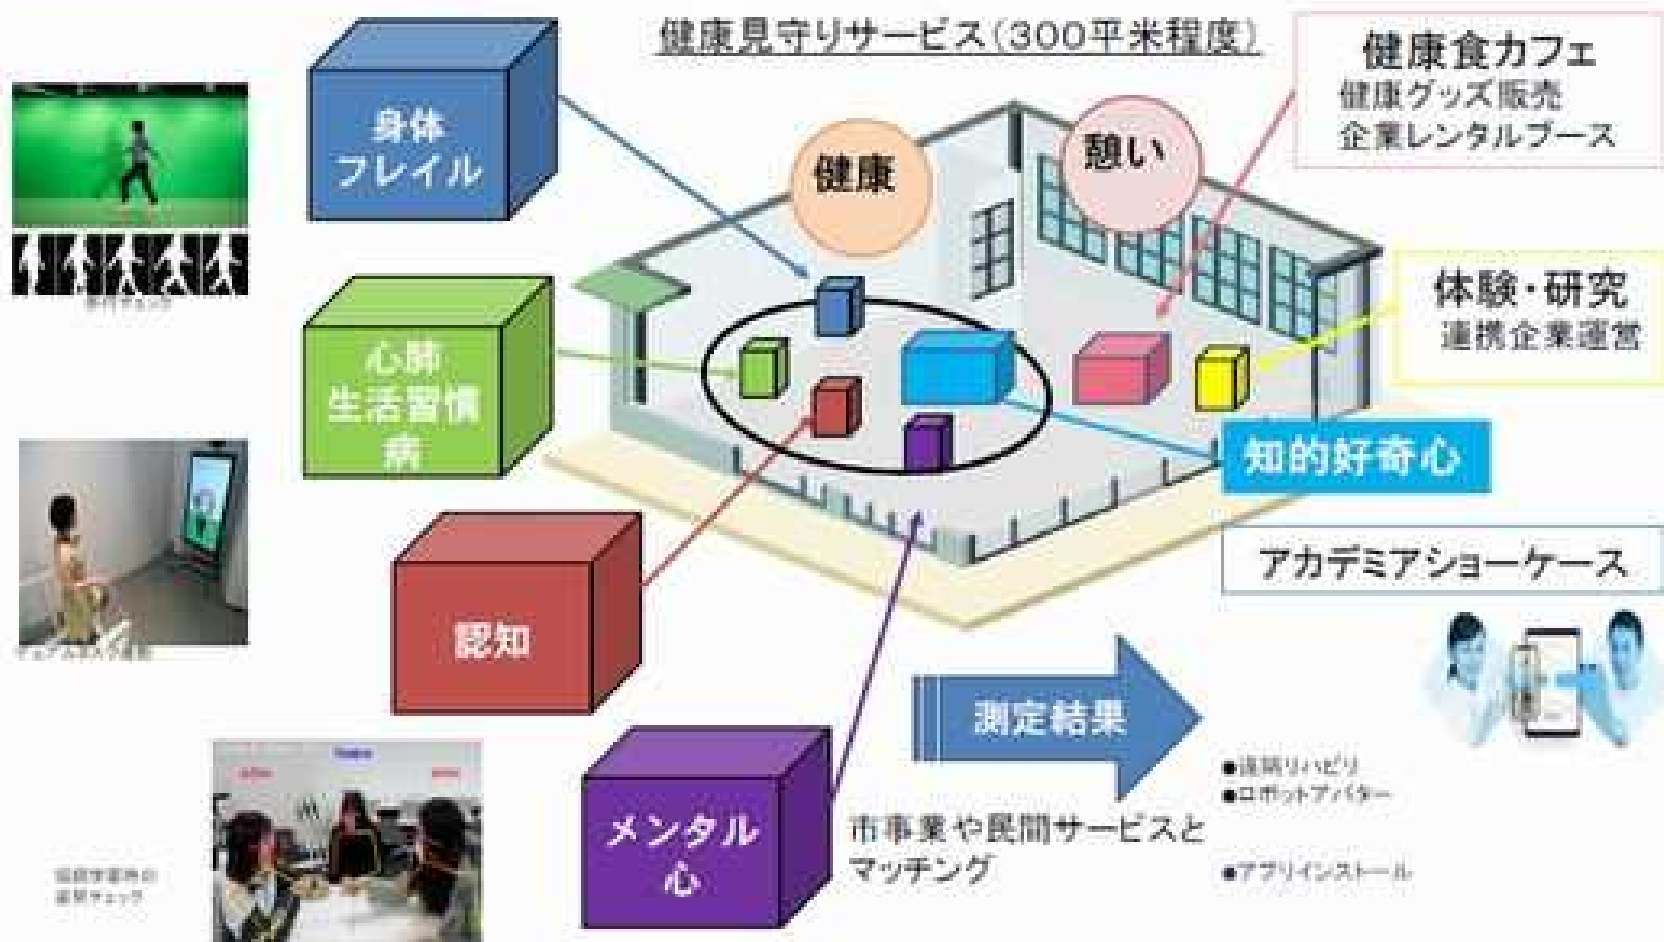

## ②北大阪急行線の延伸開業に向けた機運醸成

9 産業と技術革新の基盤をつくろう

11 住み続けられるまちづくりを

13 気候変動に具体的な対策を

北大阪急行電鉄と連携し、8月から順次、本市の四季の魅力を施したラッピング車両を北急南北線の既存線及び大阪メトロ御堂筋線(千里中央駅～なかもず駅)で走らせます。また、市民を対象とした新線ウォーク等、開業前しかできないイベントを開催し、延伸開業に向けて機運を醸成します。開業時には、鉄道開業式典と合わせ、全市を挙げて祝賀イベントを開催します。

# 箕面船場地区における「健康寿命の延伸・ヘルスケア推進拠点」のまちづくり

令和9年度中の新市立病院開院に向けて、新市立病院建設にかかる周辺まちづくりの整備（周辺道路付替工事・周辺建物解体工事）を行います。

# (仮称) 箕面船場阪大ヘルスケア総合センター

**「健康見守りサービス」** 一高齢期に低下しやすい機能に着目した健康チェックゾーンー  
楽しんで体験してもらう／学び／対話ができる／仲間づくり

1階フロア 2000平米

次世代も含めた健康寿命延伸をめざすフロア企画の展開(検討中)