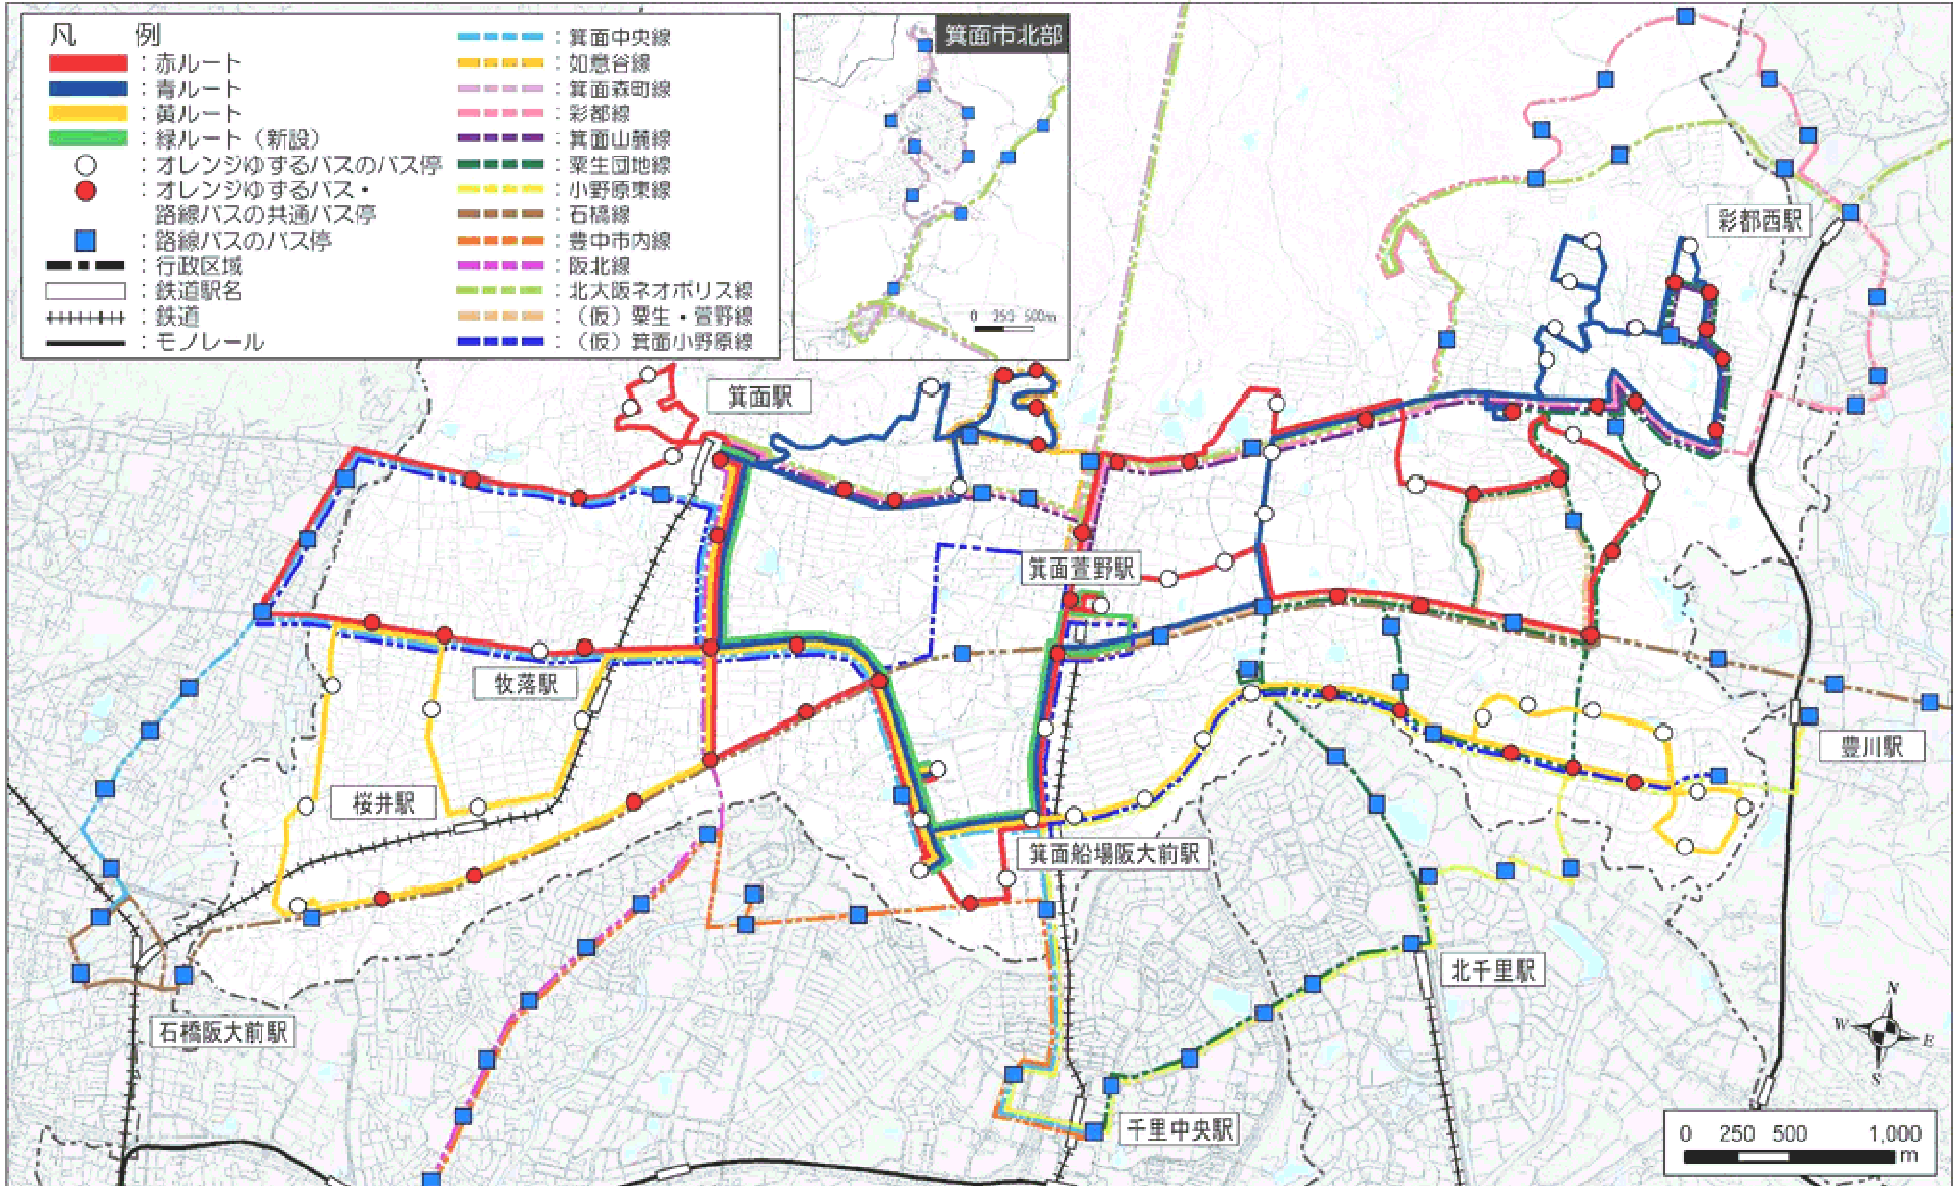

➡ 患者の利便性が格段に向上！

ベンチ・バス停上屋の設置

みどり豊かで
住み続けたい
まちづくり

阪大跡地の活用

川合・山之口土地区画整理事業

山麓線・川合山之口線

栗生外院大畑地区のまちづくり

国文都市4号線延伸（皿池まで）

萱野東西線(東部)

萱野東西線(西部)

北大阪急行線の延伸開業

①北大阪急行線延伸開業

9 産業と技術革新の
基盤をつくらう

11 住み続けられる
まちづくりを

13 気候変動に
具体的な対策を

箕面萱野駅上屋の建築工事など着実に準備を進め、令和5年秋頃からは、延伸線の試運転を実施し、令和5年度末、北大阪急行線は延伸開業します。

北大阪急行線の延伸開業 シールドトンネル

バス路線の再編 (阪急バス・ゆずるバス)

バス路線は、新しくできる箕面萱野駅を中心とした路線網に再編します。
市内各地域から大阪都心へのアクセス強化を図り、公共交通の利便性を高めます。

箕面萱野駅

箕面萱野駅 膜屋根ライトアップ

ウェルビーみのお ふわふわドーム

消防署の建設（中部拠点）

箕面船場阪大前駅