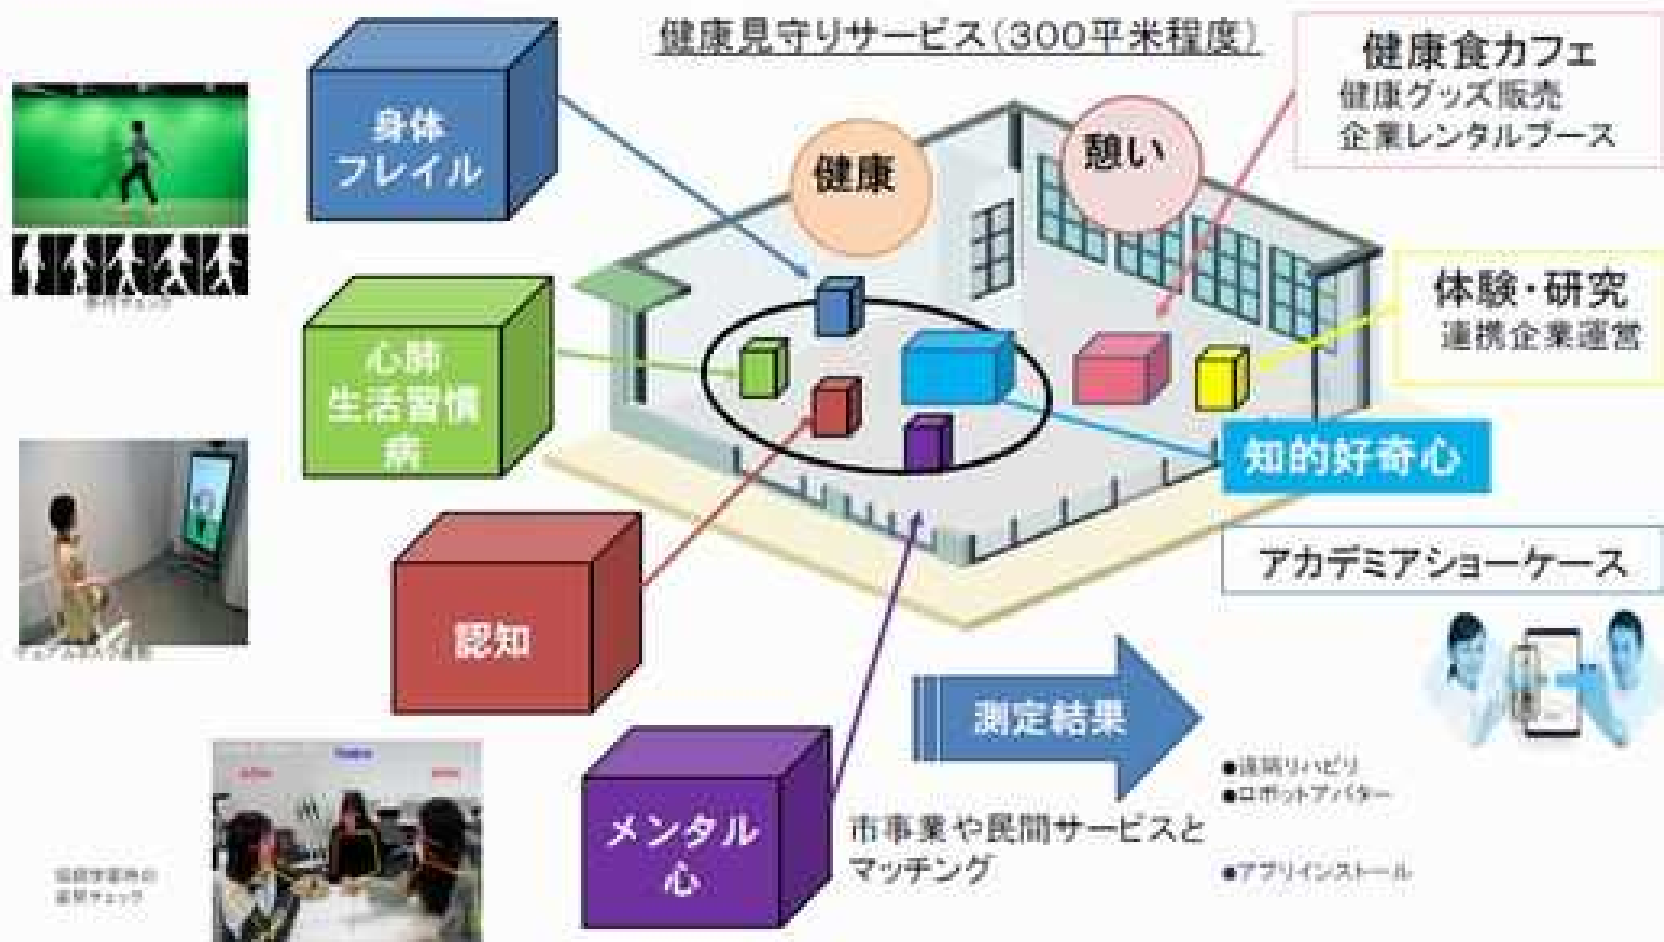

13 気候変動に具体的な対策を

北大阪急行電鉄と連携し、8月から順次、本市の四季の魅力を施したラッピング車両を北急南北線の既存線及び大阪メトロ御堂筋線(千里中央駅～なかもず駅)で走らせます。また、市民を対象とした新線ウォーク等、開業前しかできないイベントを開催し、延伸開業に向けて機運を醸成します。開業時には、鉄道開業式典と合わせ、全市を挙げて祝賀イベントを開催します。

箕面船場地区における「健康寿命の延伸・ヘルスケア推進拠点」のまちづくり

令和9年度中の新市立病院開院に向けて、新市立病院建設にかかる周辺まちづくりの整備（周辺道路付替工事・周辺建物解体工事）を行います。

(仮称) 箕面船場阪大ヘルスケア総合センター

「健康見守りサービス」 一高齢期に低下しやすい機能に着目した健康チェックゾーン
楽しんで体験してもらう／学び／対話ができる／仲間づくり

1階フロア 2000平米

次世代も含めた健康寿命延伸をめざすフロア企画の展開(検討中)

大阪・関西万博の機運醸成