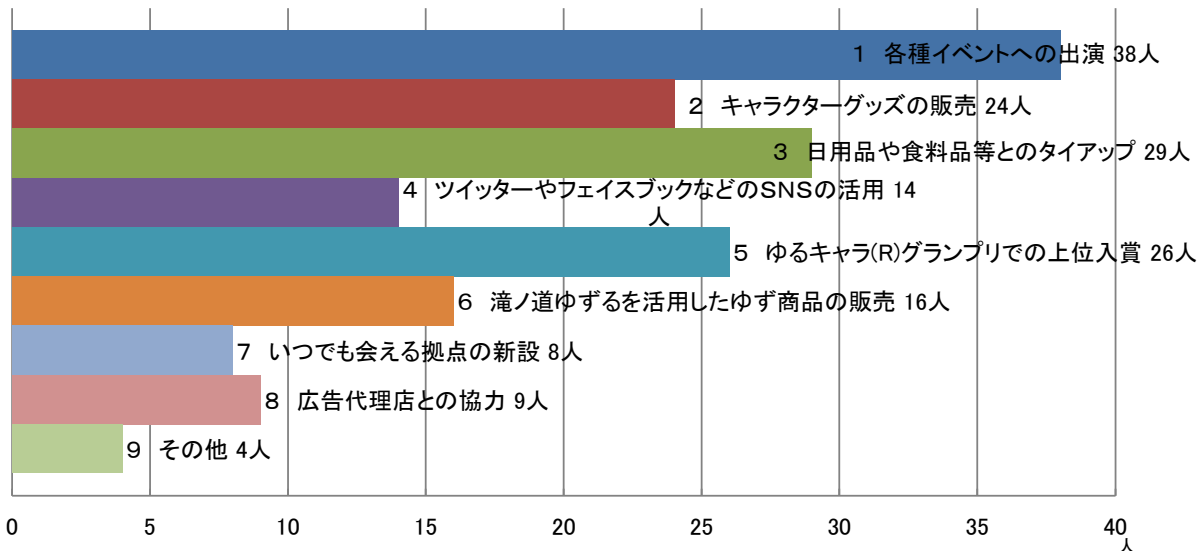

設問7 滝ノ道ゆずるを活用して箕面市をPRするにはテレビなどさまざまなメディアへの露出が不可欠ですが、メディア出演には一層の知名度向上が必要です。知名度向上につながる取り組みとして、効果的だと思うもの3つをお選びください。

	回答数	割合(%)	順位
1 各種イベントへの出演	38	61.3	1
2 キャラクターグッズの販売	24	38.7	4
3 日用品や食料品等とのタイアップ	29	46.8	2
4 ツイッターやフェイスブックなどのSNSの活用	14	22.6	6
5 ゆるキャラ(R)グランプリでの上位入賞	26	41.9	3
6 滝ノ道ゆずるを活用したゆず商品の販売	16	25.8	5
7 いつでも会える拠点の新設	8	12.9	8
8 広告代理店との協力	9	14.5	7
9 その他	4	6.5	9

※設問が複数回答なので、割合の分母は全回答者数62人