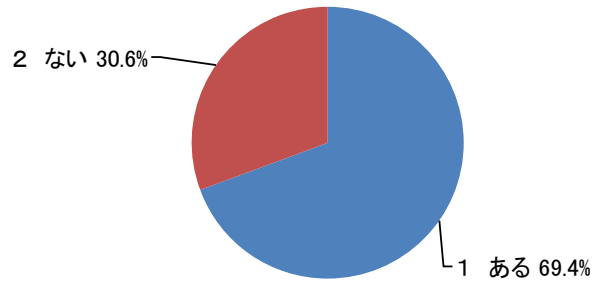

第15回箕面市eモニターアンケート実施結果

回答期間：平成26年10月24日（金）～10月29日（水）

モニター数：118人

回答者数：62人

回答率：52.5%

設問数：9問

アンケートタイトル：滝ノ道ゆずるに関するアンケート

アンケート内容：

滝ノ道ゆずるは、ゆるキャラグランプリにおいて3年連続で近畿第1位を獲得し、各企業とのコラボなど活躍の場を広げるなど、箕面市の知名度向上に貢献しています。箕面市を全国的にPRすることにより、定住人口や観光客の増加に寄与することが期待されることから、滝ノ道ゆずるに対する意識についてお聞きします。

設問1 あなたの性別についておたずねします。

	回答数	割合(%)	順位
1 男性	35	56.5	1
2 女性	27	43.5	2

設問2 あなたの年齢についておたずねします。

	回答数	割合(%)	順位
1 10代	0	0.0	7
2 20代	3	4.8	6
3 30代	15	24.2	1
4 40代	14	22.6	2
5 50代	9	14.5	4
6 60代	14	22.6	2
7 70代以上	7	11.3	5

設問3 箕面市のゆるキャラ「滝ノ道ゆずる」を知っていますか。

	回答数	割合(%)	順位
1 知っている	60	96.8	1
2 知らない	2	3.2	2

設問4 テレビのCMや番組などに出演している滝ノ道ゆずるを見たことがありますか。

	回答数	割合(%)	順位
1 見たことがある	39	65.0	1
2 見たことがない	21	35.0	2

設問5 市外に住む親戚や友人との会話で、滝ノ道ゆずるなどゆるキャラが話題に出たことはありますか。

	回答数	割合(%)	順位
1 ある	43	69.4	1
2 ない	19	30.6	2

設問6 滝ノ道ゆずるはこれまで市内外の各種イベントに出演していますが、実際にイベント等で滝ノ道ゆずるを見たことはありますか。(いくつでも)