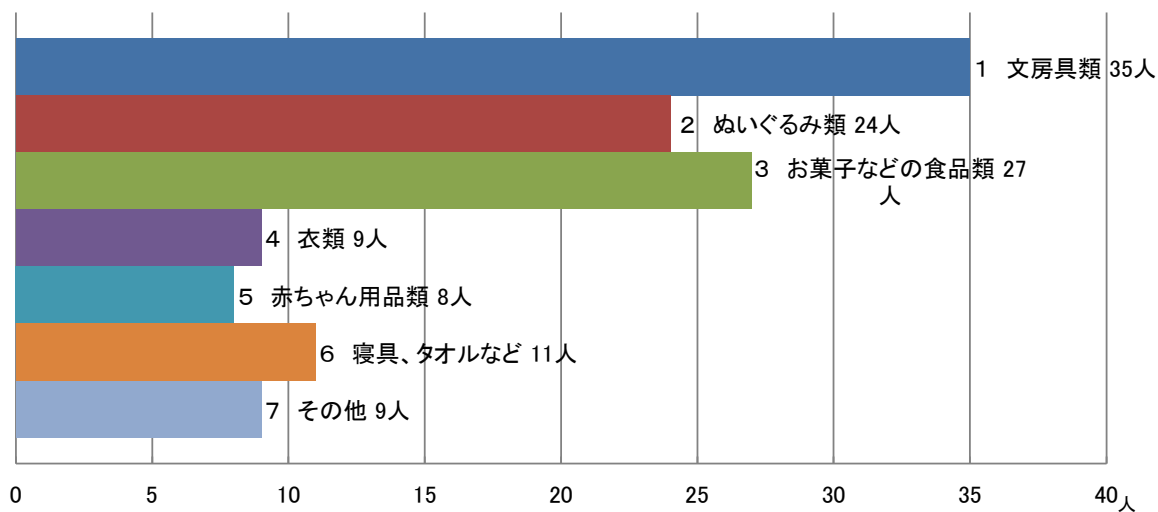

設問8 現在滝ノ道ゆずるのグッズを販売していますが、さらに充実してほしいグッズはありますか。(いくつでも)

	回答数	割合(%)	順位
1 文房具類	35	56.5	1
2 ぬいぐるみ類	24	38.7	3
3 お菓子などの食品類	27	43.5	2
4 衣類	9	14.5	5
5 赤ちゃん用品類	8	12.9	7
6 寝具、タオルなど	11	17.7	4
7 その他	9	14.5	5

※設問が複数回答なので、割合の分母は全回答者数62人