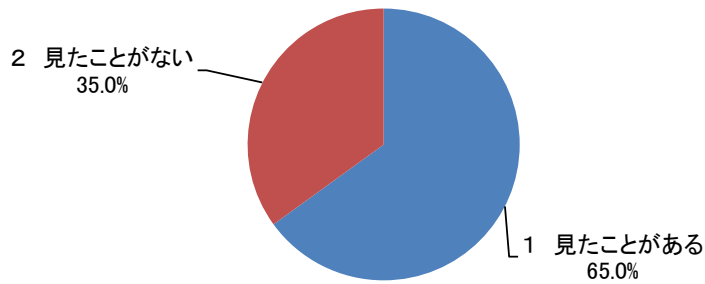

第15回箕面市eモニターアンケート実施結果

回答期間：平成26年10月24日（金）～10月29日（水）

モニター数：118人

回答者数：62人

回答率：52.5%

設問数：9問

アンケートタイトル：滝ノ道ゆずるに関するアンケート

アンケート内容：

滝ノ道ゆずるは、ゆるキャラグランプリにおいて3年連続で近畿第1位を獲得し、各企業とのコラボなど活躍の場を広げるなど、箕面市の知名度向上に貢献しています。箕面市を全国的にPRすることにより、定住人口や観光客の増加に寄与することが期待されることから、滝ノ道ゆずるに対する意識についてお聞きします。

設問1 あなたの性別についておたずねします。

	回答数	割合(%)	順位
1 男性	35	56.5	1
2 女性	27	43.5	2

設問2 あなたの年齢についておたずねします。

	回答数	割合(%)	順位
1 10代	0	0.0	7
2 20代	3	4.8	6
3 30代	15	24.2	1
4 40代	14	22.6	2
5 50代	9	14.5	4
6 60代	14	22.6	2
7 70代以上	7	11.3	5

設問3 箕面市のゆるキャラ「滝ノ道ゆずる」を知っていますか。

	回答数	割合(%)	順位
1 知っている	60	96.8	1
2 知らない	2	3.2	2

設問4 テレビのCMや番組などに出演している滝ノ道ゆずるを見たことがありますか。

	回答数	割合(%)	順位
1 見たことがある	39	65.0	1
2 見たことがない	21	35.0	2

設問5 市外に住む親戚や友人との会話で、滝ノ道ゆずるなどゆるキャラが話題に出たことはありますか。

	回答数	割合(%)	順位
1 ある	43	69.4	1
2 ない	19	30.6	2

設問6 滝ノ道ゆずるはこれまで市内外の各種イベントに出演していますが、実際にイベント等で滝ノ道ゆずるを見たことはありますか。(いくつでも)