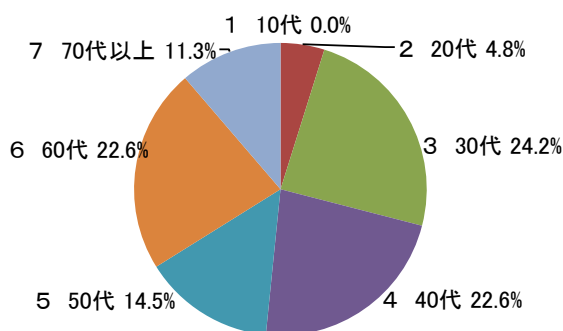

第15回箕面市eモニターアンケート実施結果

回答期間：平成26年10月24日（金）～10月29日（水）

モニター数：118人

回答者数：62人

回答率：52.5%

設問数：9問

アンケートタイトル：滝ノ道ゆずるに関するアンケート

アンケート内容：

滝ノ道ゆずるは、ゆるキャラグランプリにおいて3年連続で近畿第1位を獲得し、各企業とのコラボなど活躍の場を広げるなど、箕面市の知名度向上に貢献しています。箕面市を全国的にPRすることにより、定住人口や観光客の増加に寄与することが期待されることから、滝ノ道ゆずるに対する意識についてお聞きします。

設問1 あなたの性別についておたずねします。

	回答数	割合(%)	順位
1 男性	35	56.5	1
2 女性	27	43.5	2

設問2 あなたの年齢についておたずねします。

	回答数	割合(%)	順位
1 10代	0	0.0	7
2 20代	3	4.8	6
3 30代	15	24.2	1
4 40代	14	22.6	2
5 50代	9	14.5	4
6 60代	14	22.6	2
7 70代以上	7	11.3	5

設問3 箕面市のゆるキャラ「滝ノ道ゆずる」を知っていますか。

	回答数	割合(%)	順位
1 知っている	60	96.8	1
2 知らない	2	3.2	2