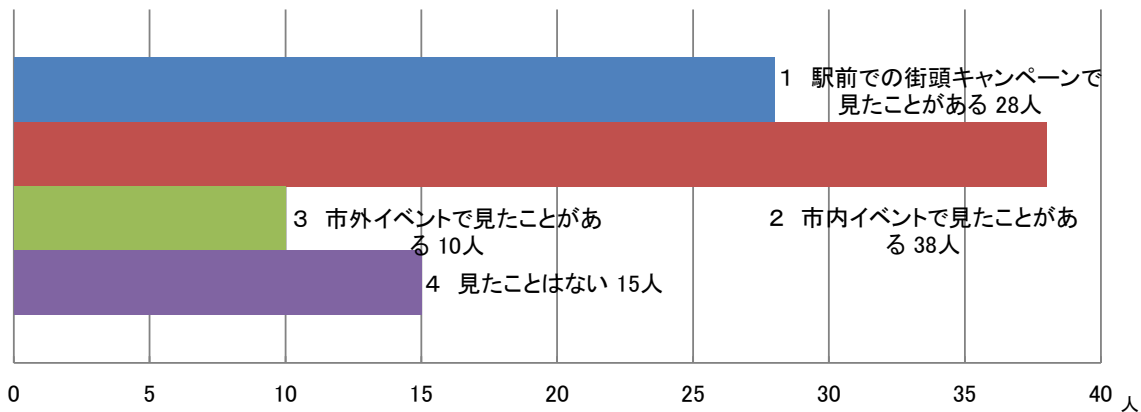

設問2 あなたの年齢についておたずねします。

	回答数	割合(%)	順位
1 10代	0	0.0	7
2 20代	3	4.8	6
3 30代	15	24.2	1
4 40代	14	22.6	2
5 50代	9	14.5	4
6 60代	14	22.6	2
7 70代以上	7	11.3	5

設問3 箕面市のゆるキャラ「滝ノ道ゆずる」を知っていますか。

	回答数	割合(%)	順位
1 知っている	60	96.8	1
2 知らない	2	3.2	2

設問4 テレビのCMや番組などに出演している滝ノ道ゆずるを見たことがありますか。

	回答数	割合(%)	順位
1 見たことがある	39	65.0	1
2 見たことがない	21	35.0	2

設問5 市外に住む親戚や友人との会話で、滝ノ道ゆずるなどゆるキャラが話題に出たことはありますか。

	回答数	割合(%)	順位
1 ある	43	69.4	1
2 ない	19	30.6	2

設問6 滝ノ道ゆずるはこれまで市内外の各種イベントに出演していますが、実際にイベント等で滝ノ道ゆずるを見たことはありますか。(いくつでも)

	回答数	割合(%)	順位
1 駅前での街頭キャンペーンで見たことがある	28	45.2	2
2 市内イベントで見たことがある	38	61.3	1
3 市外イベントで見たことがある	10	16.1	4
4 見たことはない	15	24.2	3

※設問が複数回答なので、割合の分母は全回答者数62人

設問7 滝ノ道ゆずるを活用して箕面市をPRするにはテレビなどさまざまなメディアへの露出が不可欠ですが、メディア出演には一層の知名度向上が必要です。知名度向上につながる取り組みとして、効果的だと思うもの3つをお選びください。