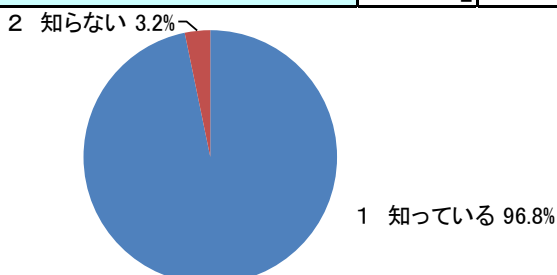

第15回箕面市eモニターアンケート実施結果

回答期間：平成26年10月24日（金）～10月29日（水）

モニター数：118人

回答者数：62人

回答率：52.5%

設問数：9問

アンケートタイトル：滝ノ道ゆずるに関するアンケート

アンケート内容：

滝ノ道ゆずるは、ゆるキャラグランプリにおいて3年連続で近畿第1位を獲得し、各企業とのコラボなど活躍の場を広げるなど、箕面市の知名度向上に貢献しています。箕面市を全国的にPRすることにより、定住人口や観光客の増加に寄与することが期待されることから、滝ノ道ゆずるに対する意識についてお聞きします。

設問1 あなたの性別についておたずねします。

	回答数	割合(%)	順位
1 男性	35	56.5	1
2 女性	27	43.5	2

設問2 あなたの年齢についておたずねします。

	回答数	割合(%)	順位
1 10代	0	0.0	7
2 20代	3	4.8	6
3 30代	15	24.2	1
4 40代	14	22.6	2
5 50代	9	14.5	4
6 60代	14	22.6	2
7 70代以上	7	11.3	5

設問3 箕面市のゆるキャラ「滝ノ道ゆずる」を知っていますか。

	回答数	割合(%)	順位
1 知っている	60	96.8	1
2 知らない	2	3.2	2