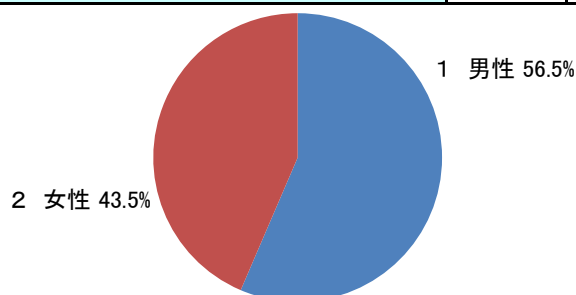

第15回箕面市eモニターアンケート実施結果

回答期間：平成26年10月24日（金）～10月29日（水）

モニター数：118人

回答者数：62人

回答率：52.5%

設問数：9問

アンケートタイトル：滝ノ道ゆずるに関するアンケート

アンケート内容：

滝ノ道ゆずるは、ゆるキャラグランプリにおいて3年連続で近畿第1位を獲得し、各企業とのコラボなど活躍の場を広げるなど、箕面市の知名度向上に貢献しています。箕面市を全国的にPRすることにより、定住人口や観光客の増加に寄与することが期待されることから、滝ノ道ゆずるに対する意識についてお聞きします。

設問1 あなたの性別についておたずねします。

	回答数	割合(%)	順位
1 男性	35	56.5	1
2 女性	27	43.5	2

設問2 あなたの年齢についておたずねします。

	回答数	割合(%)	順位
1 10代	0	0.0	7
2 20代	3	4.8	6
3 30代	15	24.2	1
4 40代	14	22.6	2
5 50代	9	14.5	4
6 60代	14	22.6	2
7 70代以上	7	11.3	5

設問3 箕面市のゆるキャラ「滝ノ道ゆずる」を知っていますか。

	回答数	割合(%)	順位
1 知っている	60	96.8	1
2 知らない	2	3.2	2