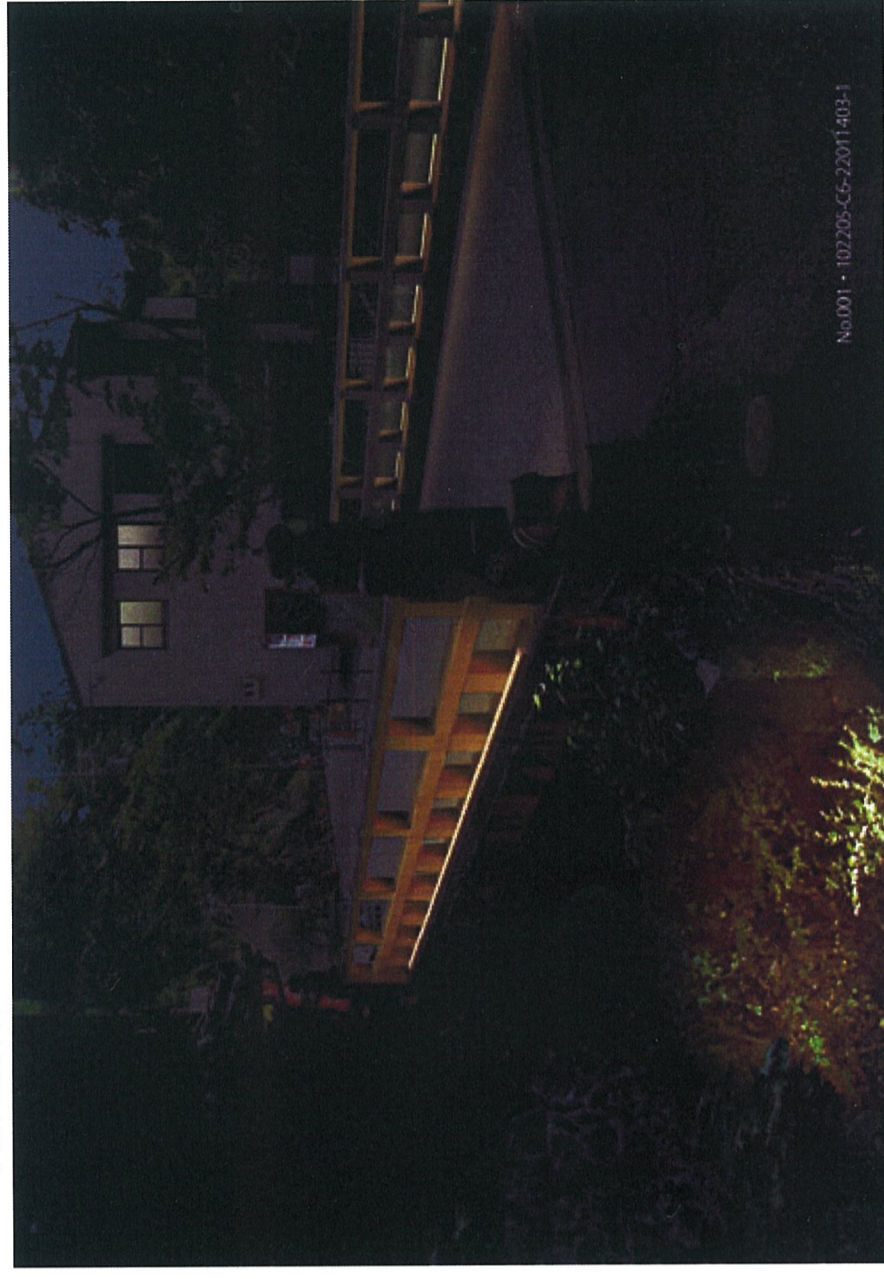

③照明灯改修イメージ

滝道沿い照明イメージ（音羽山荘前）  
（ガス灯風照明灯を約30m間隔で配置し、またその間に埋め込み型フラットライトを配置する。）

滝道沿い照明イメージ（昆虫館前）

④主要施設ライトアップイメージ

■一の橋ライトアップイメージ  
（高欄地覆外側にLEDライン器具を上向きに設置し高欄外側を照射する）

No.001・102205-C5-22011403-1

■梅屋敷ライトアップイメージ

（左右植え込み内に投光器を設置し、下部より梅屋敷を照射する）