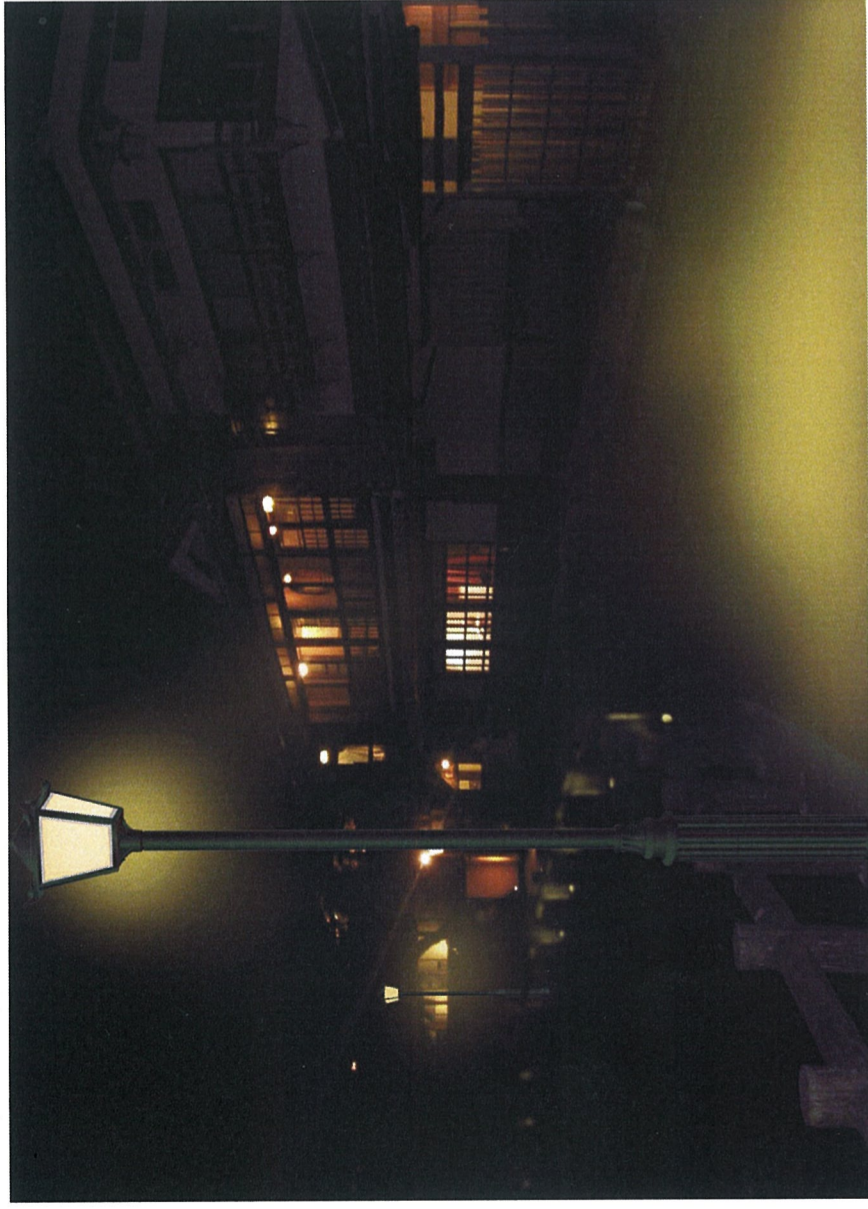

③照明灯改修イメージ

滝道沿い照明イメージ（音羽山荘前）  
（ガス灯風照明灯を約30m間隔で配置し、またその間に埋め込み型フラットライトを配置する。）

滝道沿い照明イメージ（昆虫館前）

④主要施設ライトアップイメージ

■一の橋ライトアップイメージ  
（高欄地覆外側にLEDライン器具を上向きに設置し高欄外側を照射する）

No.001・102205-C5-22011403-1

■梅屋敷ライトアップイメージ

（左右植え込み内に投光器を設置し、下部より梅屋敷を照射する）