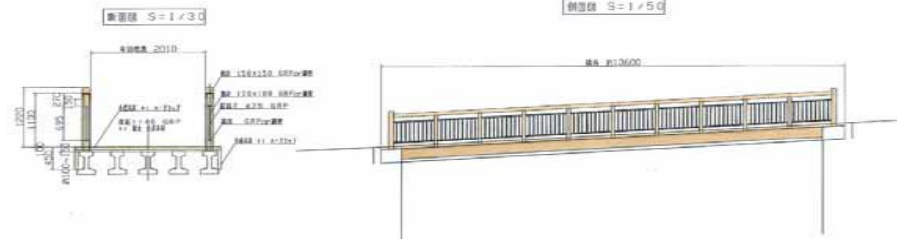

サインイメージ

- 梅屋敷ライトアップ**
- ・歴史解説サインの設置（梅屋敷）

- 夫婦橋周辺整備**
- ・橋間園路舗装美化化（自然色舗装）
  - ・誘導と演出性のあるフットライトの設置
  - ・休憩所廻り段差解消舗装、ベンチ設置等（橋高欄、舗装美化化（木橋風））

橋イメージ

( ) は将来予定