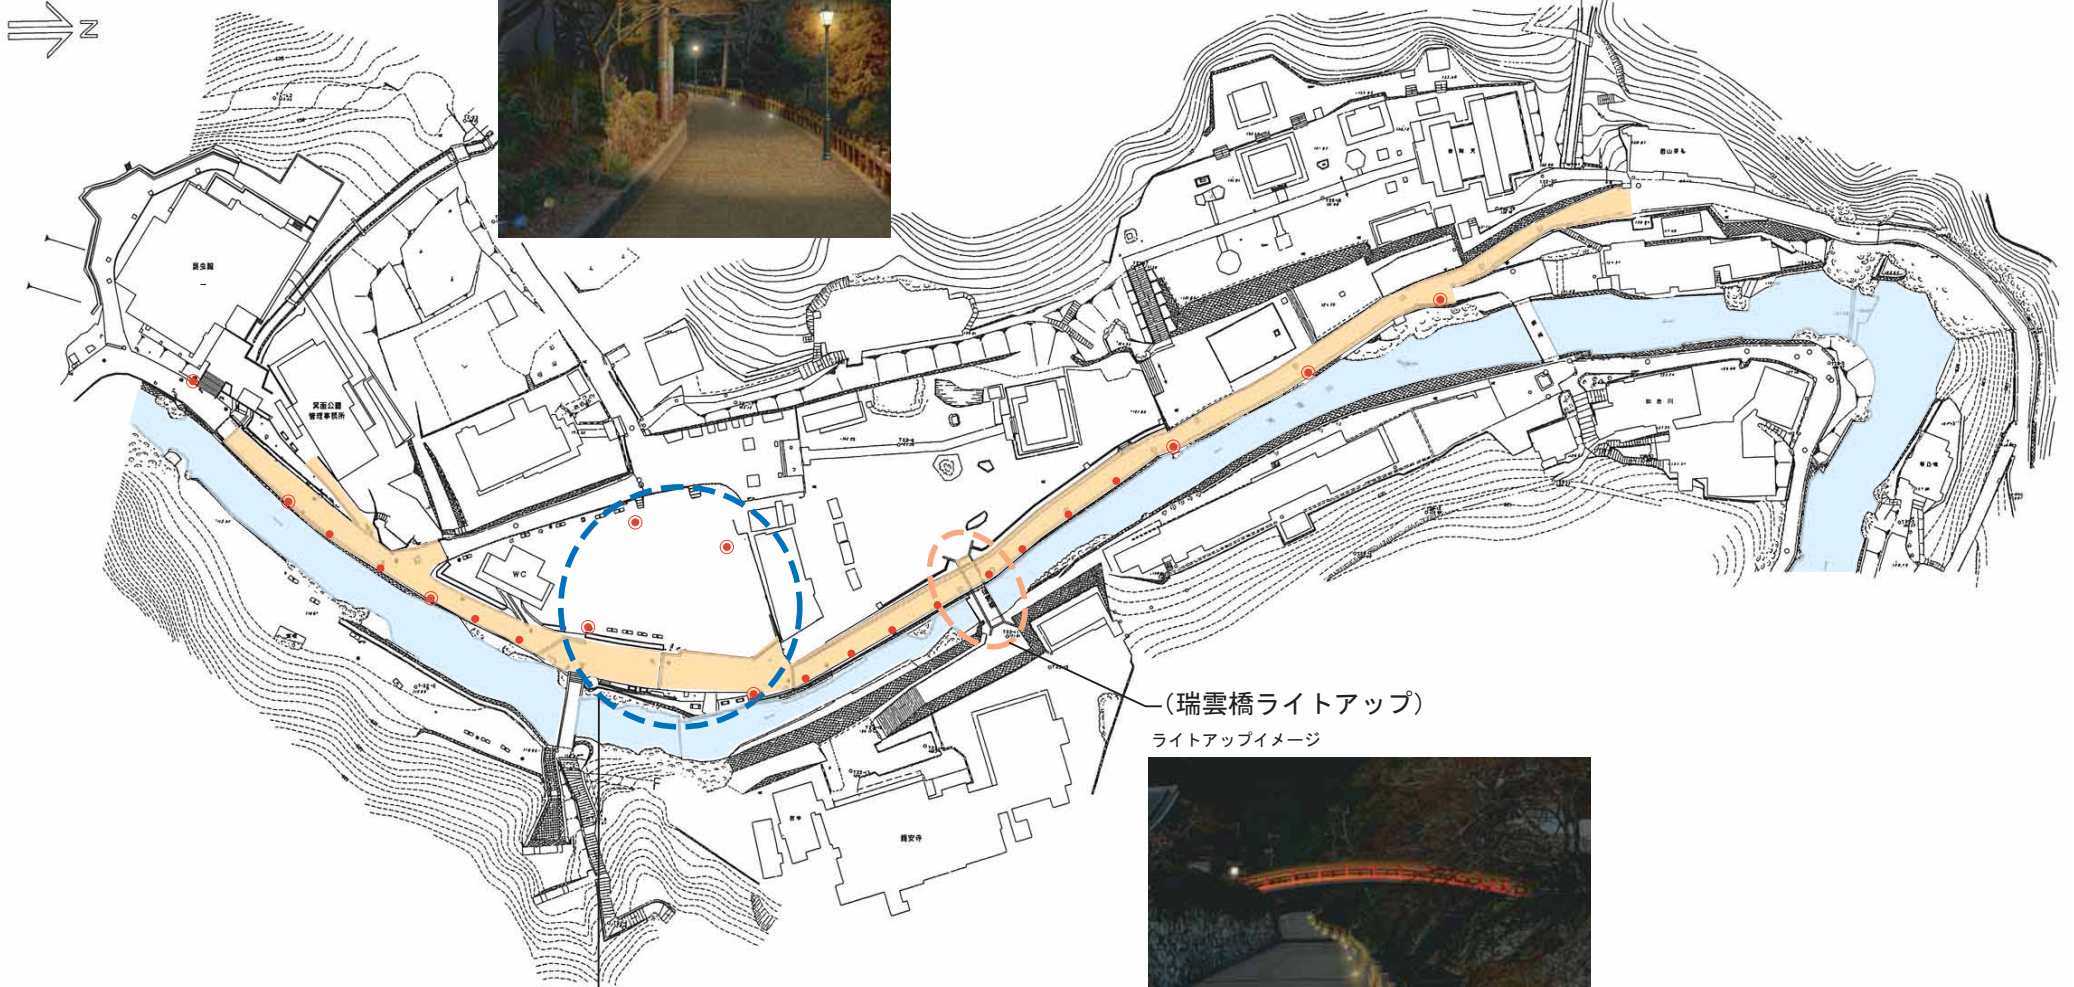

# 石畳と淡い街灯まちづくり支援事業 箕面公園 滝道再整備

一の橋ライトアップ  
ライトアップイメージ

フットライト  
照明灯

- 滝道整備**
- ・舗装美化化（自然色舗装）
  - ・照明灯改修（ガス灯風照明灯設置）
  - ・柵沿いのフットライト設置

川床

滝道沿い照明イメージ（音羽山荘前）

- 時雨松広場整備**
- ・舗装、ベンチ設置等
  - ・既存樹木保護蓋設置

- 公園エントランスの整備**
- ・舗装美化化（自然色舗装+石舗装）
  - ・排水施設改修
  - ・歴史解説サインの設置（一の橋）
  - ・旧道標設置

サインイメージ

- 梅屋敷ライトアップ**
- ・歴史解説サインの設置（梅屋敷）

- 夫婦橋周辺整備**
- ・橋間園路舗装美化化（自然色舗装）
  - ・誘導と演出性のあるフットライトの設置
  - ・休憩所廻り段差解消舗装、ベンチ設置等（橋高欄、舗装美化化（木橋風））

橋イメージ

( ) は将来予定

# 石畳と淡い街灯まちづくり支援事業 箕面公園 滝道再整備

- 滝道整備**
- ・ 舗装美化化（自然色舗装）
  - ・ 照明灯改修（ガス灯風照明灯設置）
  - ・ 柵沿いのフットライト設置
- 川床**

既設自然色舗装

滝道沿い照明イメージ（昆虫館前）

(瑞雲橋ライトアップ)  
ライトアップイメージ

- 瀧安寺前広場入口整備**
- ・ 歴史解説サインの設置（とみくじ）
  - ・ 入口のバリアフリー化
  - ・ 排水施設改修
  - ・ 広場内照明灯改修
  - ・ 川沿親水コーナー（石積、舗装、階段改修）