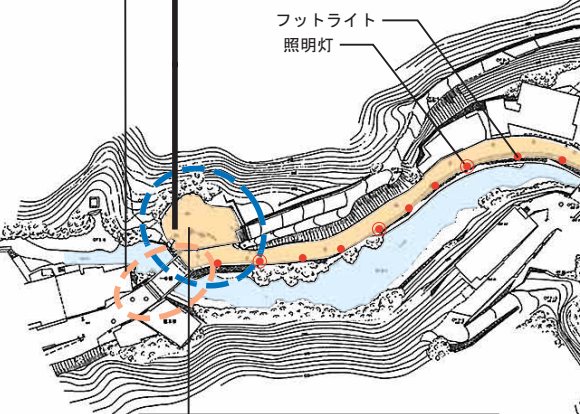

# 石畳と淡い街灯まちづくり支援事業 箕面公園 滝道再整備

一の橋ライトアップ  
ライトアップイメージ

フットライト  
照明灯

- 滝道整備**
- ・舗装美化化（自然色舗装）
  - ・照明灯改修（ガス灯風照明灯設置）
  - ・柵沿いのフットライト設置

川床

滝道沿い照明イメージ（音羽山荘前）

- 時雨松広場整備**
- ・舗装、ベンチ設置等
  - ・既存樹木保護蓋設置

- 公園エントランスの整備**
- ・舗装美化化（自然色舗装+石舗装）
  - ・排水施設改修
  - ・歴史解説サインの設置（一の橋）
  - ・旧道標設置

サインイメージ

- 梅屋敷ライトアップ**
- ・歴史解説サインの設置（梅屋敷）

- 夫婦橋周辺整備**
- ・橋間園路舗装美化化（自然色舗装）
  - ・誘導と演出性のあるフットライトの設置
  - ・休憩所廻り段差解消舗装、ベンチ設置等（橋高欄、舗装美化化（木橋風））

橋イメージ

( ) は将来予定