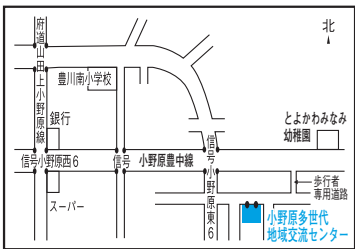

**第19投票区**  
北小 学 校  
南館 一階 学習室

**第25投票区**  
西宿南集会所

**第32投票区**  
粟生外院自治会館  
集会所

**第20投票区**  
コミュニティセンター  
萱野小 会館

**第26投票区**  
白島 会館

**第33投票区**  
箕面市役所  
豊川支所 一階ロビー

**第21投票区**  
萱野中央人権文化センター  
一階 展示コーナー

**第27投票区**  
もみじ 保育園

**第34投票区**  
コミュニティセンター  
豊川北小 会館

**第22投票区**  
コミュニティセンター  
萱野北小 会館

**第28投票区**  
第四中 学校  
一階 開放教室

**第35投票区**  
豊川北小 学校  
一階 ワークルーム

**第23投票区**  
如意谷住宅集会所

**第29投票区**  
小野原住宅地  
集会所

**第36投票区**  
奥自治 会館

**第24投票区**  
COM3号館  
五階 会議室

**第30投票区**  
小野原自治会館

**第37投票区**  
粟生幼 稚園  
育 稚 園

**投票所は「投票所入場案内券」で必ずご確認ください。**  
(投票所へは自動車による来所は) ご注意ください。

**第31投票区**  
小野原多世代  
地域交流センター

**第38投票区**  
彩都の丘学園  
小 体 育 館