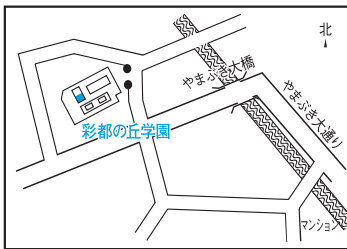

**第19投票区**  
北小 学 校  
南館 一階 学習室

**第25投票区**  
西宿南集会所

**第32投票区**  
粟生外院自治会館  
集会所

**第20投票区**  
コミュニティセンター  
萱野小 会館

**第26投票区**  
白島 会館

**第33投票区**  
箕面市役所  
豊川支所 一階ロビー

**第21投票区**  
萱野中央人権文化センター  
一階 展示コーナー

**第27投票区**  
もみじ 保育園

**第30投票区**  
小野原自治会館

**第37投票区**  
粟生幼 稚園  
育 稚 園

**投票所は「投票所入場案内券」で必ずご確認ください。**  
(投票所へは自動車による来所は) ご注意ください。

**第31投票区**  
小野原多世代  
地域交流センター

**第38投票区**  
彩都の丘学園  
小 体 育 館