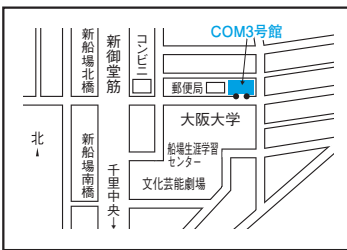

**第19投票区**  
北小 学 校  
南館 一階 学習室

**第25投票区**  
西宿南集会所

**第32投票区**  
粟生外院自治会館  
集会所

**第20投票区**  
コミュニティセンター  
萱野小 会館

**第26投票区**  
白島 会館

**第33投票区**  
箕面市役所  
豊川支所 一階ロビー

**第21投票区**  
萱野中央人権文化センター  
一階 展示コーナー

**第27投票区**  
もみじ 保育園

**第34投票区**  
コミュニティセンター  
豊川北小 会館

**第22投票区**  
コミュニティセンター  
萱野北小 会館

**第28投票区**  
第四中 学校  
一階 開放教室

**第35投票区**  
豊川北小 学校  
一階 ワークルーム

**第23投票区**  
如意谷住宅集会所

**第29投票区**  
小野原住宅地  
集会所

**第36投票区**  
奥自治 会館

**第24投票区**  
COM3号館  
五階 会議室

**第30投票区**  
小野原自治会館

**第37投票区**  
粟生幼 稚園  
育 稚 園

**投票所は「投票所入場案内券」で必ずご確認ください。**  
(投票所へは自動車による来所は) ご注意ください。

**第31投票区**  
小野原多世代  
地域交流センター

**第38投票区**  
彩都の丘学園  
小 体 育 館