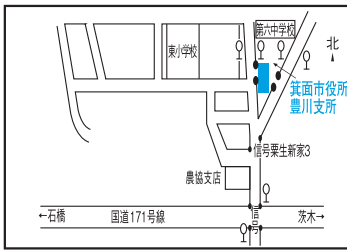

**第19投票区**  
北小 学 校  
南館 一階 学習室

**第25投票区**  
西宿南集会所

**第32投票区**  
粟生外院自治会館  
集会所

**第20投票区**  
コミュニティセンター  
萱野小 会館

**第26投票区**  
白島 会館

**第33投票区**  
箕面市役所  
豊川支所 一階ロビー

**第21投票区**  
萱野中央人権文化センター  
一階 展示コーナー

**第27投票区**  
もみじ 保育園

**第34投票区**  
コミュニティセンター  
豊川北小 会館

**第22投票区**  
コミュニティセンター  
萱野北小 会館

**第28投票区**  
第四中 学校  
一階 開放教室

**第35投票区**  
豊川北小 学校  
一階 ワークルーム

**第23投票区**  
如意谷住宅集会所

**第29投票区**  
小野原住宅地  
集会所

**第36投票区**  
奥自治 会館

**第24投票区**  
COM3号館  
五階 会議室