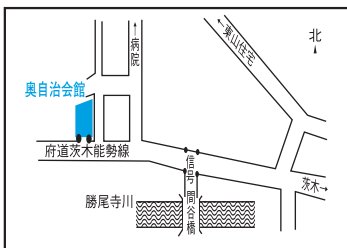

**第19投票区**  
北小 学 校  
南館 一階 学習室

**第25投票区**  
西宿南集会所

**第32投票区**  
粟生外院自治会館  
集会所

**第20投票区**  
コミュニティセンター  
萱野小 会館

**第26投票区**  
白島 会館

**第33投票区**  
箕面市役所  
豊川支所 一階ロビー

**第21投票区**  
萱野中央人権文化センター  
一階 展示コーナー

**第27投票区**  
もみじ 保育園

**第34投票区**  
コミュニティセンター  
豊川北小 会館

**第22投票区**  
コミュニティセンター  
萱野北小 会館

**第28投票区**  
第四中 学校  
一階 開放教室

**第35投票区**  
豊川北小 学校  
一階 ワークルーム

**第23投票区**  
如意谷住宅集会所

**第29投票区**  
小野原住宅地  
集会所

**第36投票区**  
奥自治 会館

**第24投票区**  
COM3号館  
五階 会議室

**第30投票区**  
小野原自治会館

**第37投票区**  
粟生幼 稚園  
育 稚 園

**投票所は「投票所入場案内券」で必ずご確認ください。**  
(投票所へは自動車による来所は) ご注意ください。

**第31投票区**  
小野原多世代  
地域交流センター

**第38投票区**  
彩都の丘学園  
小 体 育 館