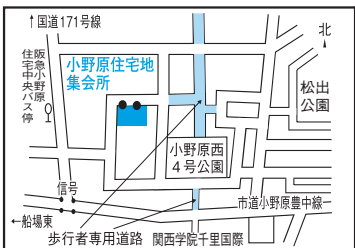

**第19投票区**  
北小 学 校  
南館 一階 学習室

**第25投票区**  
西宿南集会所

**第32投票区**  
粟生外院自治会館  
集会所

**第20投票区**  
コミュニティセンター  
萱野小 会館

**第26投票区**  
白島 会館

**第33投票区**  
箕面市役所  
豊川支所 一階ロビー

**第21投票区**  
萱野中央人権文化センター  
一階 展示コーナー

**第27投票区**  
もみじ 保育園

**第34投票区**  
コミュニティセンター  
豊川北小 会館

**第22投票区**  
コミュニティセンター  
萱野北小 会館

**第28投票区**  
第四中 学校  
一階 開放教室

**第35投票区**  
豊川北小 学校  
一階 ワークルーム

**第23投票区**  
如意谷住宅集会所

**第29投票区**  
小野原住宅地  
集会所

**第36投票区**  
奥自治 会館

**第24投票区**  
COM3号館  
五階 会議室

**第30投票区**  
小野原自治会館

**第37投票区**  
粟生幼 稚園  
育 稚 園

**投票所は「投票所入場案内券」で必ずご確認ください。**  
(投票所へは自動車による来所は) ご注意ください。

**第31投票区**  
小野原多世代  
地域交流センター

**第38投票区**  
彩都の丘学園  
小 体 育 館