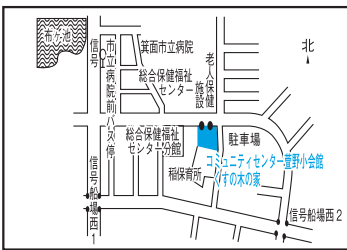

**第19投票区**  
北小 学 校  
南館 一階 学習室

**第25投票区**  
西宿南集会所

**第32投票区**  
粟生外院自治会館  
集会所

**第20投票区**  
コミュニティセンター  
萱野小 会館

**第26投票区**  
白島 会館

**第33投票区**  
箕面市役所  
豊川支所 一階ロビー

**第21投票区**  
萱野中央人権文化センター  
一階 展示コーナー

**第27投票区**  
もみじ 保育園

**第34投票区**  
コミュニティセンター  
豊川北小 会館

**第22投票区**  
コミュニティセンター  
萱野北小 会館

**第28投票区**  
第四中 学校  
一階 開放教室

**第35投票区**  
豊川北小 学校  
一階 ワークルーム

**第23投票区**  
如意谷住宅集会所

**第29投票区**  
小野原住宅地  
集会所

**第36投票区**  
奥自治 会館

**第24投票区**  
COM3号館  
五階 会議室

**第30投票区**  
小野原自治会館

**第37投票区**  
粟生幼 稚園  
育 稚 園

**投票所は「投票所入場案内券」で必ずご確認ください。**  
(投票所へは自動車による来所は) ご注意ください。

**第31投票区**  
小野原多世代  
地域交流センター

**第38投票区**  
彩都の丘学園  
小 体 育 館