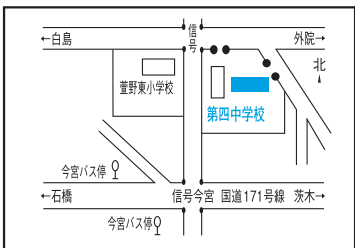

**第19投票区**  
北小 学 校  
南館 一階 学習室

**第25投票区**  
西宿南集会所

**第32投票区**  
粟生外院自治会館  
集会所

**第20投票区**  
コミュニティセンター  
萱野小 会館

**第26投票区**  
白島 会館

**第33投票区**  
箕面市役所  
豊川支所 一階ロビー

**第21投票区**  
萱野中央人権文化センター  
一階 展示コーナー

**第27投票区**  
もみじ 保育園

**第34投票区**  
コミュニティセンター  
豊川北小 会館

**第22投票区**  
コミュニティセンター  
萱野北小 会館

**第28投票区**  
第四中 学校  
一階 開放教室

**第35投票区**  
豊川北小 学校  
一階 ワークルーム

**第23投票区**  
如意谷住宅集会所

**第29投票区**  
小野原住宅地  
集会所

**第36投票区**  
奥自治 会館

**第24投票区**  
COM3号館  
五階 会議室

**第30投票区**  
小野原自治会館

**第37投票区**  
粟生幼 稚園  
育 稚 園

**投票所は「投票所入場案内券」で必ずご確認ください。**  
(投票所へは自動車による来所は) ご注意ください。

**第31投票区**  
小野原多世代  
地域交流センター

**第38投票区**  
彩都の丘学園  
小 体 育 館