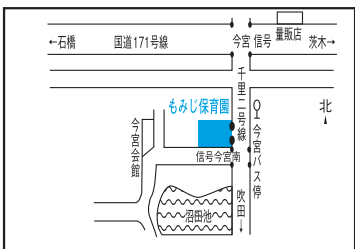

**第19投票区**  
北小 学 校  
南館 一階 学習室

**第25投票区**  
西宿南集会所

**第32投票区**  
粟生外院自治会館  
集会所

**第20投票区**  
コミュニティセンター  
萱野小 会館

**第26投票区**  
白島 会館

**第33投票区**  
箕面市役所  
豊川支所 一階ロビー

**第21投票区**  
萱野中央人権文化センター  
一階 展示コーナー

**第27投票区**  
もみじ 保育園

**第34投票区**  
コミュニティセンター  
豊川北小 会館

**第22投票区**  
コミュニティセンター  
萱野北小 会館

**第28投票区**  
第四中 学校  
一階 開放教室

**第35投票区**  
豊川北小 学校  
一階 ワークルーム

**第23投票区**  
如意谷住宅集会所

**第29投票区**  
小野原住宅地  
集会所

**第36投票区**  
奥自治 会館

**第24投票区**  
COM3号館  
五階 会議室