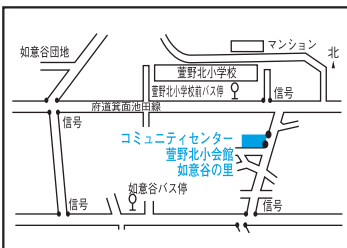

**第19投票区**  
北小 学 校  
南館 一階 学習室

**第25投票区**  
西宿南集会所

**第32投票区**  
粟生外院自治会館  
集会所

**第20投票区**  
コミュニティセンター  
萱野小 会館

**第26投票区**  
白島 会館

**第33投票区**  
箕面市役所  
豊川支所 一階ロビー

**第21投票区**  
萱野中央人権文化センター  
一階 展示コーナー

**第27投票区**  
もみじ 保育園

**第34投票区**  
コミュニティセンター  
豊川北小 会館

**第22投票区**  
コミュニティセンター  
萱野北小 会館

**第28投票区**  
第四中 学校  
一階 開放教室

**第35投票区**  
豊川北小 学校  
一階 ワークルーム

**第23投票区**  
如意谷住宅集会所

**第29投票区**  
小野原住宅地  
集会所

**第36投票区**  
奥自治 会館

**第24投票区**  
COM3号館  
五階 会議室

**第30投票区**  
小野原自治会館

**第37投票区**  
粟生幼 稚園  
育 稚 園

**投票所は「投票所入場案内券」で必ずご確認ください。**  
(投票所へは自動車による来所は) ご注意ください。

**第31投票区**  
小野原多世代  
地域交流センター

**第38投票区**  
彩都の丘学園  
小 体 育 館