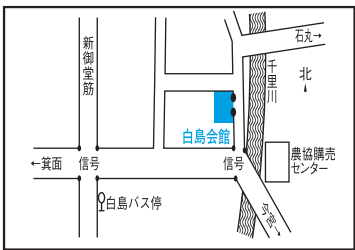

**第19投票区**  
北小 学 校  
南館 一階 学習室

**第25投票区**  
西宿南集会所

**第32投票区**  
粟生外院自治会館  
集会所

**第20投票区**  
コミュニティセンター  
萱野小 会館

**第26投票区**  
白島 会館

**第33投票区**  
箕面市役所  
豊川支所 一階ロビー

**第21投票区**  
萱野中央人権文化センター  
一階 展示コーナー

**第27投票区**  
もみじ 保育園

**第34投票区**  
コミュニティセンター  
豊川北小 会館

**第22投票区**  
コミュニティセンター  
萱野北小 会館

**第28投票区**  
第四中 学校  
一階 開放教室

**第35投票区**  
豊川北小 学校  
一階 ワークルーム

**第23投票区**  
如意谷住宅集会所

**第29投票区**  
小野原住宅地  
集会所

**第36投票区**  
奥自治 会館

**第24投票区**  
COM3号館  
五階 会議室

**第30投票区**  
小野原自治会館

**第37投票区**  
粟生幼 稚園  
育 稚 園

**投票所は「投票所入場案内券」で必ずご確認ください。**  
(投票所へは自動車による来所は) ご注意ください。

**第31投票区**  
小野原多世代  
地域交流センター

**第38投票区**  
彩都の丘学園  
小 体 育 館