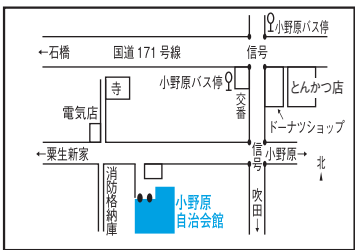

**第19投票区**  
北小 学 校  
南館 一階 学習室

**第25投票区**  
西宿南集会所

**第32投票区**  
粟生外院自治会館  
集会所

**第20投票区**  
コミュニティセンター  
萱野小 会館

**第26投票区**  
白島 会館

**第33投票区**  
箕面市役所  
豊川支所 一階ロビー

**第21投票区**  
萱野中央人権文化センター  
一階 展示コーナー

**第27投票区**  
もみじ 保育園

**第34投票区**  
コミュニティセンター  
豊川北小 会館

**第22投票区**  
コミュニティセンター  
萱野北小 会館

**第28投票区**  
第四中 学校  
一階 開放教室

**第35投票区**  
豊川北小 学校  
一階 ワークルーム

**第23投票区**  
如意谷住宅集会所

**第29投票区**  
小野原住宅地  
集会所

**第36投票区**  
奥自治 会館

**第24投票区**  
COM3号館  
五階 会議室

**第30投票区**  
小野原自治会館

**第37投票区**  
粟生幼 稚園  
育 稚 園

**投票所は「投票所入場案内券」で必ずご確認ください。**  
(投票所へは自動車による来所は) ご注意ください。

**第31投票区**  
小野原多世代  
地域交流センター

**第38投票区**  
彩都の丘学園  
小 体 育 館