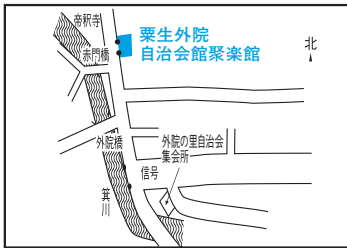

**第19投票区**  
北小 学 校  
南館 一階 学習室

**第25投票区**  
西宿南集会所

**第32投票区**  
粟生外院自治会館  
集会所

**第20投票区**  
コミュニティセンター  
萱野小 会館

**第26投票区**  
白島 会館

**第33投票区**  
箕面市役所  
豊川支所 一階ロビー

**第21投票区**  
萱野中央人権文化センター  
一階 展示コーナー

**第27投票区**  
もみじ 保育園

**第34投票区**  
コミュニティセンター  
豊川北小 会館

**第22投票区**  
コミュニティセンター  
萱野北小 会館

**第28投票区**  
第四中 学校  
一階 開放教室

**第35投票区**  
豊川北小 学校  
一階 ワークルーム

**第23投票区**  
如意谷住宅集会所

**第29投票区**  
小野原住宅地  
集会所

**第36投票区**  
奥自治 会館

**第24投票区**  
COM3号館  
五階 会議室

**第30投票区**  
小野原自治会館

**第37投票区**  
粟生幼 稚園  
育 稚 園

**投票所は「投票所入場案内券」で必ずご確認ください。**  
(投票所へは自動車による来所は) ご注意ください。

**第31投票区**  
小野原多世代  
地域交流センター

**第38投票区**  
彩都の丘学園  
小 体 育 館