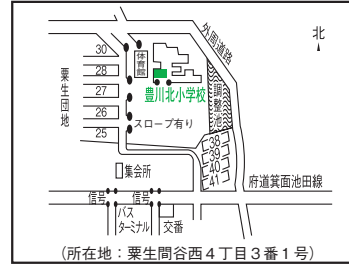

第19投票区
北小学校
南館一階学習室

(所在地: 箕面3丁目4番1号)

第25投票区
西宿南集会所

(所在地: 西宿3丁目2番1号)

第32投票区
粟生外院自治会館
楽楽館

(所在地: 粟生外院5丁目1番17号)

第20投票区
萱野小会館
コミュニティセンター

(所在地: 船場西1丁目11番44号)

第26投票区
白島会館

(所在地: 白島2丁目2番20号)

第33投票区
箕面市役所
豊川支所一階ロビー

(所在地: 粟生間谷西1丁目2番1号)

第21投票区
萱野中央人権文化センター
一階展示コーナー

(所在地: 萱野1丁目19番4号)

第27投票区
もみじ保育園

(所在地: 今宮2丁目4番25号)

第34投票区
東生涯学習センター
二階集会所

(所在地: 粟生間谷西3丁目1番3号)

第22投票区
コミュニティセンター
萱野北小会館

(所在地: 如意谷2丁目10番45号)

第28投票区
第四中学校
一階開放教室

(所在地: 石丸1丁目17番1号)

第35投票区
豊川北小学校
一階ワクワクルーム

(所在地: 粟生間谷西4丁目3番1号)

第23投票区
如意谷住宅集会所

(所在地: 如意谷3丁目8番21号)

第29投票区
小野原住宅集会所

(所在地: 小野原西3丁目27番1号)

第36投票区
奥自治会館

(所在地: 粟生間谷西6丁目7番7号)

第24投票区
COM3号館
五階会議室

(所在地: 船場東2丁目5番47号)