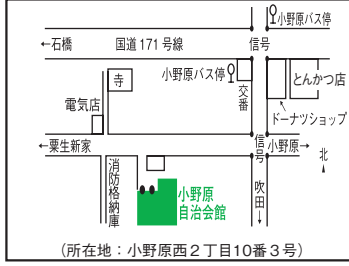

第26投票区
白島会館

(所在地: 白島2丁目2番20号)

第33投票区
箕面市役所
豊川支所一階ロビー

(所在地: 粟生間谷西1丁目2番1号)

第21投票区
萱野中央人権文化センター
一階展示コーナー

(所在地: 萱野1丁目19番4号)

第27投票区
もみじ保育園

(所在地: 今宮2丁目4番25号)

第34投票区
東生涯学習センター
二階集会所

(所在地: 粟生間谷西3丁目1番3号)

第22投票区
コミュニティセンター
萱野北小会館

(所在地: 如意谷2丁目10番45号)

第28投票区
第四中学校
一階開放教室

(所在地: 石丸1丁目17番1号)

第35投票区
豊川北小学校
一階ワクワクルーム

(所在地: 粟生間谷西4丁目3番1号)

第23投票区
如意谷住宅集会所

(所在地: 如意谷3丁目8番21号)

第29投票区
小野原住宅集会所

(所在地: 小野原西3丁目27番1号)

第36投票区
奥自治会館

(所在地: 粟生間谷西6丁目7番7号)

第24投票区
COM3号館
五階会議室

(所在地: 船場東2丁目5番47号)

第30投票区
小野原自治会館

(所在地: 小野原西2丁目10番3号)

第37投票区
粟生幼稚園

(所在地: 粟生間谷東5丁目30番19号)

投票所は「投票所入場案内券」で必ずご確認ください。
(投票所への車での来所は) ご注意ください。

第31投票区
小野原多世代地域交流センター

(所在地: 小野原東6丁目15番46号)

第38投票区
彩都の丘学園
小体育館