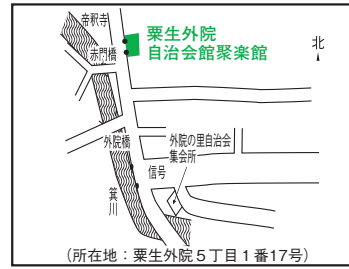

第19投票区
北小学校
南館一階学習室

(所在地: 箕面3丁目4番1号)

第25投票区
西宿南集会所

(所在地: 西宿3丁目2番1号)

第32投票区
粟生外院自治会館
楽楽館

(所在地: 粟生外院5丁目1番17号)

第20投票区
萱野小会館
コミュニティセンター

(所在地: 船場西1丁目11番44号)

第26投票区
白島会館

(所在地: 白島2丁目2番20号)

第33投票区
箕面市役所
豊川支所一階ロビー

(所在地: 粟生間谷西1丁目2番1号)

第21投票区
萱野中央人権文化センター
一階展示コーナー

(所在地: 萱野1丁目19番4号)

第27投票区
もみじ保育園

(所在地: 今宮2丁目4番25号)

第34投票区
東生涯学習センター
二階集会所

(所在地: 粟生間谷西3丁目1番3号)

第22投票区
コミュニティセンター
萱野北小会館

(所在地: 如意谷2丁目10番45号)

第28投票区
第四中学校
一階開放教室

(所在地: 石丸1丁目17番1号)

第35投票区
豊川北小学校
一階ワクワクルーム

(所在地: 粟生間谷西4丁目3番1号)

(所在地: 彩都粟生北2丁目1番5号)