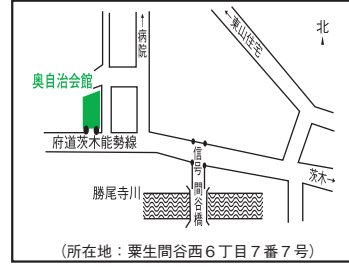

第19投票区
北小学校
南館一階学習室

(所在地: 箕面3丁目4番1号)

第25投票区
西宿南集会所

(所在地: 西宿3丁目2番1号)

第32投票区
粟生外院自治会館
楽楽館

(所在地: 粟生外院5丁目1番17号)

第20投票区
萱野小会館
コミュニティセンター

(所在地: 船場西1丁目11番44号)

第26投票区
白島会館

(所在地: 白島2丁目2番20号)

第33投票区
箕面市役所
豊川支所一階ロビー

(所在地: 粟生間谷西1丁目2番1号)

第21投票区
萱野中央人権文化センター
一階展示コーナー

(所在地: 萱野1丁目19番4号)

第27投票区
もみじ保育園

(所在地: 今宮2丁目4番25号)

第34投票区
東生涯学習センター
二階集会所

(所在地: 粟生間谷西3丁目1番3号)

第22投票区
コミュニティセンター
萱野北小会館

(所在地: 如意谷2丁目10番45号)

第28投票区
第四中学校
一階開放教室

(所在地: 石丸1丁目17番1号)

第35投票区
豊川北小学校
一階ワクワクルーム

(所在地: 粟生間谷西4丁目3番1号)

第23投票区
如意谷住宅集会所

(所在地: 如意谷3丁目8番21号)

第29投票区
小野原住宅集会所

(所在地: 小野原西3丁目27番1号)

第36投票区
奥自治会館

(所在地: 粟生間谷西6丁目7番7号)

第24投票区
COM3号館
五階会議室

(所在地: 船場東2丁目5番47号)