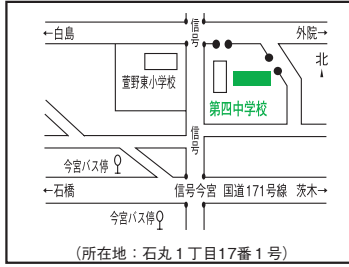

第19投票区
北小学校
南館一階学習室

(所在地: 箕面3丁目4番1号)

第25投票区
西宿南集会所

(所在地: 西宿3丁目2番1号)

第32投票区
粟生外院自治会館
楽楽館

(所在地: 粟生外院5丁目1番17号)

第20投票区
萱野小会館
コミュニティセンター

(所在地: 船場西1丁目11番44号)

第26投票区
白島会館

(所在地: 白島2丁目2番20号)

第33投票区
箕面市役所
豊川支所一階ロビー

(所在地: 粟生間谷西1丁目2番1号)

第21投票区
萱野中央人権文化センター
一階展示コーナー

(所在地: 萱野1丁目19番4号)

第27投票区
もみじ保育園

(所在地: 今宮2丁目4番25号)

第34投票区
東生涯学習センター
二階集会所

(所在地: 粟生間谷西3丁目1番3号)

第22投票区
コミュニティセンター
萱野北小会館

(所在地: 如意谷2丁目10番45号)

第28投票区
第四中学校
一階開放教室

(所在地: 石丸1丁目17番1号)

第35投票区
豊川北小学校
一階ワクワクルーム

(所在地: 粟生間谷西4丁目3番1号)

第23投票区
如意谷住宅集会所

(所在地: 如意谷3丁目8番21号)

第29投票区
小野原住宅集会所

(所在地: 小野原西3丁目27番1号)

第36投票区
奥自治会館

(所在地: 粟生間谷西6丁目7番7号)

第24投票区
COM3号館
五階会議室

(所在地: 船場東2丁目5番47号)