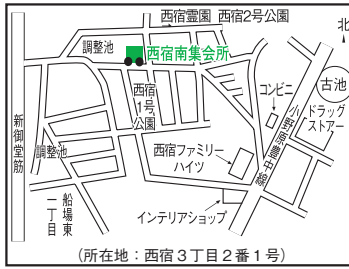

第19投票区
北小学校
南館一階学習室

(所在地: 箕面3丁目4番1号)

第25投票区
西宿南集会所

(所在地: 西宿3丁目2番1号)

第32投票区
粟生外院自治会館
楽楽館

(所在地: 粟生外院5丁目1番17号)

第20投票区
萱野小会館
コミュニティセンター

(所在地: 船場西1丁目11番44号)

第26投票区
白島会館

(所在地: 白島2丁目2番20号)

第33投票区
箕面市役所
豊川支所一階ロビー

(所在地: 粟生間谷西1丁目2番1号)

第21投票区
萱野中央人権文化センター
一階展示コーナー

(所在地: 萱野1丁目19番4号)

第27投票区
もみじ保育園

(所在地: 今宮2丁目4番25号)

第34投票区
東生涯学習センター
二階集会所

(所在地: 粟生間谷西3丁目1番3号)

第22投票区
コミュニティセンター
萱野北小会館

(所在地: 如意谷2丁目10番45号)

第28投票区
第四中学校
一階開放教室

(所在地: 石丸1丁目17番1号)

第35投票区
豊川北小学校
一階ワクワクルーム

(所在地: 粟生間谷西4丁目3番1号)

(所在地: 彩都粟生北2丁目1番5号)