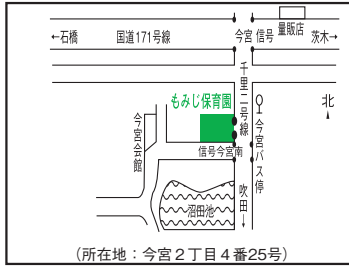

第19投票区
北小学校
南館一階学習室

(所在地: 箕面3丁目4番1号)

第25投票区
西宿南集会所

(所在地: 西宿3丁目2番1号)

第32投票区
粟生外院自治会館
楽楽館

(所在地: 粟生外院5丁目1番17号)

第20投票区
萱野小会館
コミュニティセンター

(所在地: 船場西1丁目11番44号)

第26投票区
白島会館

(所在地: 白島2丁目2番20号)

第33投票区
箕面市役所
豊川支所一階ロビー

(所在地: 粟生間谷西1丁目2番1号)

第21投票区
萱野中央人権文化センター
一階展示コーナー

(所在地: 萱野1丁目19番4号)

第27投票区
もみじ保育園

(所在地: 今宮2丁目4番25号)

第34投票区
東生涯学習センター
二階集会所

(所在地: 粟生間谷西3丁目1番3号)

第22投票区
コミュニティセンター
萱野北小会館

(所在地: 如意谷2丁目10番45号)

第28投票区
第四中学校
一階開放教室

(所在地: 石丸1丁目17番1号)

第35投票区
豊川北小学校
一階ワクワクルーム

(所在地: 粟生間谷西4丁目3番1号)

第23投票区
如意谷住宅集会所

(所在地: 如意谷3丁目8番21号)

第29投票区
小野原住宅集会所

(所在地: 小野原西3丁目27番1号)

第36投票区
奥自治会館

(所在地: 粟生間谷西6丁目7番7号)

第24投票区
COM3号館
五階会議室

(所在地: 船場東2丁目5番47号)