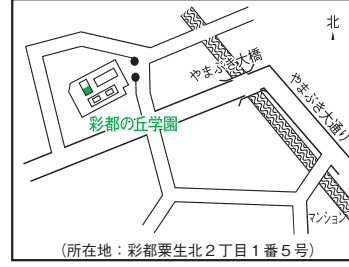

第19投票区
北小学校
南館一階学習室

(所在地: 箕面3丁目4番1号)

第25投票区
西宿南集会所

(所在地: 西宿3丁目2番1号)

第32投票区
粟生外院自治会館
楽楽館

(所在地: 粟生外院5丁目1番17号)

第20投票区
萱野小会館
コミュニティセンター

(所在地: 船場西1丁目11番44号)

第23投票区
如意谷住宅集会所

(所在地: 如意谷3丁目8番21号)

第29投票区
小野原住宅集会所

(所在地: 小野原西3丁目27番1号)

第36投票区
奥自治会館

(所在地: 粟生間谷西6丁目7番7号)

第24投票区
COM3号館
五階会議室

(所在地: 船場東2丁目5番47号)

第30投票区
小野原自治会館

(所在地: 小野原西2丁目10番3号)

第37投票区
粟生幼稚園

(所在地: 粟生間谷東5丁目30番19号)

投票所は「投票所入場案内券」で必ずご確認ください。
(投票所への車での来所は) ご注意ください。

第31投票区
小野原多世代地域交流センター

(所在地: 小野原東6丁目15番46号)

第38投票区
彩都の丘学園
小体育館

(所在地: 彩都粟生北2丁目1番5号)