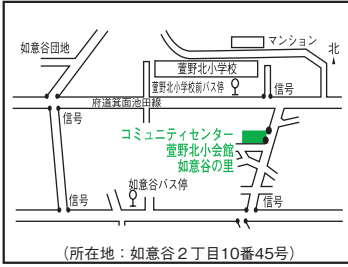

第19投票区
北小学校
南館一階学習室

(所在地: 箕面3丁目4番1号)

第25投票区
西宿南集会所

(所在地: 西宿3丁目2番1号)

第32投票区
粟生外院自治会館
楽楽館

(所在地: 粟生外院5丁目1番17号)

第20投票区
萱野小会館
コミュニティセンター

(所在地: 船場西1丁目11番44号)

第26投票区
白島会館

(所在地: 白島2丁目2番20号)

第33投票区
箕面市役所
豊川支所一階ロビー

(所在地: 粟生間谷西1丁目2番1号)

第21投票区
萱野中央人権文化センター
一階展示コーナー

(所在地: 萱野1丁目19番4号)

第27投票区
もみじ保育園

(所在地: 今宮2丁目4番25号)

第34投票区
東生涯学習センター
二階集会所

(所在地: 粟生間谷西3丁目1番3号)

第22投票区
コミュニティセンター
萱野北小会館

(所在地: 如意谷2丁目10番45号)

第28投票区
第四中学校
一階開放教室

(所在地: 石丸1丁目17番1号)

第35投票区
豊川北小学校
一階ワクワクルーム

(所在地: 粟生間谷西4丁目3番1号)

第23投票区
如意谷住宅集会所

(所在地: 如意谷3丁目8番21号)

第29投票区
小野原住宅集会所

(所在地: 小野原西3丁目27番1号)

第36投票区
奥自治会館

(所在地: 粟生間谷西6丁目7番7号)

第24投票区
COM3号館
五階会議室

(所在地: 船場東2丁目5番47号)