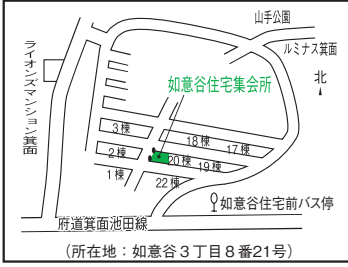

第19投票区
北小学校
南館一階学習室

(所在地: 箕面3丁目4番1号)

第25投票区
西宿南集会所

(所在地: 西宿3丁目2番1号)

第32投票区
粟生外院自治会館
楽楽館

(所在地: 粟生外院5丁目1番17号)

第20投票区
萱野小会館
コミュニティセンター

(所在地: 船場西1丁目11番44号)

第26投票区
白島会館

(所在地: 白島2丁目2番20号)

第33投票区
箕面市役所
豊川支所一階ロビー

(所在地: 粟生間谷西1丁目2番1号)

第21投票区
萱野中央人権文化センター
一階展示コーナー

(所在地: 萱野1丁目19番4号)

第27投票区
もみじ保育園

(所在地: 今宮2丁目4番25号)

第34投票区
東生涯学習センター
二階集会所

(所在地: 粟生間谷西3丁目1番3号)

第22投票区
コミュニティセンター
萱野北小会館

(所在地: 如意谷2丁目10番45号)

第28投票区
第四中学校
一階開放教室

(所在地: 石丸1丁目17番1号)

第35投票区
豊川北小学校
一階ワクワクルーム

(所在地: 粟生間谷西4丁目3番1号)

第23投票区
如意谷住宅集会所

(所在地: 如意谷3丁目8番21号)

第29投票区
小野原住宅集会所

(所在地: 小野原西3丁目27番1号)

第36投票区
奥自治会館

(所在地: 粟生間谷西6丁目7番7号)

第24投票区
COM3号館
五階会議室

(所在地: 船場東2丁目5番47号)