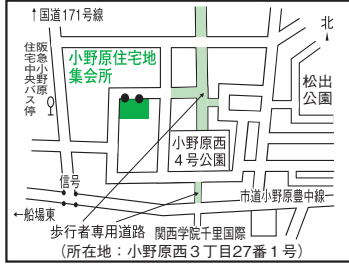

第19投票区
北小学校
南館一階学習室

(所在地: 箕面3丁目4番1号)

第25投票区
西宿南集会所

(所在地: 西宿3丁目2番1号)

第32投票区
粟生外院自治会館
楽楽館

(所在地: 粟生外院5丁目1番17号)

第20投票区
萱野小会館
コミュニティセンター

(所在地: 船場西1丁目11番44号)

第26投票区
白島会館

(所在地: 白島2丁目2番20号)

第33投票区
箕面市役所
豊川支所一階ロビー

(所在地: 粟生間谷西1丁目2番1号)

第21投票区
萱野中央人権文化センター
一階展示コーナー

(所在地: 萱野1丁目19番4号)

第27投票区
もみじ保育園

(所在地: 今宮2丁目4番25号)

第34投票区
東生涯学習センター
二階集会所

(所在地: 粟生間谷西3丁目1番3号)

第22投票区
コミュニティセンター
萱野北小会館

(所在地: 如意谷2丁目10番45号)

第28投票区
第四中学校
一階開放教室

(所在地: 石丸1丁目17番1号)

第35投票区
豊川北小学校
一階ワクワクルーム

(所在地: 粟生間谷西4丁目3番1号)

第23投票区
如意谷住宅集会所

(所在地: 如意谷3丁目8番21号)

第29投票区
小野原住宅集会所

(所在地: 小野原西3丁目27番1号)

第36投票区
奥自治会館

(所在地: 粟生間谷西6丁目7番7号)

第24投票区
COM3号館
五階会議室

(所在地: 船場東2丁目5番47号)