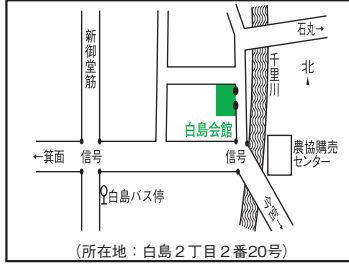

第19投票区
北小学校
南館一階学習室

(所在地: 箕面3丁目4番1号)

第25投票区
西宿南集会所

(所在地: 西宿3丁目2番1号)

第32投票区
粟生外院自治会館
楽楽館

(所在地: 粟生外院5丁目1番17号)

第20投票区
萱野小会館
コミュニティセンター

(所在地: 船場西1丁目11番44号)

第26投票区
白島会館

(所在地: 白島2丁目2番20号)

第33投票区
箕面市役所
豊川支所一階ロビー

(所在地: 粟生間谷西1丁目2番1号)

第21投票区
萱野中央人権文化センター
一階展示コーナー

(所在地: 萱野1丁目19番4号)

第27投票区
もみじ保育園

(所在地: 今宮2丁目4番25号)

第34投票区
東生涯学習センター
二階集会所

(所在地: 粟生間谷西3丁目1番3号)

第22投票区
コミュニティセンター
萱野北小会館

(所在地: 如意谷2丁目10番45号)

第28投票区
第四中学校
一階開放教室

(所在地: 石丸1丁目17番1号)

第35投票区
豊川北小学校
一階ワクワクルーム

(所在地: 粟生間谷西4丁目3番1号)

(所在地: 彩都粟生北2丁目1番5号)