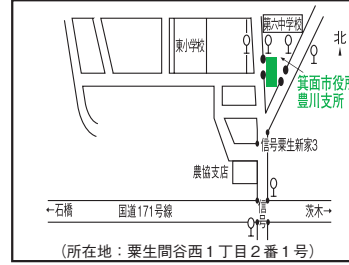

第19投票区
北小学校
南館一階学習室

(所在地: 箕面3丁目4番1号)

第25投票区
西宿南集会所

(所在地: 西宿3丁目2番1号)

第32投票区
粟生外院自治会館
楽楽館

(所在地: 粟生外院5丁目1番17号)

第20投票区
萱野小会館
コミュニティセンター

(所在地: 船場西1丁目11番44号)

第26投票区
白島会館

(所在地: 白島2丁目2番20号)

第33投票区
箕面市役所
豊川支所一階ロビー

(所在地: 粟生間谷西1丁目2番1号)

第21投票区
萱野中央人権文化センター
一階展示コーナー

(所在地: 萱野1丁目19番4号)

第27投票区
もみじ保育園

(所在地: 今宮2丁目4番25号)

第34投票区
東生涯学習センター
二階集会所

(所在地: 粟生間谷西3丁目1番3号)

第22投票区
コミュニティセンター
萱野北小会館

(所在地: 如意谷2丁目10番45号)

第28投票区
第四中学校
一階開放教室

(所在地: 石丸1丁目17番1号)

第35投票区
豊川北小学校
一階ワクワクルーム

(所在地: 粟生間谷西4丁目3番1号)

(所在地: 彩都粟生北2丁目1番5号)