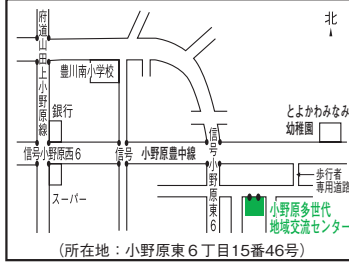

第19投票区
北小学校
南館一階学習室

(所在地: 箕面3丁目4番1号)

第25投票区
西宿南集会所

(所在地: 西宿3丁目2番1号)

第32投票区
粟生外院自治会館
楽楽館

(所在地: 粟生外院5丁目1番17号)

第20投票区
萱野小会館
コミュニティセンター

(所在地: 船場西1丁目11番44号)

第23投票区
如意谷住宅集会所

(所在地: 如意谷3丁目8番21号)

第29投票区
小野原住宅集会所

(所在地: 小野原西3丁目27番1号)

第36投票区
奥自治会館

(所在地: 粟生間谷西6丁目7番7号)

第24投票区
COM3号館
五階会議室

(所在地: 船場東2丁目5番47号)

第30投票区
小野原自治会館

(所在地: 小野原西2丁目10番3号)

第37投票区
粟生幼稚園

(所在地: 粟生間谷東5丁目30番19号)

投票所は「投票所入場案内券」で必ずご確認ください。
(投票所への車での来所は) ご注意ください。

第31投票区
小野原多世代地域交流センター

(所在地: 小野原東6丁目15番46号)

第38投票区
彩都の丘学園
小体育館

(所在地: 彩都粟生北2丁目1番5号)