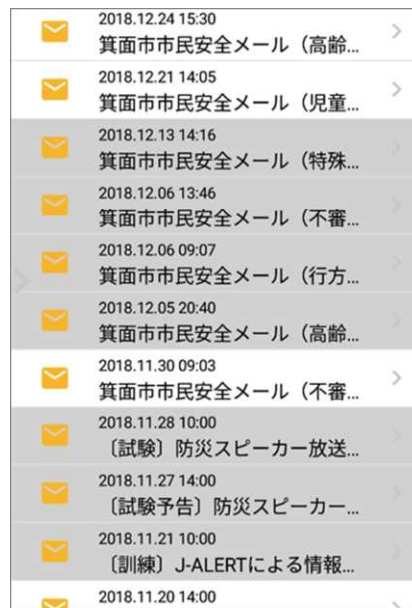

2. メニュー

メニューアイコンまたは左画面からのスワイプ操作によりメニューが呼び出せます。

リロードボタン
(タップすると、最新の情報
を読み込みます)

※スワイプによるメニュー呼び出しは、アプリ上のどの画面からも可能です。

3. ホーム画像

ホーム画像は季節によって変わります。

災害発生時等には、ホーム画像を緊急・災害モードに切り替えることが
あります。

緊急時等の表示

4. お知らせ

ホーム画面のお知らせをタップすると、最新のお知らせの詳細が確認できます。

どのカテゴリーのお知らせかも表示されます。
受け取りたいお知らせのカテゴリーは「市からのお知らせ設定(→p.11)」で変更することができます。

メニューから「お知らせ」を選択して、お知らせ一覧を確認することもできます。

お知らせを開封すると、そのお知らせは一覧表示上、グレーに変化します。

お知らせはプッシュ通知が可能です。お知らせを受信すると、端末に表示されます。

※Android の場合の表示例

5. ごみの日

ホーム画面のごみの日をタップすると、ごみカレンダーが確認できます。

The screenshot shows a mobile app interface for trash collection. On the left, there are three calendar icons for '燃えるごみ' (Combustible trash) on '今日' (Today), 'かん・びん' (Cans/Bottles) on '6/5 (水)', and '不燃ごみ' (Non-combustible trash) on '6/14 (金)'. An arrow points to a larger 'ごみカレンダー' (Trash Calendar) for June 2019. The calendar grid shows various icons: a flame for combustible trash, a bar chart for cans/bottles, a trash can with a slash for non-combustible/dangerous/large trash, and a truck for recycling. A red box highlights the '不燃ごみ' icon on June 5th. A red arrow points from this box to a detailed information screen on the left. Below the calendar, a blue double-headed arrow labeled 'スワイプ' (Swipe) indicates that months can be changed. A red arrow points from the calendar to a 'ごみカレンダー' screen with a menu icon highlighted in a red box. This menu icon points to a list of trash types: '燃えるごみの日', 'かん・びんの日', '不燃ごみ(ペットボトル・不燃ごみ・危険ごみ・大型ごみ)の日', and 'キャラバン回収の日'. A '詳細はこちら' (Details here) button is at the bottom.