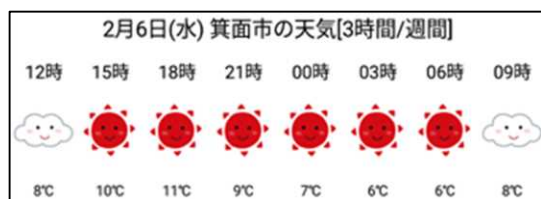

不燃ごみ(ペットボトル・不燃ごみ・危険ごみ・大型ごみ)の日

キャラバン回収の日

詳細はこちら

スワイプで月を変更することができます

アイコンタップで、タップしたごみ種の出し方が確認できます。

凡例表示

6. イベント情報

ホーム画面の「市内イベント情報」をタップすると、イベント情報が確認できます。

カテゴリをタップすると、そのカテゴリのイベント一覧が表示されます。

イベント詳細

イベント情報に表示されるカテゴリは、設定で変更することができます。

(→p.12 表示設定)

カレンダーから日時を選択することで、その日のイベント情報を確認することもできます。

※本アプリに表示されるイベント情報は、「みのおどっとネット」のイベント情報と連動しています。

イベントを検索(絞り込み検索)することもできます。

カテゴリや地域、月からイベントを絞り込むことができます。

7. 天気予報

箕面市の天気予報(日本気象協会提供)が確認できます。
標準では3時間ごとの天気を表示します。
タップすると週間天気に表示が切り替わります。

8. ブックマーク機能

よく使うページをブックマークに登録することができます。

削除・並べ替えも
可能

図書館蔵書検索などの“別ブラウザを使用するページ”をブックマークに入れるにはこのボタンをタップします。

各ページ右上の“☆”アイコンをタップすることでも、ブックマークに入れる/外す、が切り替えられます。

9. トピックス表示

ホーム画面上にトピックスを表示します。タップすることでトピックスの詳細へ移動します。
トピックスの内容は随時変更します。

10. その他機能1(MAP情報)

お使いのスマートフォン端末の位置情報を利用した施設検索や一覧表示ができます。

11. その他機能2(ゆずるバス時刻表情報)

オレンジゆずるバスの運行状況や時刻表を確認することができます。

ゆずるバス運行状況 更新

6月19日(水)15時51分時点のゆずるバス運行状況は次のとおりです。