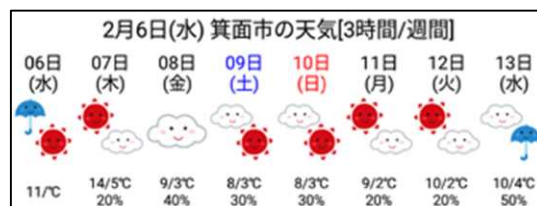

不燃ごみ(ペットボトル・不燃ごみ・危険ごみ・大型ごみ)の日

キャラバン回収の日

詳細はこちら

スワイプで月を変更することができます

アイコンタップで、タップしたごみ種の出し方が確認できます。

凡例表示

6. イベント情報

ホーム画面の「市内イベント情報」をタップすると、イベント情報が確認できます。

カテゴリをタップすると、そのカテゴリのイベント一覧が表示されます。

イベント詳細

イベント情報に表示されるカテゴリは、設定で変更することができます。

(→p.12 表示設定)

カレンダーから日時を選択することで、その日のイベント情報を確認することもできます。

※本アプリに表示されるイベント情報は、「みのおどっとネット」のイベント情報と連動しています。

イベントを検索(絞り込み検索)することもできます。

カテゴリや地域、月からイベントを絞り込むことができます。

7. 天気予報

箕面市の天気予報(日本気象協会提供)が確認できます。
標準では3時間ごとの天気を表示します。
タップすると週間天気に表示が切り替わります。

8. ブックマーク機能

よく使うページをブックマークに登録することができます。

削除・並べ替えも
可能

図書館蔵書検索などの“別ブラウザを使用するページ”をブックマークに入れるにはこのボタンをタップします。

各ページ右上の“☆”アイコンをタップすることでも、ブックマークに入れる/外す、が切り替えられます。

9. トピックス表示

ホーム画面上にトピックスを表示します。タップすることでトピックスの詳細へ移動します。
トピックスの内容は随時変更します。

10. その他機能1(MAP情報)

お使いのスマートフォン端末の位置情報を利用した施設検索や一覧表示ができます。

11. その他機能2(ゆずるバス時刻表情報)

オレンジゆずるバスの運行状況や時刻表を確認することができます。

ゆずるバス運行状況 更新

6月19日(水)15時51分時点のゆずるバス運行状況は次のとおりです。