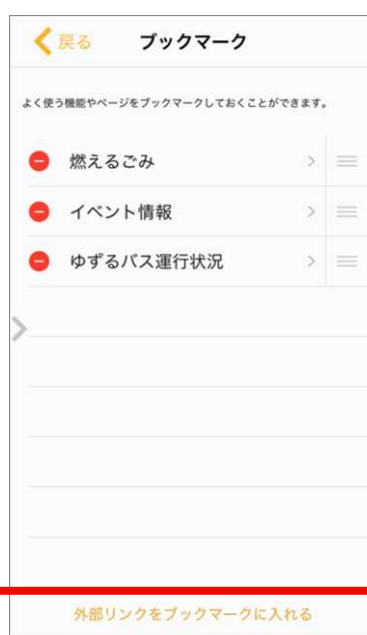

不燃ごみ(ペットボトル・不燃ごみ・危険ごみ・大型ごみ)の日

キャラバン回収の日

詳細はこちら

スワイプで月を変更することができます

アイコンタップで、タップしたごみ種の出し方が確認できます。

凡例表示

6. イベント情報

ホーム画面の「市内イベント情報」をタップすると、イベント情報が確認できます。

カテゴリをタップすると、そのカテゴリのイベント一覧が表示されます。

イベント詳細

イベント情報に表示されるカテゴリは、設定で変更することができます。

(→p.12 表示設定)

カレンダーから日時を選択することで、その日のイベント情報を確認することもできます。

※本アプリに表示されるイベント情報は、「みのおどっとネット」のイベント情報と連動しています。

イベントを検索(絞り込み検索)することもできます。

カテゴリや地域、月からイベントを絞り込むことができます。

7. 天気予報

箕面市の天気予報(日本気象協会提供)が確認できます。
標準では3時間ごとの天気を表示します。
タップすると週間天気に表示が切り替わります。

8. ブックマーク機能

よく使うページをブックマークに登録することができます。

削除・並べ替えも
可能

図書館蔵書検索などの“別ブラウザを使用するページ”をブックマークに入れるにはこのボタンをタップします。

各ページ右上の“☆”アイコンをタップすることでも、ブックマークに入れる/外す、が切り替えられます。

9. トピックス表示

ホーム画面上にトピックスを表示します。タップすることでトピックスの詳細へ移動します。
トピックスの内容は随時変更します。

10. その他機能1(MAP情報)

お使いのスマートフォン端末の位置情報を利用した施設検索や一覧表示ができます。

11. その他機能2(ゆずるバス時刻表情報)

オレンジゆずるバスの運行状況や時刻表を確認することができます。

ゆずるバス運行状況 更新

6月19日(水)15時51分時点のゆずるバス運行状況は次のとおりです。