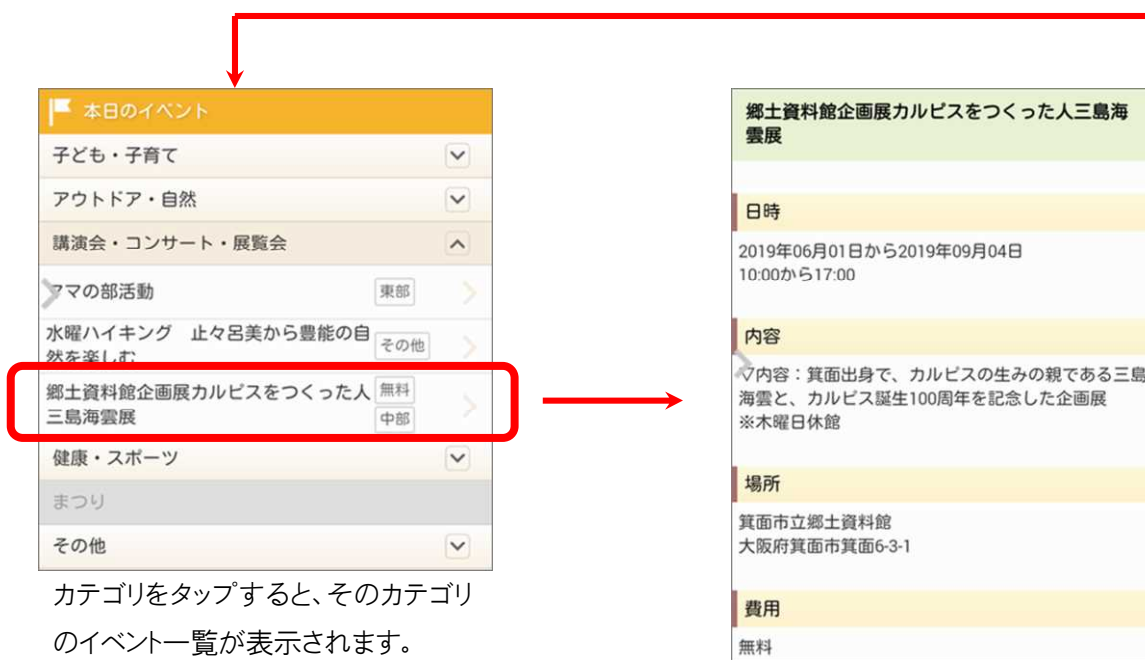

不燃ごみ(ペットボトル・不燃ごみ・危険ごみ・大型ごみ)の日

キャラバン回収の日

詳細はこちら

スワイプで月を変更することができます

アイコンタップで、タップしたごみ種の出し方が確認できます。

凡例表示

6. イベント情報

ホーム画面の「市内イベント情報」をタップすると、イベント情報が確認できます。

カテゴリをタップすると、そのカテゴリのイベント一覧が表示されます。

イベント詳細

イベント情報に表示されるカテゴリは、設定で変更することができます。

(→p.12 表示設定)

カレンダーから日時を選択することで、その日のイベント情報を確認することもできます。

※本アプリに表示されるイベント情報は、「みのおどっとネット」のイベント情報と連動しています。

イベントを検索(絞り込み検索)することもできます。

カテゴリや地域、月からイベントを絞り込むことができます。