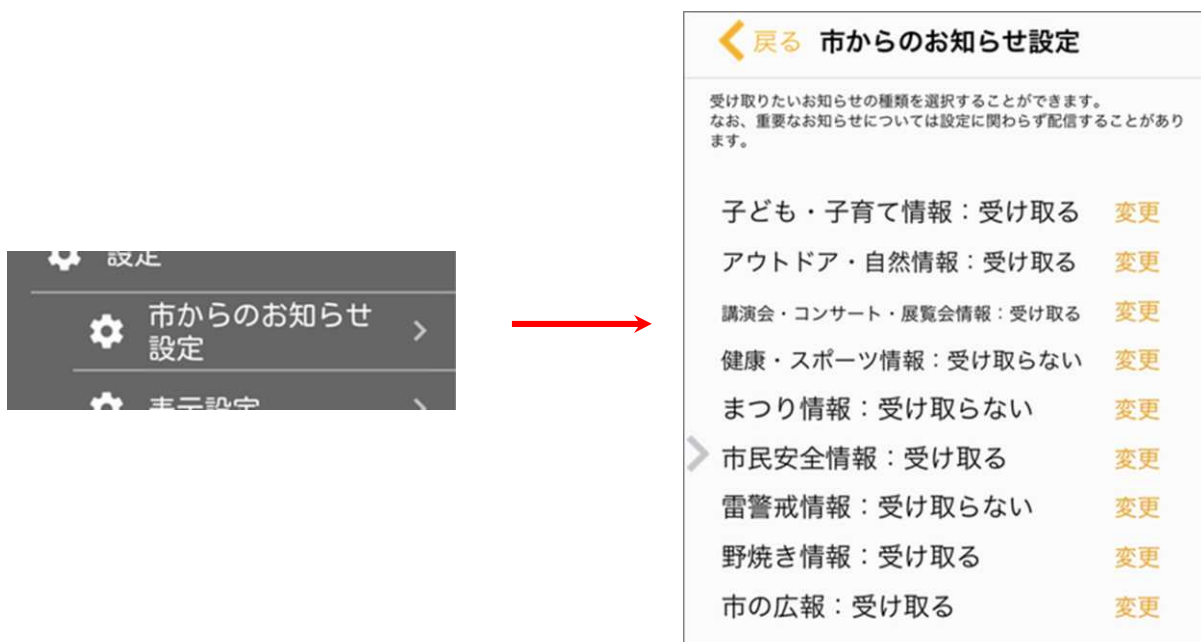

西部北・東部北循環ルート ▲ページトップ

間谷住宅4	
間谷住宅4 > 粟生団地 > かやの中央 > ルート詳細	
7:48	>
8:48	>
9:48	>

時刻表表示

(ダイアグラム表示も可能)

12. 設定

12.1 市からのお知らせ設定

受け取りたいお知らせの категорияが選択できます。

「受け取る」に設定したカテゴリーの情報が届くと、プッシュ通知でお知らせします。