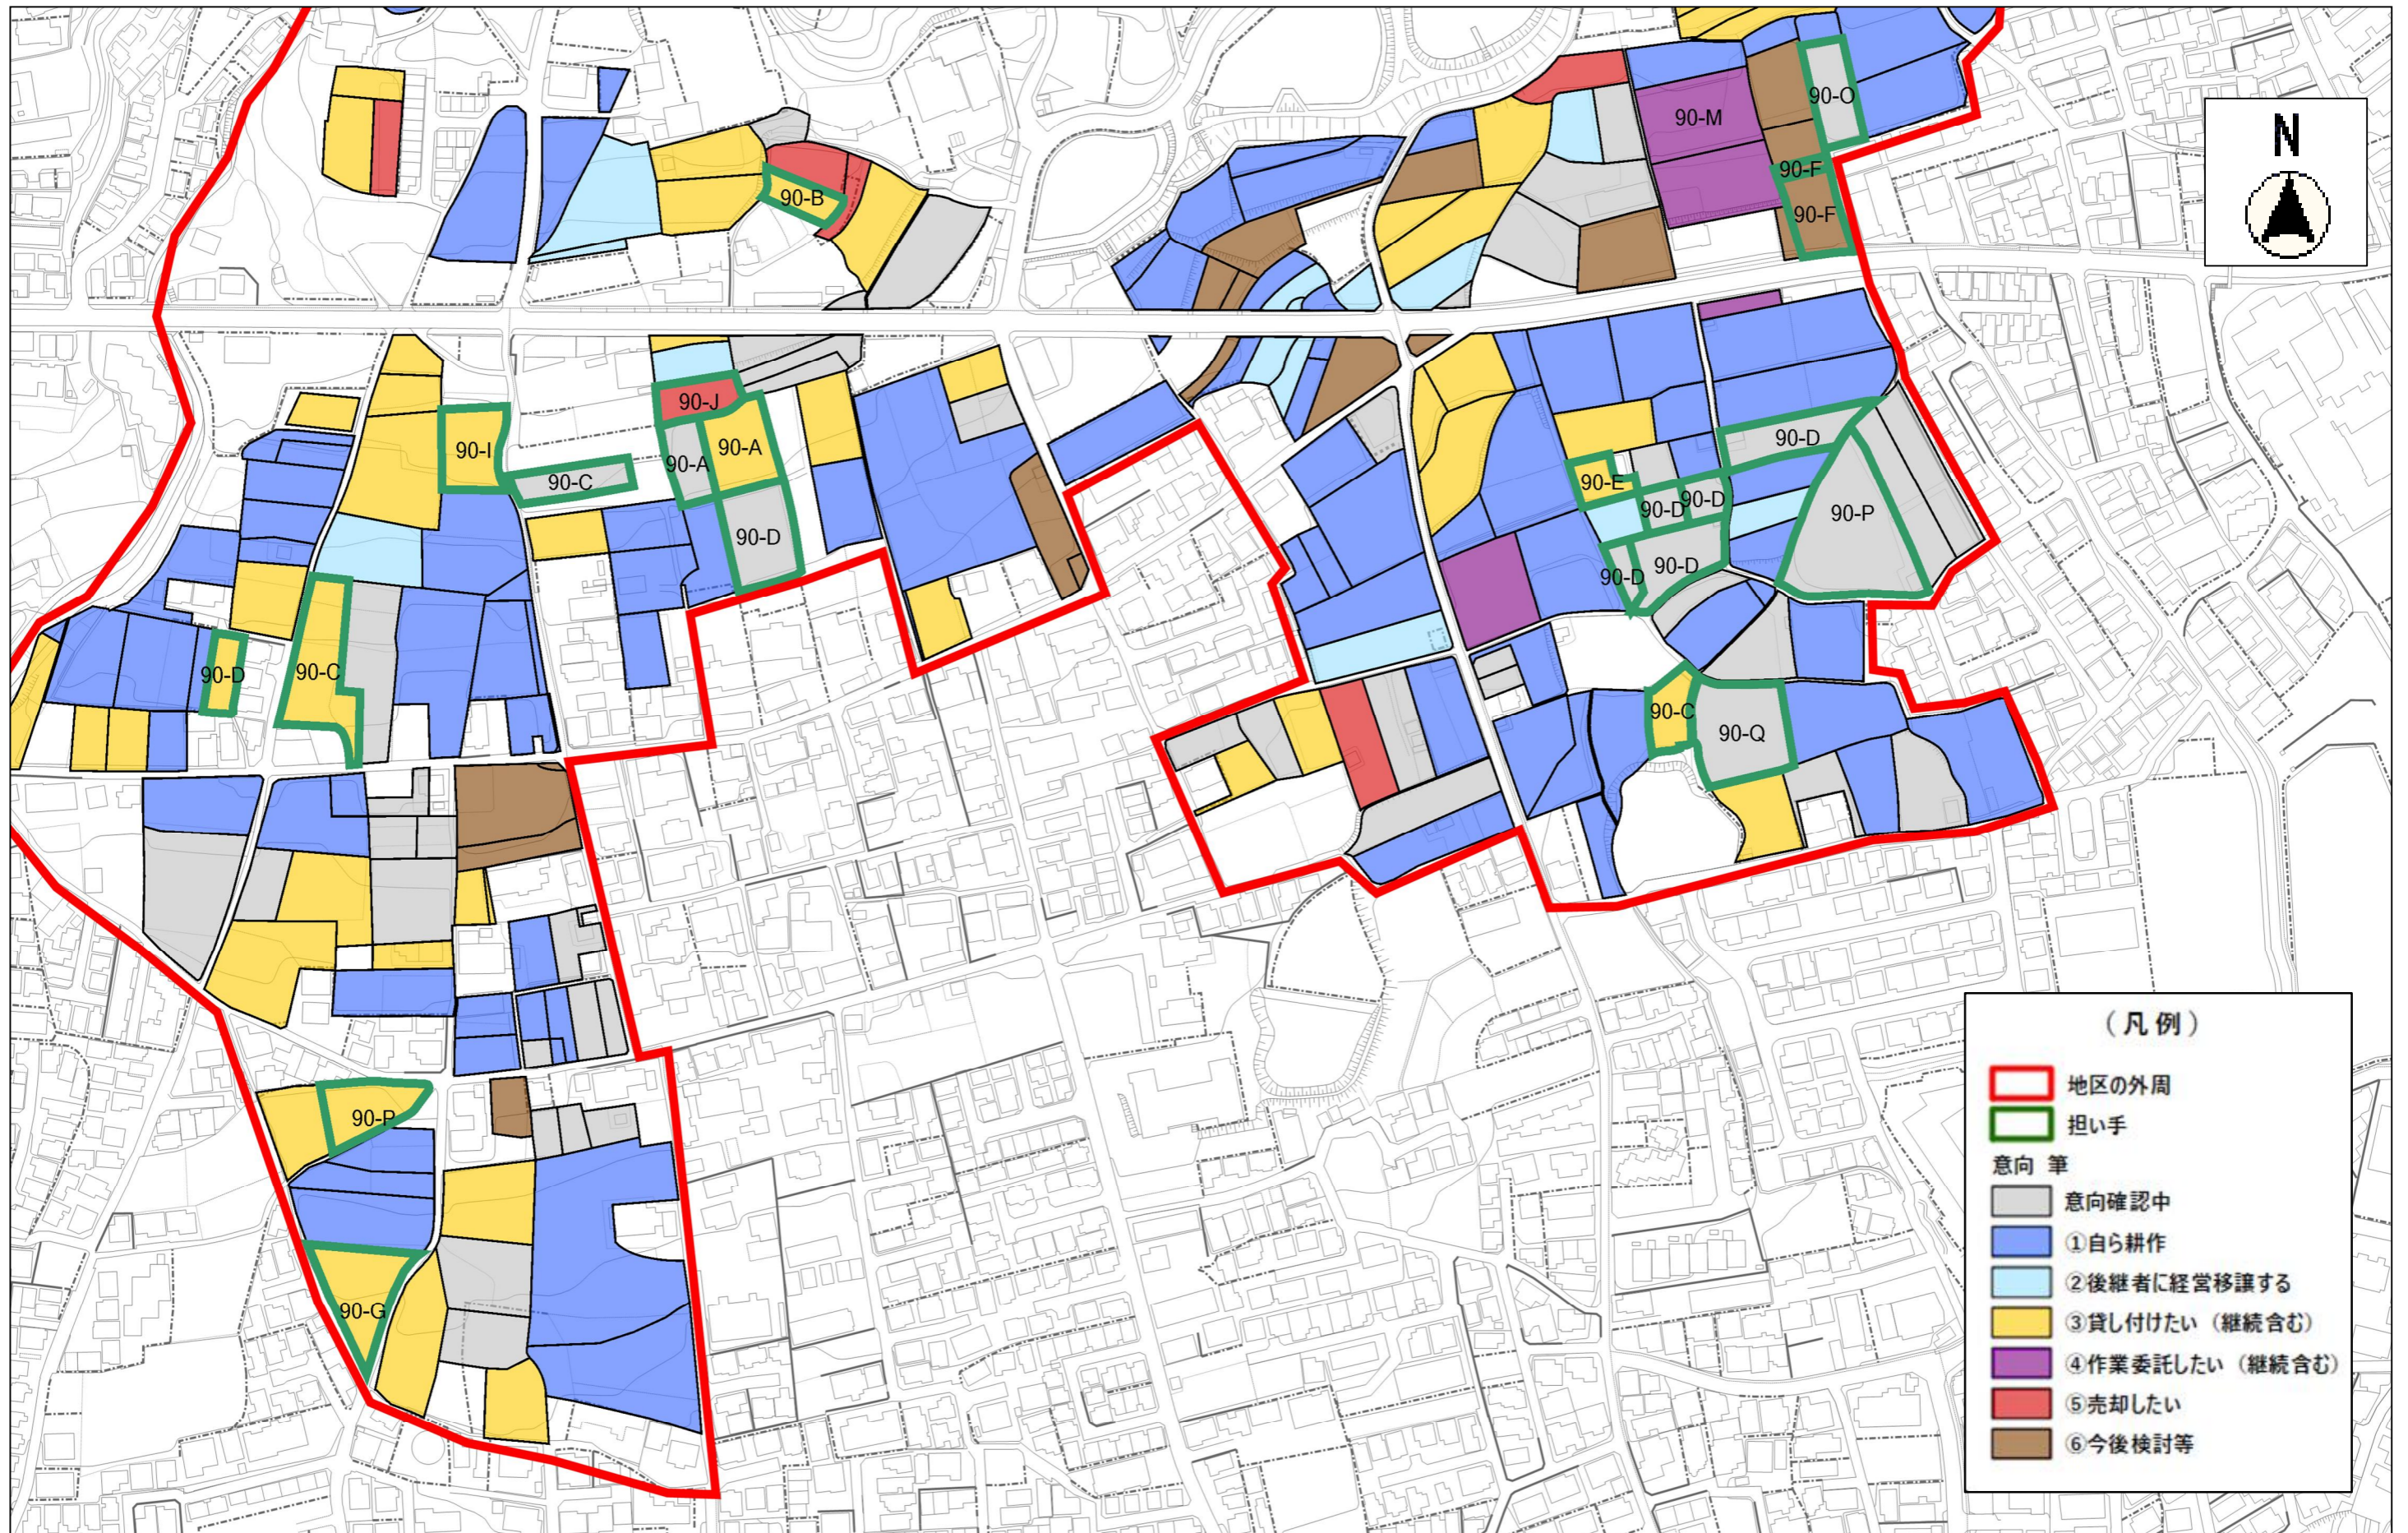

地域計画 目標地図(新稲地区1)

(凡例)

- 地区の外周
- 担い手
- 意向筆
- 意向確認中
- ①自ら耕作
- ②後継者に経営移譲する
- ③貸し付けたい(継続含む)
- ④作業委託したい(継続含む)
- ⑤売却したい
- ⑥今後検討等

地域計画 目標地図(新稲地区2)

(凡例)

	地区の外周
	担い手
意向 筆	
	意向確認中
	①自ら耕作
	②後継者に経営移譲する
	③貸し付けたい (継続含む)
	④作業委託したい (継続含む)
	⑤売却したい
	⑥今後検討等