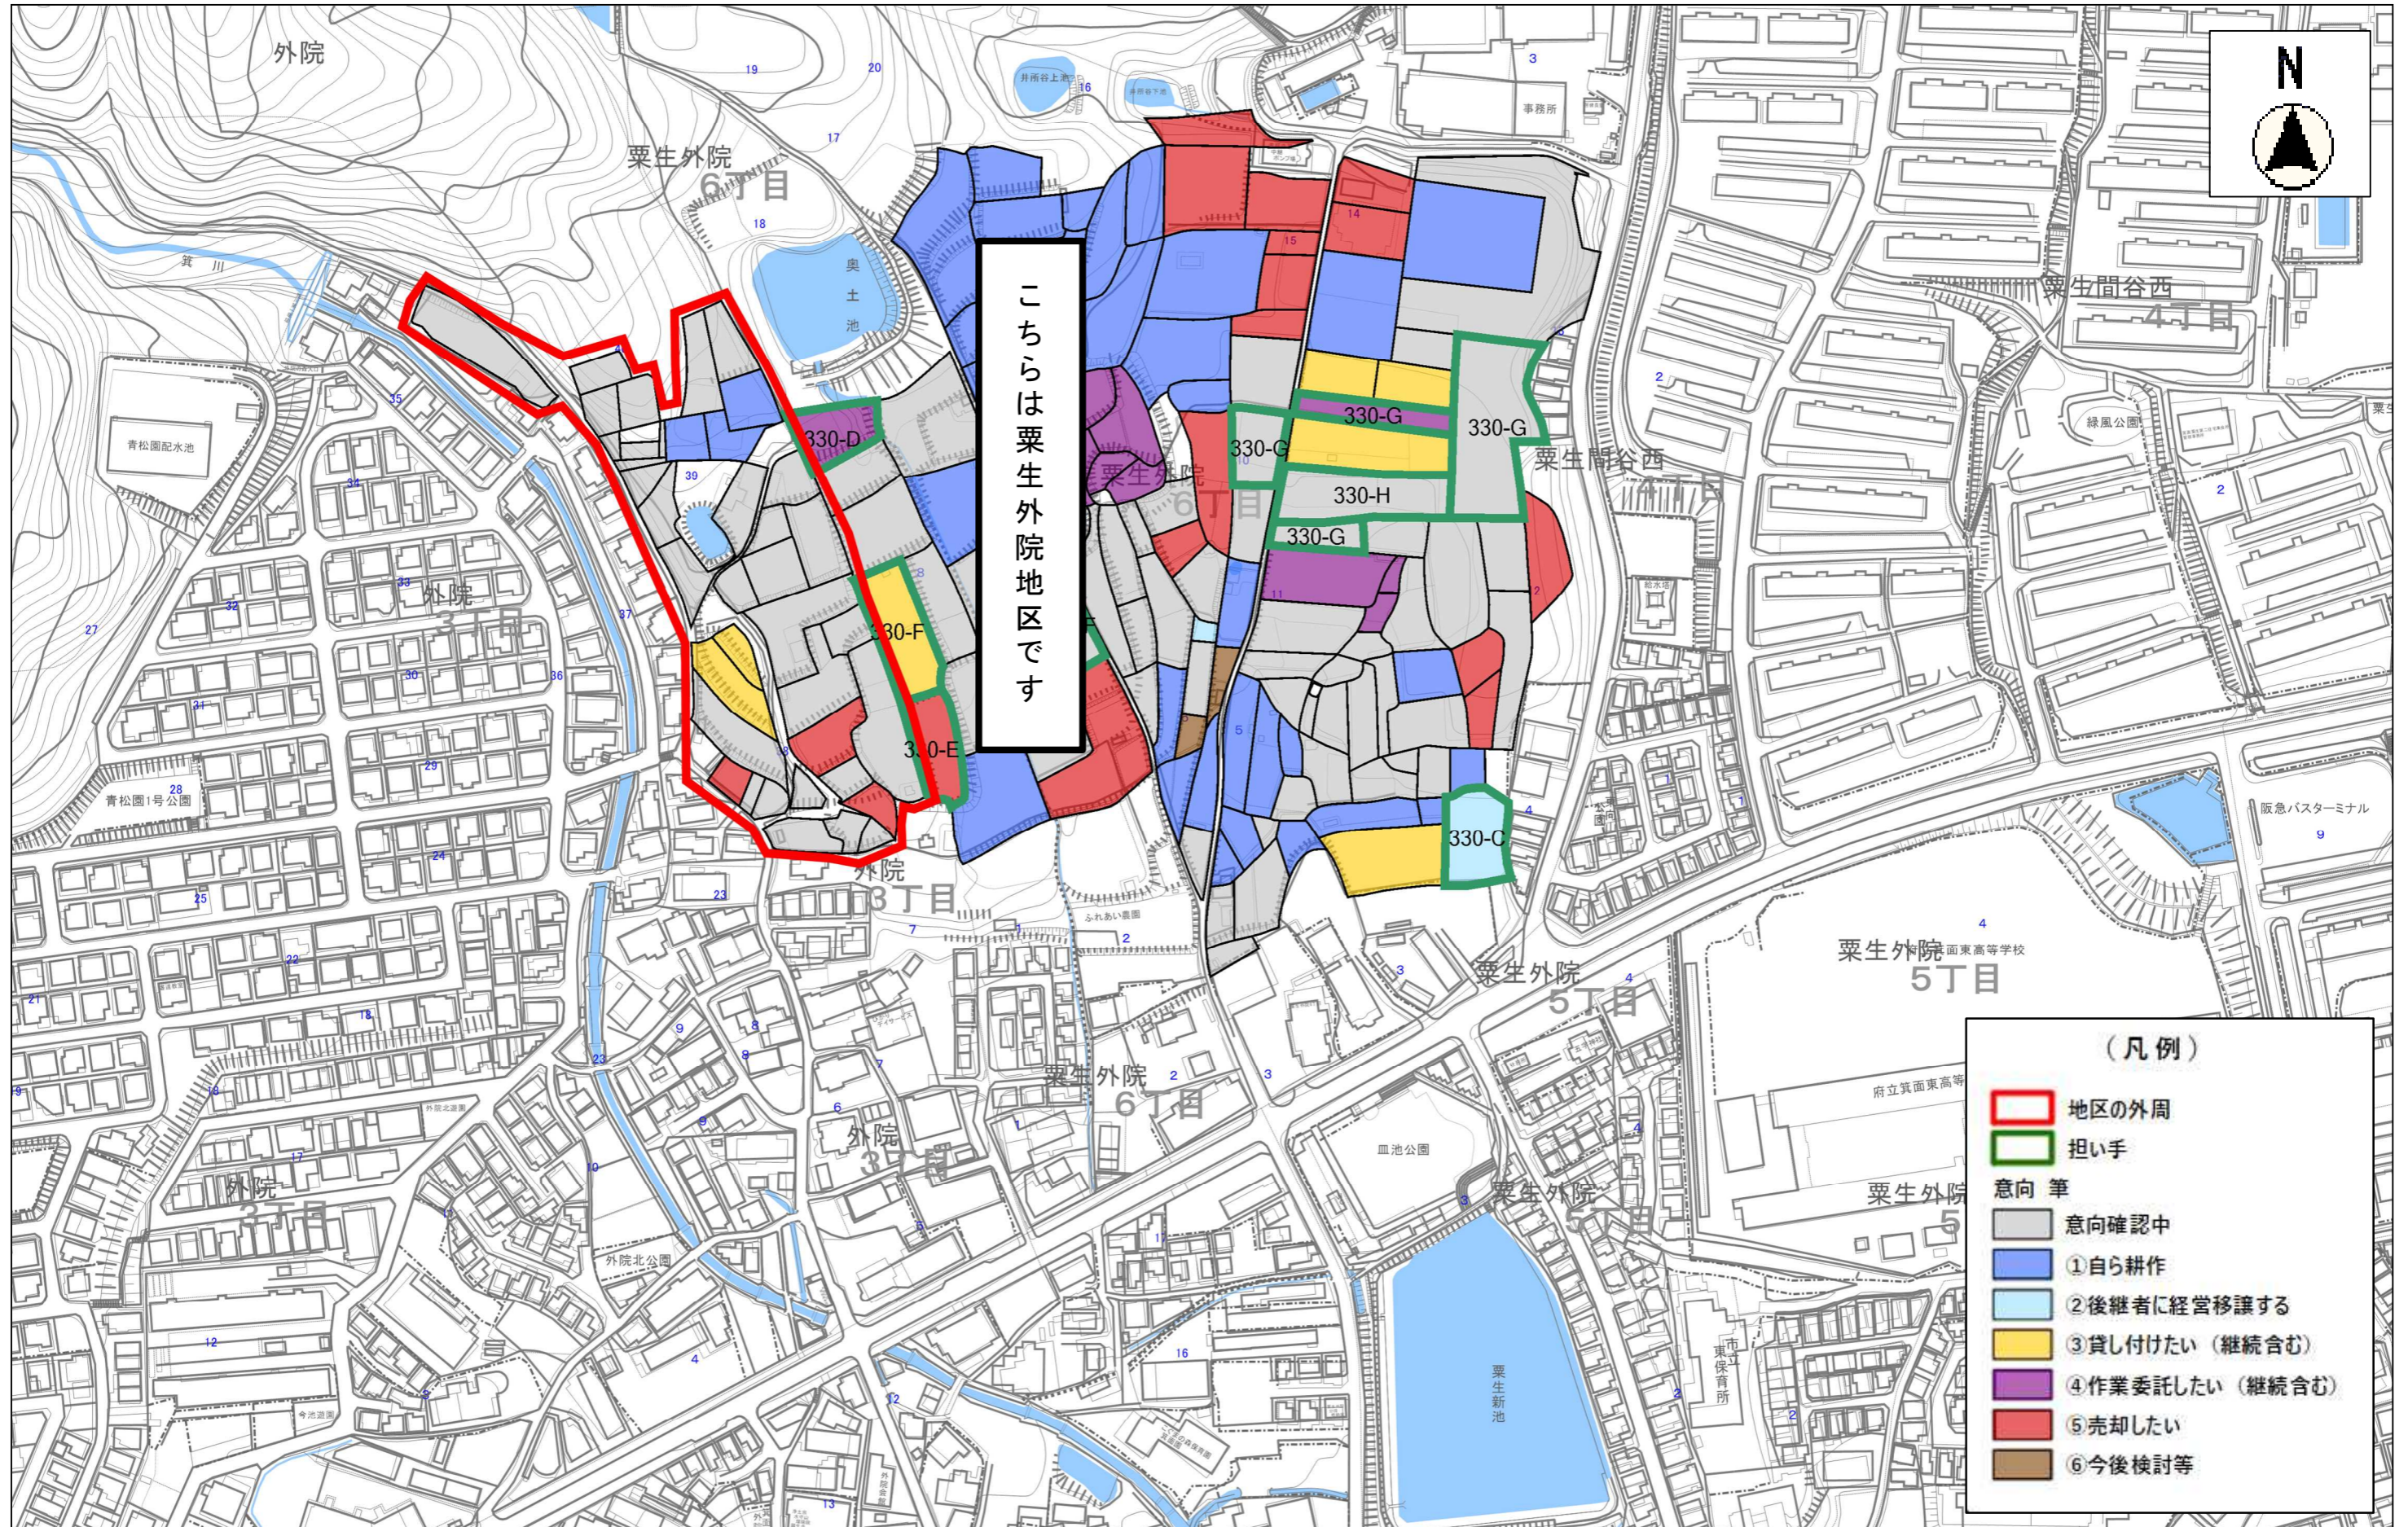

地域計画 目標地図（外院地区1）

こちらは粟生外院地区です

(凡例)

	地区の外周
	担い手
意向筆	
	意向確認中
	①自ら耕作
	②後継者に経営移譲する
	③貸し付けたい（継続含む）
	④作業委託したい（継続含む）
	⑤売却したい
	⑥今後検討等

地域計画 目標地図 (外院地区2)