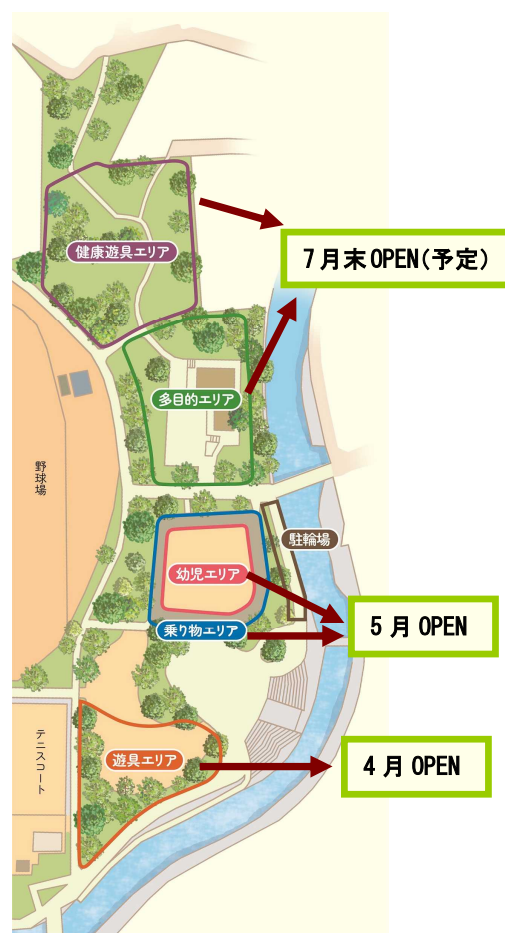

箕面西公園がリニューアルオープン！

～健康遊具エリアが初登場！健康教室も開催します～

令和4年(2022年)6月23日(木)

箕面市内にある、箕面西公園（桜2丁目）が7月末（予定）にリニューアルオープンします。

ストレッチなどの運動が簡単にできる健康遊具エリア、キッチンカーが出店できる多目的エリア、新しい遊具で遊べる幼児エリアや遊具エリアなど、幅広い世代が快適にご利用いただけるようテーマ別にエリアを分けています。

1. リニューアル概要

箕面市では、公園の魅力アップをめざして「市公園施設長寿命化計画」を策定し、昨年4月から市内公園の老朽化した遊具などを更新するリニューアル工事を順次進めています。

このたびリニューアルオープンする箕面西公園では、幼児から高齢者まで、幅広い世代が快適にご利用いただけるようテーマ別にエリアを分けました。

新たに、健康遊具エリアの整備も行い、今後健康遊具を活用した健康教室を開催するなど、地域住民のかたが積極的に参加いただけるよう、日常生活での健康づくりを支援するモデル事業を実施していく予定です。

また、キッチンカーが出店できる多目的エリアを整備し、民間活力も活用しながら、公園の魅力アップをめざします。

◇健康遊具エリア

「歩く」「伸ばす」「ぶらさがる」の3つの身体向上をめざした健康遊具が新設

◇幼児エリア・乗り物エリア

3つの遊具のほか、日除けシート付きの砂場を設置

交通ルールを学びながら、三輪車や自転車に乗って遊べるエリア

◇遊具エリア・多目的エリア

アンケート調査で人気の高かった遊具を新たに設置

多目的エリアでは、キッチンカーの出店が可能
(イメージ)

2. 箕面西公園概要

- ・住所:桜2丁目
- ・面積:32,000 平方メートル
- ・開設:昭和51年(1976年)

アクセスマップ

園内マップ

3. キッチンカー出店及び健康教室開催スケジュール

今後のキッチンカーの出店や健康教室の開催スケジュールは、市ホームページなどでお知らせします。

問い合わせ先
みどりまちづくり部 公園緑地室
TEL 072-724-6749(直通)