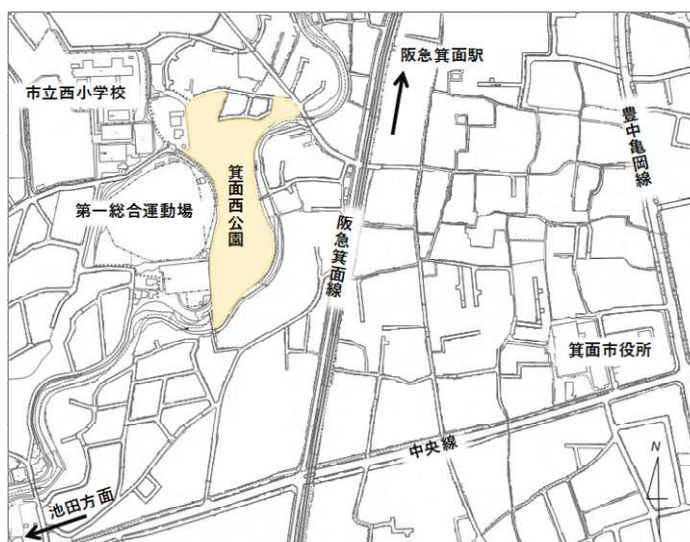

箕面西公園がリニューアルオープン！

～健康遊具エリアが初登場！健康教室も開催します～

令和4年(2022年)6月23日(木)

箕面市内にある、箕面西公園（桜2丁目）が7月末（予定）にリニューアルオープンします。

ストレッチなどの運動が簡単にできる健康遊具エリア、キッチンカーが出店できる多目的エリア、新しい遊具で遊べる幼児エリアや遊具エリアなど、幅広い世代が快適にご利用いただけるようテーマ別にエリアを分けています。

1. リニューアル概要

箕面市では、公園の魅力アップをめざして「市公園施設長寿命化計画」を策定し、昨年4月から市内公園の老朽化した遊具などを更新するリニューアル工事を順次進めています。

このたびリニューアルオープンする箕面西公園では、幼児から高齢者まで、幅広い世代が快適にご利用いただけるようテーマ別にエリアを分けました。

新たに、健康遊具エリアの整備も行い、今後健康遊具を活用した健康教室を開催するなど、地域住民のかたが積極的に参加いただけるよう、日常生活での健康づくりを支援するモデル事業を実施していく予定です。

また、キッチンカーが出店できる多目的エリアを整備し、民間活力も活用しながら、公園の魅力アップをめざします。

◇健康遊具エリア

「歩く」「伸ばす」「ぶらさがる」の3つの身体向上をめざした健康遊具が新設

◇幼児エリア・乗り物エリア

3つの遊具のほか、日除けシート付きの砂場を設置

交通ルールを学びながら、三輪車や自転車に乗って遊べるエリア

◇遊具エリア・多目的エリア

アンケート調査で人気の高かった遊具を新たに設置

多目的エリアでは、キッチンカーの出店が可能
(イメージ)

2. 箕面西公園概要

- ・住所:桜2丁目
- ・面積:32,000 平方メートル
- ・開設:昭和51年(1976年)

アクセスマップ

園内マップ

3. キッチンカー出店及び健康教室開催スケジュール

今後のキッチンカーの出店や健康教室の開催スケジュールは、市ホームページなどでお知らせします。

問い合わせ先
みどりまちづくり部 公園緑地室
TEL 072-724-6749(直通)