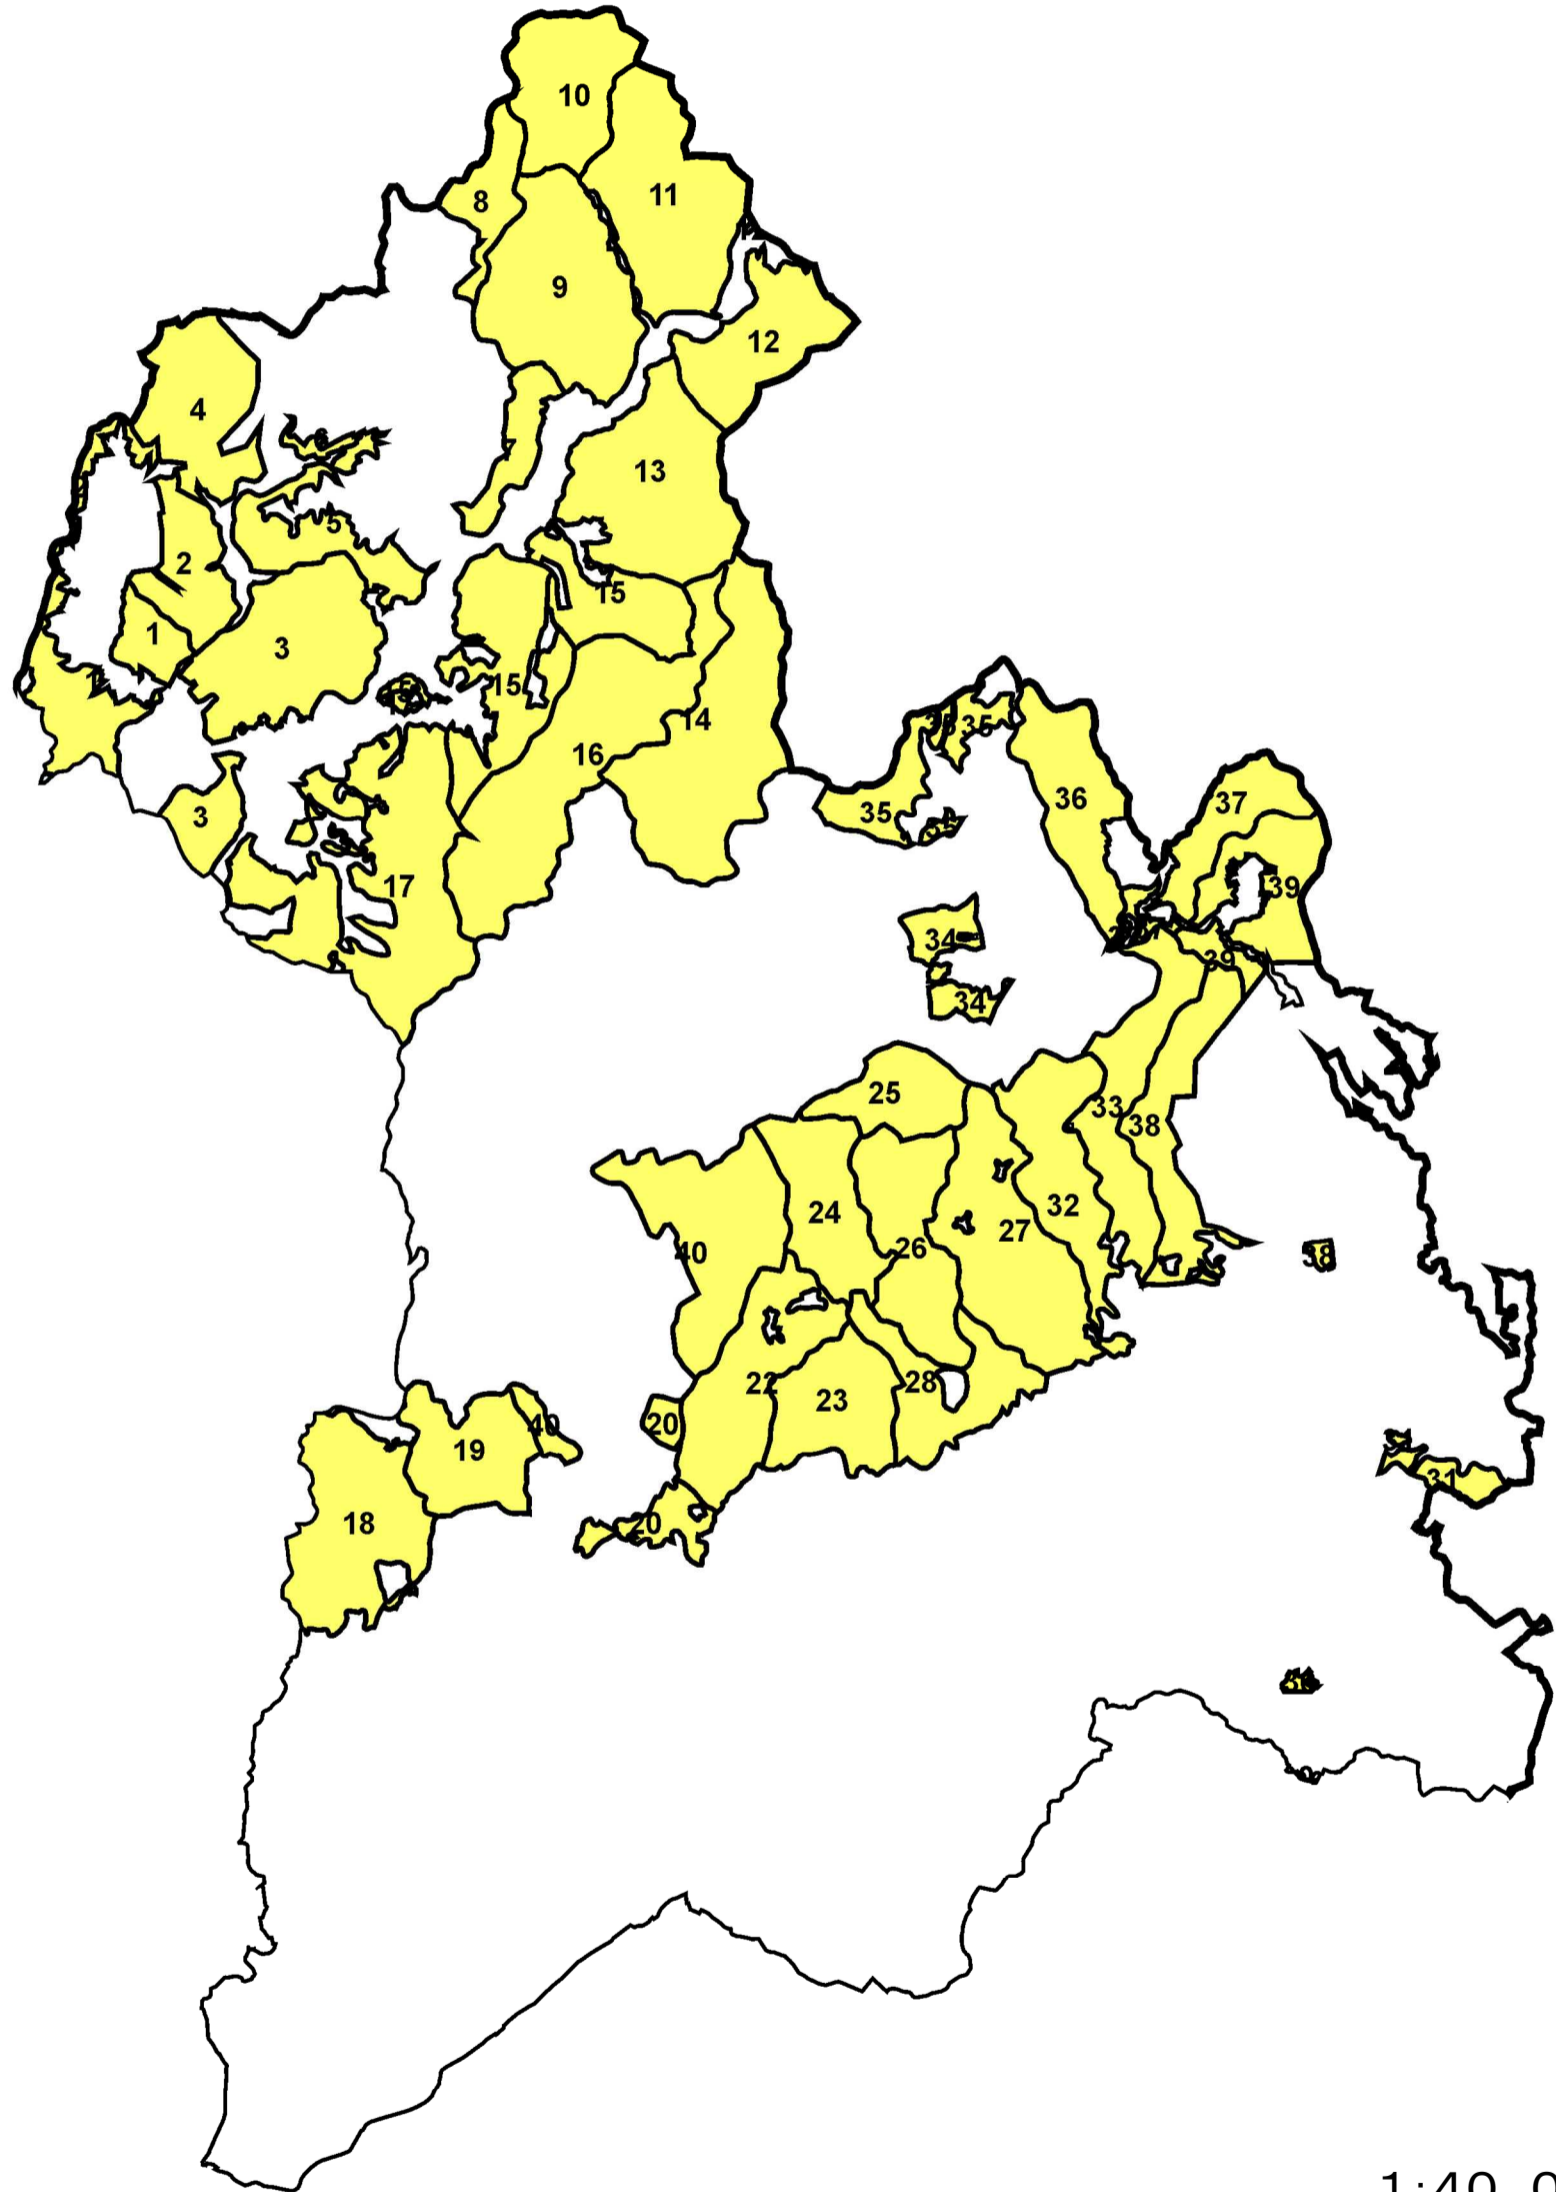

# 箕面市森林整備計画 概要図

1:40,000

○ 快適環境形成機能

1:40,000

○ 山地災害防止／土壤保全機能

1:40,000

○ 木材等生産機能

1:40,000

○ 保健機能

1:40,000

○ 水源かん養機能

1:40,000