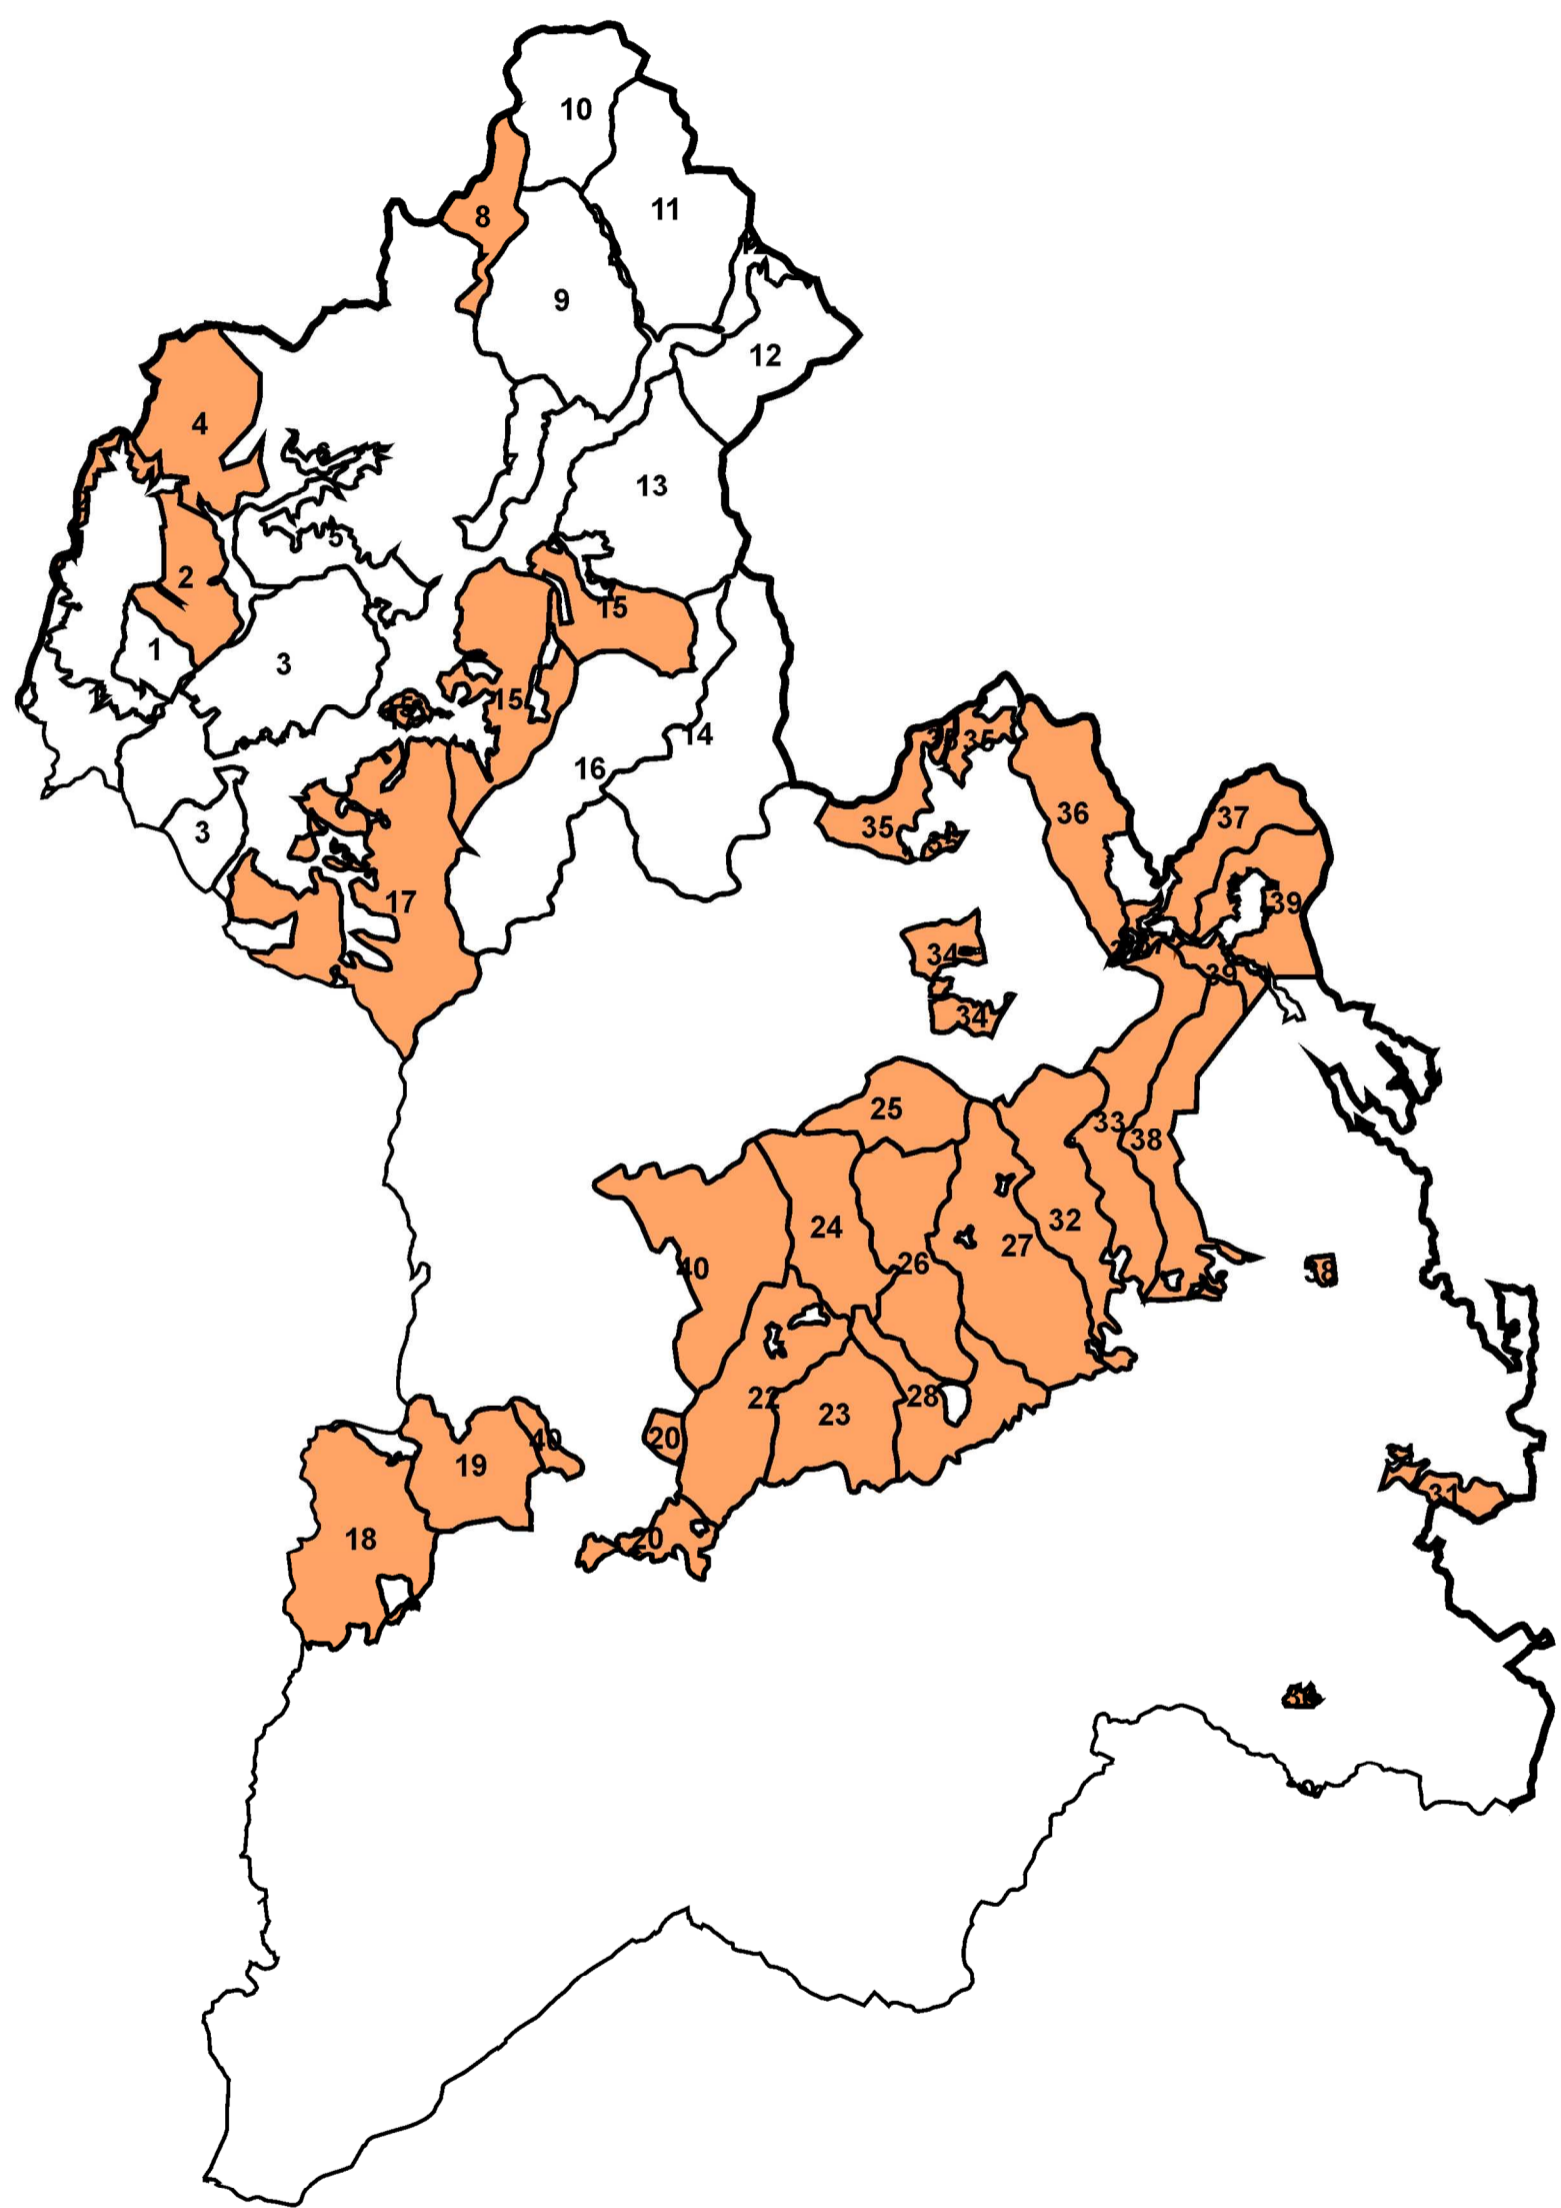

# 箕面市森林整備計画 概要図

1:40,000

○ 快適環境形成機能

1:40,000

○ 山地災害防止／土壤保全機能

1:40,000

○ 木材等生産機能

1:40,000

○ 保健機能

1:40,000

○ 水源かん養機能

1:40,000