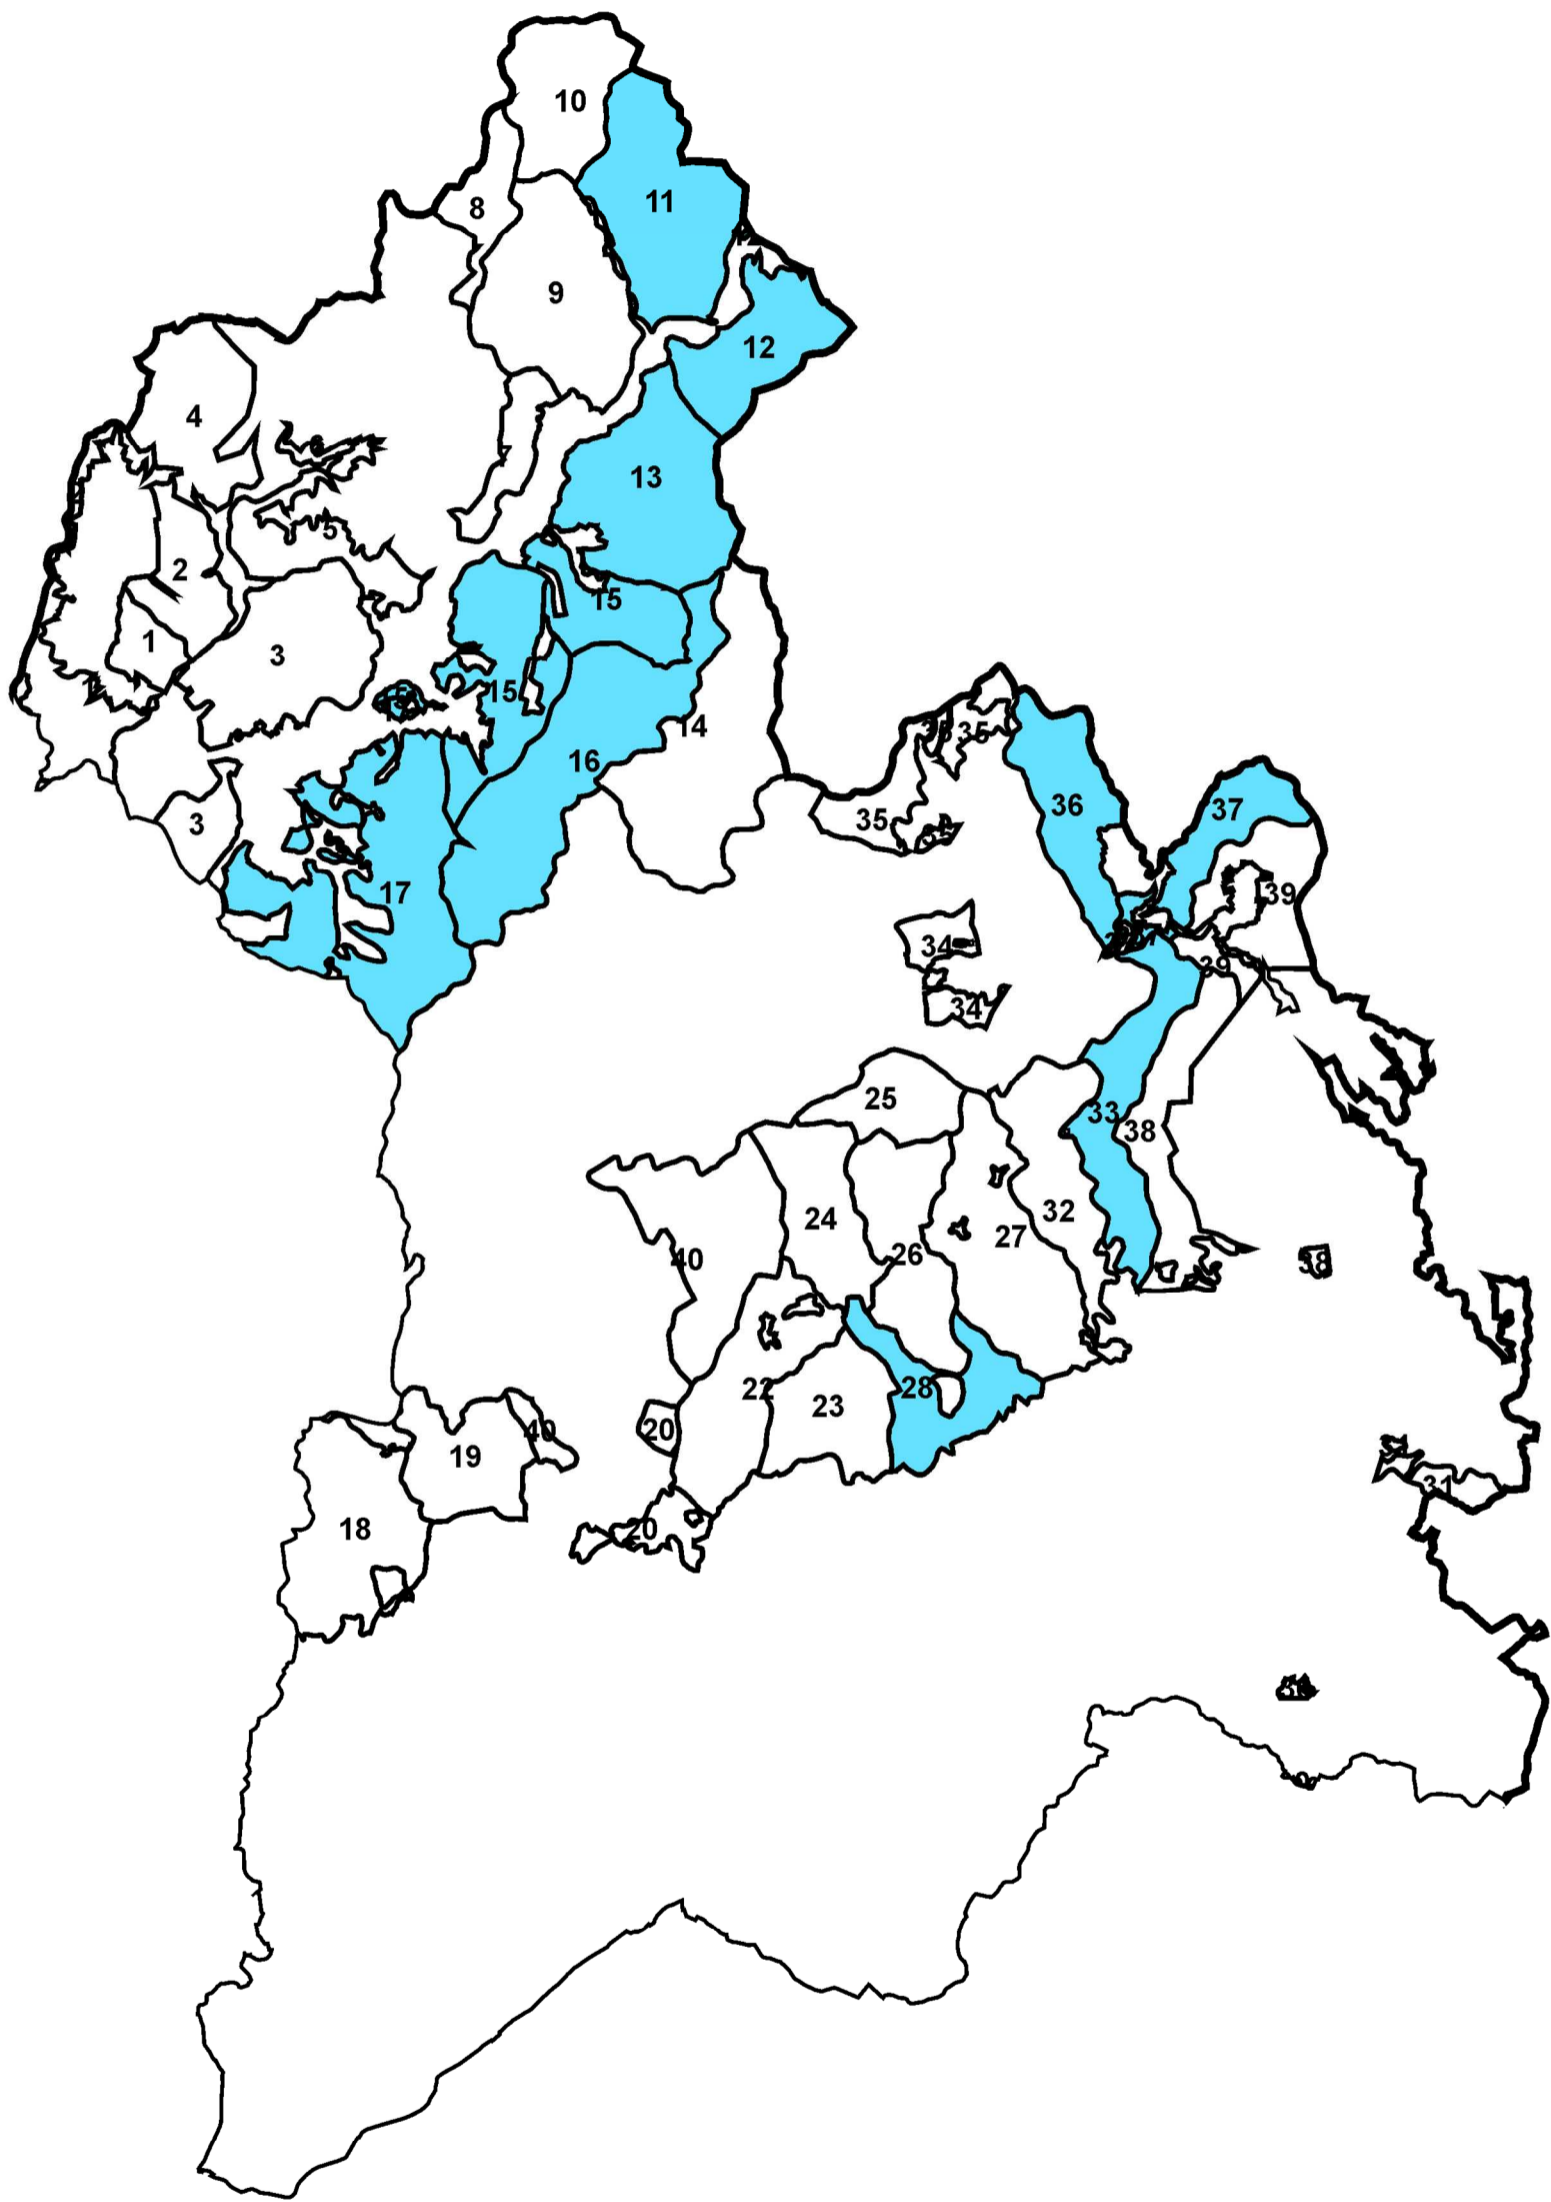

# 箕面市森林整備計画 概要図

1:40,000

○ 快適環境形成機能

1:40,000

○ 山地災害防止／土壤保全機能

1:40,000

○ 木材等生産機能

1:40,000

○ 保健機能

1:40,000

○ 水源かん養機能

1:40,000