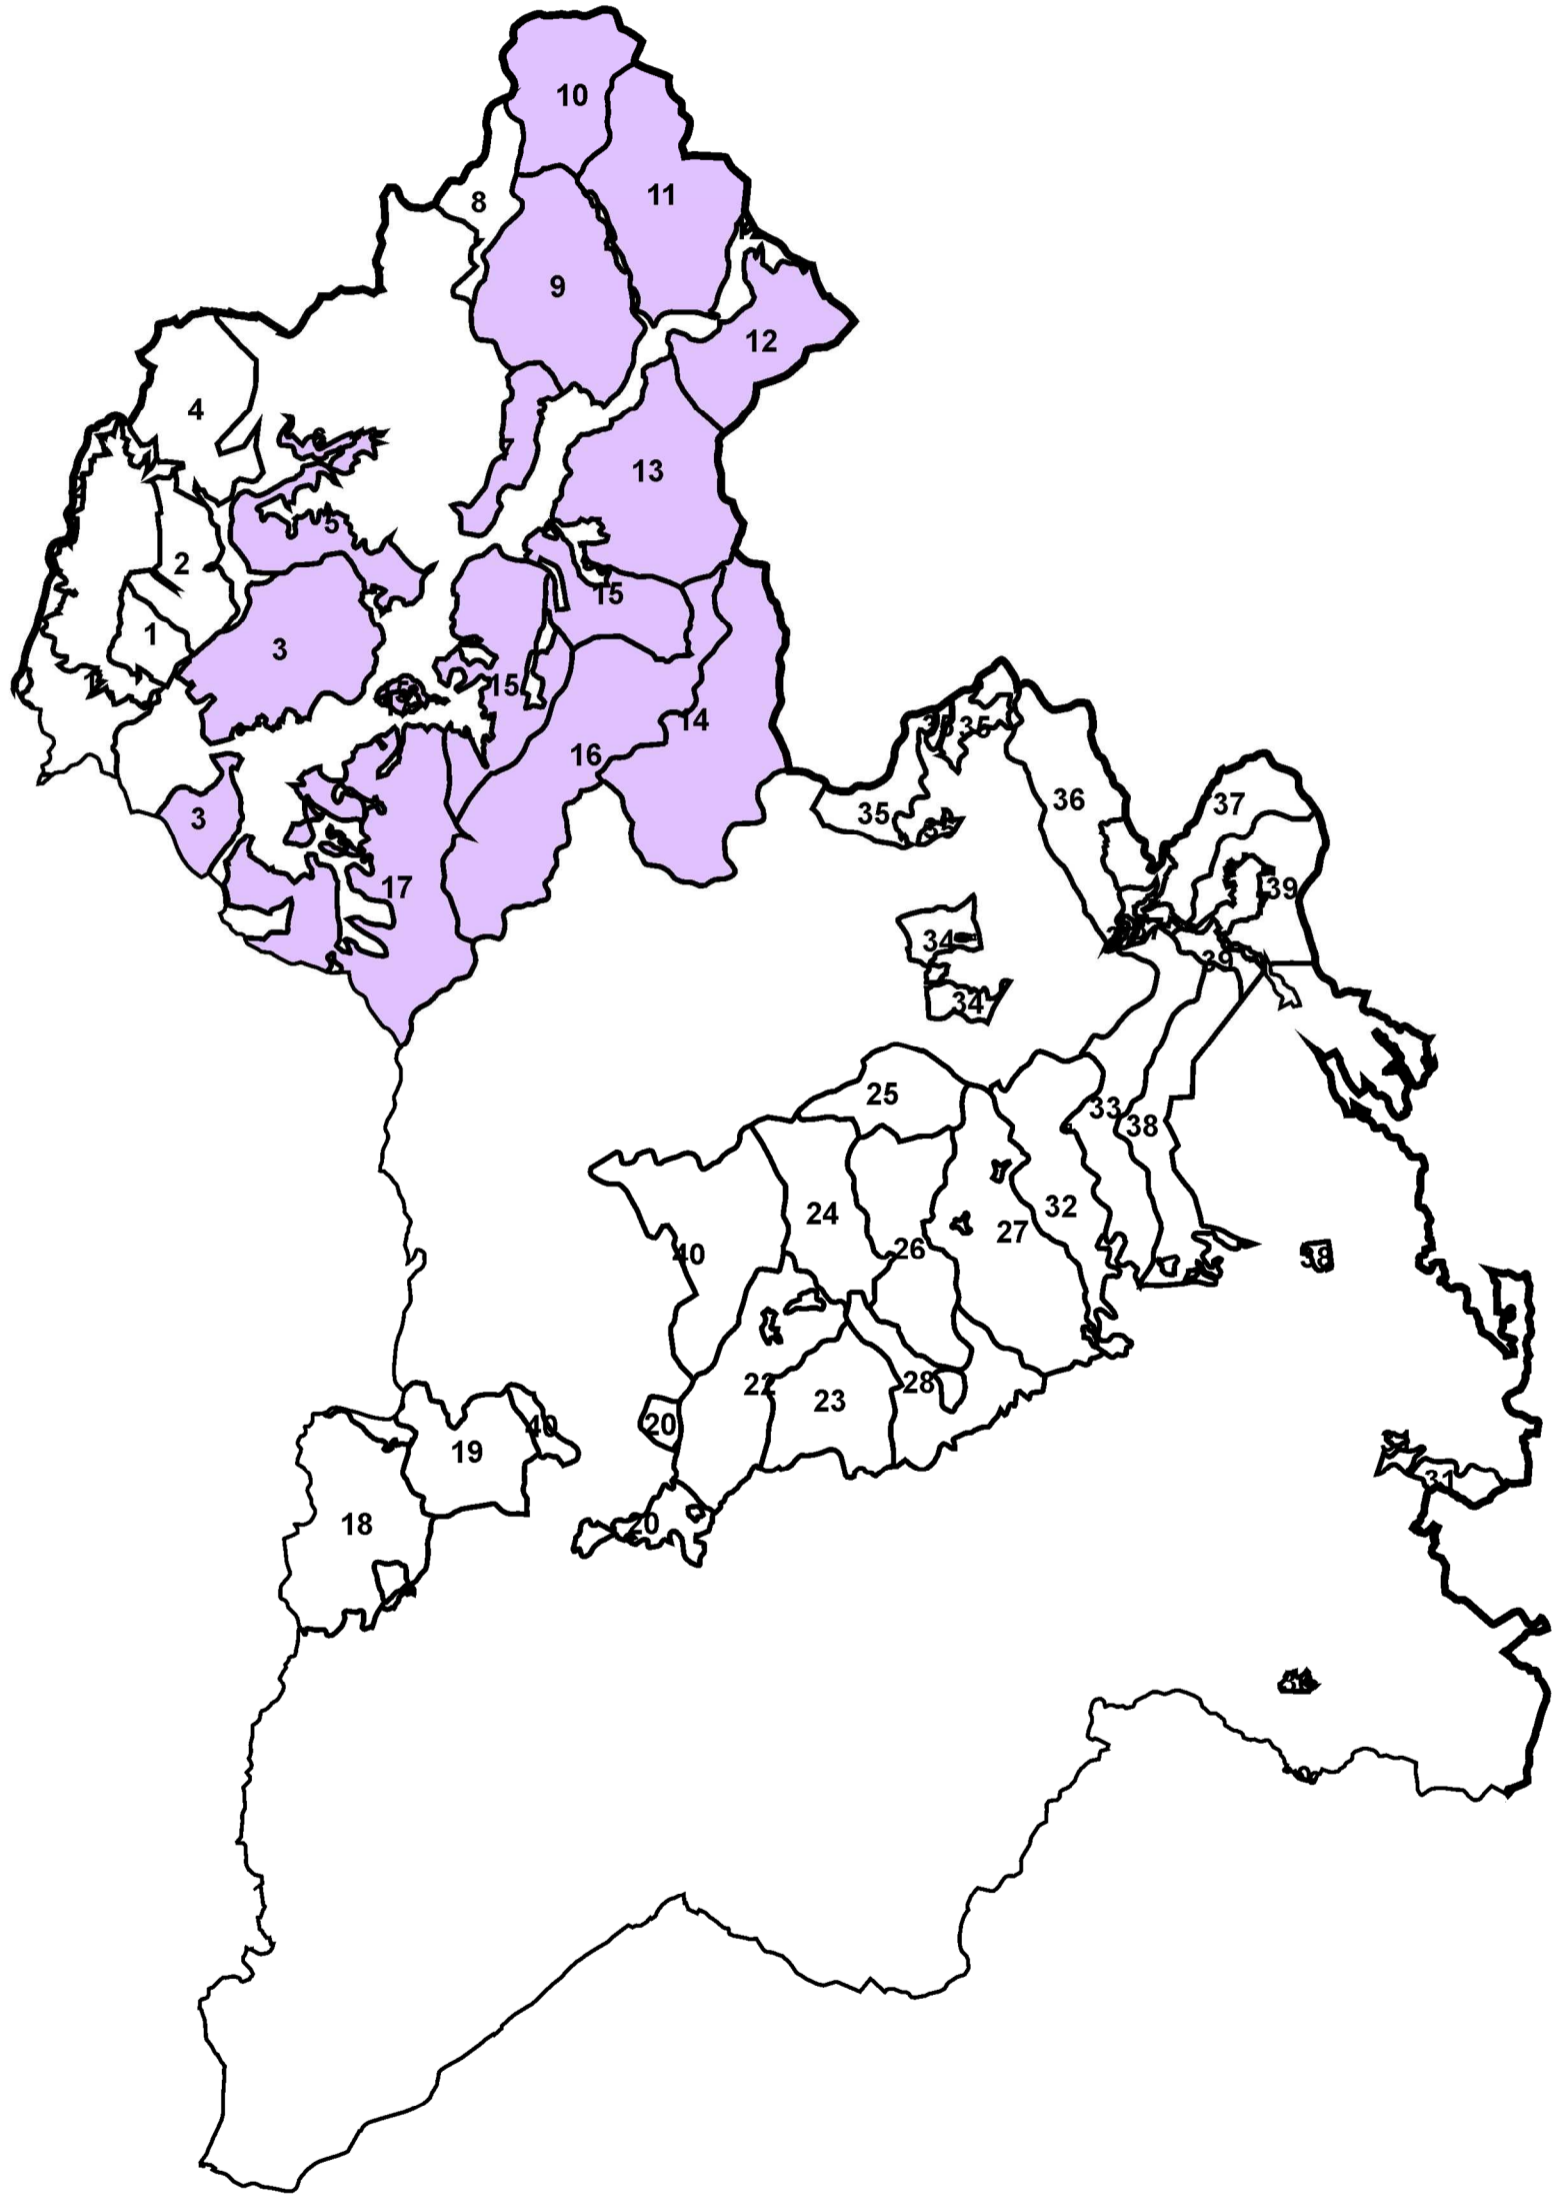

# 箕面市森林整備計画 概要図

1:40,000

○ 快適環境形成機能

1:40,000

○ 山地災害防止／土壤保全機能

1:40,000

○ 木材等生産機能

1:40,000

○ 保健機能

1:40,000

○ 水源かん養機能

1:40,000