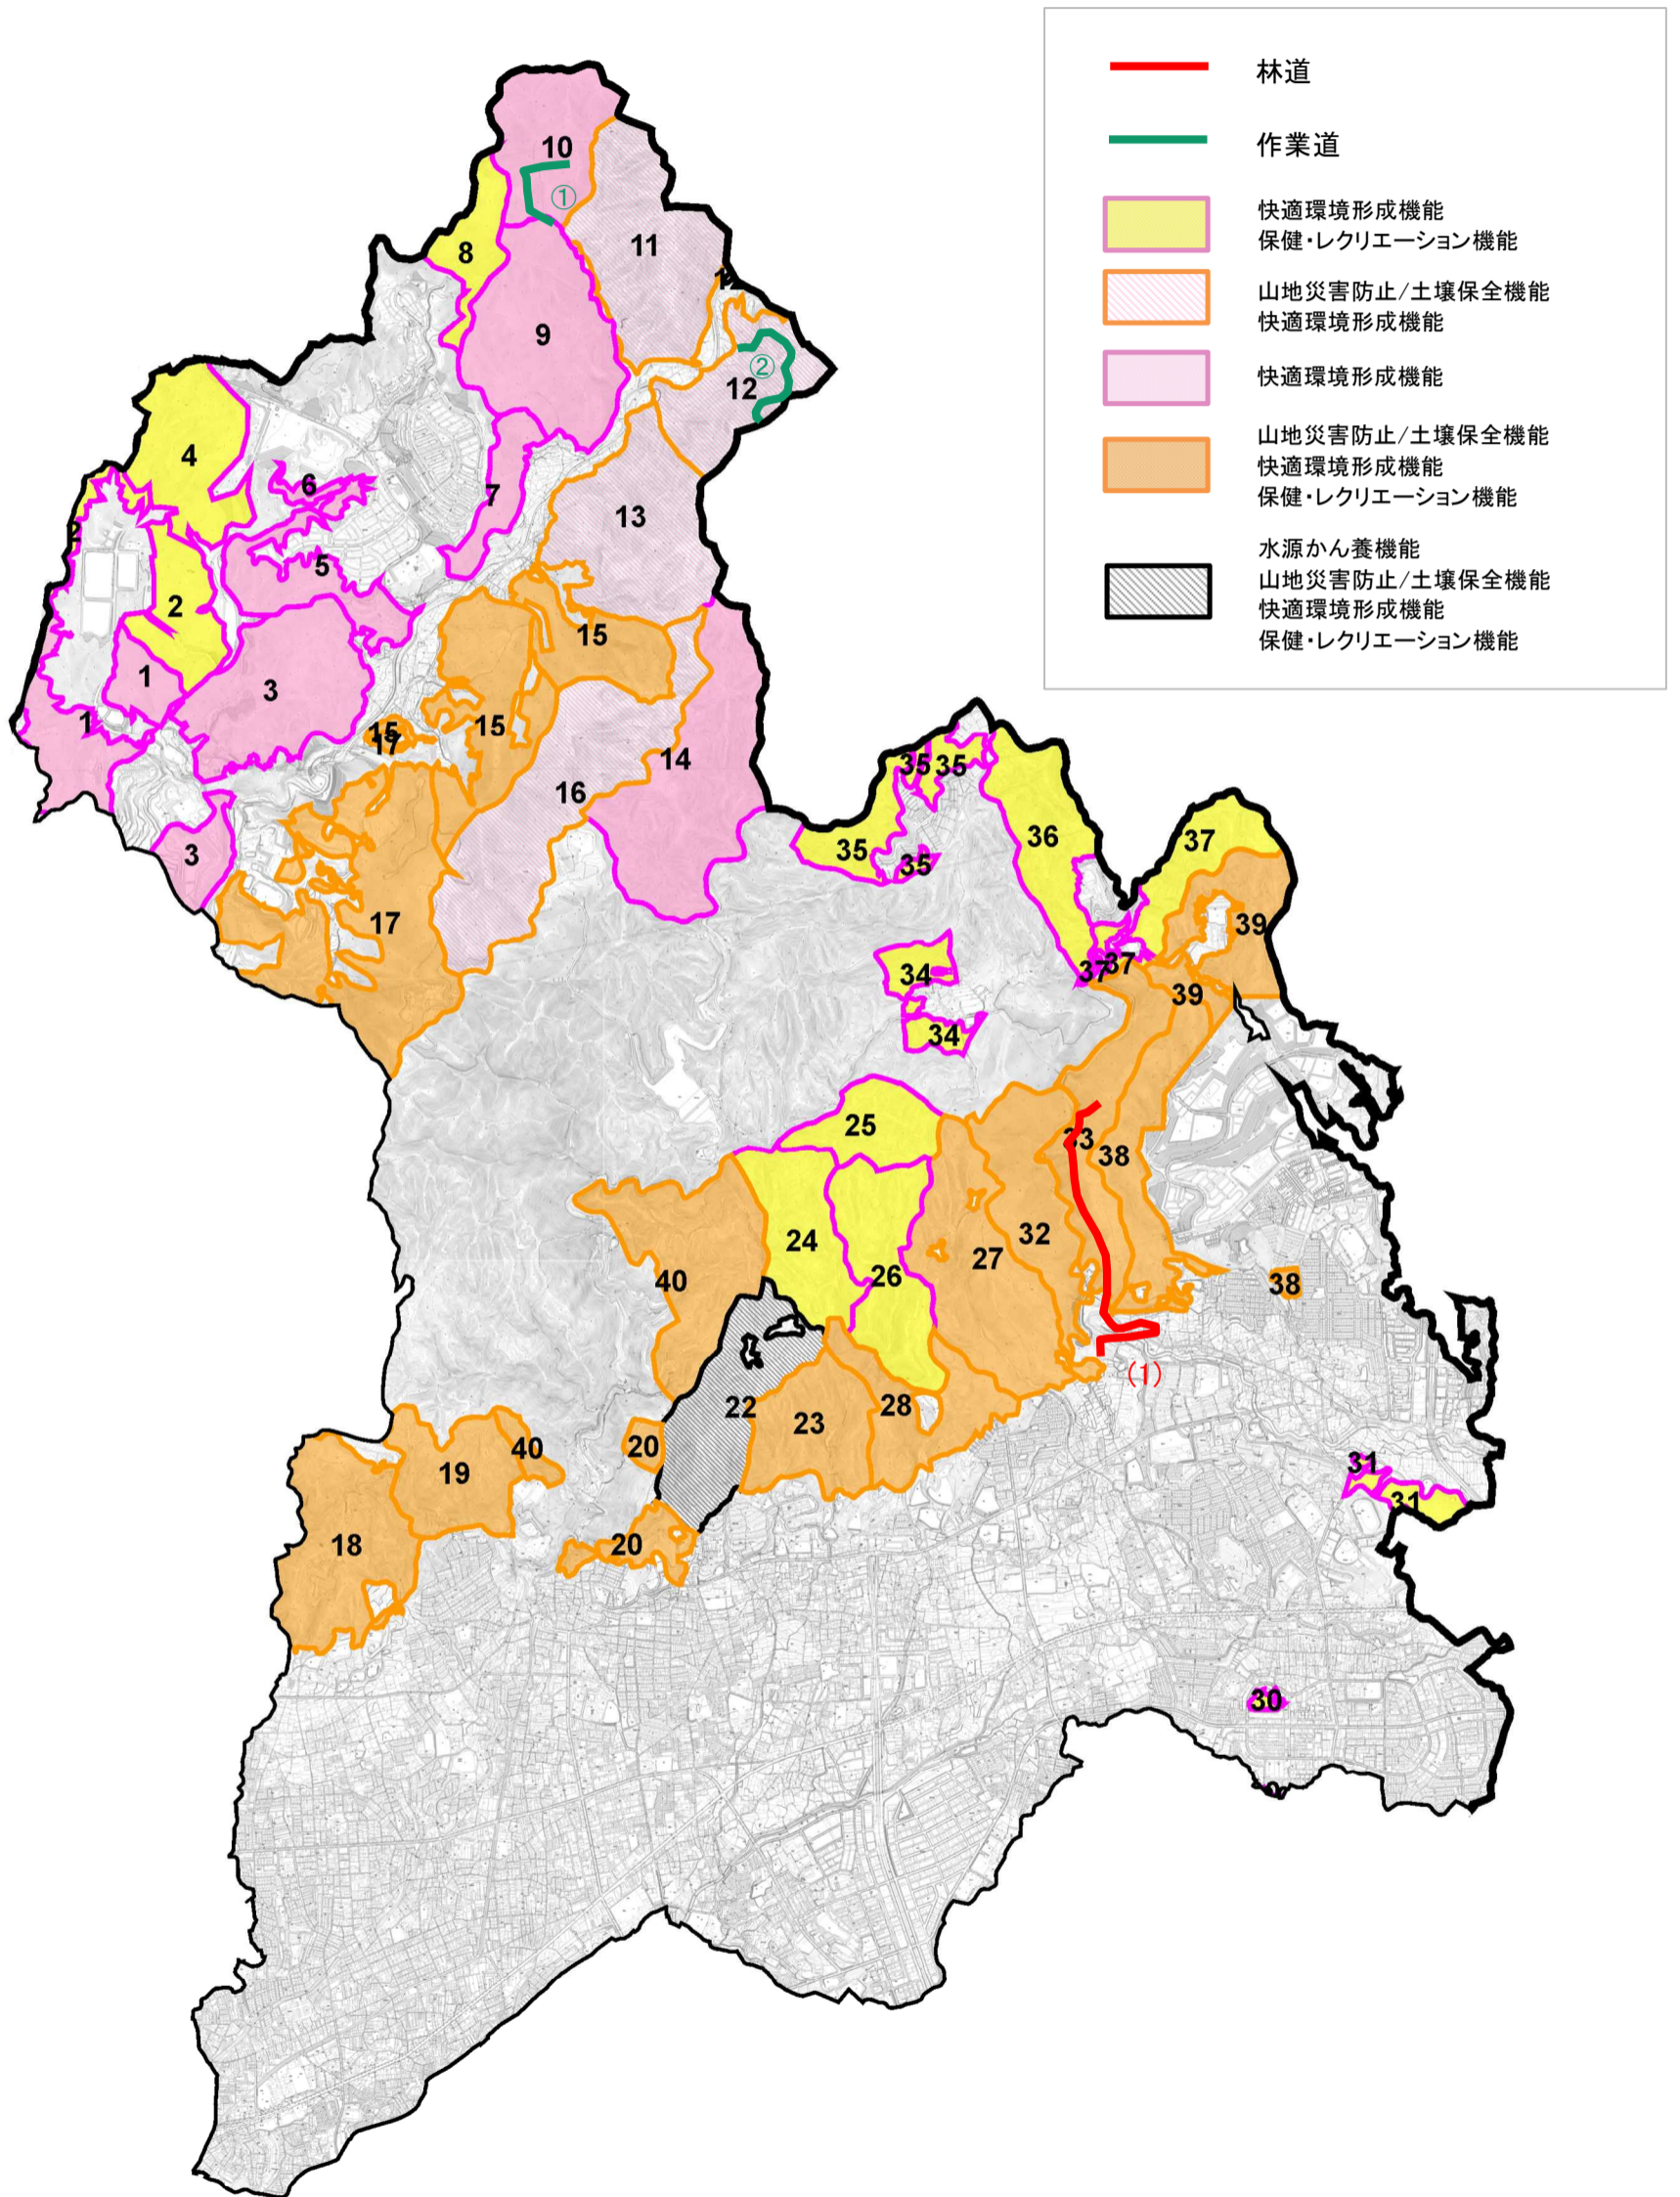

# 箕面市森林整備計画 概要図

1:40,000

○ 快適環境形成機能

1:40,000

○ 山地災害防止／土壤保全機能

1:40,000

○ 木材等生産機能

1:40,000

○ 保健機能

1:40,000

○ 水源かん養機能

1:40,000