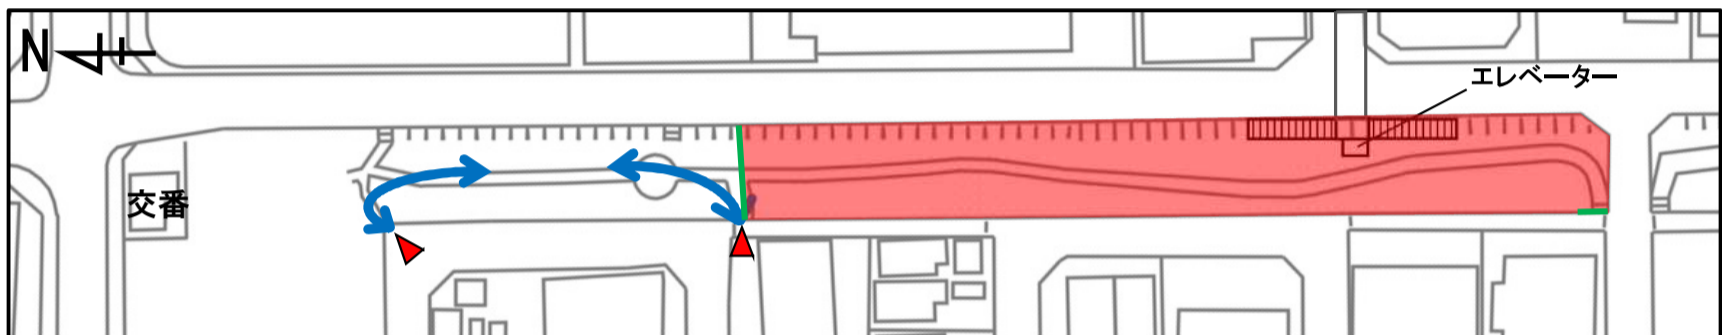

<お知らせ>新船場西公園の利用について

日頃は、歩行者デッキ昇降設備（エレベーター）工事にご理解、ご協力を賜りありがとうございます。エレベーター工事・スロープ・園路工事に伴い、下記のとおり公園内を一部規制し作業をさせていただく予定です。

ご迷惑をおかけいたしますが、ご協力よろしくお願いいたします。

ステップ1（9月25日（月）～10月31日（火））

ステップ2（11月1日（水）～11月9日（木））

ステップ3（11月10日（金）～11月19日（日））

ステップ4（11月20日（月）～12月11日（月））

- : 工事エリア（立入禁止）
- ↔ : 園路利用可能ルート
- : 立入禁止措置
- ▲ : 利用可能公園出入口

※各ステップの日程は予定であり、工事の進捗状況により前後いたします。

発注者：箕面市 地域創造部 北急まちづくり推進室
施工者：株式会社 新生建工 箕面支店