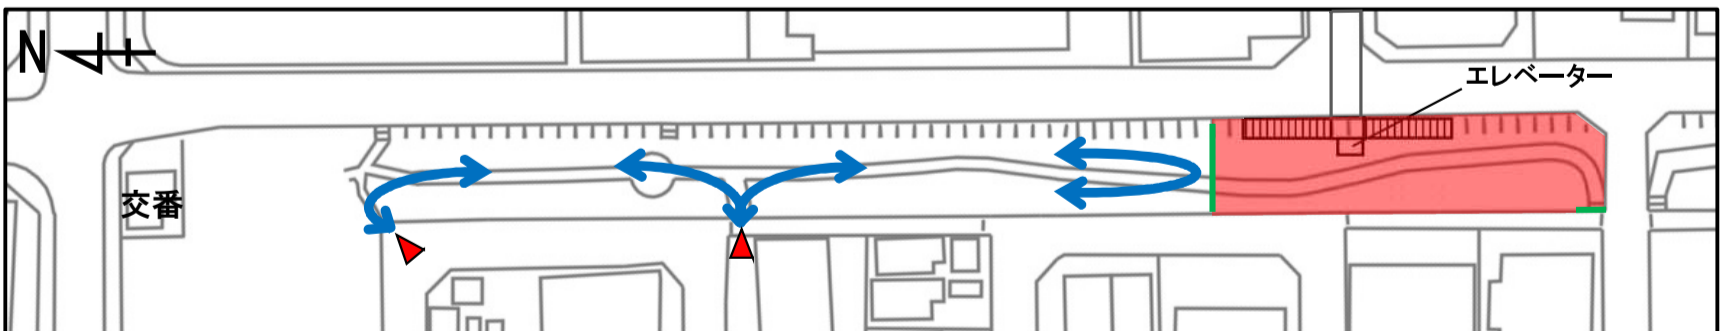

<お知らせ>新船場西公園の利用について

日頃は、歩行者デッキ昇降設備（エレベーター）工事にご理解、ご協力を賜りありがとうございます。エレベーター工事・スロープ・園路工事に伴い、下記のとおり公園内を一部規制し作業をさせていただく予定です。

ご迷惑をおかけいたしますが、ご協力よろしくお願いいたします。

ステップ1（9月25日（月）～10月31日（火））

ステップ2（11月1日（水）～11月9日（木））

ステップ3（11月10日（金）～11月19日（日））

ステップ4（11月20日（月）～12月11日（月））

- : 工事エリア（立入禁止）
- ↔ : 園路利用可能ルート
- : 立入禁止措置
- ▲ : 利用可能公園出入口

※各ステップの日程は予定であり、工事の進捗状況により前後いたします。

発注者：箕面市 地域創造部 北急まちづくり推進室
施工者：株式会社 新生建工 箕面支店