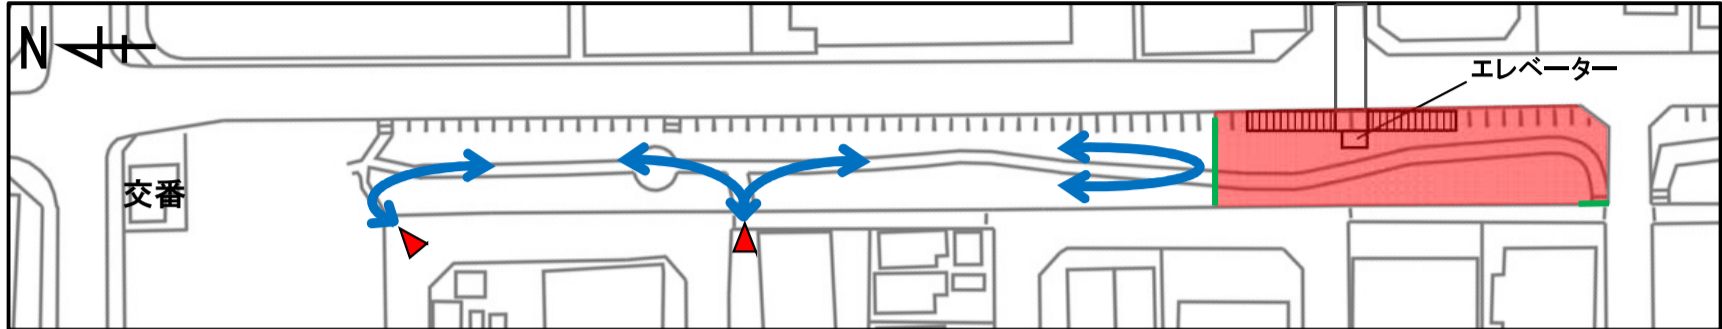

<お知らせ>新船場西公園の利用について

日頃は、歩行者デッキ昇降設備（エレベーター）工事にご理解、ご協力を賜りありがとうございます。エレベーター工事・スロープ・園路工事に伴い、下記のとおり公園内を一部規制し作業をさせていただく予定です。

ご迷惑をおかけいたしますが、ご協力よろしくお願いいたします。

ステップ1（9月25日（月）～10月31日（火））

ステップ2（11月1日（水）～11月9日（木））

ステップ3（11月10日（金）～11月19日（日））

ステップ4（11月20日（月）～12月11日（月））

- : 工事エリア（立入禁止）
- ↔ : 園路利用可能ルート
- : 立入禁止措置
- ▲ : 利用可能公園出入口

※各ステップの日程は予定であり、工事の進捗状況により前後いたします。

発注者：箕面市 地域創造部 北急まちづくり推進室
施工者：株式会社 新生建工 箕面支店