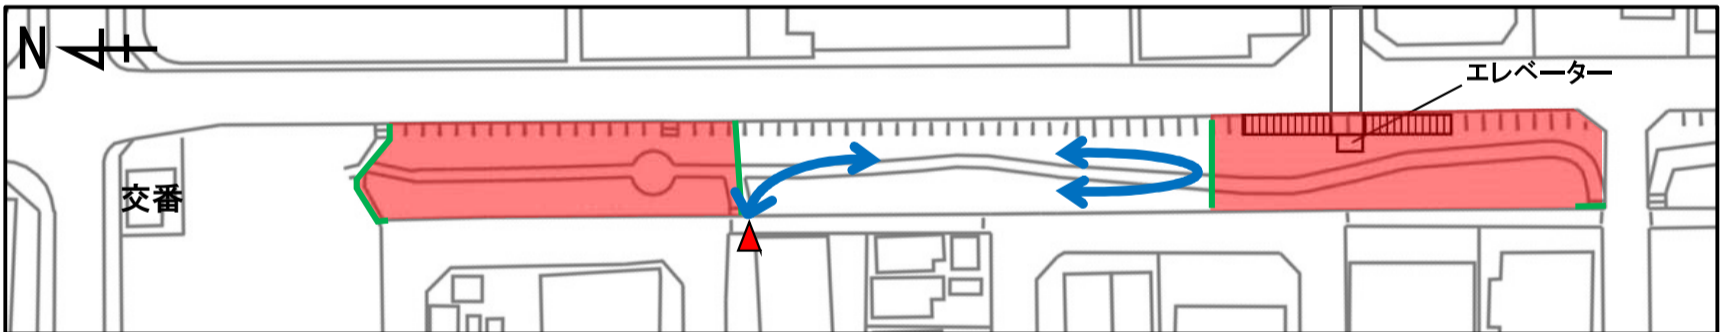

<お知らせ>新船場西公園の利用について

日頃は、歩行者デッキ昇降設備（エレベーター）工事にご理解、ご協力を賜りありがとうございます。エレベーター工事・スロープ・園路工事に伴い、下記のとおり公園内を一部規制し作業をさせていただく予定です。

ご迷惑をおかけいたしますが、ご協力よろしくお願いいたします。

ステップ1（9月25日（月）～10月31日（火））

ステップ2（11月1日（水）～11月9日（木））

ステップ3（11月10日（金）～11月19日（日））

ステップ4（11月20日（月）～12月11日（月））

- : 工事エリア（立入禁止）
- ↔ : 園路利用可能ルート
- : 立入禁止措置
- ▲ : 利用可能公園出入口

※各ステップの日程は予定であり、工事の進捗状況により前後いたします。

発注者：箕面市 地域創造部 北急まちづくり推進室
施工者：株式会社 新生建工 箕面支店