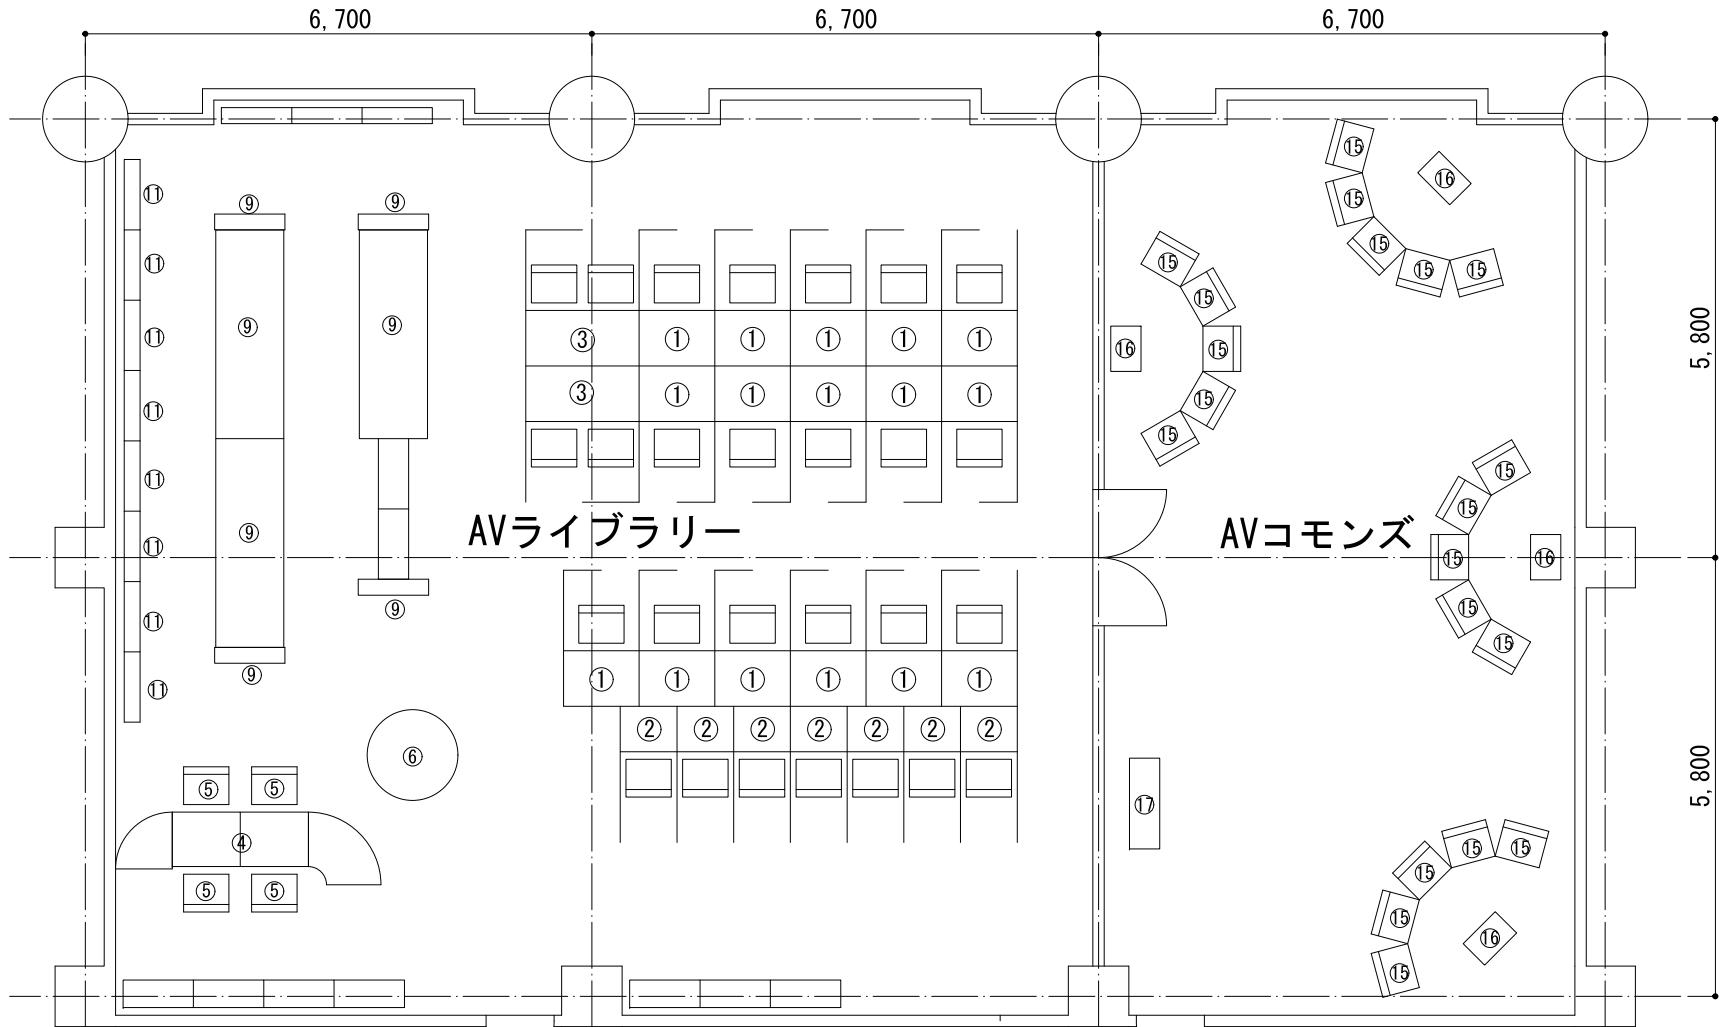

AVライブラリー・AVコモンズ現状配置

【添付資料⑧】

No	品名	規格	数量	備考
①	1人ブース (機器含む)	1,100W×1,530D	16	移設
②	1人ブース (機器含む)	900W×1,530D	7	移設
③	2人ブース (機器含む)	1,330W×1,530D	2	移設
④	カウンター	3,050W×840D	1	
⑤	椅子	600W×850D	4	移設
⑥	ハイテーブル	890W×890D	1	移設
⑦	作業用椅子	600W×850D	5	移設
⑧	LD架	1,860W×530D	2	
⑨	DVD架	2,750W×900D	3	
⑩	VHS架	1,860W×530D	4	
⑪	CD架	1,870W×480D	-	
⑫	DVD収納用キャビネット	900W×450D	2	移設
⑬	セットテープ 収納用キャビネット	1,750W×600D	1	移設
	セットテープ 収納用キャビネット	2,960W×450D	1	移設

No	品名	規格	数量	備考
⑭	机 (可動式)	700W×450D	20	移設
⑮	椅子 (可動式)	755W×500D	20	
⑯	モニター、DVD機器 (架台)	1,120W×760D	3	移設
	モニター、DVD機器 (架台)	1,060W×760D	1	移設
⑰	電子黒板 (BigPad)	1,880W×800D	1	移設
⑱	ホワイトボード	1,950W×600H	1	移設