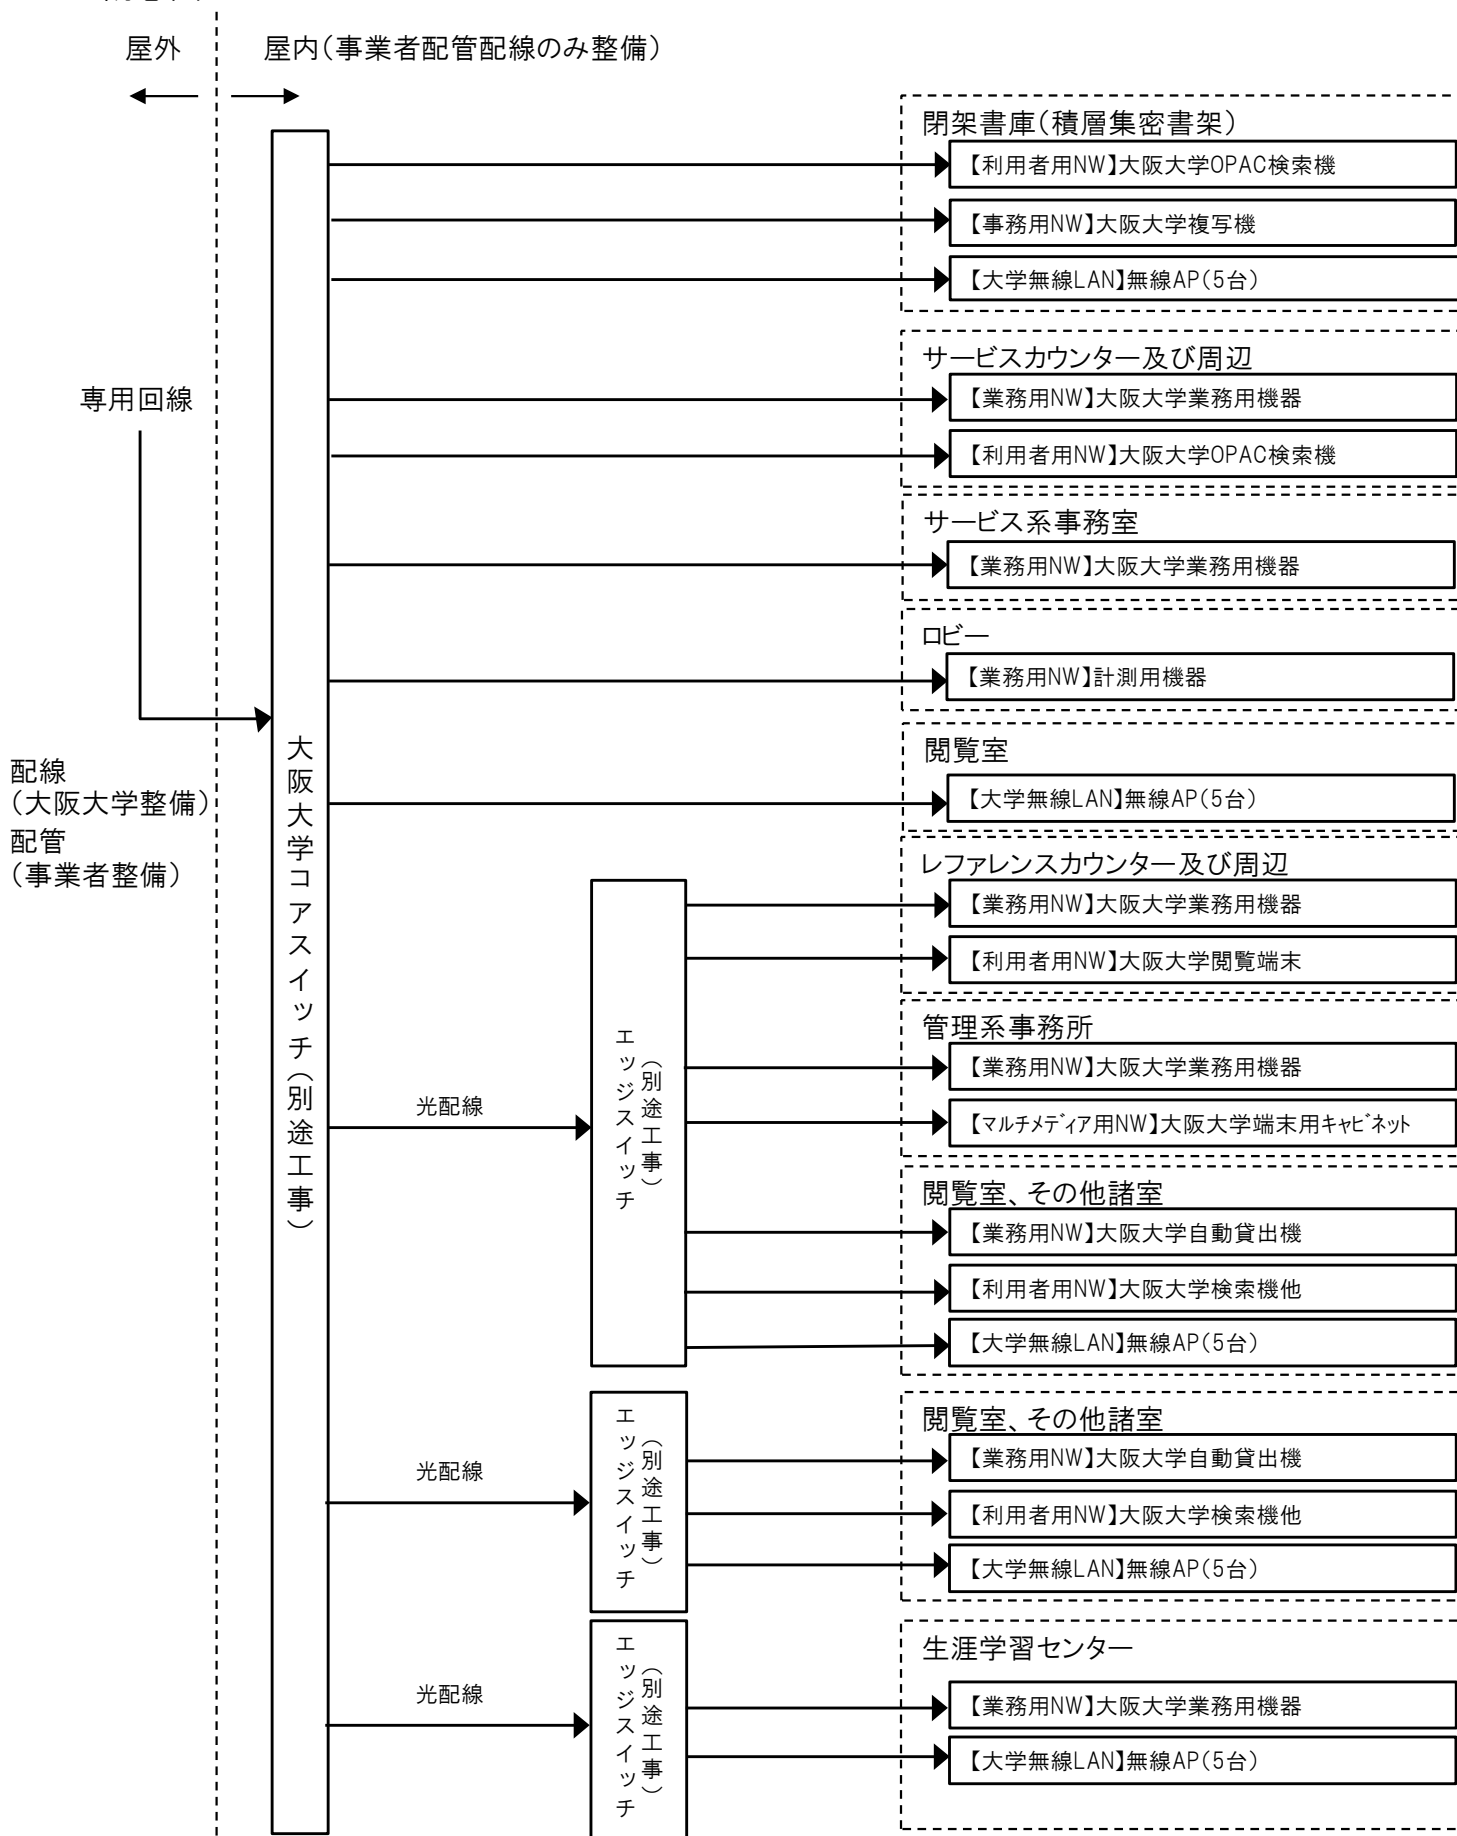

市 ネットワーク図

1. 概念図

2. 機器仕様

項番	参考名称	参考仕様	備考
1	メディアコンバーター		
	10/100/1000BASE-T to SFPメディアコンバーター	LF2851-1F	
	1000BASE-LX SFP 【1Gbps/10km/1310nm/SC/SMF】	MGB-SLX10A-SC	
	1000BASE-LX SFP 【1Gbps/10km/1550nm/SC/SMF】	MGB-SLX10B-SC	
2	基盤L3スイッチ		
	SR-S310TL2プレインストールモデルV14	SJ310TL214	8ポート
3	L2スイッチ		
	Catalyst 2960X-24PS-L 本体 【PoEタイプ】	LCS29XG2P1	24ポート POE付
4	無線LAN AP		
	アクセスコンバーターSR-M20AC2モデルV02	SJM20AC202	無線LANアクセスコンバーター
	無線LANアクセスポイントSR-M50AP2モデルV02	SJM50AP103	
	外付けアンテナ(2.4GHz、5GHz共用)	SJMANT3	無線LANアクセスポイントオプション
	電源供給ユニット	FSPB1002	無線LANアクセスポイントオプション

大阪大学 ネットワーク図

1. 概念図

2. 機器仕様

項番	参考名称	参考仕様	備考
1	大阪大学コアスイッチ	WS-C3850-24T-S	
2	大阪大学エッジスイッチ(フロアスイッチ)	WS-C2960X-24TS-L	
3	無線LAN AP		