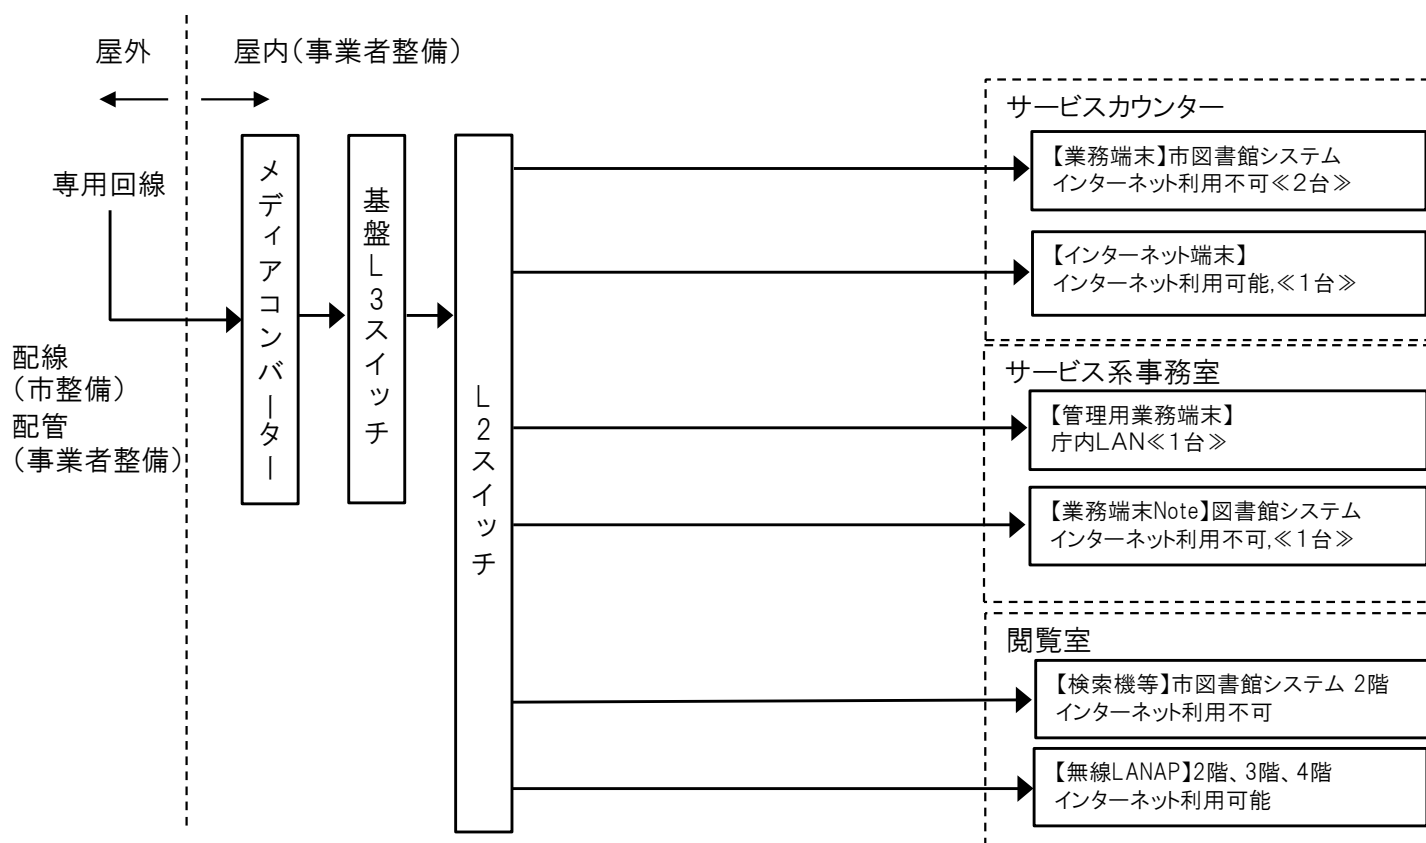

市 ネットワーク図

1. 概念図

2. 機器仕様

項番	参考名称	参考仕様	備考
1	メディアコンバーター		
	10/100/1000BASE-T to SFPメディアコンバーター	LF2851-1F	
	1000BASE-LX SFP 【1Gbps/10km/1310nm/SC/SMF】	MGB-SLX10A-SC	
	1000BASE-LX SFP 【1Gbps/10km/1550nm/SC/SMF】	MGB-SLX10B-SC	
2	基盤L3スイッチ		
	SR-S310TL2プレインストールモデルV14	SJ310TL214	8ポート
3	L2スイッチ		
	Catalyst 2960X-24PS-L 本体 【PoEタイプ】	LCS29XG2P1	24ポート POE付
4	無線LAN AP		
	アクセスコンバーターSR-M20AC2モデルV02	SJM20AC202	無線LANアクセスコンバーター
	無線LANアクセスポイントSR-M50AP2モデルV02	SJM50AP103	
	外付けアンテナ(2.4GHz、5GHz共用)	SJMANT3	無線LANアクセスポイントオプション
	電源供給ユニット	FSPB1002	無線LANアクセスポイントオプション

大阪大学 ネットワーク図

1. 概念図

2. 機器仕様

項番	参考名称	参考仕様	備考
1	大阪大学コアスイッチ	WS-C3850-24T-S	
2	大阪大学エッジスイッチ(フロアスイッチ)	WS-C2960X-24TS-L	
3	無線LAN AP		