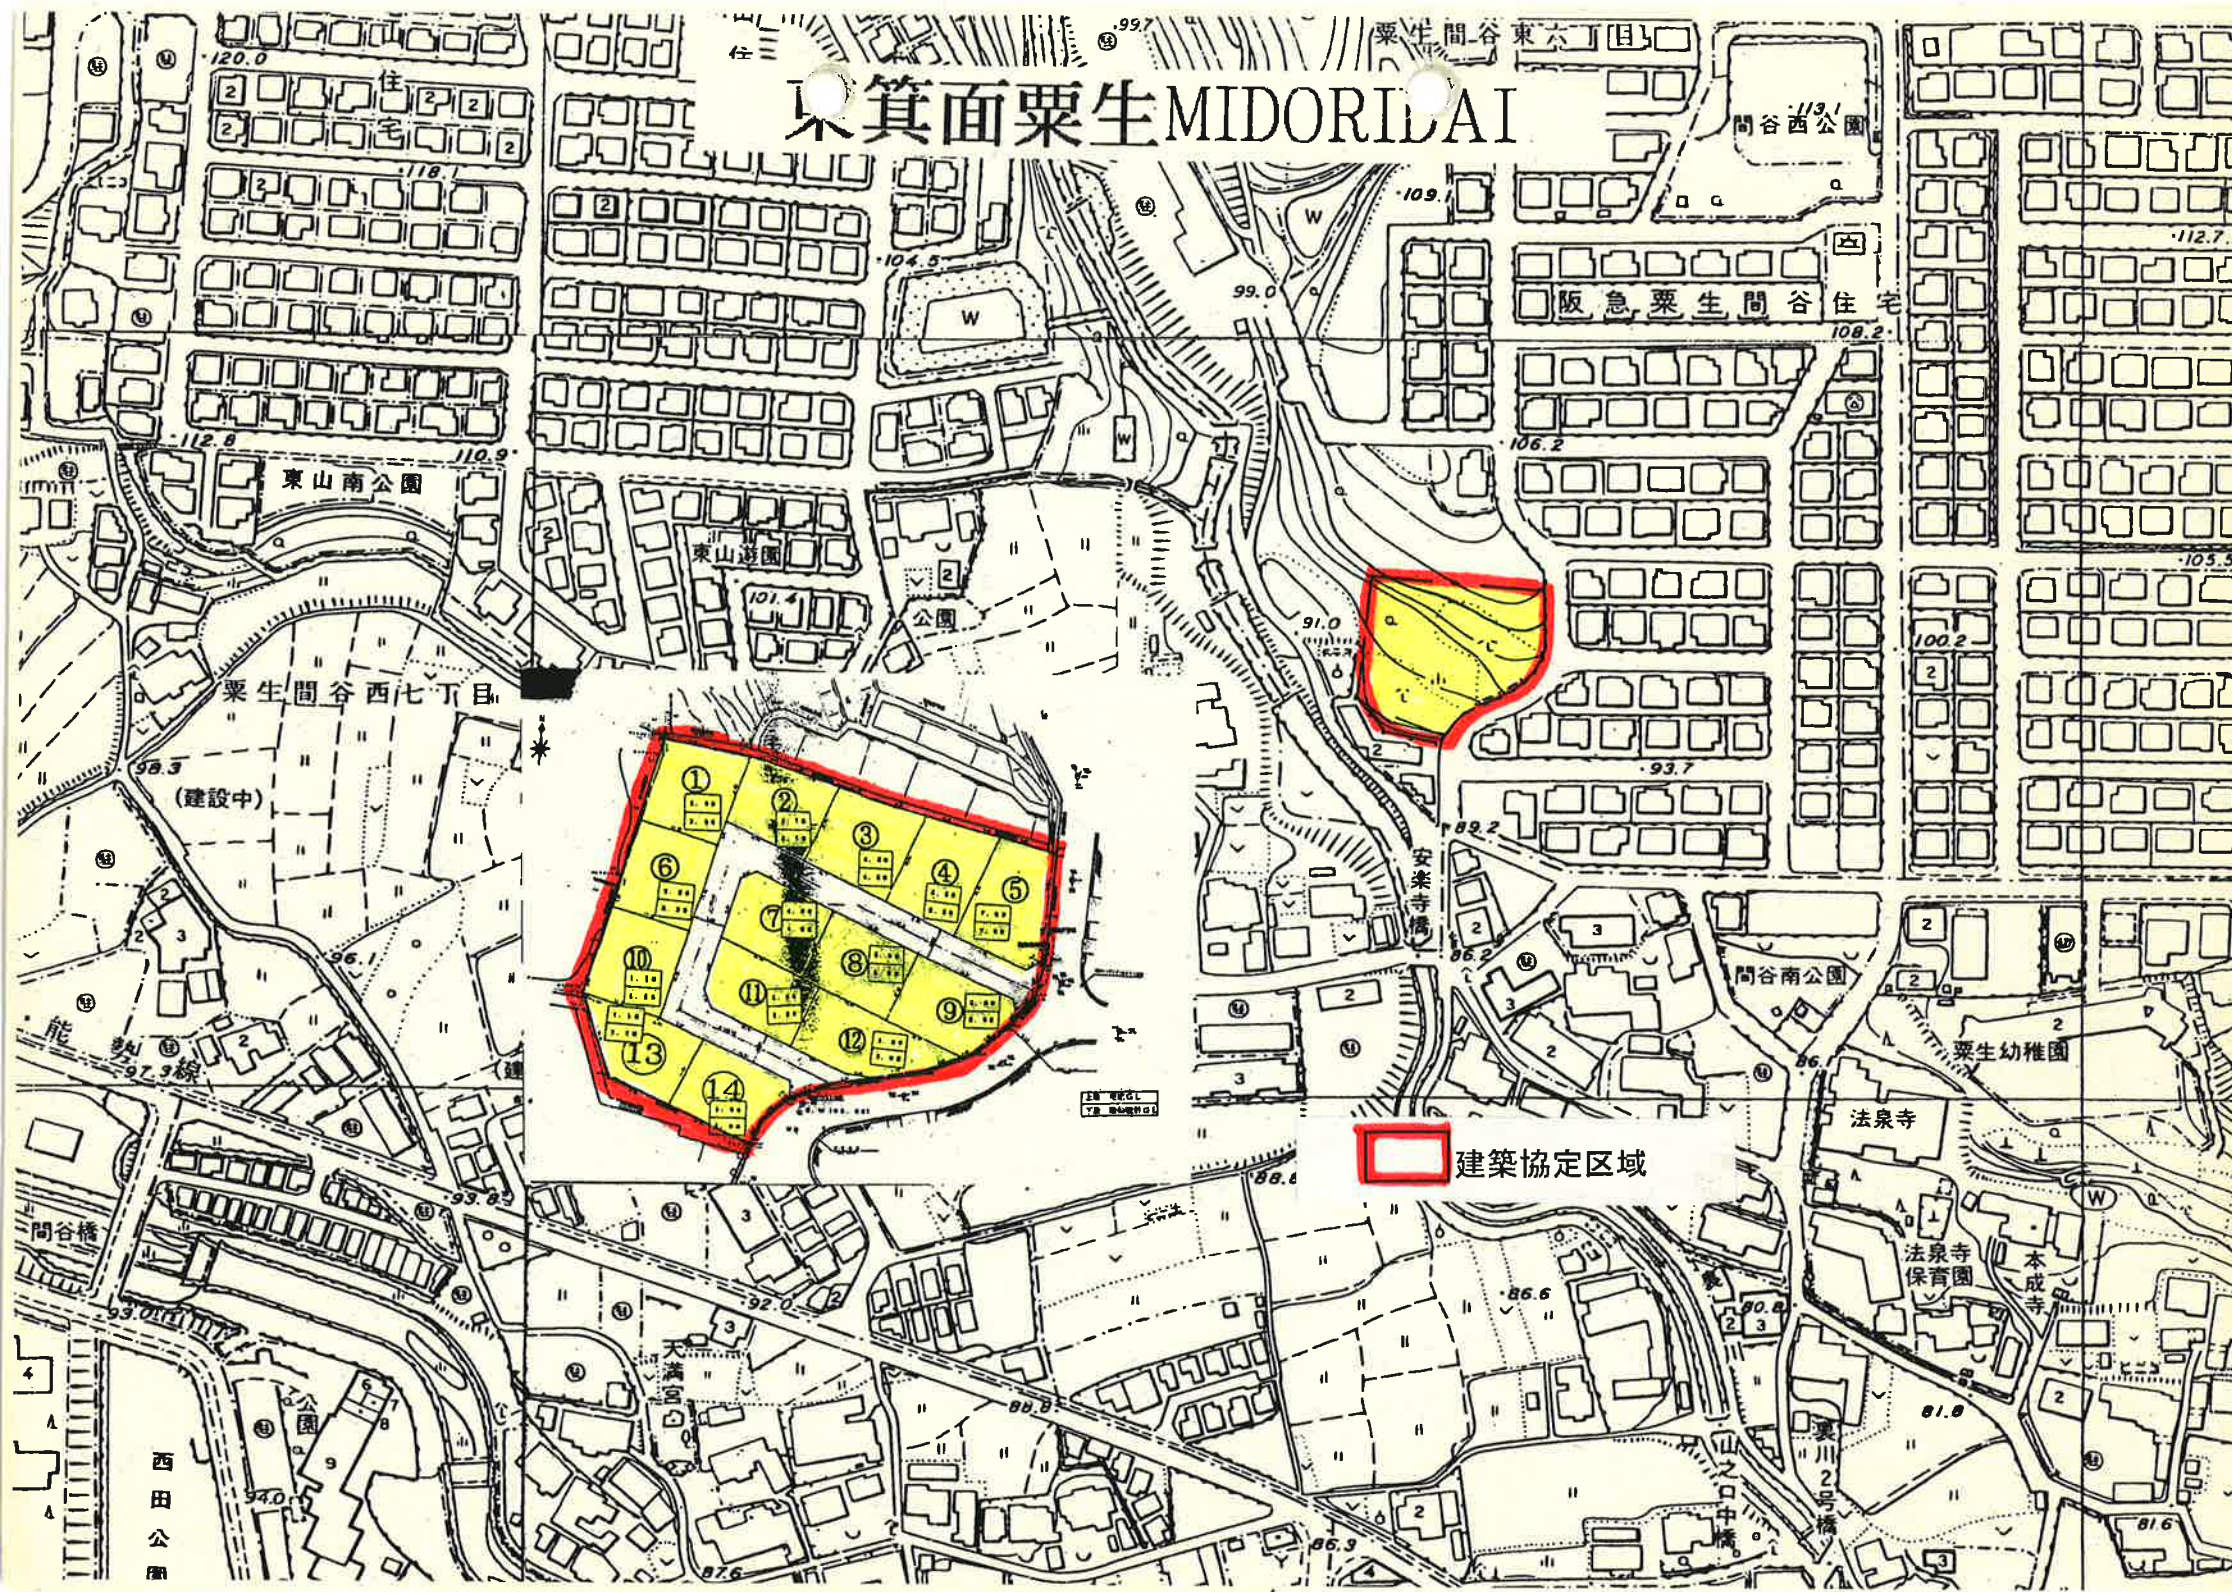

京箕面栗生MIDORILAI

年月日	工事名称 東箕面栗生MIDORIDAI	図面番号