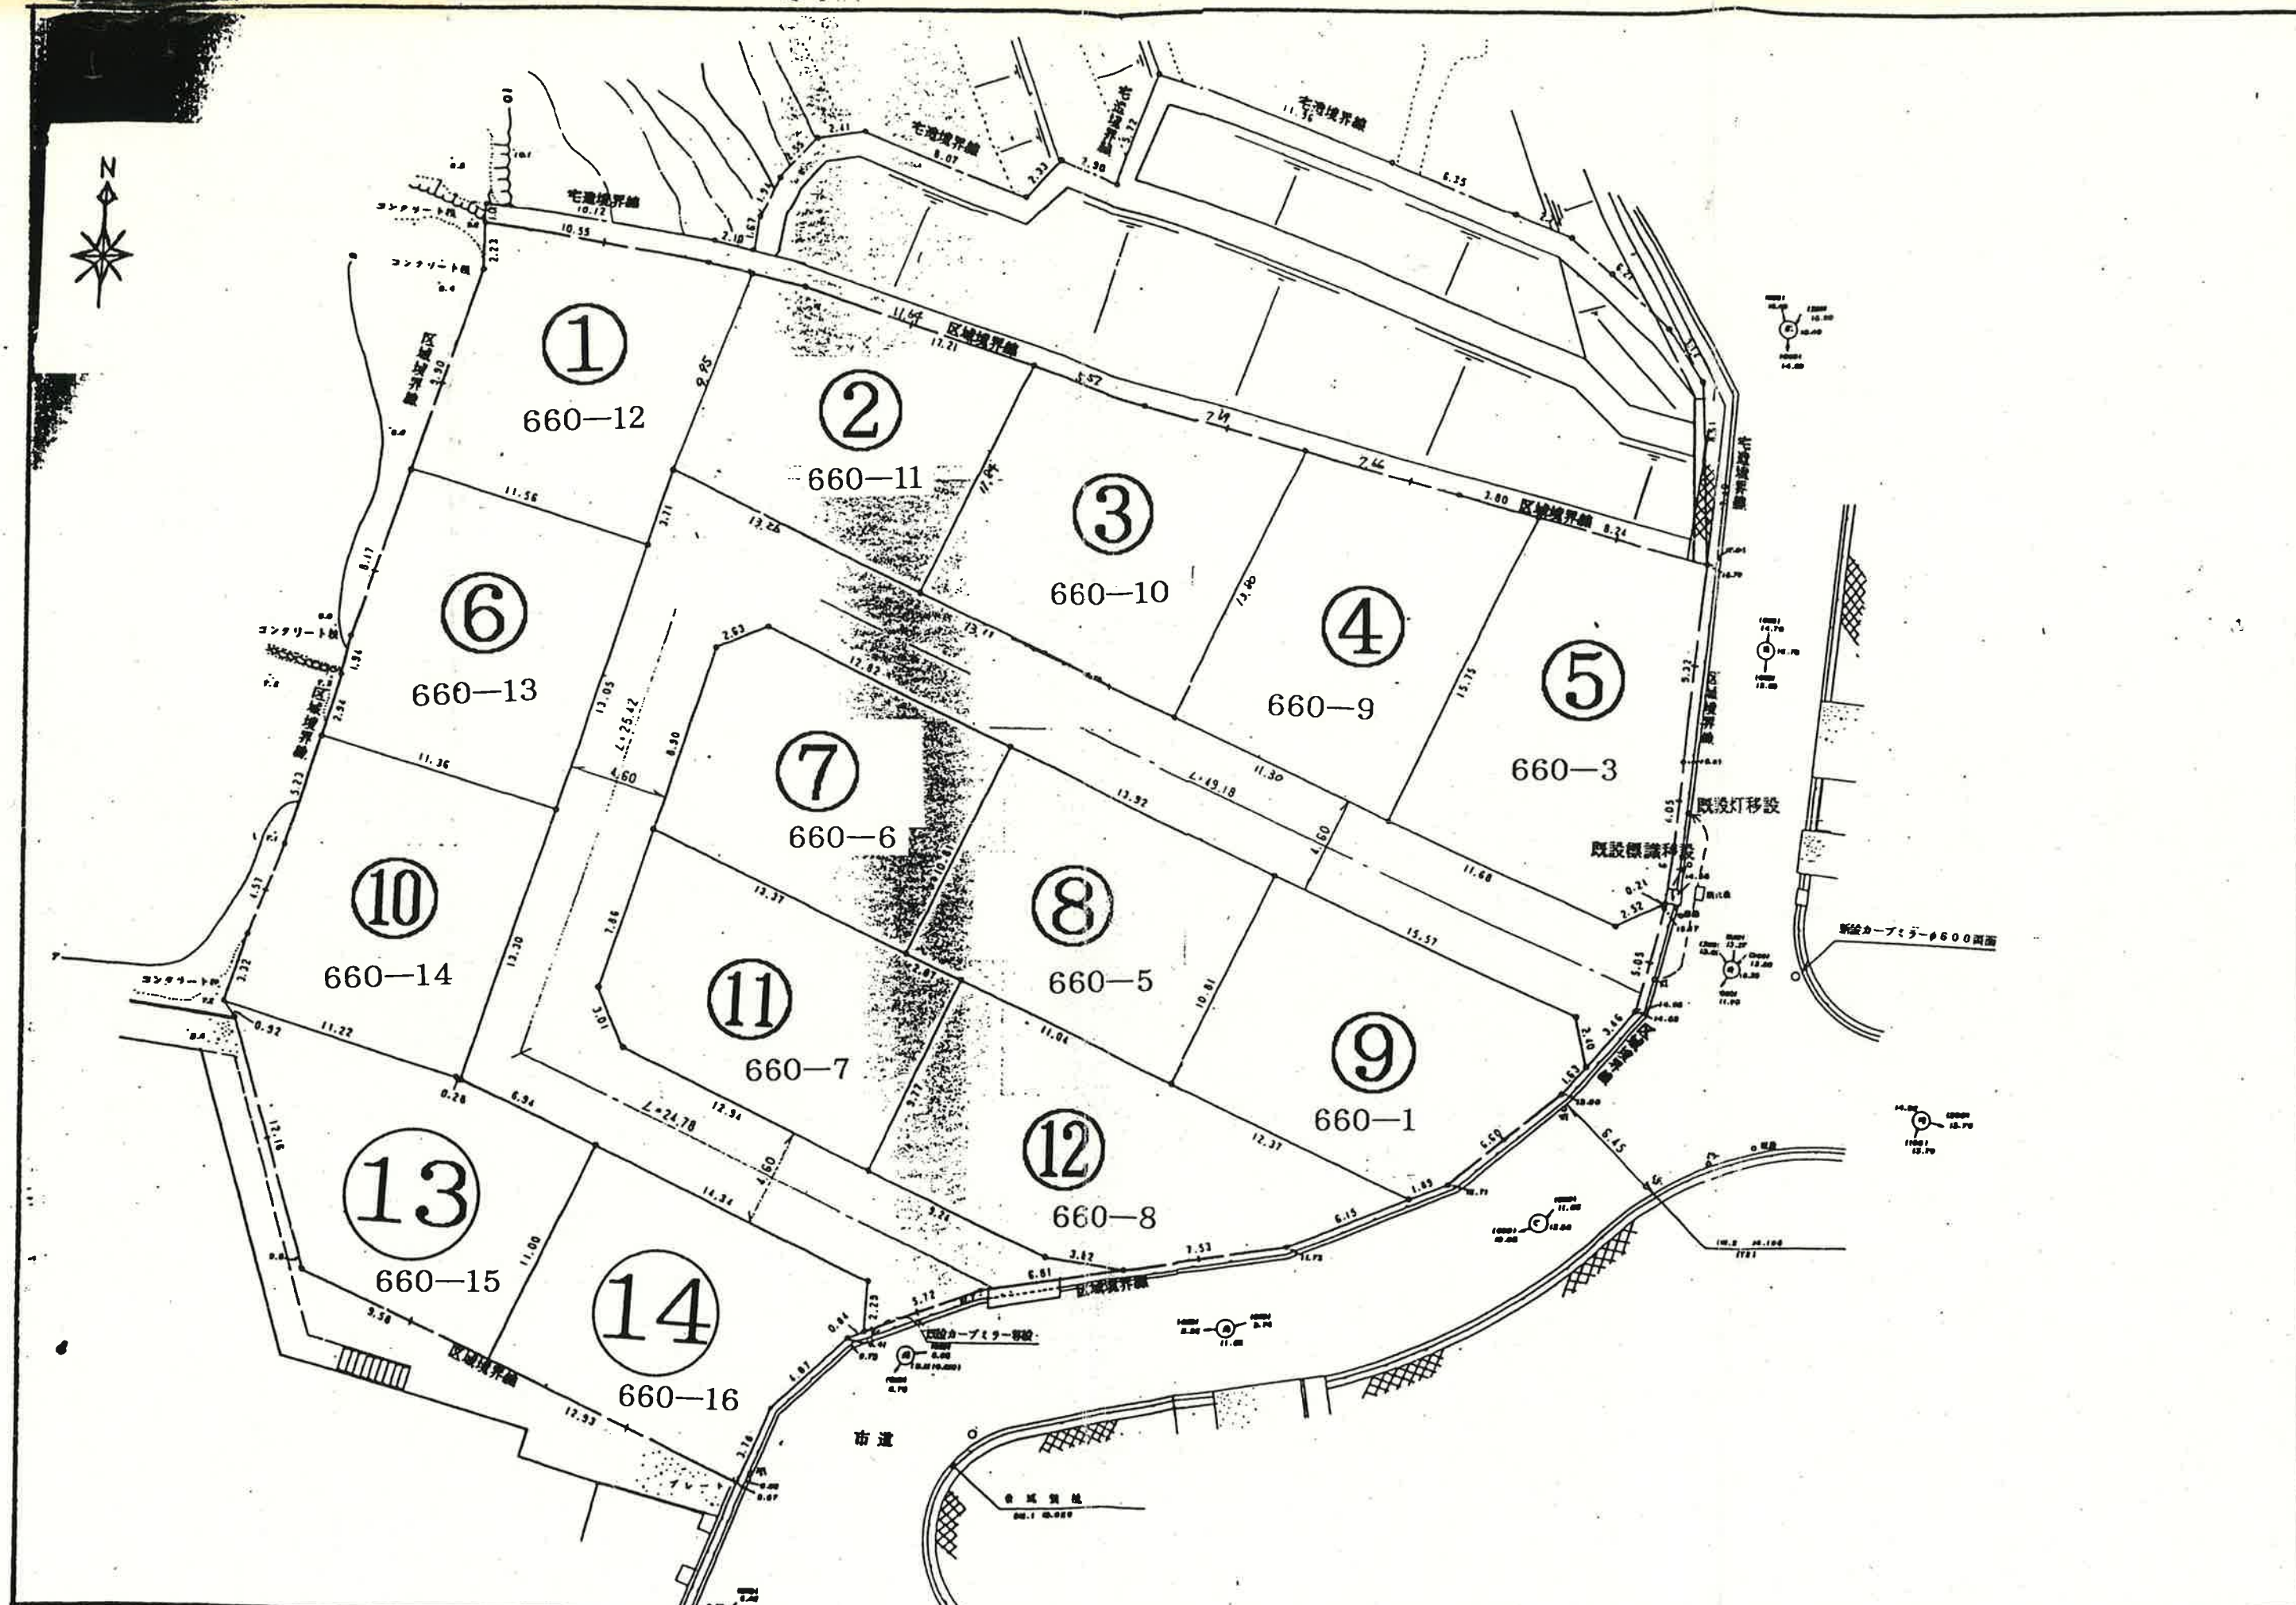

京箕面栗生MIDORILAI

年月日	工事名称 東箕面栗生MIDORIDAI	図面番号