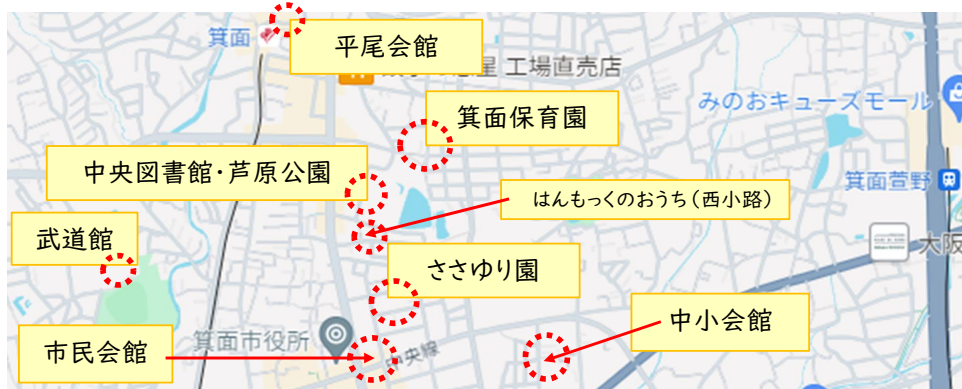

4月

中央図書館周辺エリア 子育てイベントガイド

日	曜日	時間	内容	場所
2日	(木)	11時～11時30分	中央図書館 はじめてのおはなし会	中央図書館
6日	(月)	10時～11時30分	【申込要・雨天中止】 お外で遊ぼう(おひさまルーム)	芦原公園
10日	(金)	10時～15時	おひさまひろば (12時～13時:おべんとうひろば)	市民会館
11日	(土)	10時30分～10時50分	中央図書館 おはなし会	中央図書館
14日	(火)	10時～15時	おひさまひろば (12時～13時:おべんとうひろば)	ささゆり園
		10時～11時30分	【有料・申込要】 はんもっく tomtomぐりーん(いちごみつけたよ♪ 新聞あそびといちご狩りごっこ)	市民会館
16日	(木)	11時～11時30分	中央図書館 はじめてのおはなし会	中央図書館
		10時30分～11時30分	おひさまDay(おひさまルーム)	中央図書館

日	曜日	時間	内容	場所
20日	(月)	10時～11時30分	中小学校地区 子育てサロン (育児相談・身体計測・みんなでおしゃべりほか) ※ 誕生月には、誕生カードをプレゼント♪	中小会館 「四季彩の家」 (コミュニティセンター)
21日	(火)	10時～11時30分	【有料・申込要】 はんもっく tomtomぐりーん(みんなで作って遊ぼう こいのぼりトンネル)	市民会館
24日	(金)	10時～15時	おひさまひろば (12時～13時:おべんとうひろば)	ささゆり園
		10時～11時	【申込要(定員5人)・雨天中止】 ふれあいあそびと絵本	箕面保育園
		10時30分～11時30分	【有料・申込要】 はんもっく tomtom 武道館(体を動かして遊ぼう)	武道館
		13時30分～14時30分	【有料・申込要】 はんもっく ベビーマッサージ	はんもっくの おうち(西小路)
28日	(火)	11時～正午	中央図書館 はじめてのおはなし会いっしょにあそぼ	中央図書館
		10時～15時	おひさまひろば (12時～13時:おべんとうひろば)	市民会館
		10時～11時30分	【有料・申込要】 はんもっく tomtomぐりーん(もうすぐこどもの日! 作ってみようカラフルこいのぼり)	市民会館
30日	(木)	10時～正午	おひさまひろば	平尾会館

祝日を除く 毎週(月)～(金) 10時00分～11時30分 **【雨天中止】**園庭開放 箕面保育園

詳細・問い合わせ

申込要以外のイベントは、当日参加OK! ぜひご参加ください!

中央図書館
おはなし会

おひさま
ひろば

保育園
イベント

はんもっく

社会福祉協議会
地域福祉推進課
TEL:749-1575
FAX:727-3590