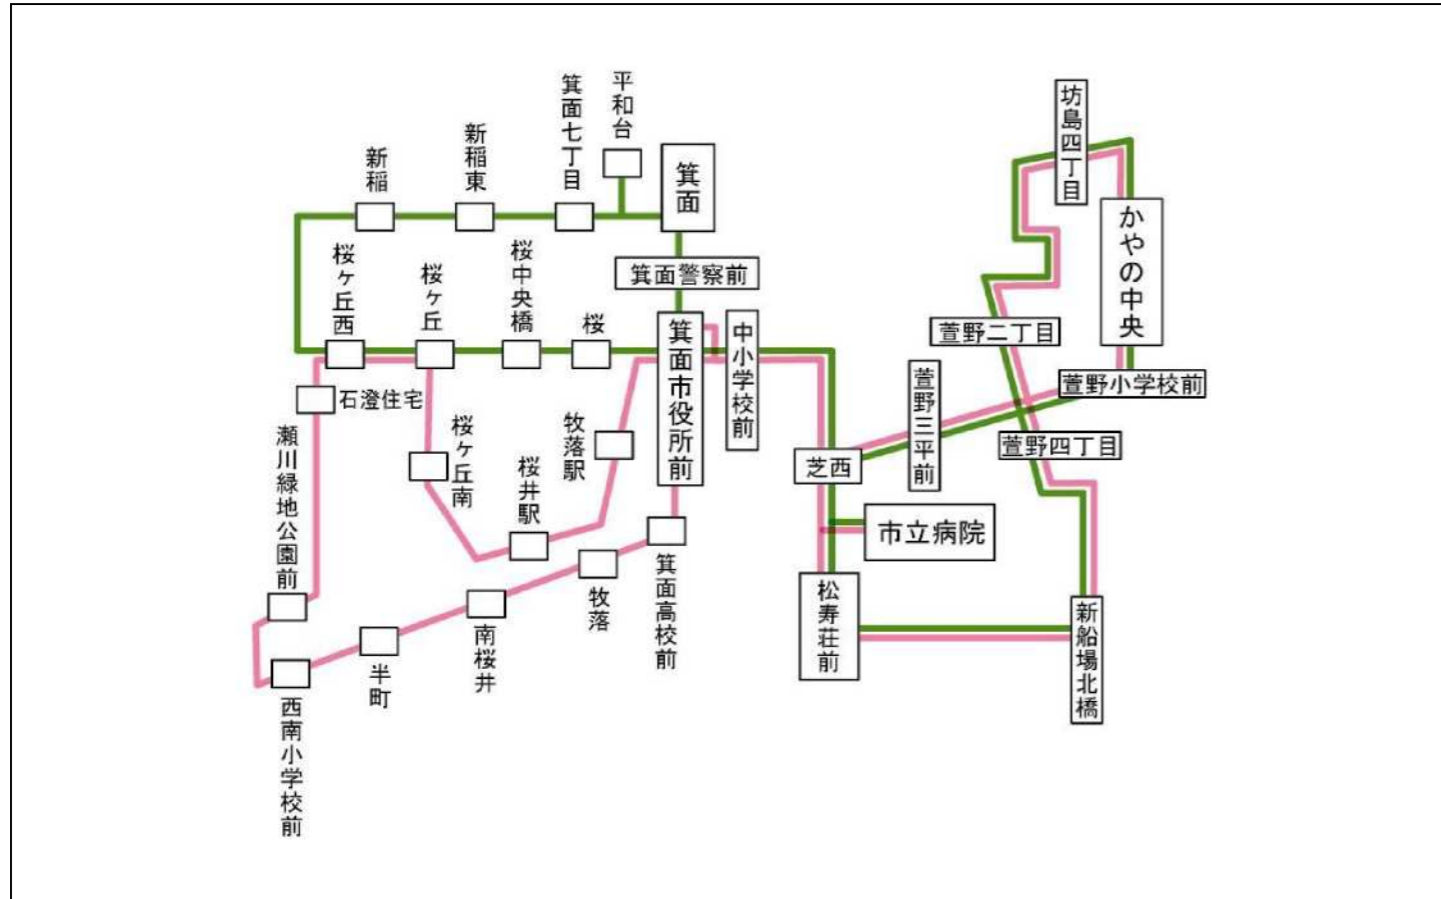

緑ルート（西部北循環）／桃ルート（西部南循環）模式図

青ルート（東部北循環）模式図

赤ルート（中部循環）模式図

黄ルート（東部南循環）模式図