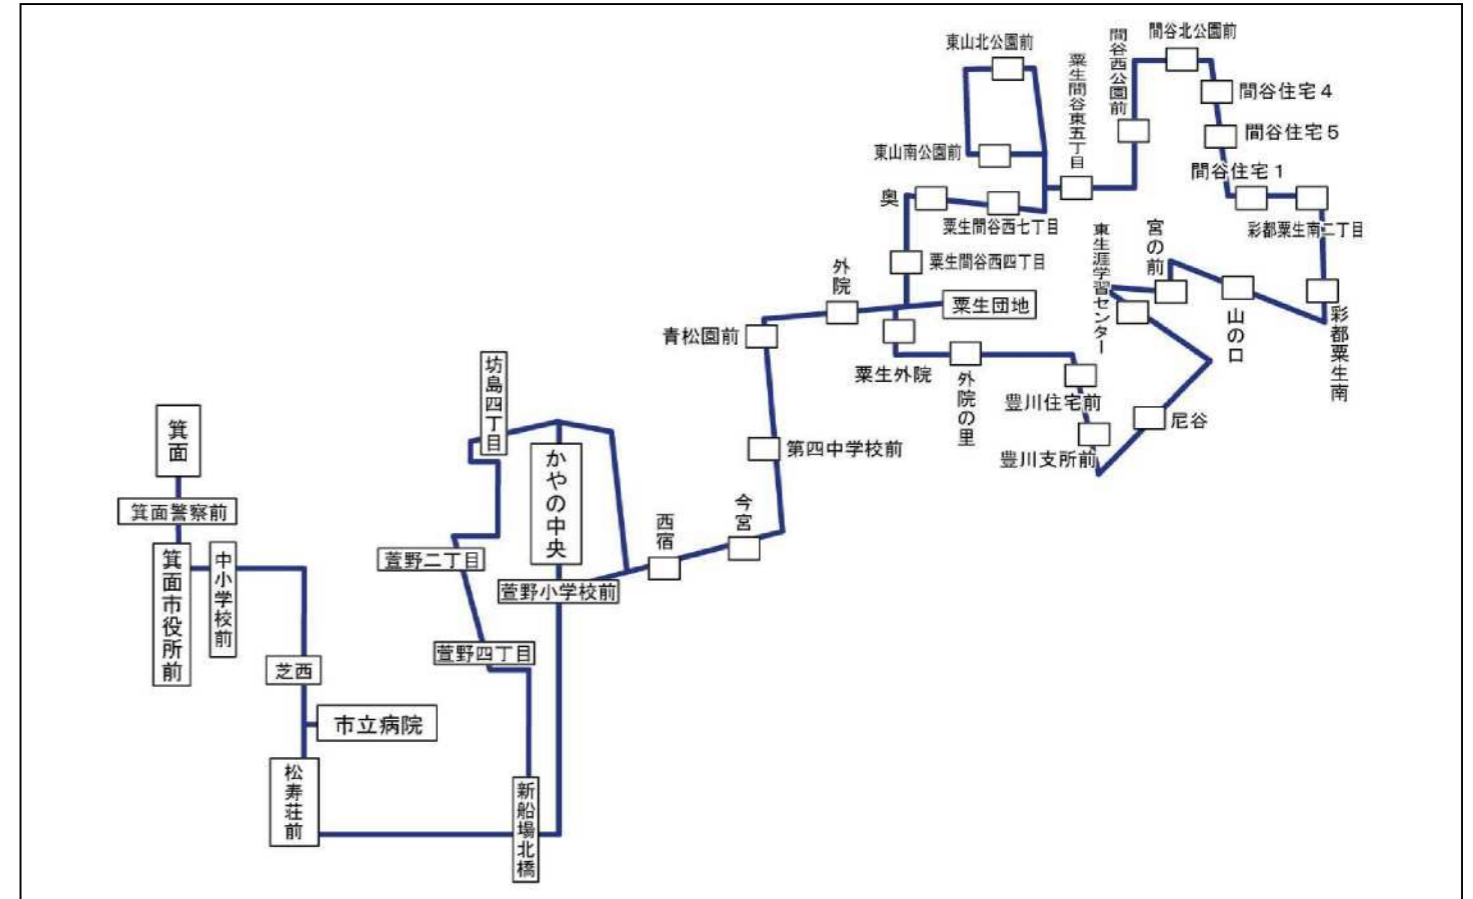

緑ルート（西部北循環）／桃ルート（西部南循環）模式図

青ルート（東部北循環）模式図

赤ルート（中部循環）模式図

黄ルート（東部南循環）模式図