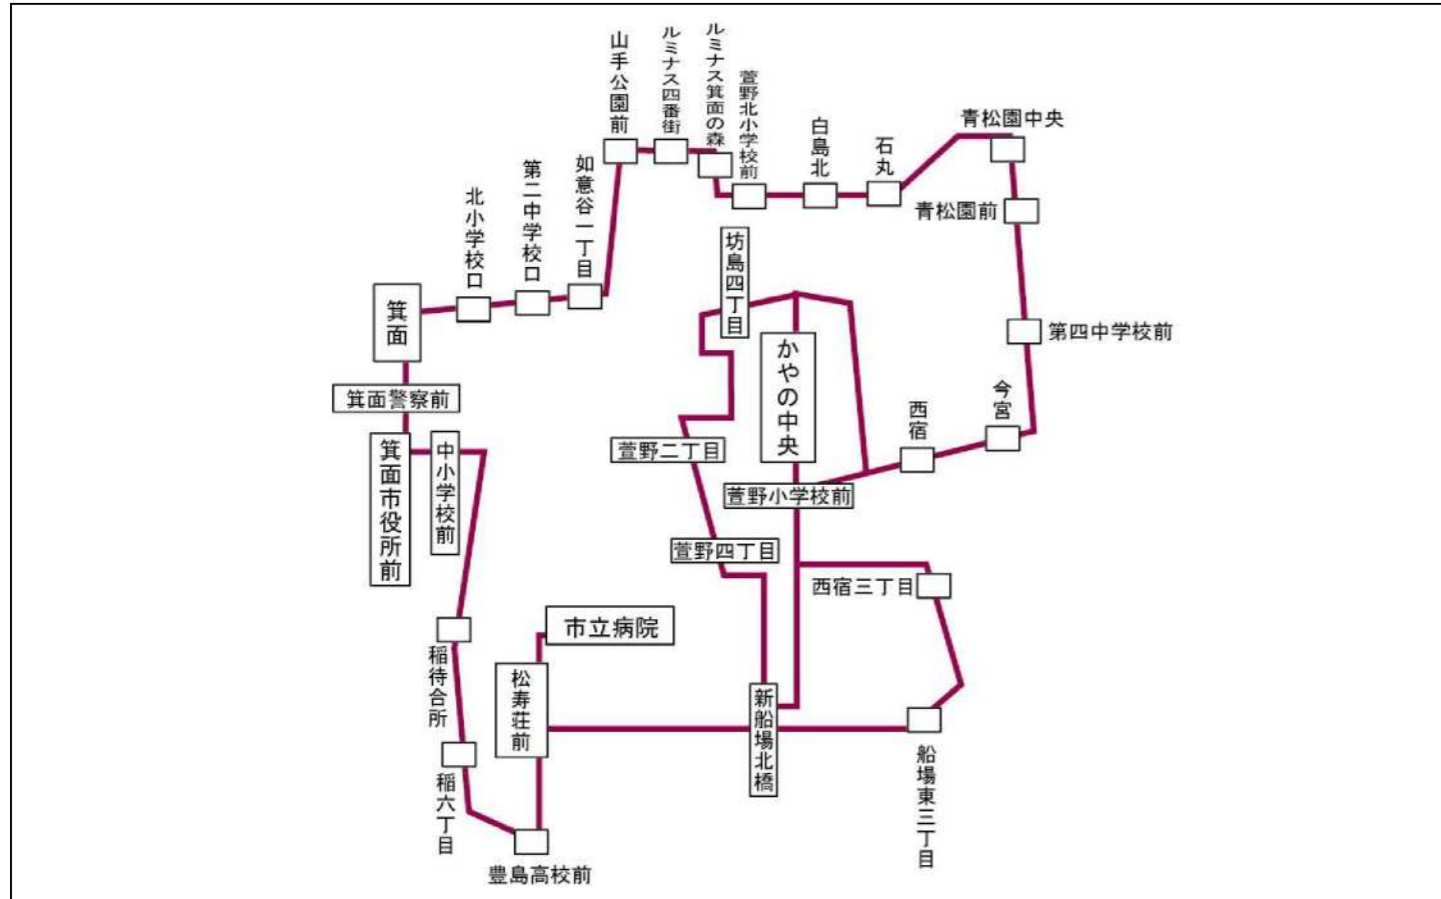

緑ルート（西部北循環）／桃ルート（西部南循環）模式図

青ルート（東部北循環）模式図

赤ルート（中部循環）模式図

黄ルート（東部南循環）模式図