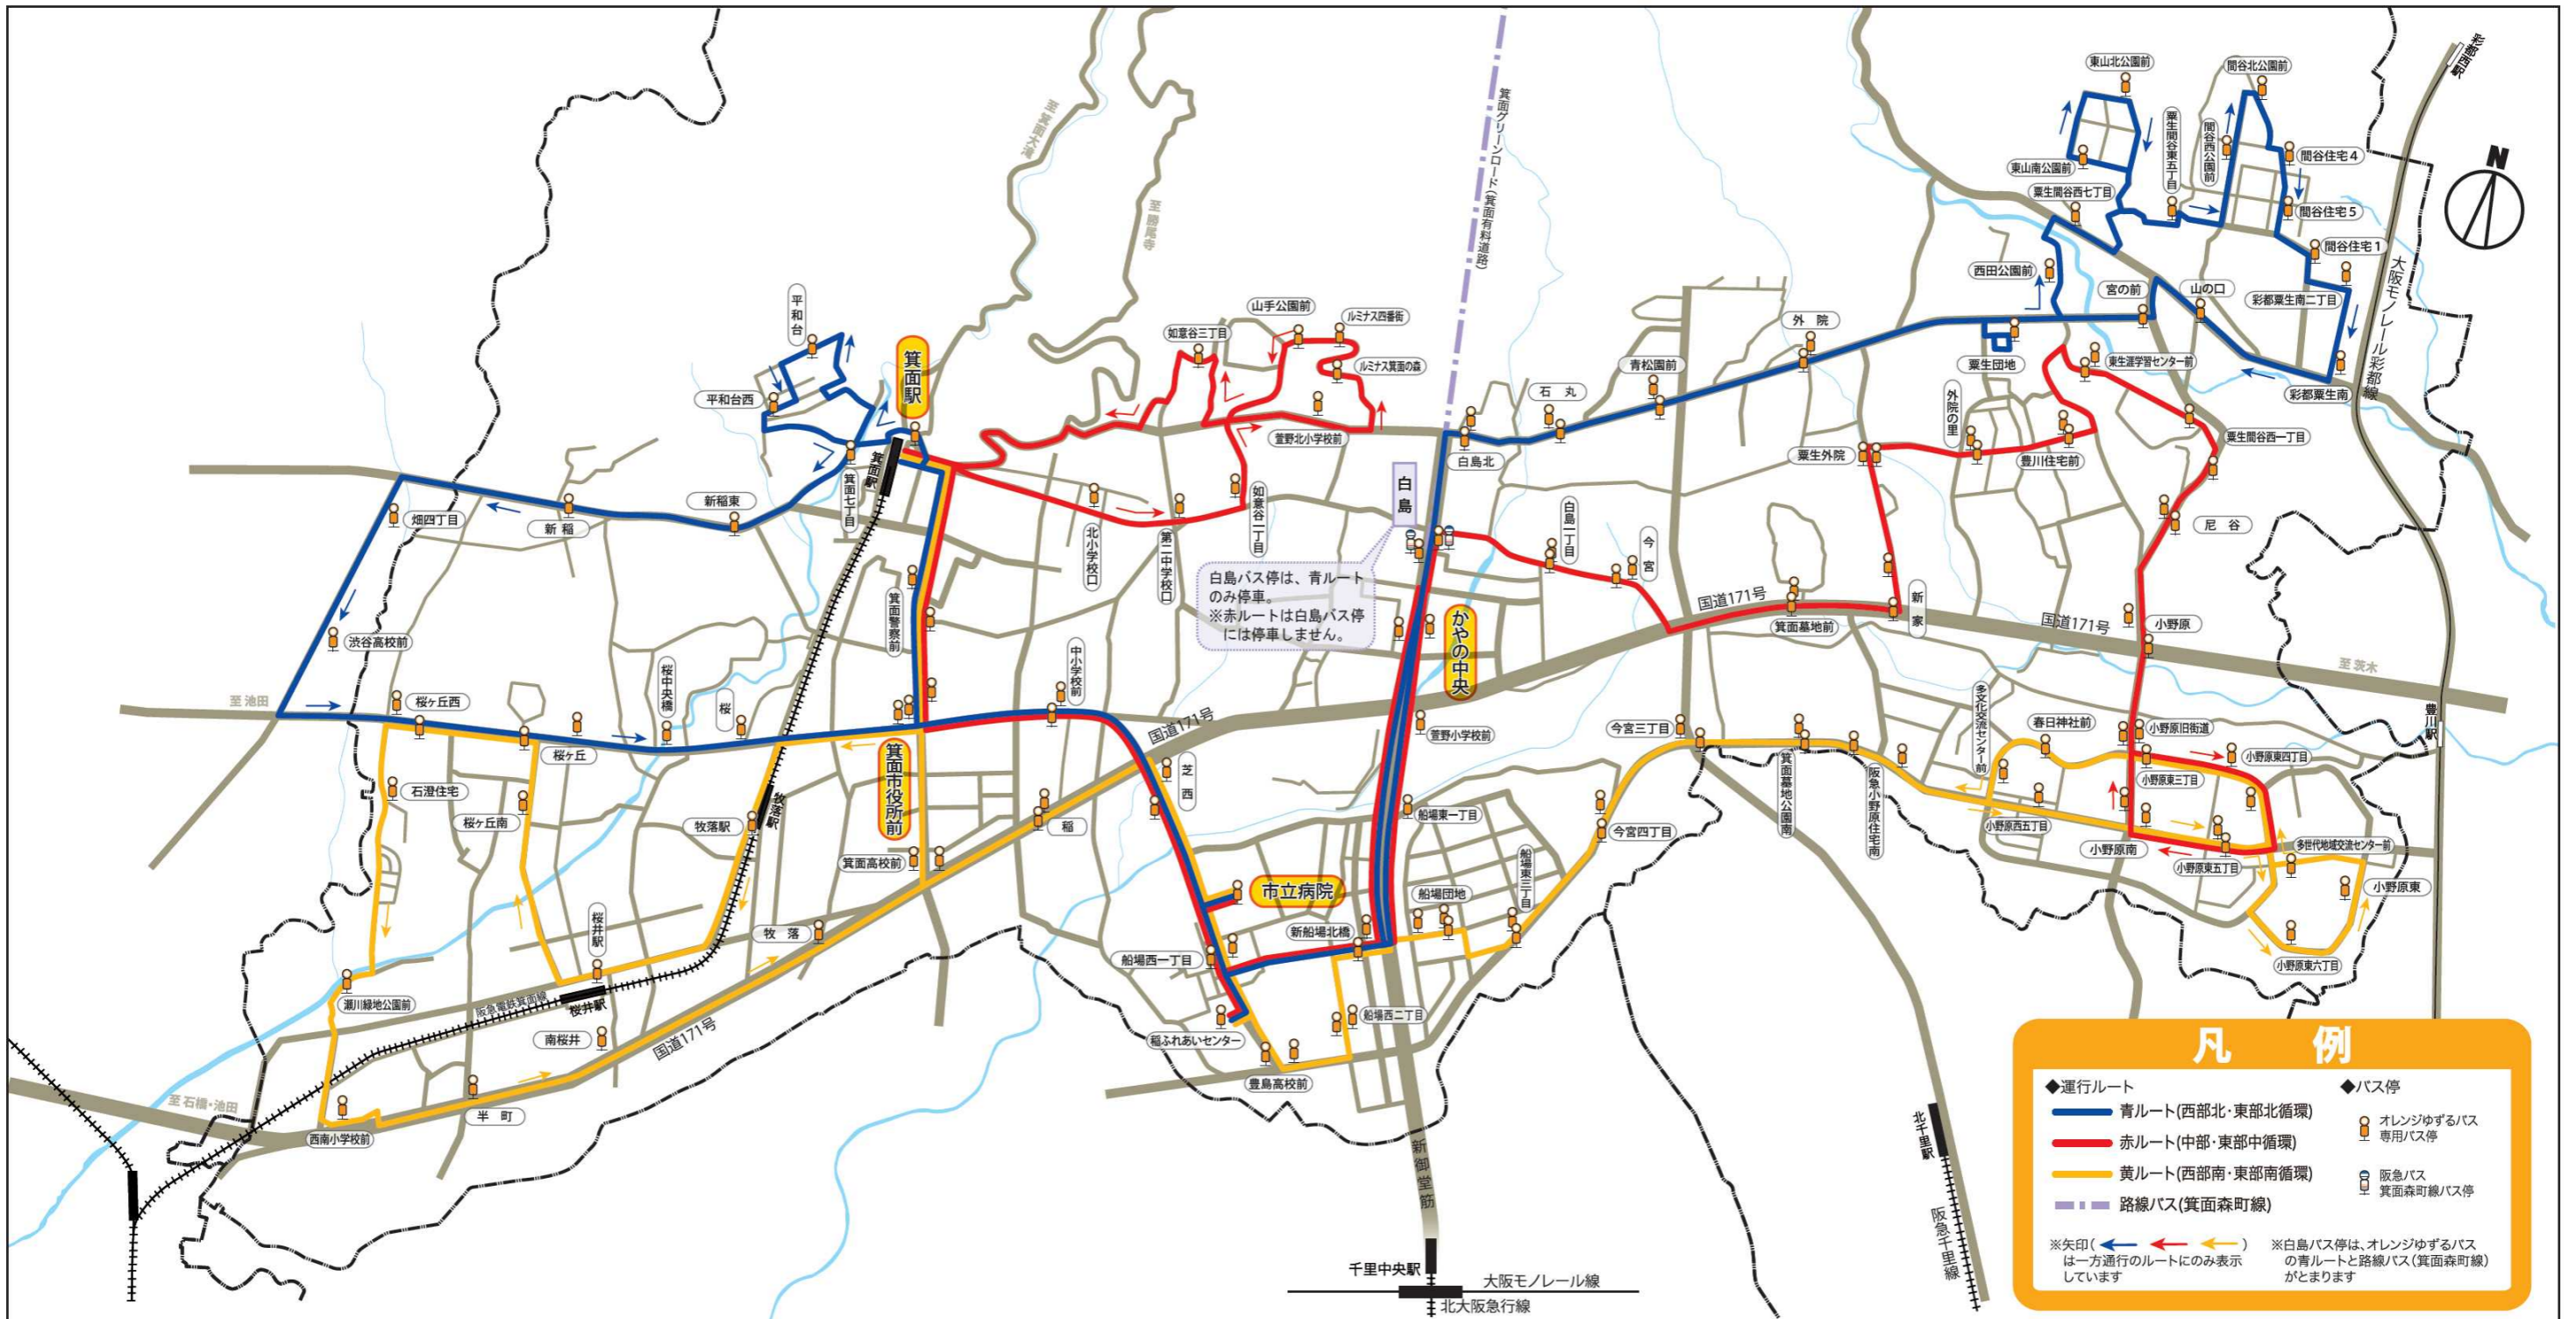

2. 平日の運行ルート