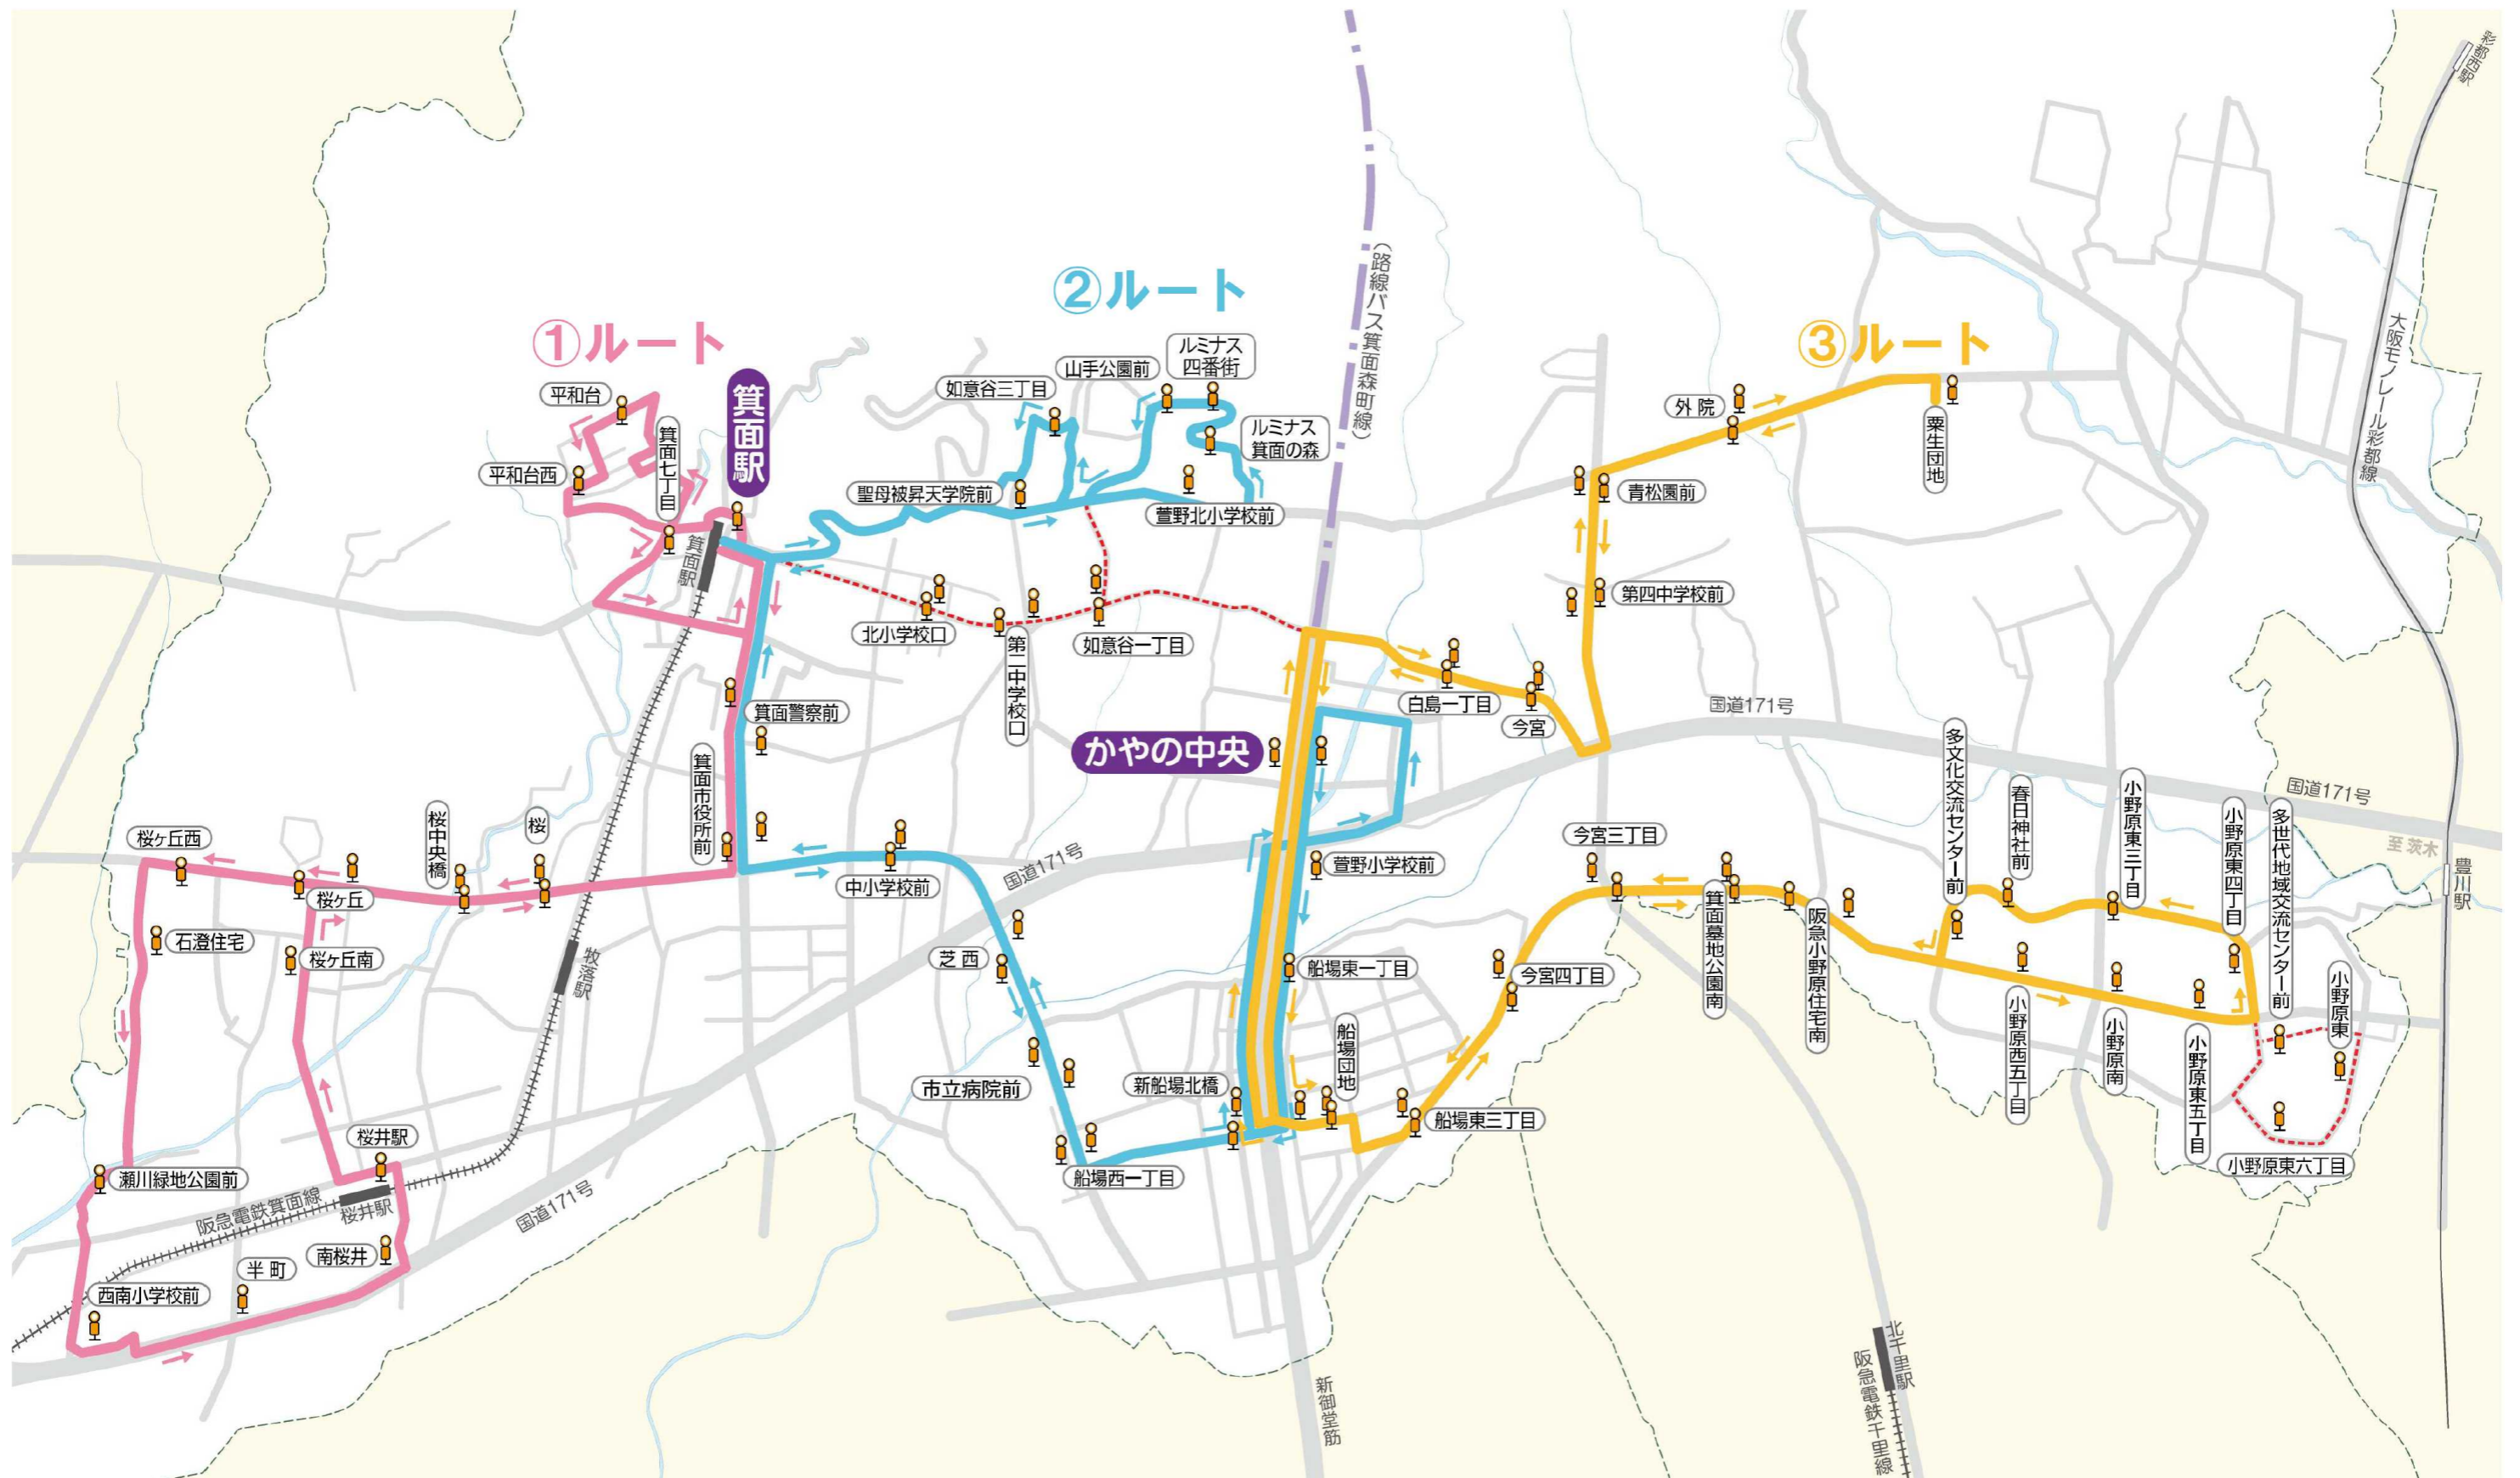

4. 休日（日曜・祝日）の運行ルート