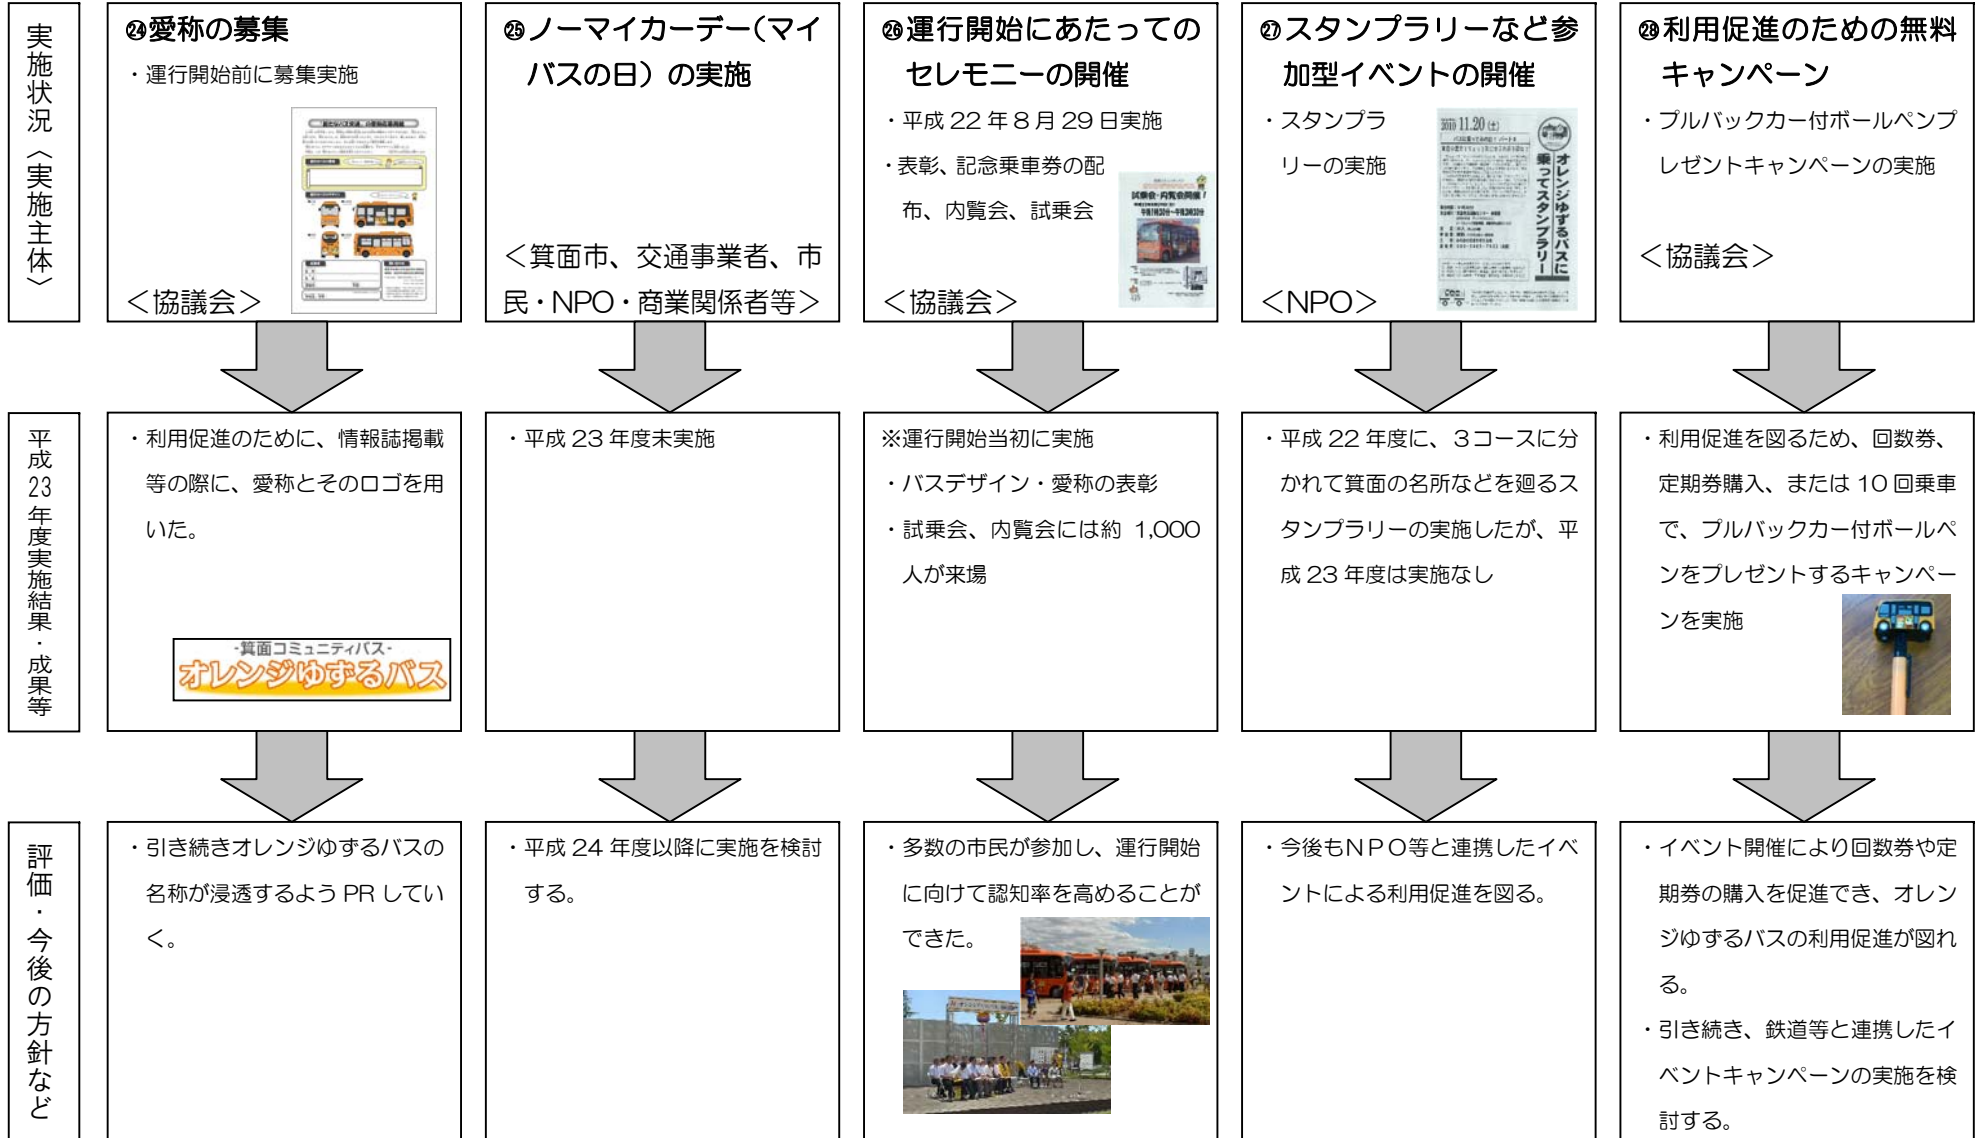

事業実施状況

オレンジゆずるバス交通の整備 オレンジゆずるバスの運行【リーディング事業】

路線バスとオレンジゆずるバスとの連携

鉄道とオレンジゆずるバスとの連携

公共交通の利用促進
ハード整備による利用促進

**公共交通の利用促進
情報による利用促進**

公共交通の利用促進
連携による利用促進

**公共交通の利用促進
イベント等による利用促進**