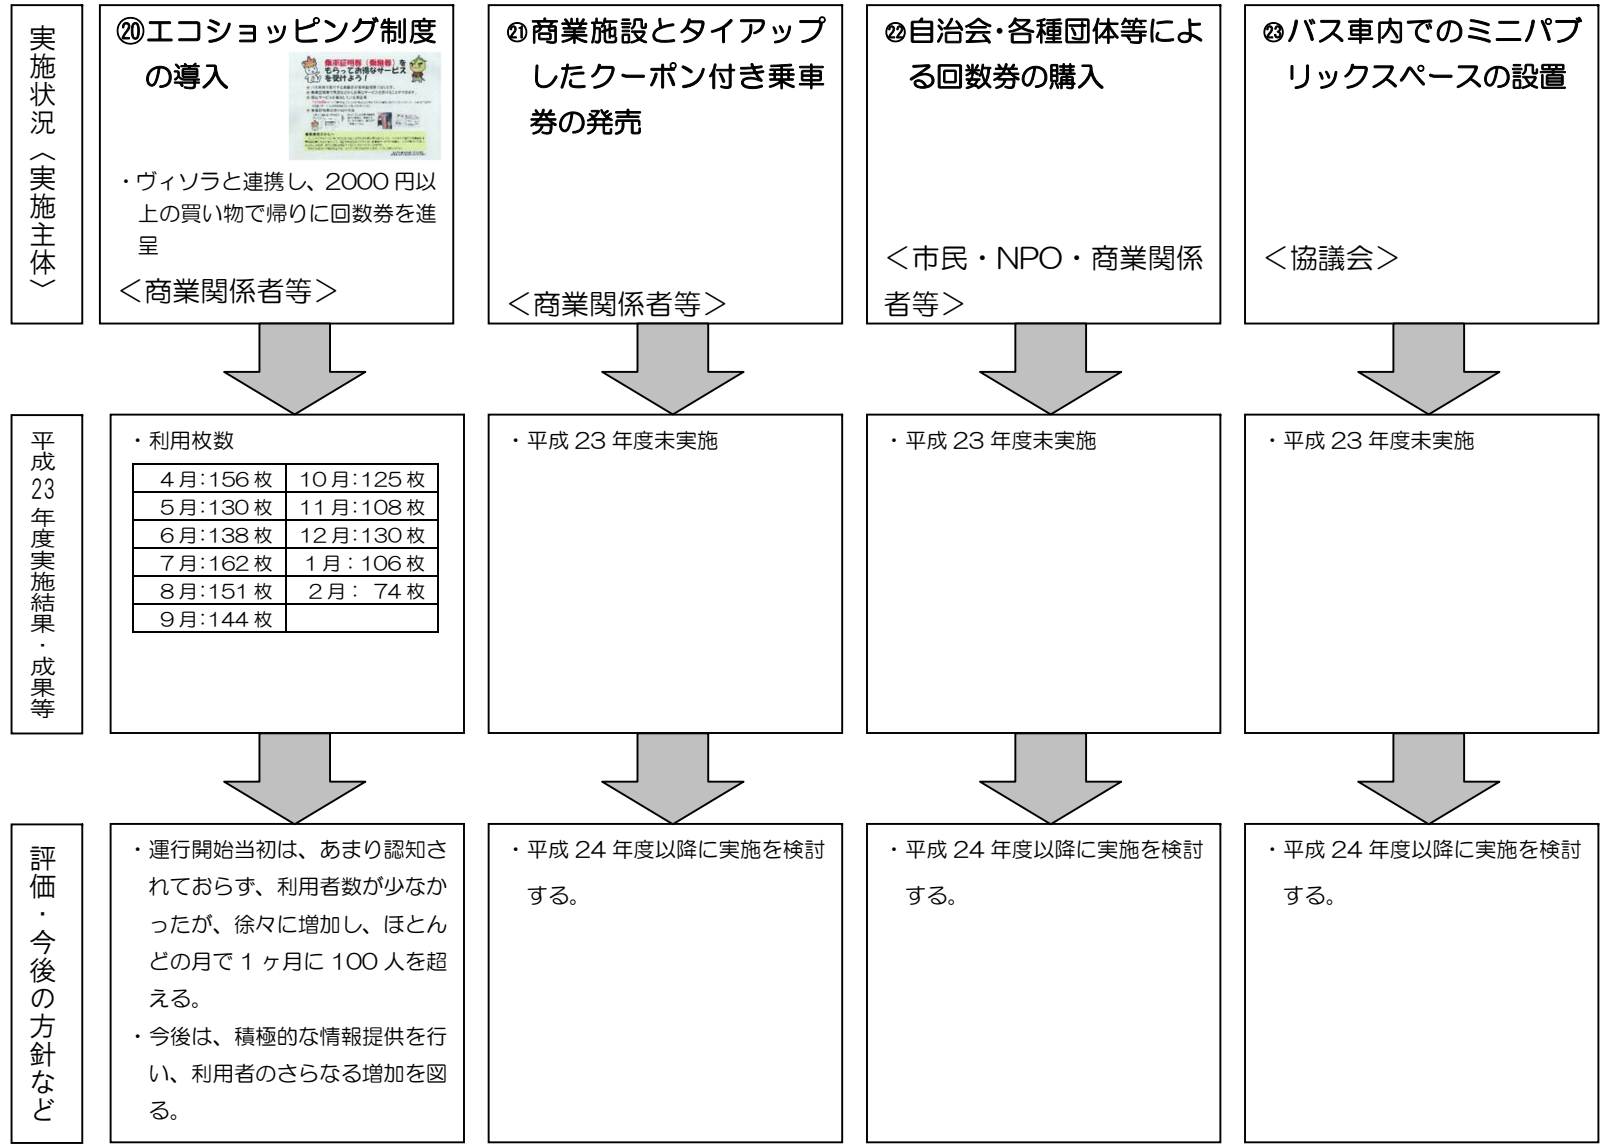

事業実施状況

オレンジゆずるバス交通の整備 オレンジゆずるバスの運行【リーディング事業】

路線バスとオレンジゆずるバスとの連携

鉄道とオレンジゆずるバスとの連携

公共交通の利用促進
ハード整備による利用促進

**公共交通の利用促進
情報による利用促進**

公共交通の利用促進
連携による利用促進

**公共交通の利用促進
イベント等による利用促進**