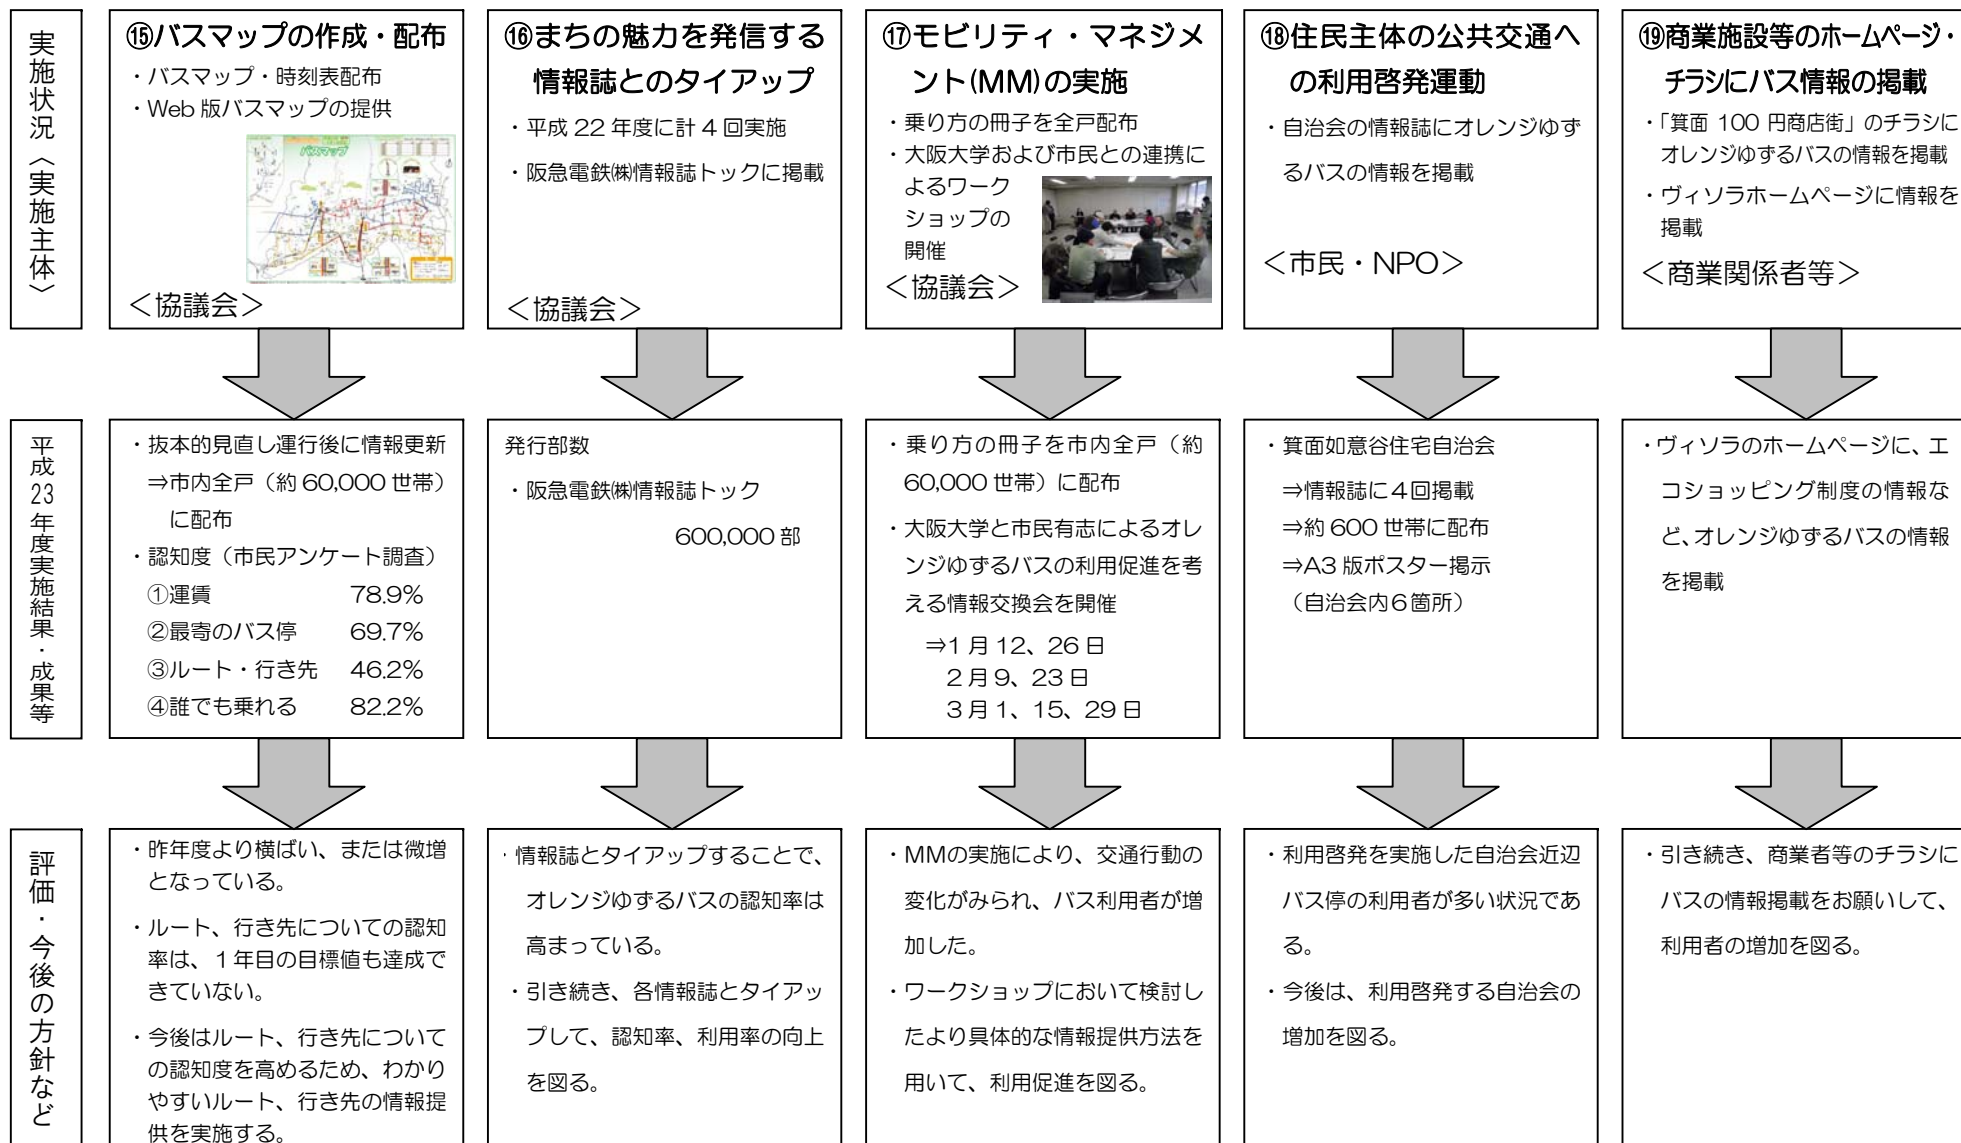

事業実施状況

オレンジゆずるバス交通の整備 オレンジゆずるバスの運行【リーディング事業】

路線バスとオレンジゆずるバスとの連携

鉄道とオレンジゆずるバスとの連携

公共交通の利用促進
ハード整備による利用促進

**公共交通の利用促進
情報による利用促進**

公共交通の利用促進
連携による利用促進

**公共交通の利用促進
イベント等による利用促進**