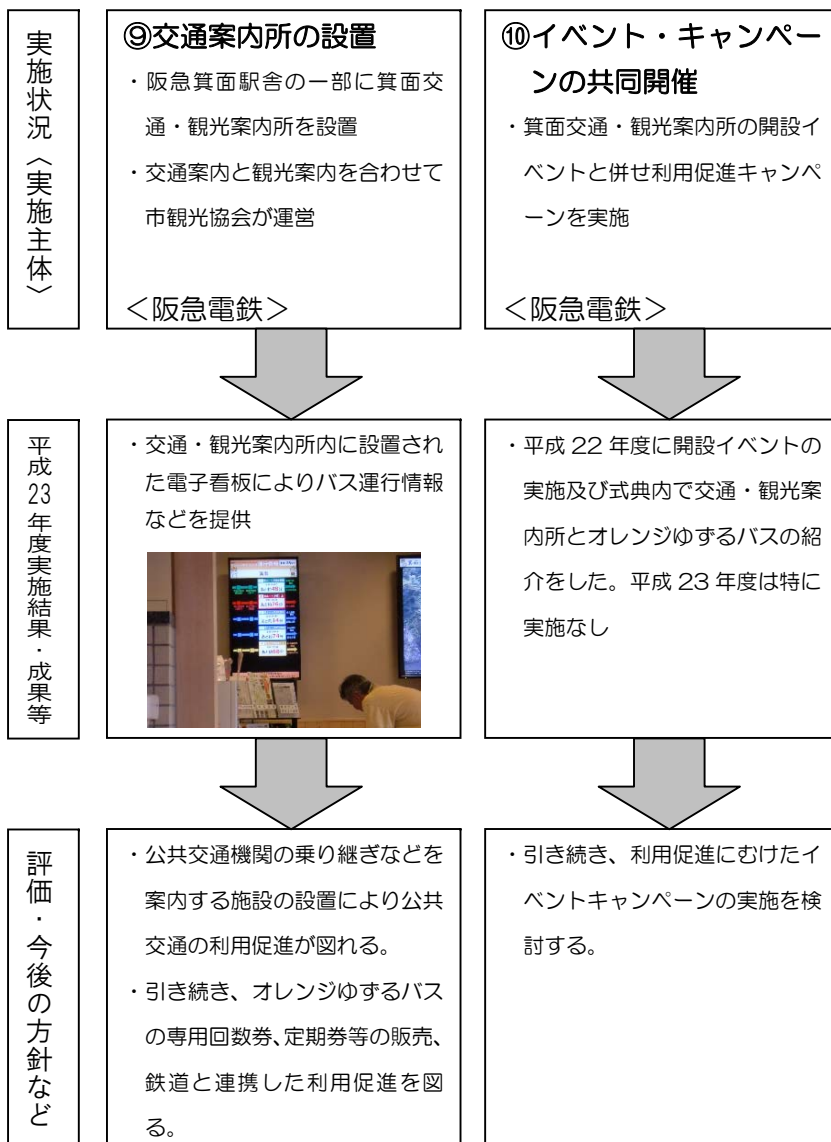

事業実施状況

オレンジゆずるバス交通の整備 オレンジゆずるバスの運行【リーディング事業】

路線バスとオレンジゆずるバスとの連携

鉄道とオレンジゆずるバスとの連携

公共交通の利用促進
ハード整備による利用促進

**公共交通の利用促進
情報による利用促進**

公共交通の利用促進
連携による利用促進

**公共交通の利用促進
イベント等による利用促進**