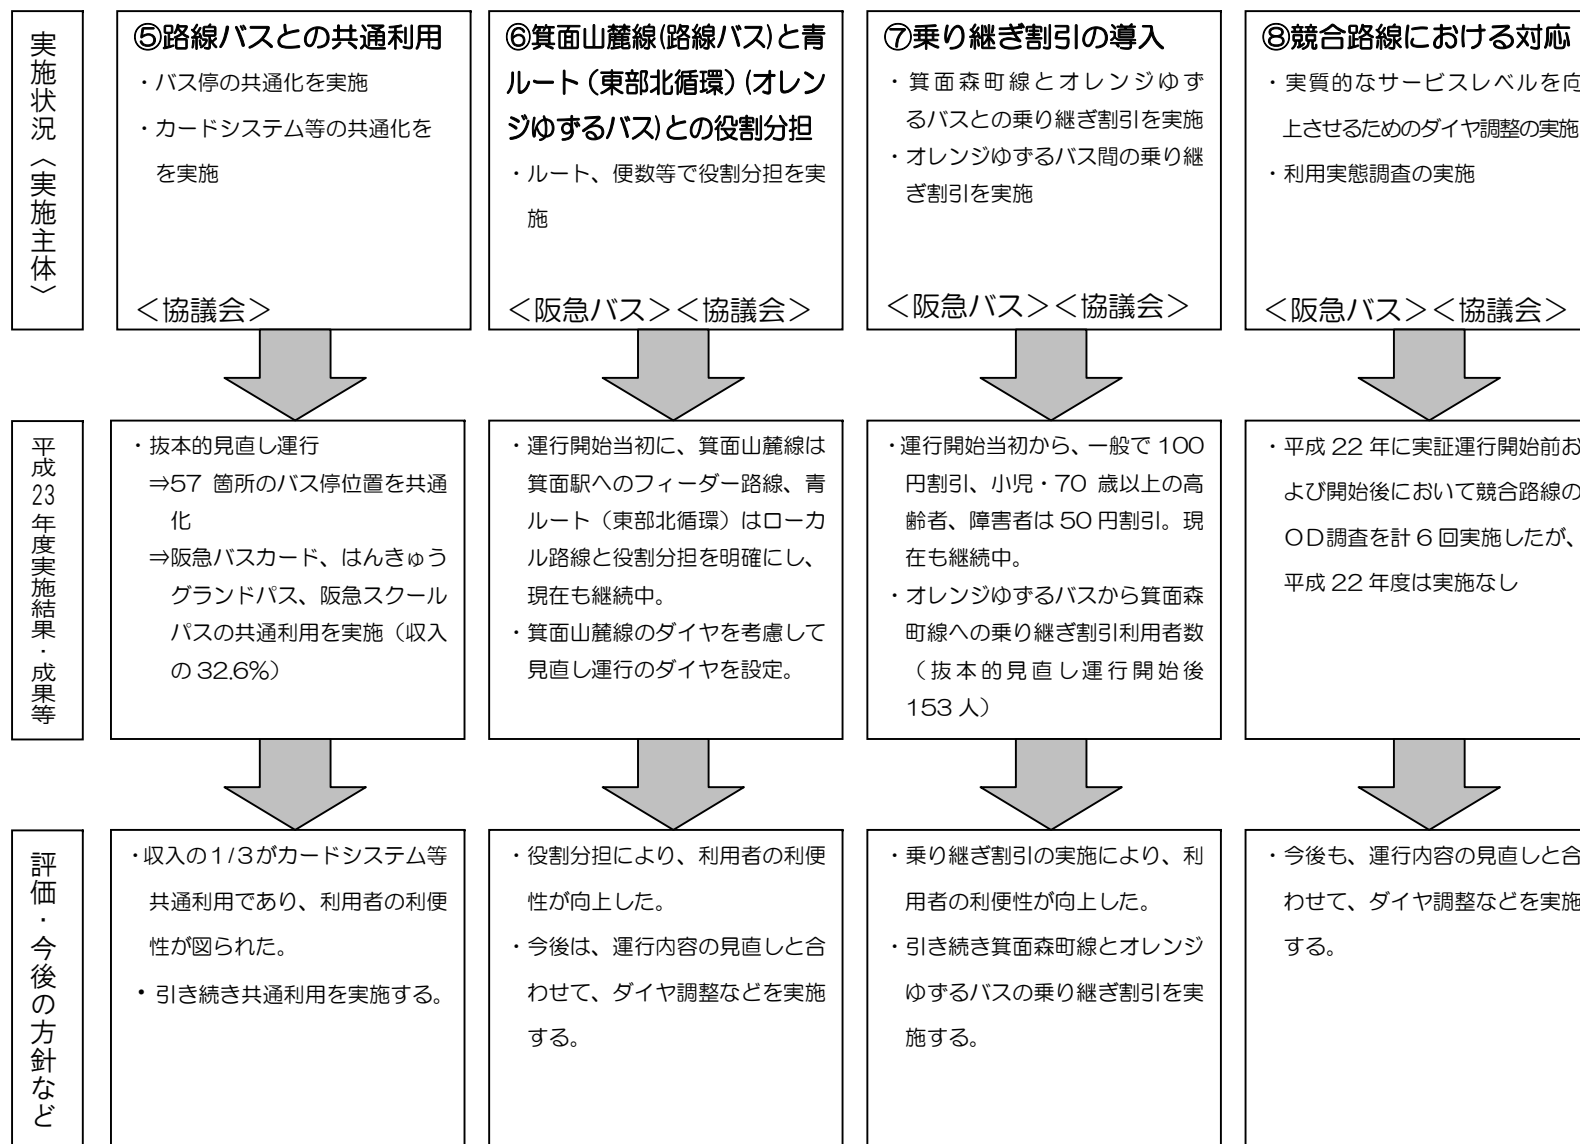

事業実施状況

オレンジゆずるバス交通の整備 オレンジゆずるバスの運行【リーディング事業】

路線バスとオレンジゆずるバスとの連携

鉄道とオレンジゆずるバスとの連携

公共交通の利用促進
ハード整備による利用促進

**公共交通の利用促進
情報による利用促進**

公共交通の利用促進
連携による利用促進

**公共交通の利用促進
イベント等による利用促進**