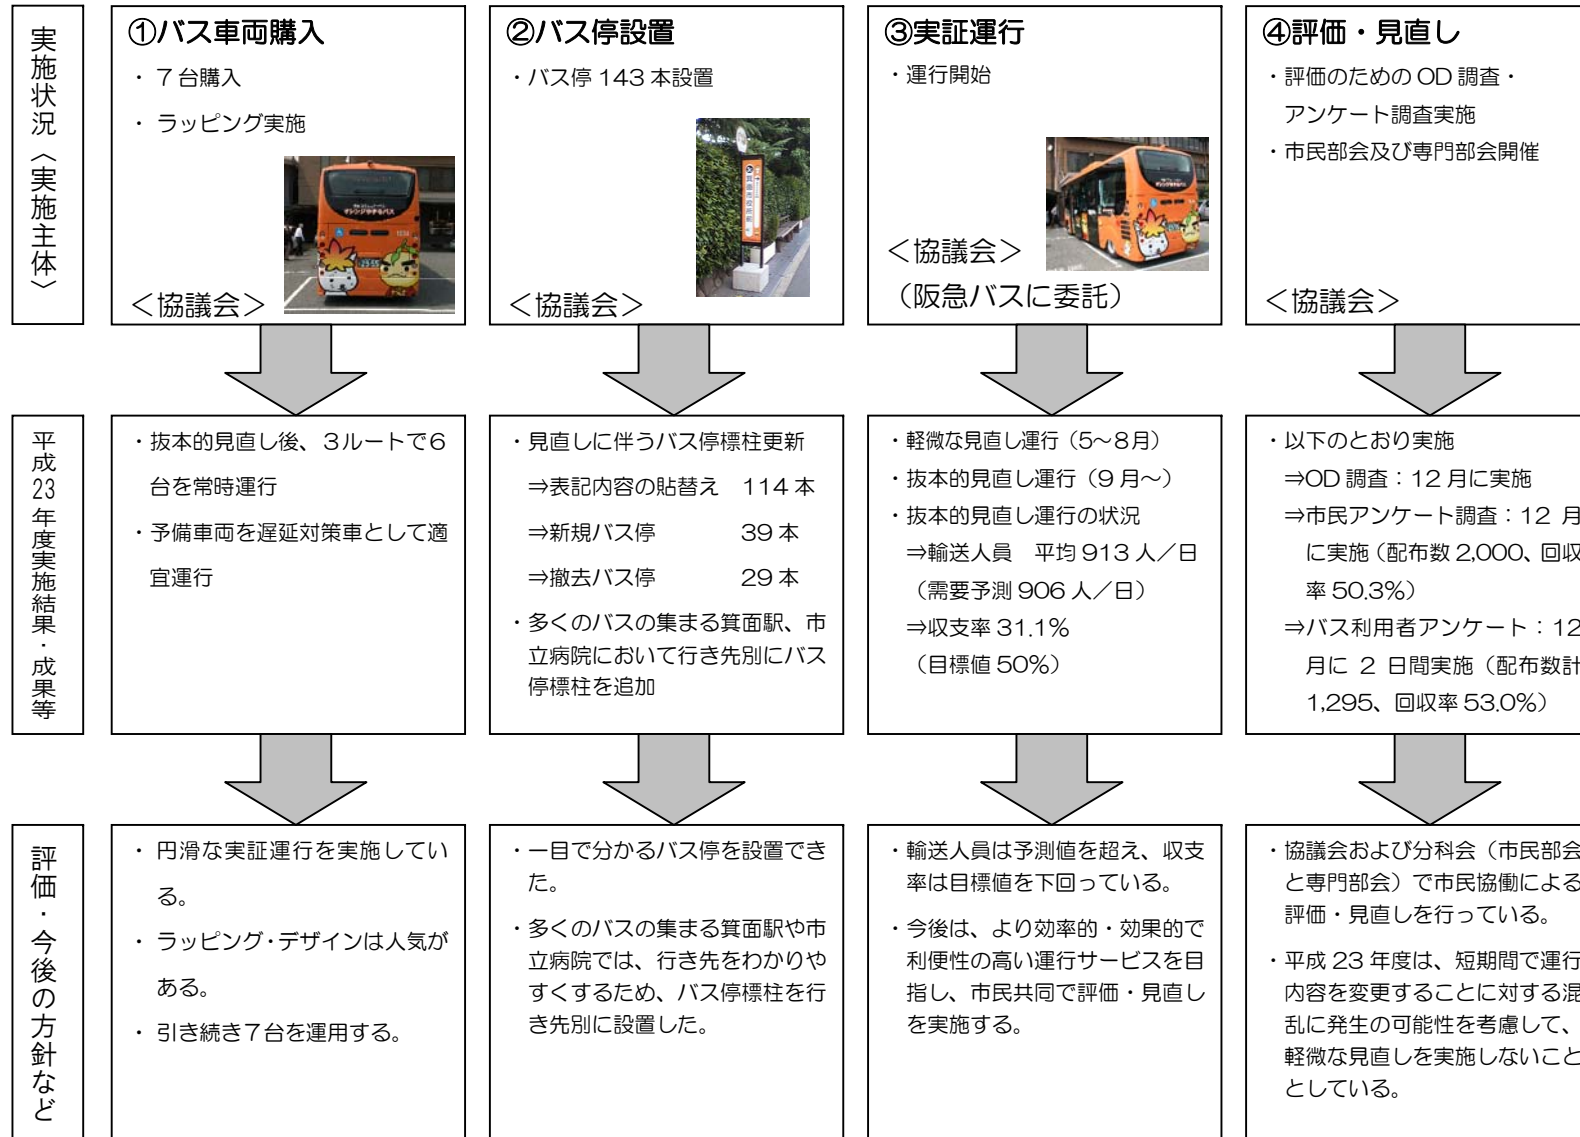

事業実施状況

オレンジゆずるバス交通の整備 オレンジゆずるバスの運行【リーディング事業】

路線バスとオレンジゆずるバスとの連携

鉄道とオレンジゆずるバスとの連携

公共交通の利用促進
ハード整備による利用促進

**公共交通の利用促進
情報による利用促進**

公共交通の利用促進
連携による利用促進

**公共交通の利用促進
イベント等による利用促進**