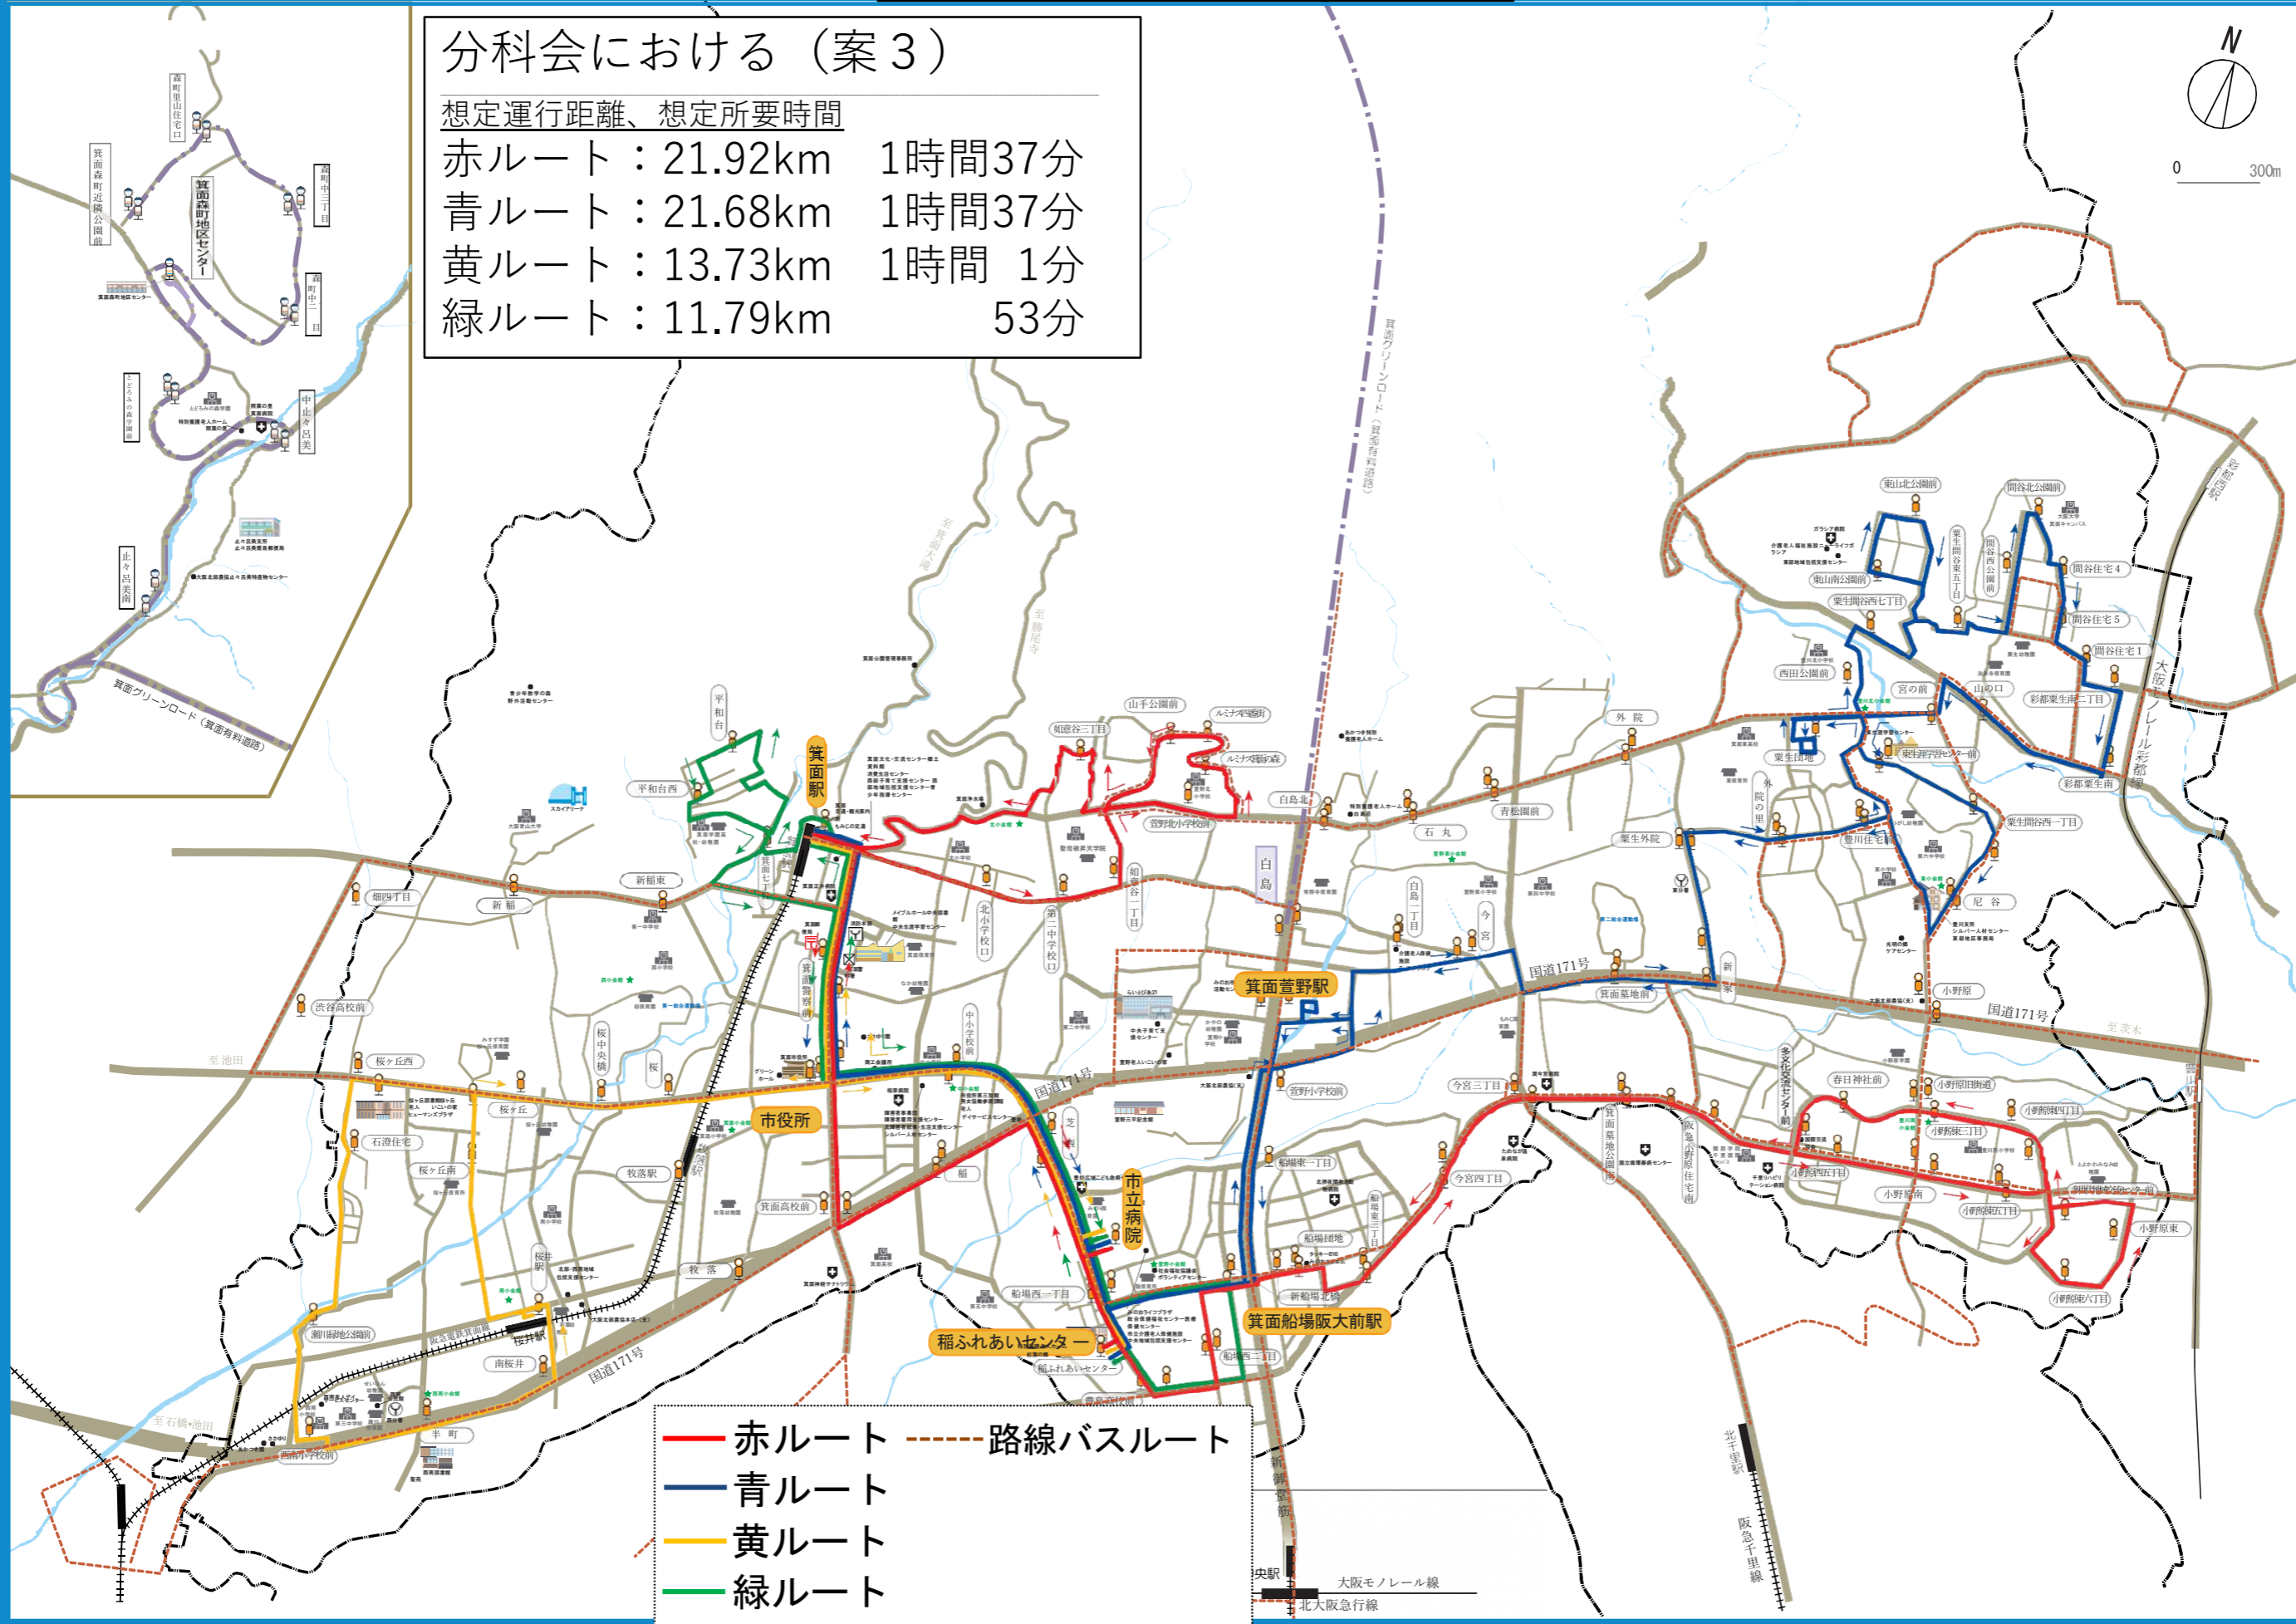

分科会における (案1)

想定運行距離、想定所要時間

赤ルート	: 23.55km	1時間40分
青ルート	: 25.74km	1時間56分
黄ルート	: 26.98km	1時間58分

— 赤ルート
 — 青ルート
 — 黄ルート
 - - - 路線バスルート

分科会における (案2)

想定運行距離、想定所要時間	
赤ルート : 20.74km	1時間36分
青ルート : 22.04km	1時間35分
黄ルート : 23.62km	1時間46分

— 赤ルート — 青ルート — 黄ルート
- - - 路線バスルート

分科会における (案3)

想定運行距離、想定所要時間

赤ルート	: 21.92km	1時間37分
青ルート	: 21.68km	1時間37分
黄ルート	: 13.73km	1時間 1分
緑ルート	: 11.79km	53分

- 赤ルート
- 青ルート
- 黄ルート
- 緑ルート
- - - 路線バスルート