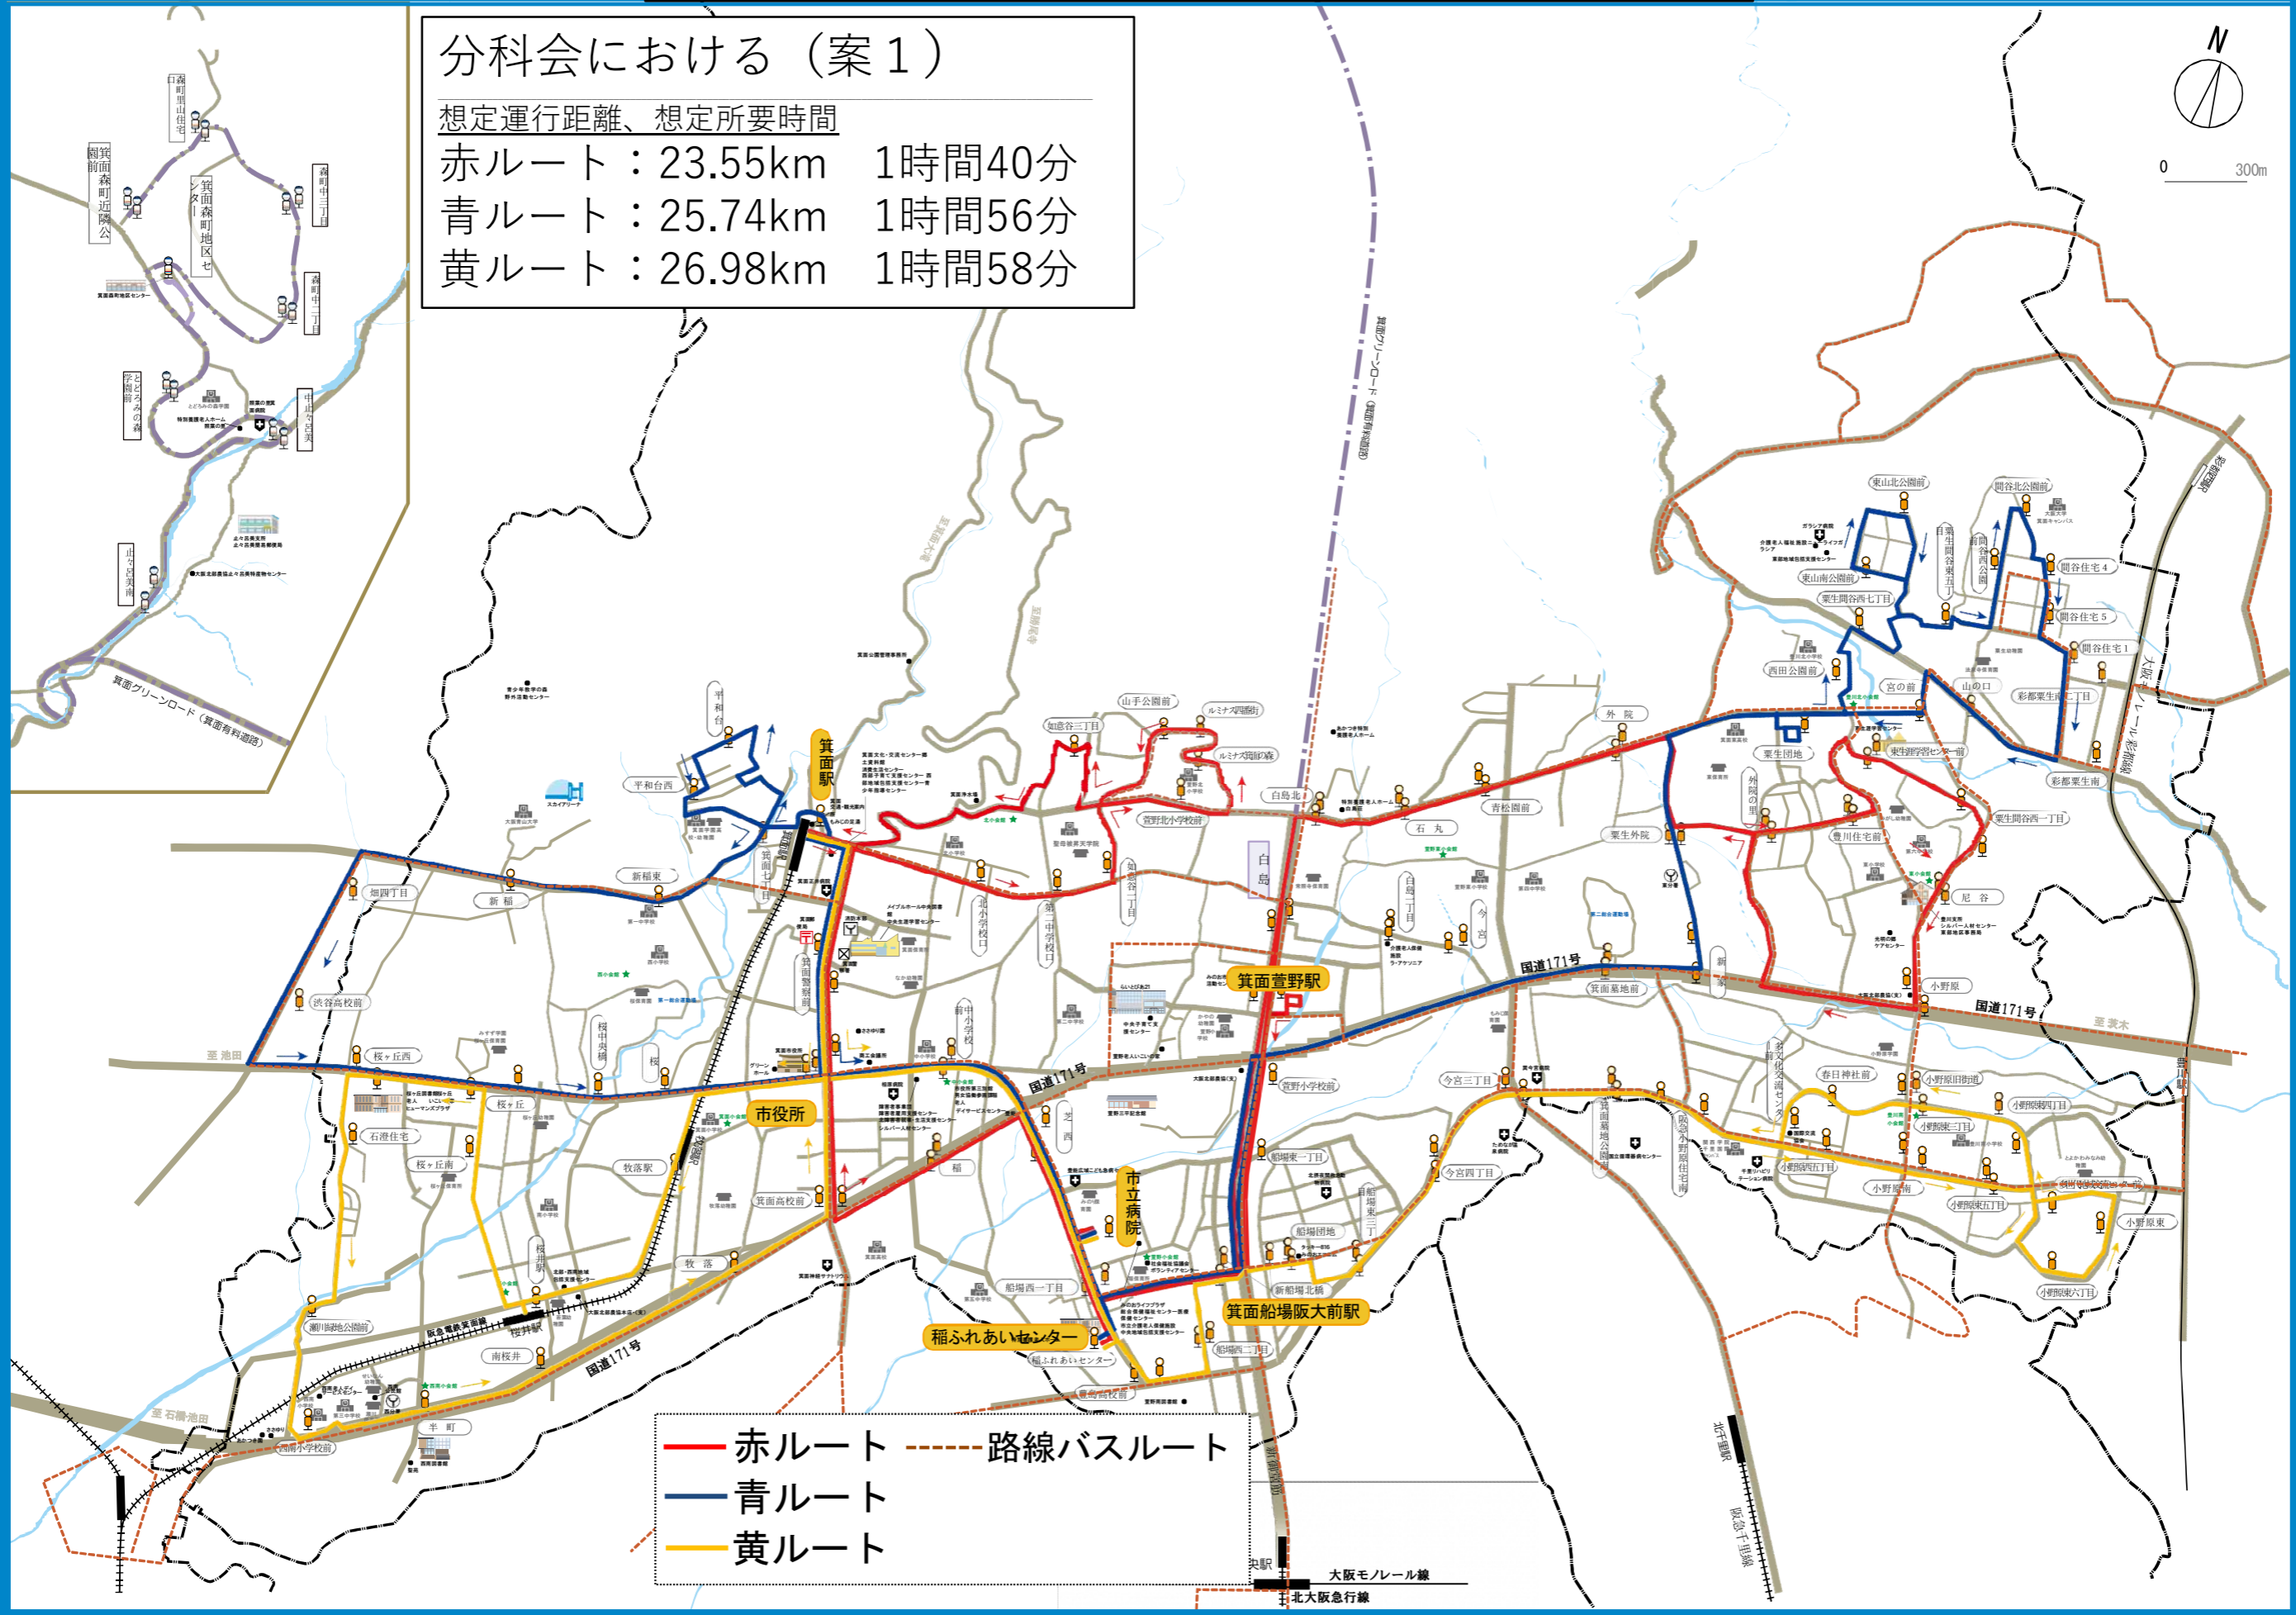

分科会における (案1)

想定運行距離、想定所要時間

赤ルート	: 23.55km	1時間40分
青ルート	: 25.74km	1時間56分
黄ルート	: 26.98km	1時間58分

— 赤ルート
 — 青ルート
 — 黄ルート
 - - - 路線バスルート

分科会における (案2)

想定運行距離、想定所要時間	
赤ルート : 20.74km	1時間36分
青ルート : 22.04km	1時間35分
黄ルート : 23.62km	1時間46分

— 赤ルート — 青ルート — 黄ルート
- - - 路線バスルート

分科会における (案3)

想定運行距離、想定所要時間

赤ルート	: 21.92km	1時間37分
青ルート	: 21.68km	1時間37分
黄ルート	: 13.73km	1時間 1分
緑ルート	: 11.79km	53分

- 赤ルート
- 青ルート
- 黄ルート
- 緑ルート
- - - 路線バスルート