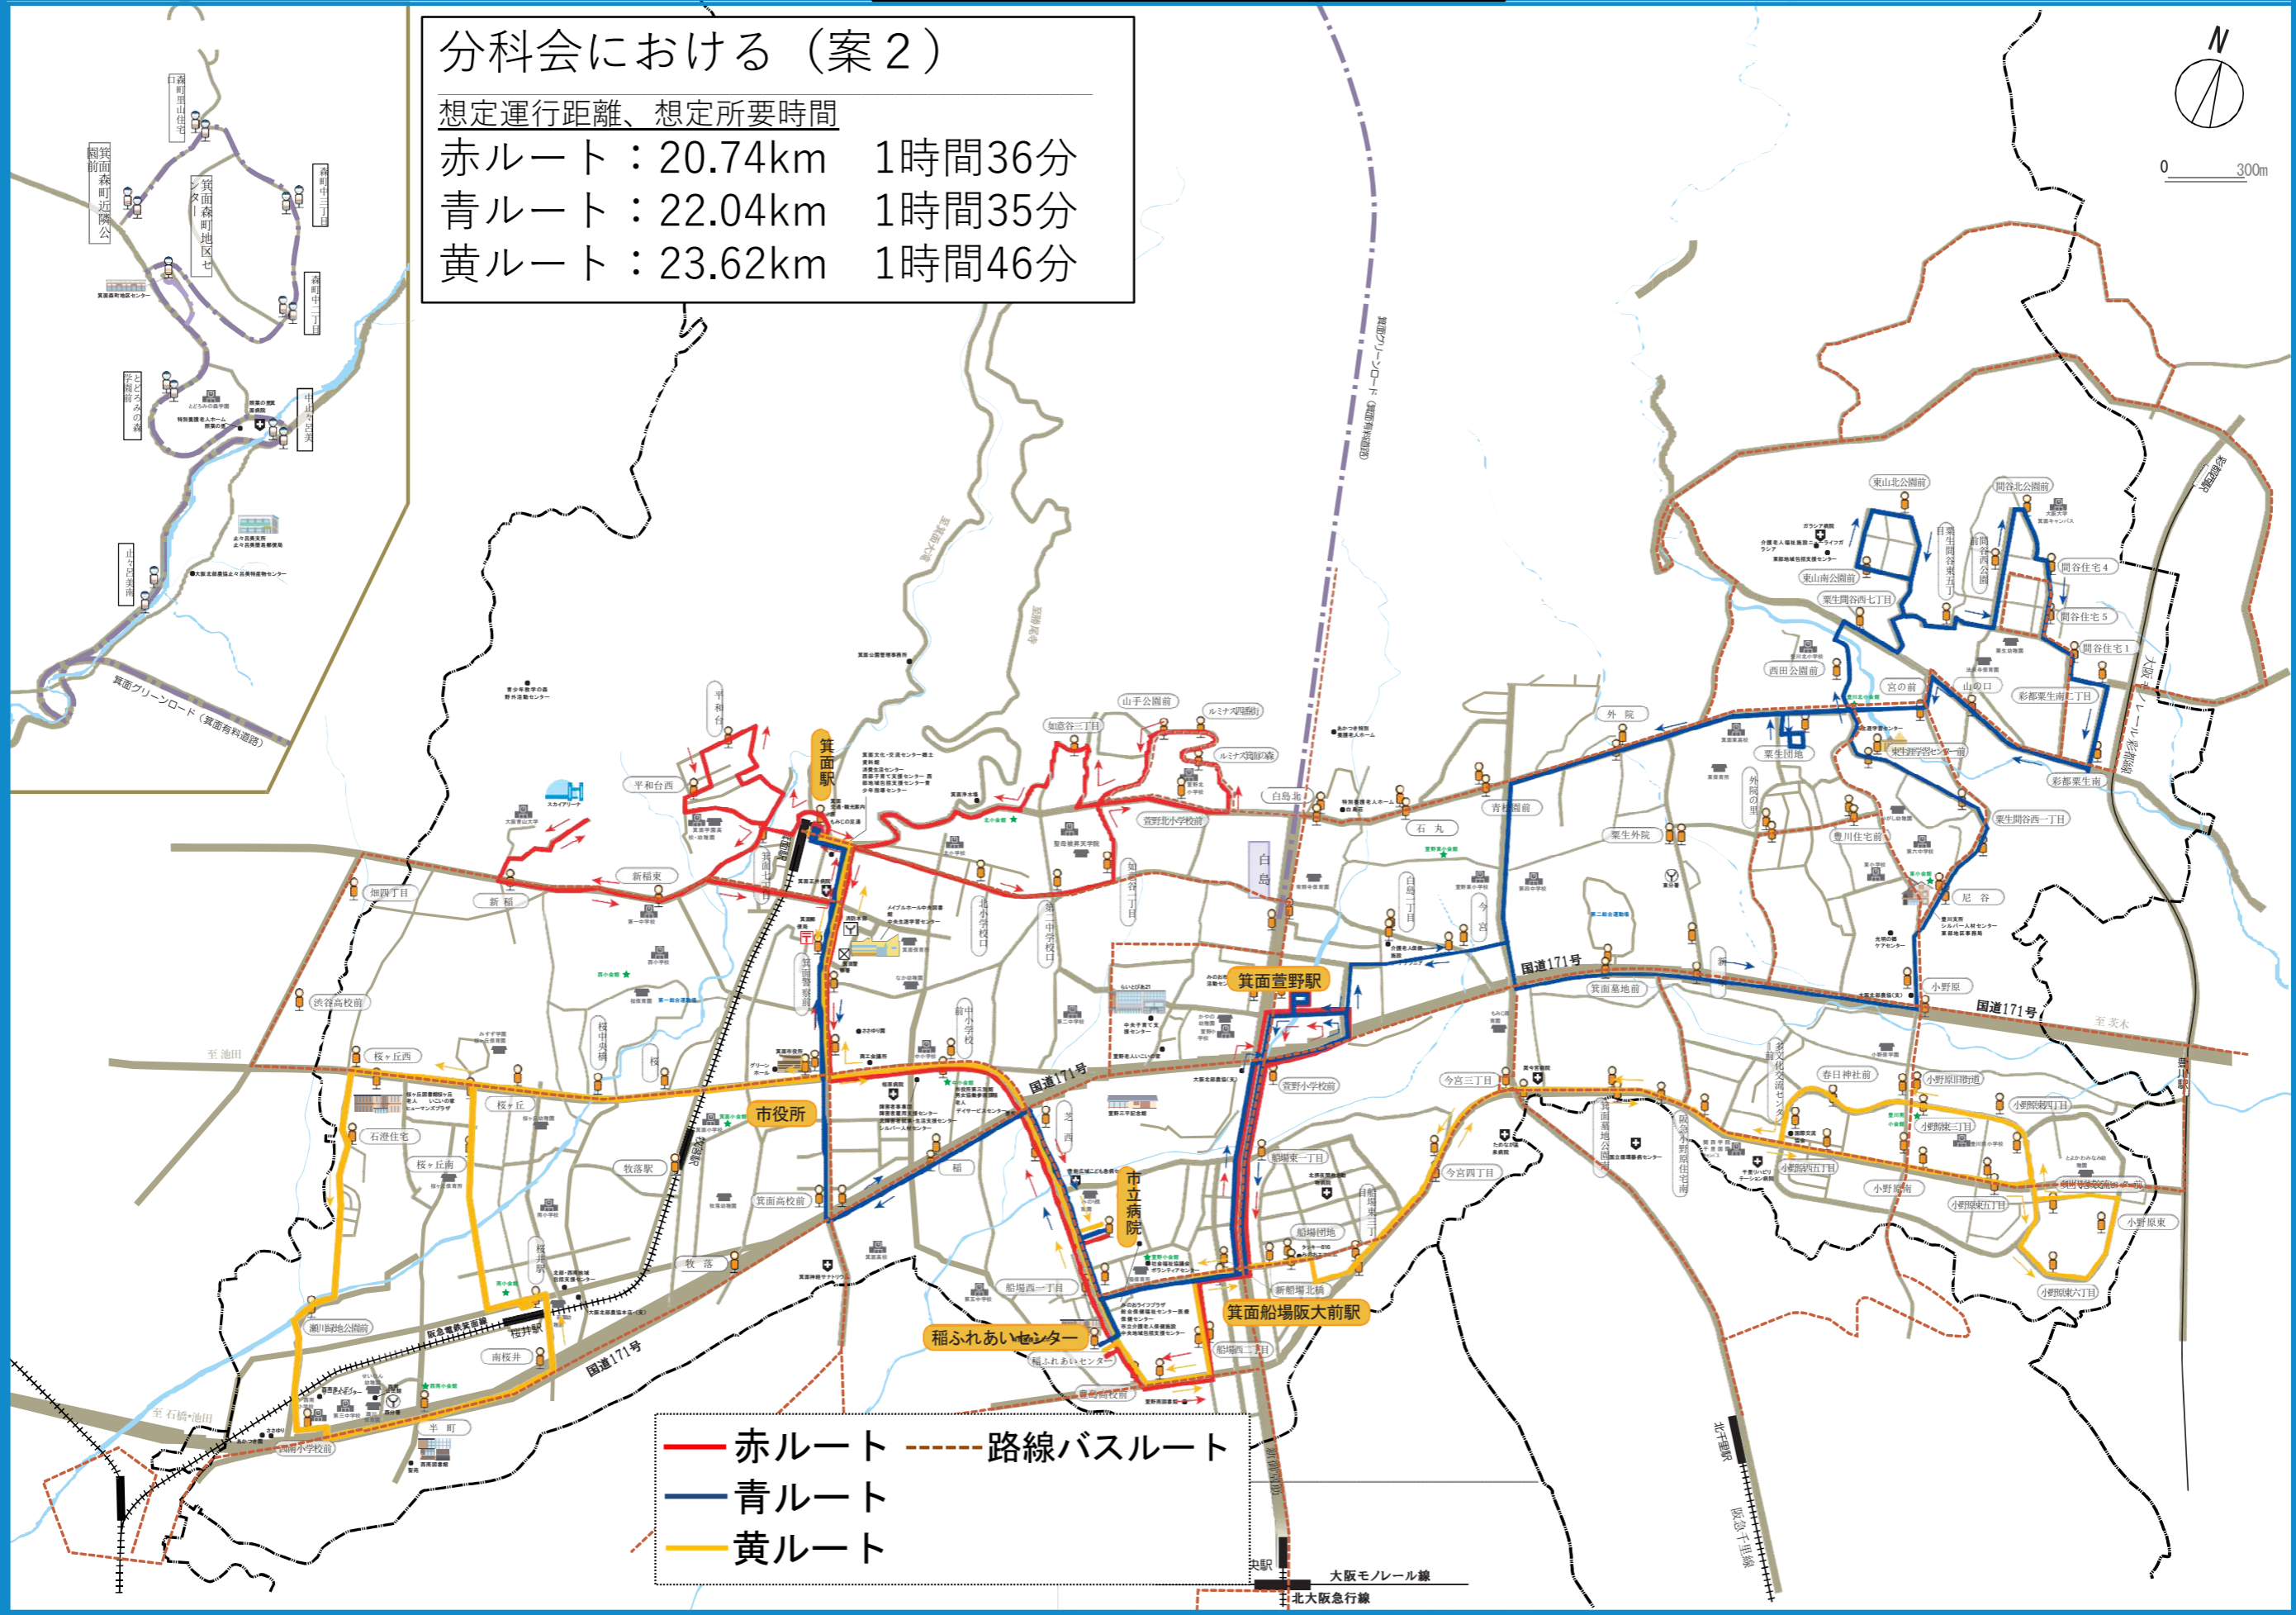

分科会における (案1)

想定運行距離、想定所要時間

赤ルート	: 23.55km	1時間40分
青ルート	: 25.74km	1時間56分
黄ルート	: 26.98km	1時間58分

— 赤ルート
 — 青ルート
 — 黄ルート
 - - - 路線バスルート

分科会における (案2)

想定運行距離、想定所要時間	
赤ルート : 20.74km	1時間36分
青ルート : 22.04km	1時間35分
黄ルート : 23.62km	1時間46分

— 赤ルート — 青ルート — 黄ルート
- - - 路線バスルート

分科会における (案3)

想定運行距離、想定所要時間

赤ルート	: 21.92km	1時間37分
青ルート	: 21.68km	1時間37分
黄ルート	: 13.73km	1時間 1分
緑ルート	: 11.79km	53分

- 赤ルート
- 青ルート
- 黄ルート
- 緑ルート
- - - 路線バスルート