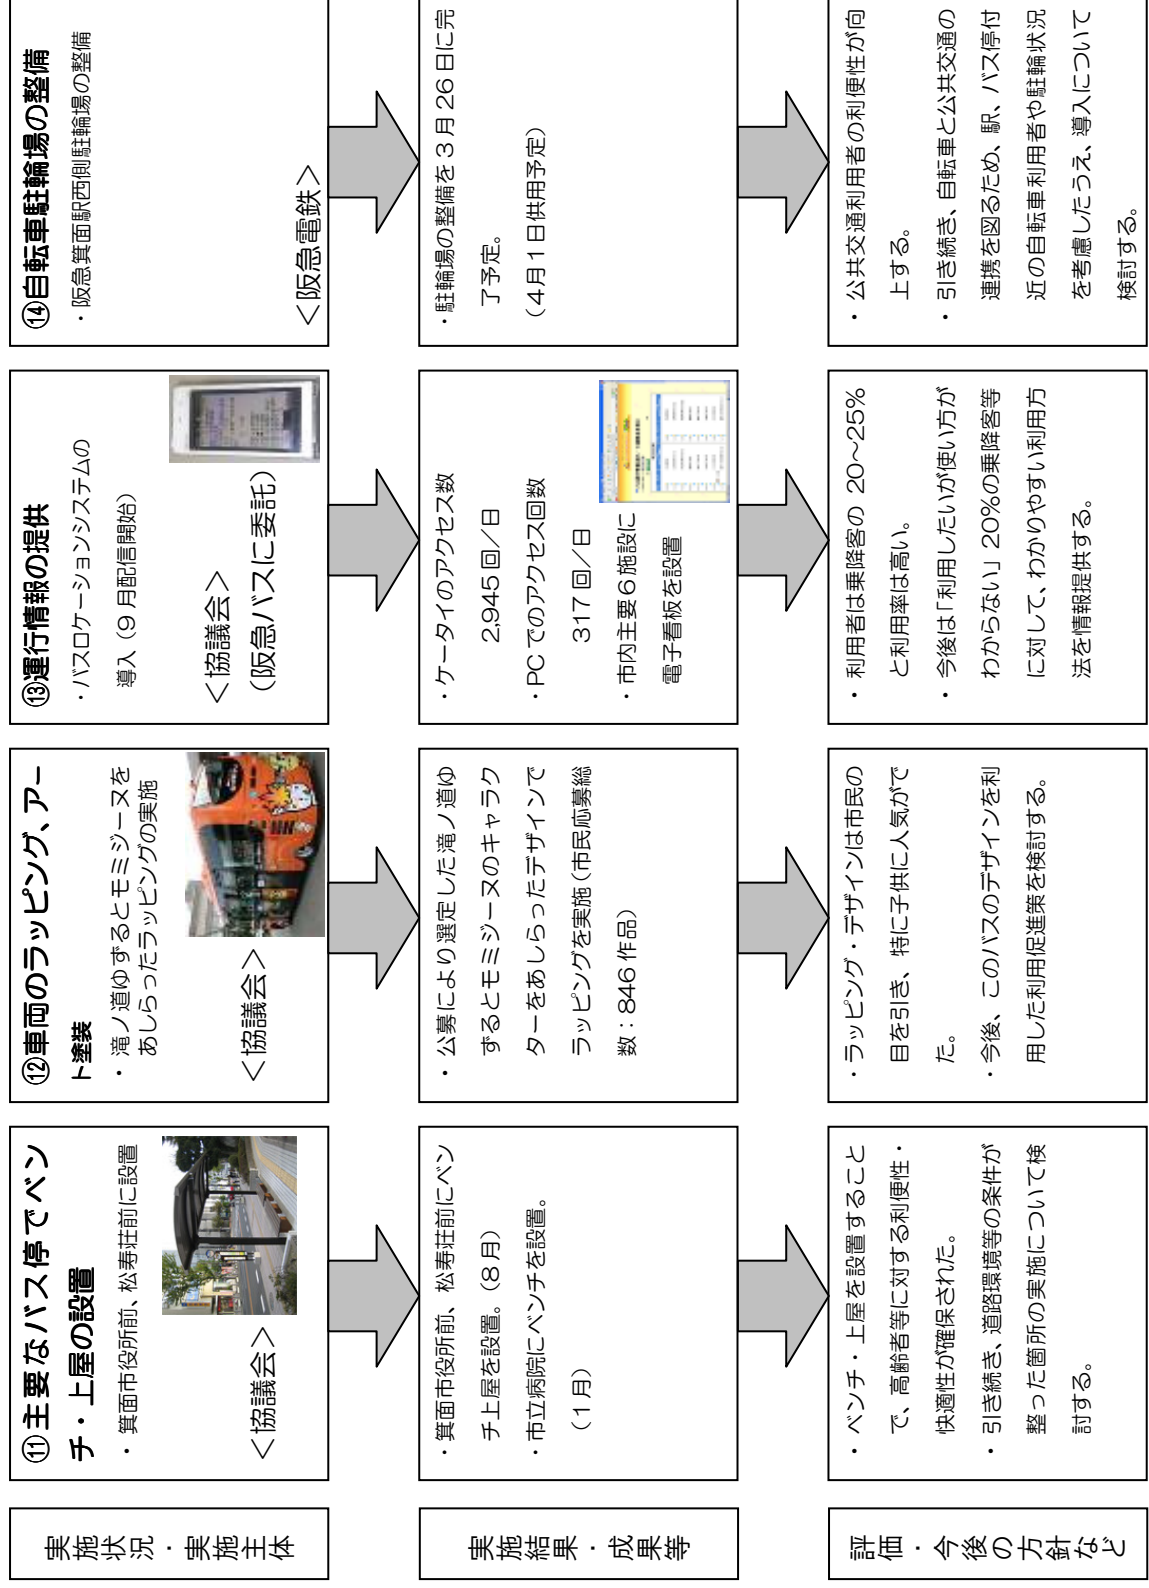

事業実施状況

オレンジゆずるバス交通の整備
オレンジゆずるバスの運行【リーディング事業】

路線バスとオレンジゆずるバスとの連携

鉄道とオレンジゆずるバスとの連携

公共交通の利用促進 ハード整備による利用促進

公共交通の利用促進
情報による利用促進

公共交通の利用促進
連携による利用促進

公共交通の利用促進 イベント等による利用促進