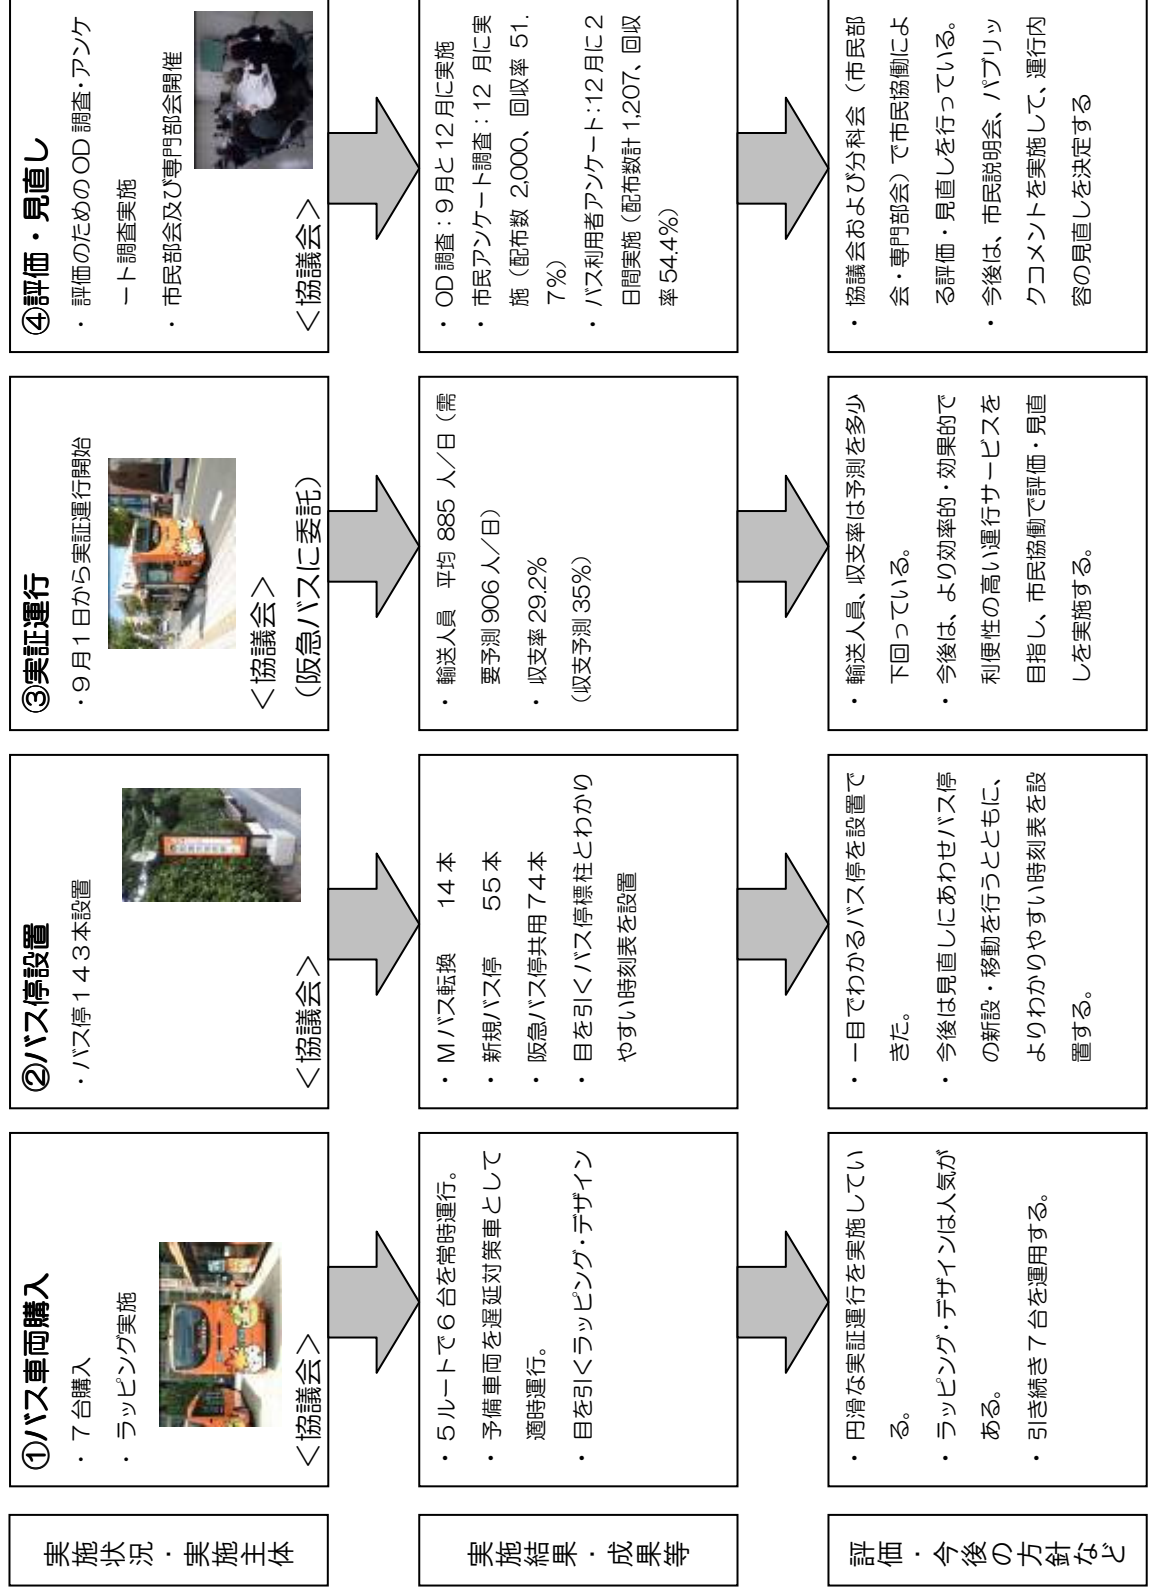

事業実施状況

オレンジゆずるバス交通の整備
オレンジゆずるバスの運行【リーディング事業】

路線バスとオレンジゆずるバスとの連携

鉄道とオレンジゆずるバスとの連携

公共交通の利用促進 ハード整備による利用促進

公共交通の利用促進
情報による利用促進

公共交通の利用促進
連携による利用促進

公共交通の利用促進 イベント等による利用促進