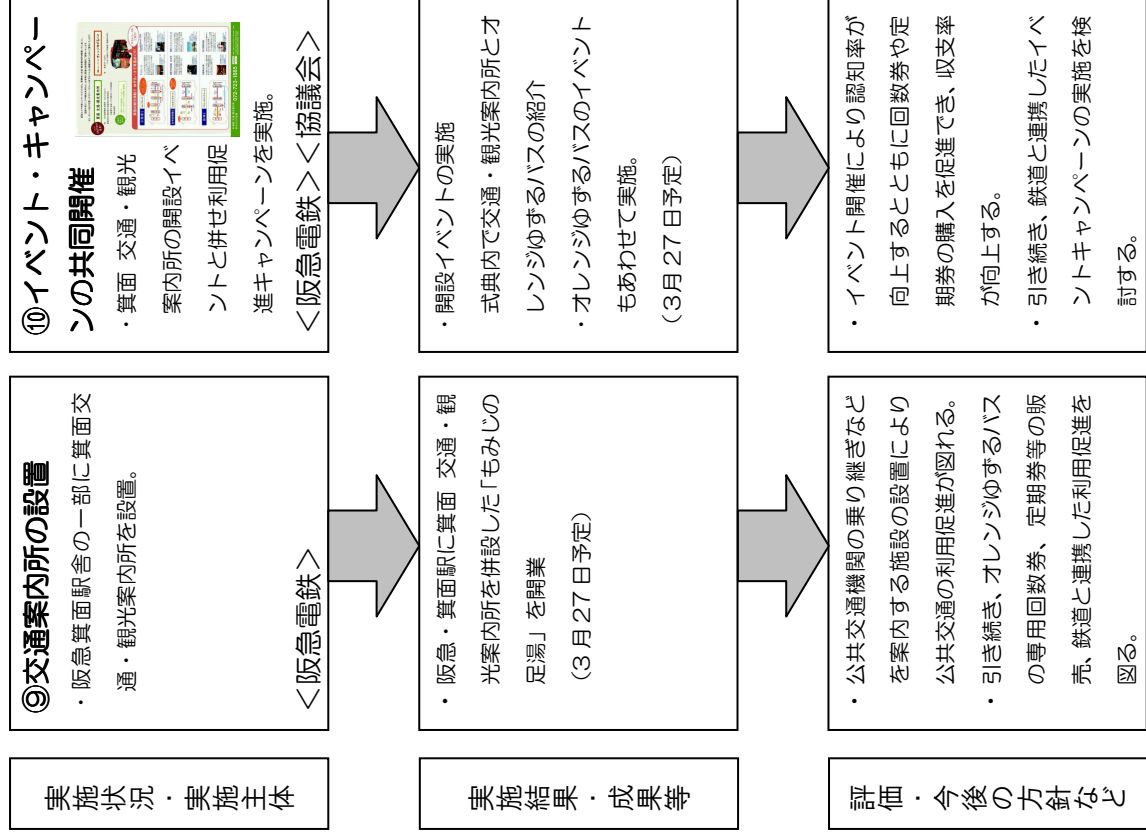

事業実施状況

オレンジゆずるバス交通の整備
オレンジゆずるバスの運行【リーディング事業】

路線バスとオレンジゆずるバスとの連携

鉄道とオレンジゆずるバスとの連携

公共交通の利用促進 ハード整備による利用促進

公共交通の利用促進
情報による利用促進

公共交通の利用促進
連携による利用促進

公共交通の利用促進 イベント等による利用促進