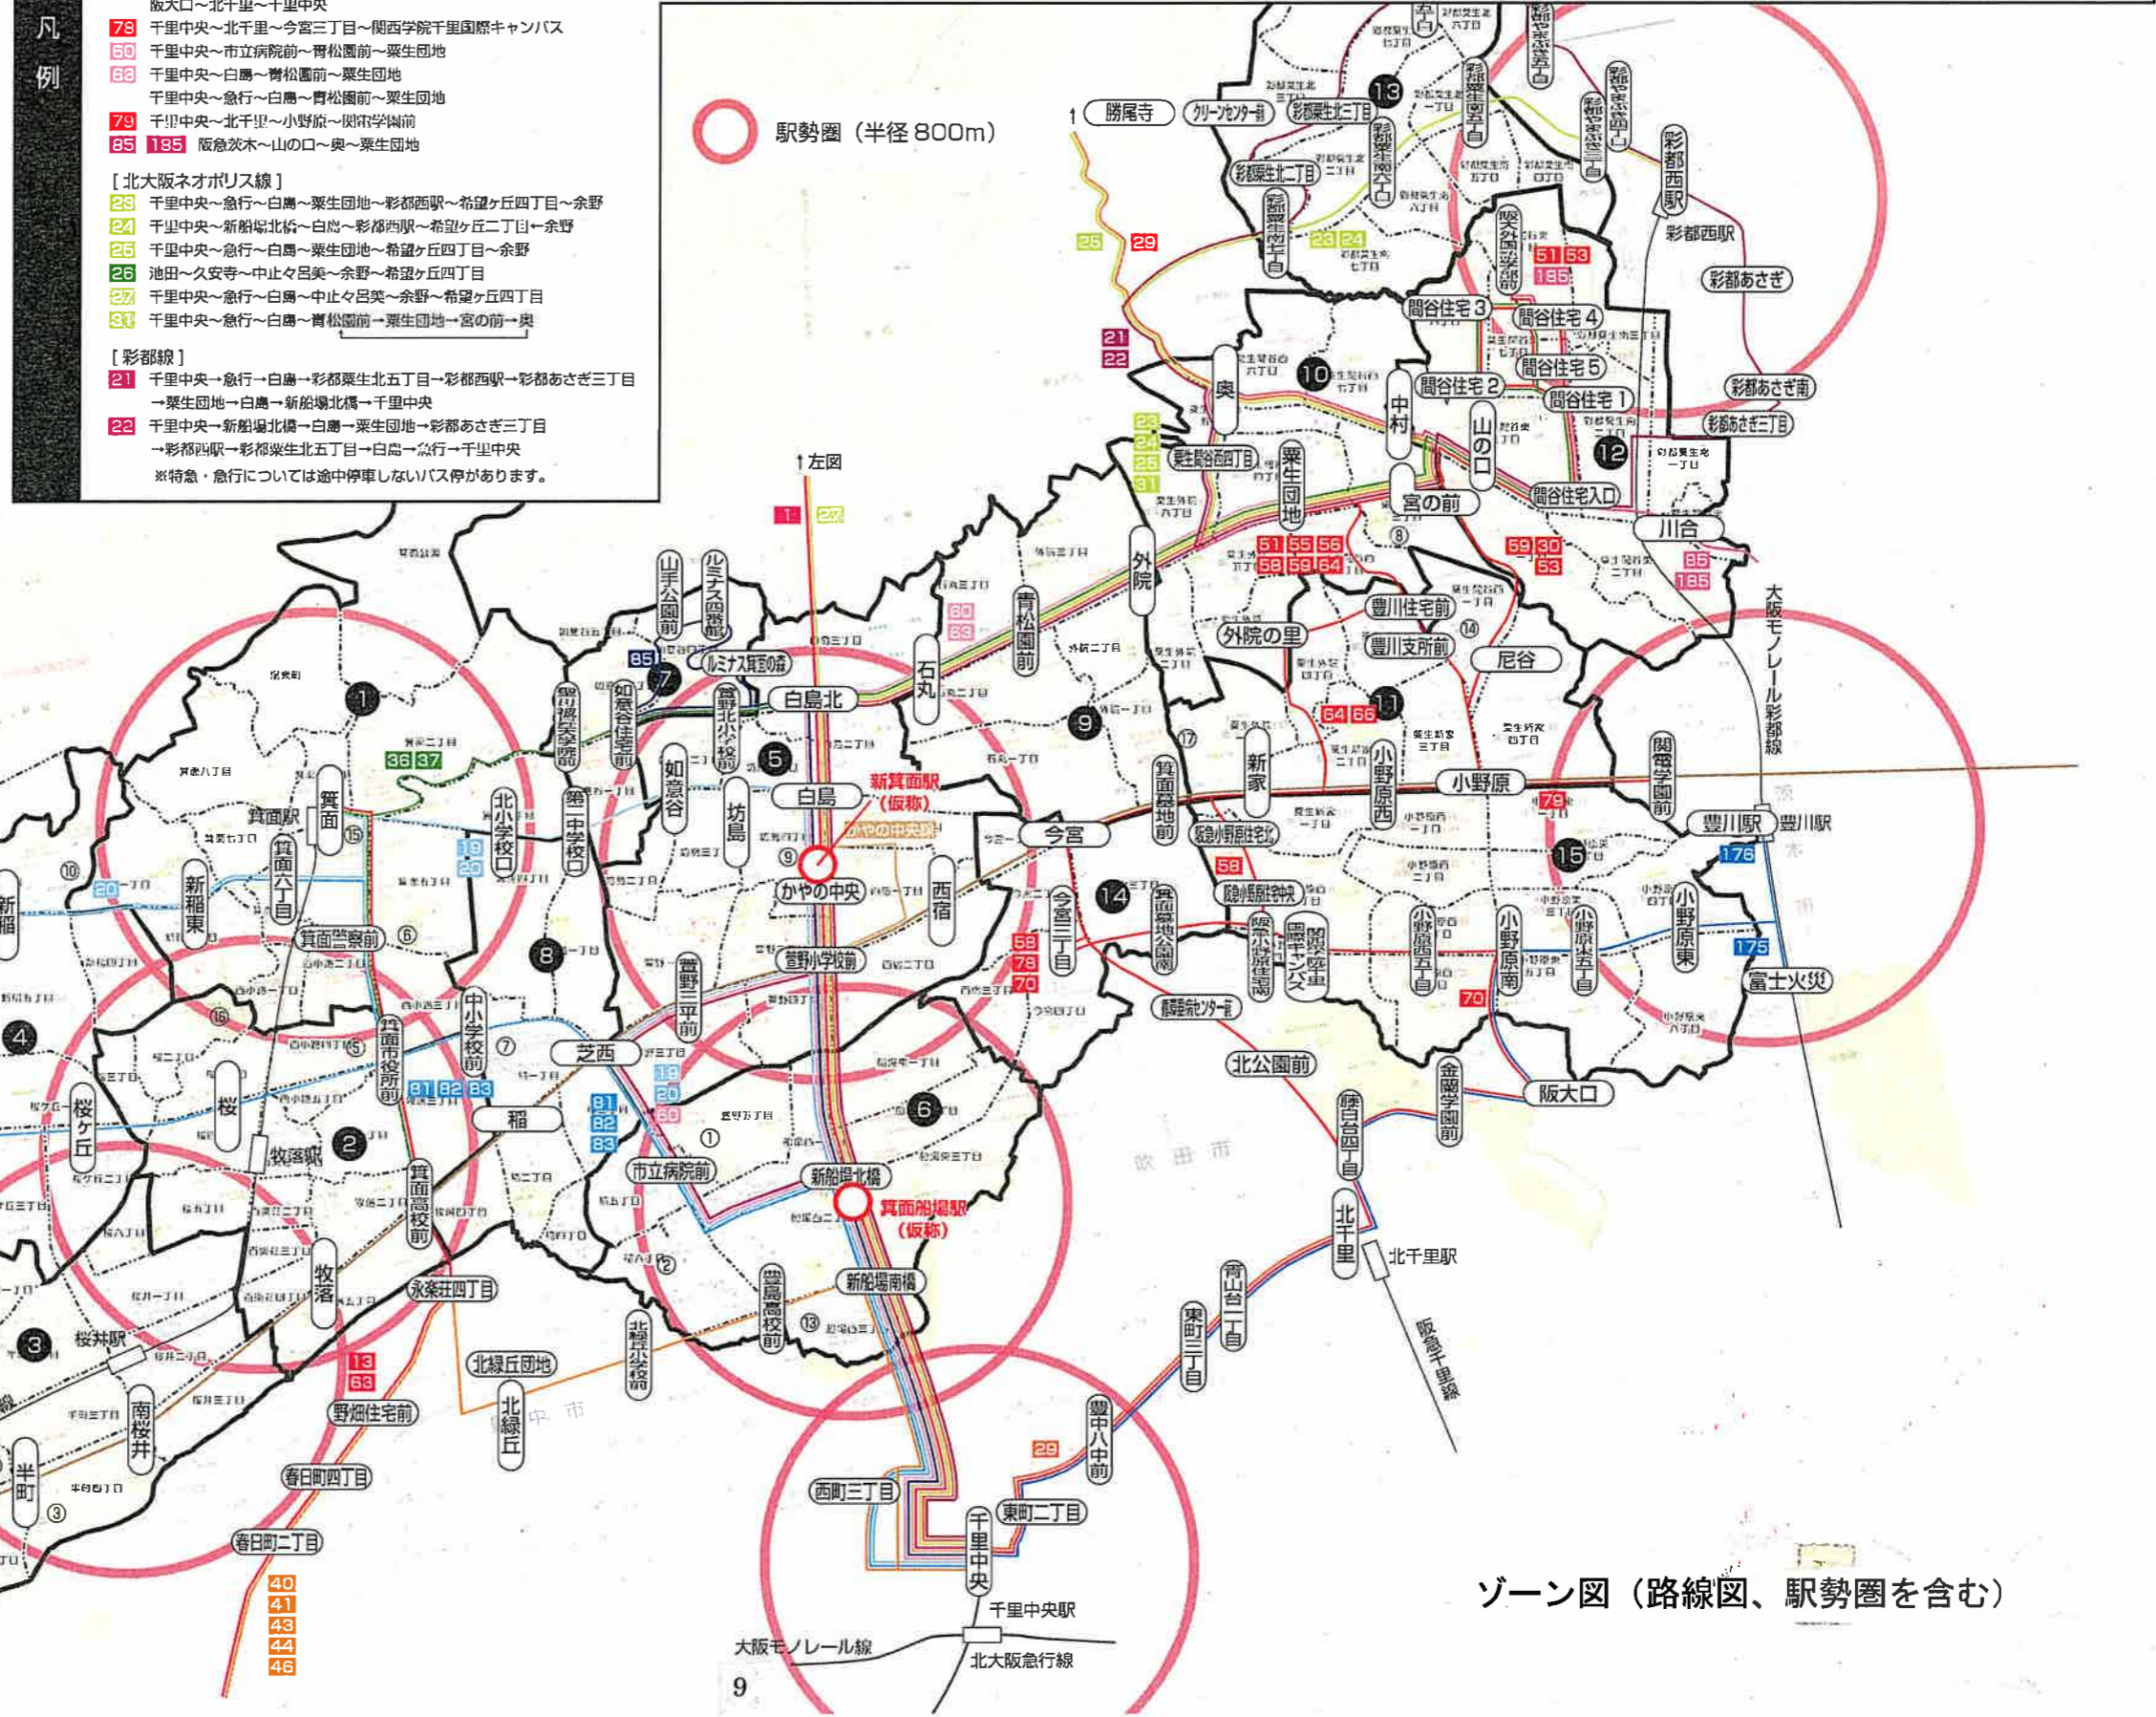

眞面市北部

1. 【東能勢線】
   136 池田～久安寺～中止々呂美～牧
   126 池田～久安寺～中止々呂美～牧～余野～希望ヶ丘四丁目
2. 【白鳥線】
   19 眞面～白鳥～（眞面）市立病院前～千里中央
   20 千里中央～白鳥～眞面～新福
   眞面～白鳥～急行～千里中央
3. 【阪北線】
   13 桐田～十三～日出町～豊中～眞面
   63 桐田～日出町～豊中～栗原駅（市立豊中病院前）～眞面

1. 【眞面中央線】
   81 83 千里中央⇄市立病院前⇄眞面市役所前⇄（桜ヶ丘⇄新福）
   82 石橋北口⇄井口堂⇄桜ヶ丘⇄眞面市役所前⇄市立病院前⇄千里中央
2. 【如意谷線】
   85 千里中央⇄白鳥⇄（リミナス眞面の森⇄如意谷住宅前）
   千里中央⇄急行⇄白鳥⇄（リミナス眞面の森⇄如意谷住宅前）
3. 【豊中市内線】
   40 46 千里中央⇄北摂丘⇄豊中
   41 43 44 千里中央⇄北摂丘団地⇄豊中⇄桃山台駅前
4. 【眞面森町線】
   11 千里中央～中止々呂美～眞面森町地区センター～眞面森町近隣公園前

1. 【小野原東線】
   175 千里中央～北千里～阪大口～小野原東～富士火災
   176 千里中央～北千里～阪大口～小野原東～豊川駅
2. 【石橋・郡山団地線】
   90 阪急茨木～JR茨木～郡山団地～小野原
   92 阪急茨木～JR茨木～小野原～眞面高松前～阪急石橋
3. 【千里中央～かやの中央線】
   かやの中央線 千里中央～西行～かやの中央
4. 【眞面山麓線】
   36 眞面高松前～如意谷住宅前～粟生団地～間谷住宅内循環
   37 間谷住宅内循環～粟生団地～如意谷住宅前～眞面

ゾーン図（路線図、駅勢圏を含む）