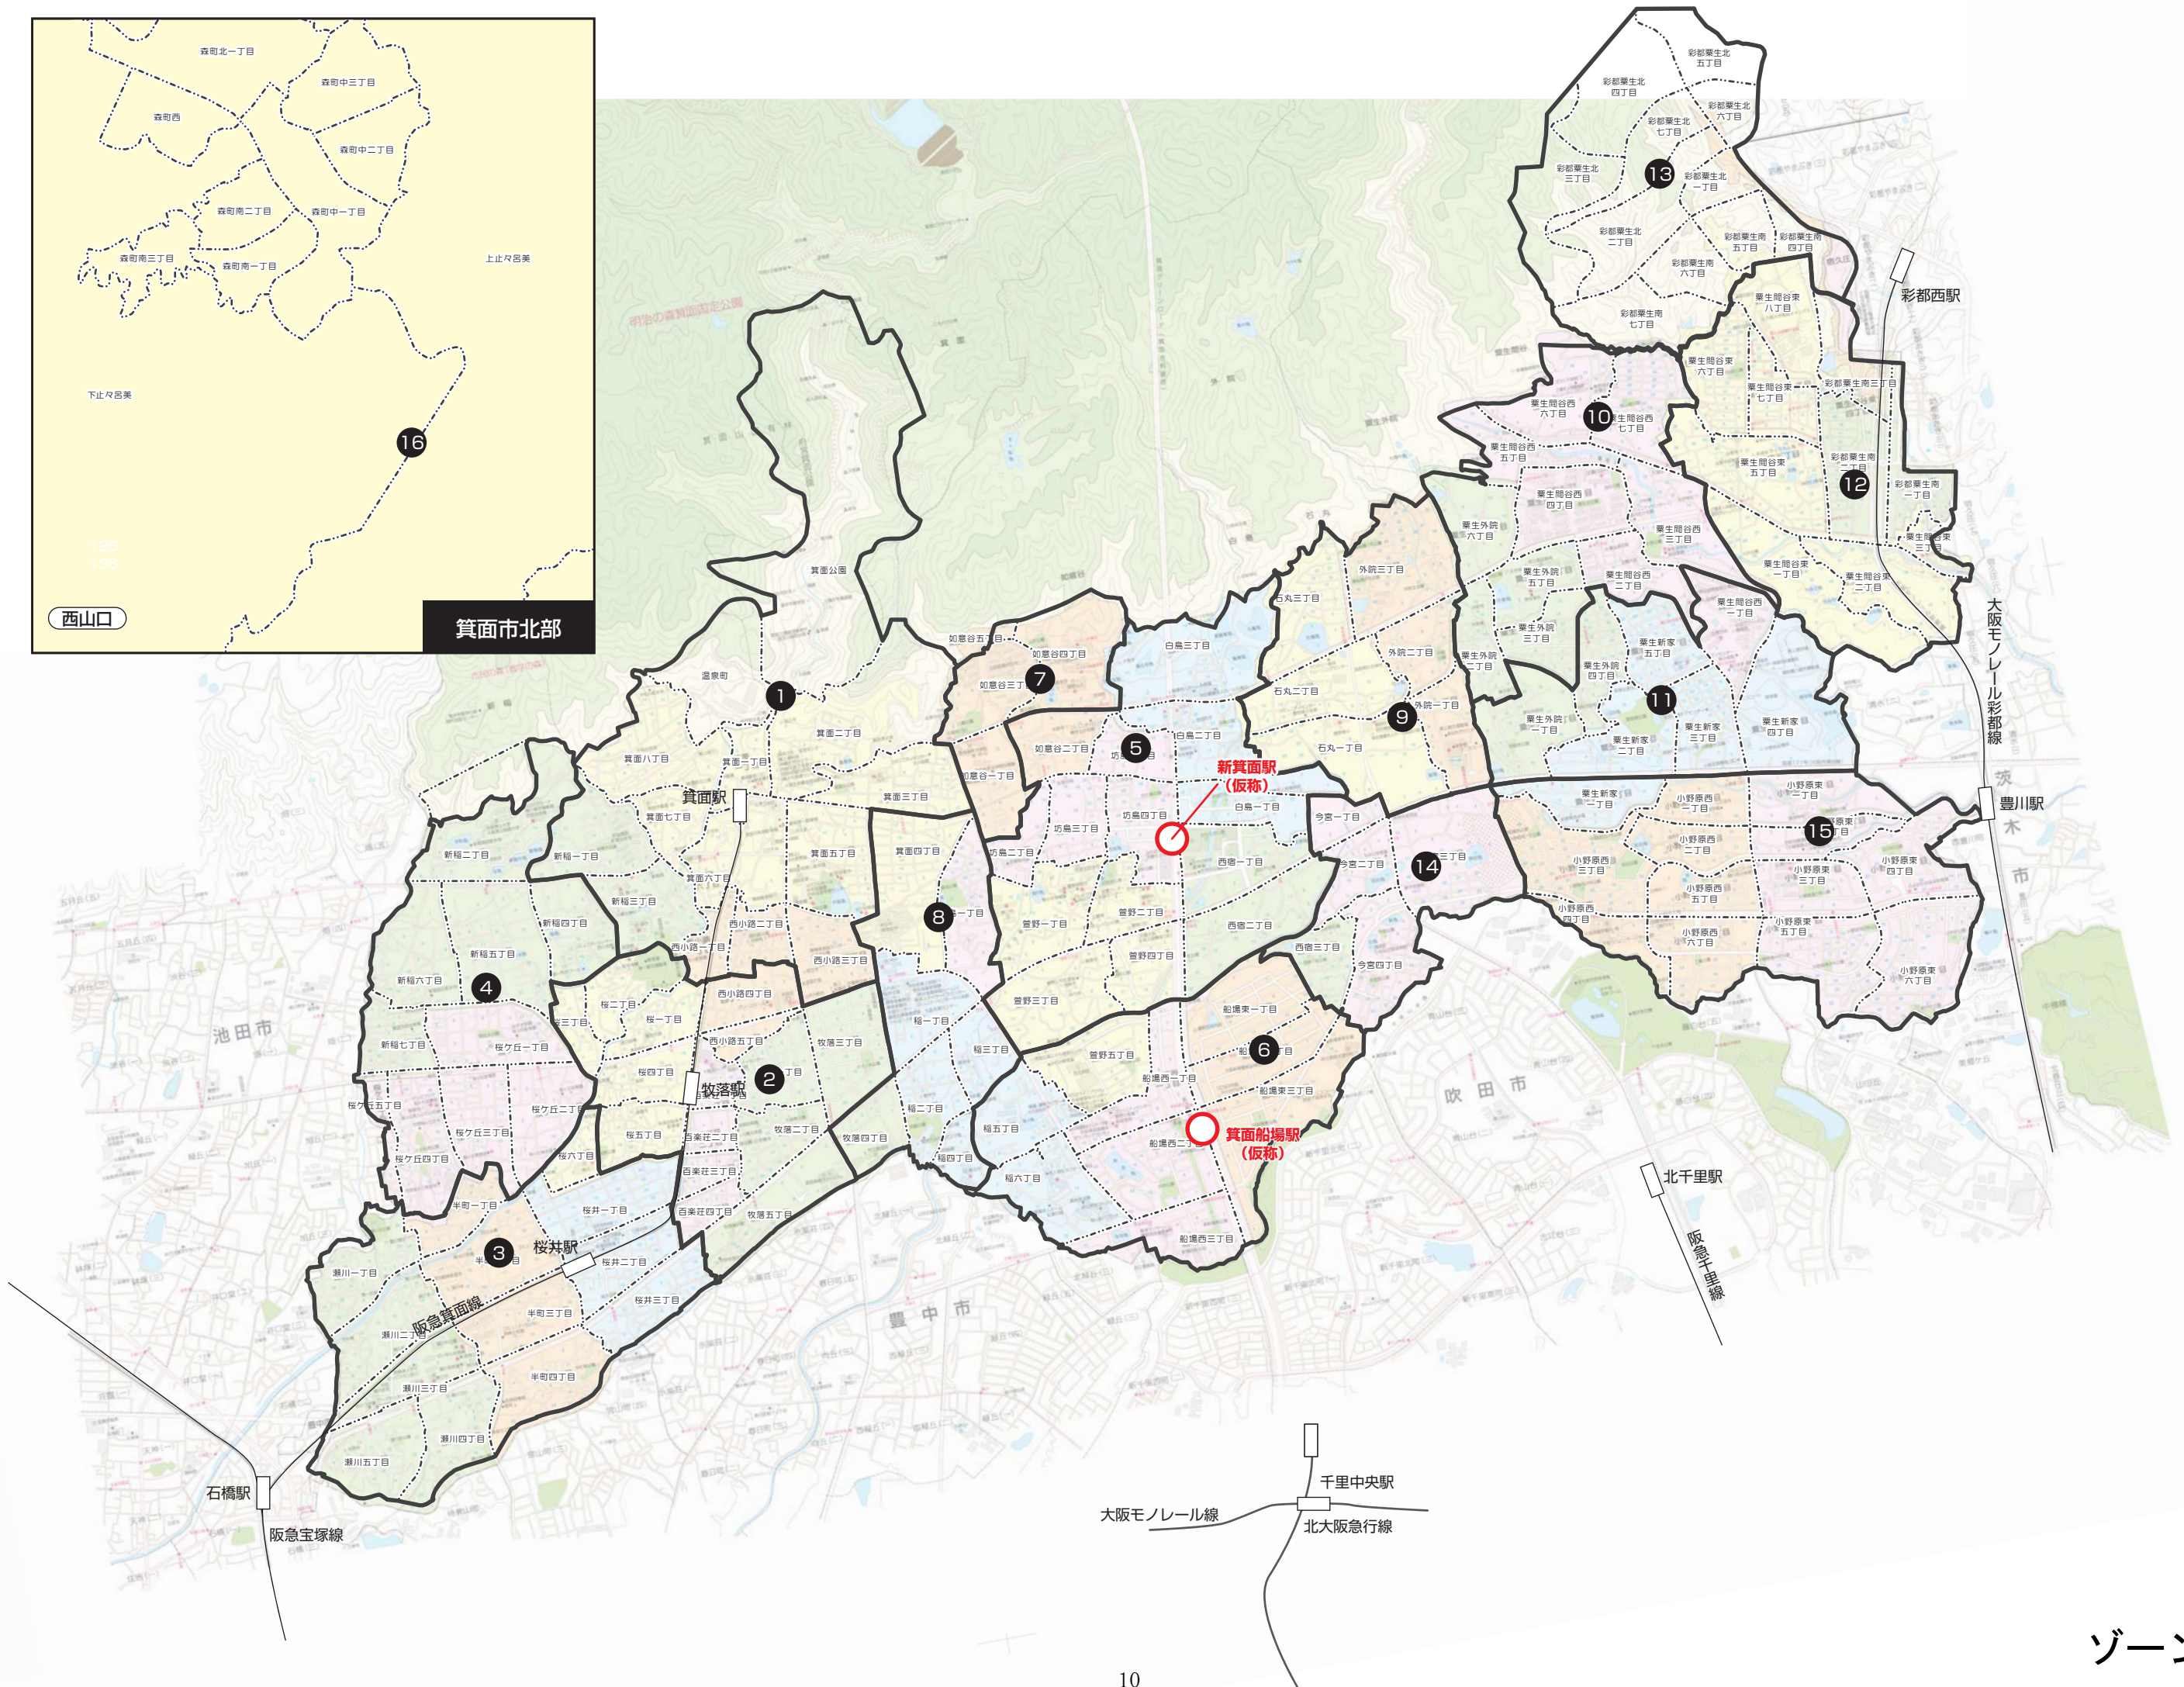

## ゾーン設定について

- ◆OD調査、利用者・市民アンケートを分析し、市内の交通行動の地域特性を捉めるために、市内を16ゾーンに設定した。
- ◆ゾーンの設定にあたっては、市内・市外近接の各駅を中心とした駅勢圏を基本としたエリアをひとつのゾーンとしてまとめ、その他、地形や幹線道路等を境界とし、アンケート結果等から、各地域ごとの傾向を捉まえ、設定した。

#### STEP 1：駅勢圏

- ◆駅勢圏は、駅を中心に半径800mの区域内に含まれる町丁目（面積の半分以上）とする。

#### STEP 2：駅勢圏の重複

- ◆複数の駅勢圏が重複する地域は、アンケート結果から、重複する駅勢圏のうち、いずれの駅への移動意向が高いかで判断。

ゾーン図（路線図、駅勢圏を含む）

ゾーン図