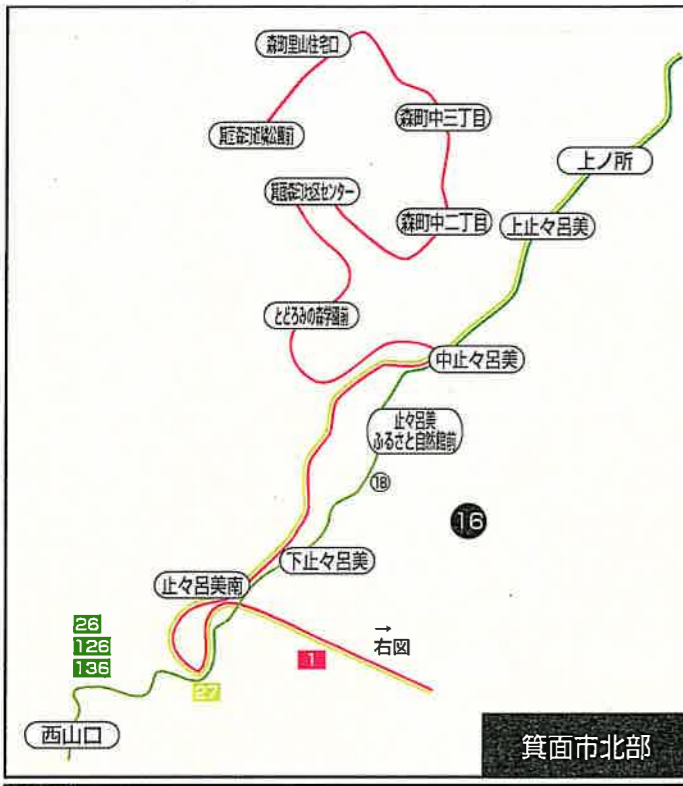

眞面市北部

- ①みのおライフプラザ（市立病院、総合保険福祉センター）
  ②稲ふれあいセンター
  ③西南図書館、聖苑
  ④西南公民館
  ⑤市役所、グリーンホール
  ⑥メイプルホール・中央図書館・中央生涯学習センター
  ⑦市役所第三別館、ふれあい就労支援センター
  ⑧東生涯学習センター・東図書館
  ⑨市民活動センター
  ⑩スカイアリーナ
  ⑪らいとびあ 21
  ⑫ヒューマンズプラザ・桜ヶ丘図書館
  ⑬教育センター・豊野南図書館
  ⑭豊川支所
  ⑮眞面文化・交流センター
  ⑯第一総合運動場
  ⑰第二総合運動場
  ⑱止々呂美支所

1. **凡例**
2. 【粟生団地線】
   29 北千里～千里中央～特急～粟生団地～北摂公園～余野～希望ヶ丘四丁目
   64 千里中央～北千里～外院の里～粟生団地
   66 千里中央～北千里～外院の里～小野原～北千里～千里中央
   51 千里中央～北千里～小野原～粟生団地～阪大外国語学部前
   55 千里中央～北千里～小野原～粟生団地
   53 千里中央～北千里～新築～小野原～阪大外国語学部前（左記停留所のみ停車）
   56 千里中央～北千里～小野原～粟生団地～間谷住宅内循環
   59 千里中央～北千里～小野原～尼谷～粟生団地～間谷住宅内循環
   30 千里中央～北千里～小野原～尼谷～間谷住宅内循環
   58 千里中央～北千里～阪急小野原住宅中央～小野原～粟生団地
   70 千里中央～北千里～今宮三丁目～小野原西5丁目～
   →豊野南行経路キャンパス
3. 阪大北千里～千里中央
   千里中央～北千里～今宮三丁目～関西学院千里国際キャンパス
   千里中央～市立病院前～青松園前～粟生団地
   千里中央～白鳥～青松園前～粟生団地
   千里中央～急行～白鳥～青松園前～粟生団地
   千里中央～北千里～小野原～関西学院前
   79 千里中央～北千里～小野原～関西学院前
   85 185 阪急茨木～山の口～奥～粟生団地
4. 【北大阪ネオポリス線】
   23 千里中央～急行～白鳥～粟生団地～彩都西駅～希望ヶ丘四丁目～余野
   24 千里中央～新船場北橋～白鳥～彩都西駅～希望ヶ丘四丁目～余野
   25 千里中央～急行～白鳥～粟生団地～希望ヶ丘四丁目～余野
   26 池田～久安寺～中止々呂美～余野～希望ヶ丘四丁目
   27 千里中央～急行～白鳥～中止々呂美～余野～希望ヶ丘四丁目
   84 千里中央～急行～白鳥～青松園前～粟生団地～宮の前～奥
5. 【彩都線】
   21 千里中央～急行～白鳥～彩都粟生北五丁目～彩都西駅～彩都あさぎ三丁目
   →粟生団地～白鳥～新船場北橋～千里中央
   22 千里中央～新船場北橋～白鳥～粟生団地～彩都あさぎ三丁目
   →彩都西駅～彩都粟生北五丁目～白鳥～急行～千里中央
   ※特急・急行については途中停車しないバス停があります。

1. 【東能勢線】
   136 池田～久安寺～中止々呂美～牧
   126 池田～久安寺～中止々呂美～牧～余野～希望ヶ丘四丁目
2. 【白鳥線】
   19 眞面～白鳥～（眞面）市立病院前～千里中央
   20 千里中央～白鳥～眞面～新福
   眞面～白鳥～急行～千里中央
3. 【阪北線】
   13 桐田～十三～日出町～豊中～眞面
   63 桐田～日出町～豊中～栗原駅（市立豊中病院前）～眞面

1. 【眞面中央線】
   81 83 千里中央⇄市立病院前⇄眞面市役所前⇄（桜ヶ丘⇄新福）
   82 石橋北口⇄井口堂⇄桜ヶ丘⇄眞面市役所前⇄市立病院前⇄千里中央
2. 【如意谷線】
   85 千里中央⇄白鳥⇄（リミナス眞面の森⇄如意谷住宅前）
   千里中央⇄急行⇄白鳥⇄（リミナス眞面の森⇄如意谷住宅前）
3. 【豊中市内線】
   40 46 千里中央⇄北摂丘⇄豊中
   41 43 44 千里中央⇄北摂丘団地⇄豊中⇄桃山台駅前
4. 【眞面森町線】
   11 千里中央～中止々呂美～眞面森町地区センター～眞面森町近隣公園前