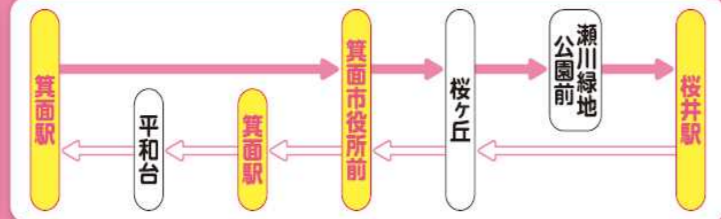

1 (西部) ルート

バス停番号	バス停名	1便	2便	3便	4便	5便	6便	7便
1A	箕面駅	—	10:42発	11:52発	13:02発	15:15発	16:25発	17:35発
2B	箕面警察前	—	10:44	11:54	13:04	15:17	16:27	17:37
3A	箕面市役所前	—	10:45	11:55	13:05	15:18	16:28	17:38
81B	桜	—	10:48	11:58	13:08	15:21	16:31	17:41
80B	桜中央橋	—	10:49	11:59	13:09	15:22	16:32	17:42
79B	桜ヶ丘	—	10:50	12:00	13:10	15:23	16:33	17:43
78B	桜ヶ丘西	—	10:51	12:01	13:11	15:24	16:34	17:44
85	石澄住宅	—	10:52	12:02	13:12	15:25	16:35	17:45
86	瀬川緑地公園前	—	10:54	12:04	13:14	15:27	16:37	17:47
87	西南小学校前	—	10:58	12:08	13:18	15:31	16:41	17:51
88	半町	—	11:00	12:10	13:20	15:33	16:43	17:53
89	南桜井	—	11:01	12:11	13:21	15:34	16:44	17:54
83	桜井駅	9:55発	11:05	12:15	13:25	15:38	16:48	17:58
84	桜ヶ丘南	9:57	11:07	12:17	13:27	15:40	16:50	18:00
79A	桜ヶ丘	9:58	11:08	12:18	13:28	15:41	16:51	18:01
80A	桜中央橋	9:59	11:09	12:19	13:29	15:42	16:52	18:02
81A	桜	10:00	11:10	12:20	13:30	15:43	16:53	18:03
3B	箕面市役所前	10:04	11:14	12:24	13:34	15:47	16:57	18:07
2A	箕面警察前	10:05	11:15	12:25	13:35	15:48	16:58	18:08
1B	箕面駅	10:10	11:20	12:30	13:40	15:53	17:03	18:13
74	平和台	10:14	11:24	12:34	13:44	15:57	17:07	18:17
108	平和台西	10:16	11:26	12:36	13:46	15:59	17:09	18:19
75	箕面七丁目	10:18	11:28	12:38	13:48	16:01	17:11	18:21
1A	箕面駅	10:22※	11:32※	12:42※	13:52※	16:05※	17:15※	18:25※