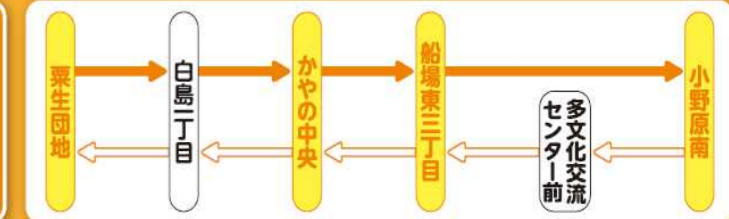

3 (東部) ルート

バス停番号	バス停名	1便	2便	3便	4便	5便	6便
34	粟生団地	—	9:55発	11:15発	14:06発	15:26発	16:46発
33B	外院	—	9:57	11:17	14:08	15:28	16:48
17C	青松園前	—	9:58	11:18	14:09	15:29	16:49
16A	第四中学校前	—	10:00	11:20	14:11	15:31	16:51
15B	今宮	—	10:01	11:21	14:12	15:32	16:52
101B	白島一丁目	—	10:02	11:22	14:13	15:33	16:53
12A	かやの中央	—	10:06	11:26	14:17	15:37	16:57
13	萱野小学校前	—	10:08	11:28	14:19	15:39	16:59
95	船場東一丁目	—	10:09	11:29	14:20	15:40	17:00
8D	新船場北橋	—	10:11	11:31	14:22	15:42	17:02
102A	船場団地	—	10:12	11:32	14:23	15:43	17:03
31A	船場東三丁目	—	10:13	11:33	14:24	15:44	17:04
72A	今宮四丁目	—	10:14	11:34	14:25	15:45	17:05
71A	今宮三丁目	—	10:15	11:35	14:26	15:46	17:06
70A	箕面墓地公園南	—	10:16	11:36	14:27	15:47	17:07
69B	阪急小野原住宅南	—	10:17	11:37	14:28	15:48	17:08
67	小野原西五丁目	9:01発	10:21	11:41	14:32	15:52	17:12
66B	小野原南	9:02	10:22	11:42	14:33	15:53	17:13
65A	小野原東五丁目	9:03	10:23	11:43	14:34	15:54	17:14
62B	小野原東四丁目	9:05	10:25	11:45	14:36	15:56	17:16
104	小野原東三丁目	9:06	10:26	11:46	14:37	15:57	17:17
105	春日神社前	9:07	10:27	11:47	14:38	15:58	17:18
114	多文化交流センター前	9:08	10:28	11:48	14:39	15:59	17:19
69A	阪急小野原住宅南	9:09	10:29	11:49	14:40	16:00	17:20
70B	箕面墓地公園南	9:10	10:30	11:50	14:41	16:01	17:21
71B	今宮三丁目	9:11	10:31	11:51	14:42	16:02	17:22
72B	今宮四丁目	9:12	10:32	11:52	14:43	16:03	17:23
31B	船場東三丁目	9:13	10:33	11:53	14:44	16:04	17:24
102B	船場団地	9:16	10:36	11:56	14:47	16:07	17:27
8A	新船場北橋	9:18	10:38	11:58	14:49	16:09	17:29
12B	かやの中央	9:23	10:43	12:03	14:54	16:14	17:34
101A	白島一丁目	9:26	10:46	12:06	14:57	16:17	17:37
15A	今宮	9:27	10:47	12:07	14:58	16:18	17:38
16B	第四中学校前	9:29	10:49	12:09	15:00	16:20	17:40
17B	青松園前	9:30	10:50	12:10	15:01	16:21	17:41
33A	外院	9:31	10:51	12:11	15:02	16:22	17:42
34	粟生団地	9:36※	10:56※	12:16※	15:07※	16:27※	17:47※

※各便とも、「粟生団地」が終点となります。