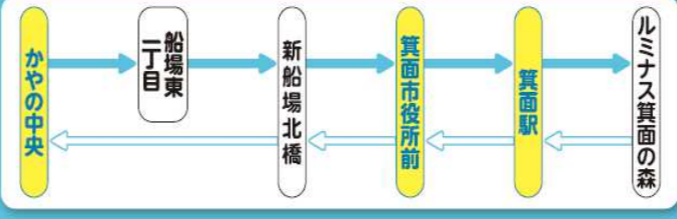

2 (中部) ルート

バス停番号	バス停名	1便	2便	3便	4便	5便	6便
12A	かやの中央	—	10:43発	12:03発	14:38発	15:58発	17:18発
13	萱野小学校前	—	10:45	12:05	14:40	16:00	17:20
95	船場東一丁目	—	10:46	12:06	14:41	16:01	17:21
8B	新船場北橋	9:28発	10:48	12:08	14:43	16:03	17:23
7B	船場西一丁目	9:30	10:50	12:10	14:45	16:05	17:25
116B	市立病院前	9:31	10:51	12:11	14:46	16:06	17:26
5B	芝西	9:33	10:53	12:13	14:48	16:08	17:28
4B	中小学校前	9:35	10:55	12:15	14:50	16:10	17:30
3B	箕面市役所前	9:38	10:58	12:18	14:53	16:13	17:33
2A	箕面警察前	9:39	10:59	12:19	14:54	16:14	17:34
1A	箕面駅	9:44	11:04	12:24	14:59	16:19	17:39
93	聖母被昇天学院前	9:49	11:09	12:29	15:04	16:24	17:44
21A	萱野北小学校前	9:51	11:11	12:31	15:06	16:26	17:46
22B	ルミナス箕面の森	9:52	11:12	12:32	15:07	16:27	17:47
23B	ルミナス四番街	9:54	11:14	12:34	15:09	16:29	17:49
24A	山手公園前	9:56	11:16	12:36	15:11	16:31	17:51
92	如意谷三丁目	9:59	11:19	12:39	15:14	16:34	17:54
1B	箕面駅	10:07	11:27	12:47	15:22	16:42	18:02
2B	箕面警察前	10:09	11:29	12:49	15:24	16:44	18:04
3A	箕面市役所前	10:10	11:30	12:50	15:25	16:45	18:05
4A	中小学校前	10:12	11:32	12:52	15:27	16:47	18:07
5A	芝西	10:13	11:33	12:53	15:28	16:48	18:08
116A	市立病院前	10:15	11:35	12:55	15:30	16:50	18:10
7A	船場西一丁目	10:16	11:36	12:56	15:31	16:51	18:11
8A	新船場北橋	10:18	11:38	12:58	15:33	16:53	18:13
12A	かやの中央	10:24※	11:44※	13:04※	15:39※	16:59※	18:19※

※各便とも、「かやの中央」が終点となります。