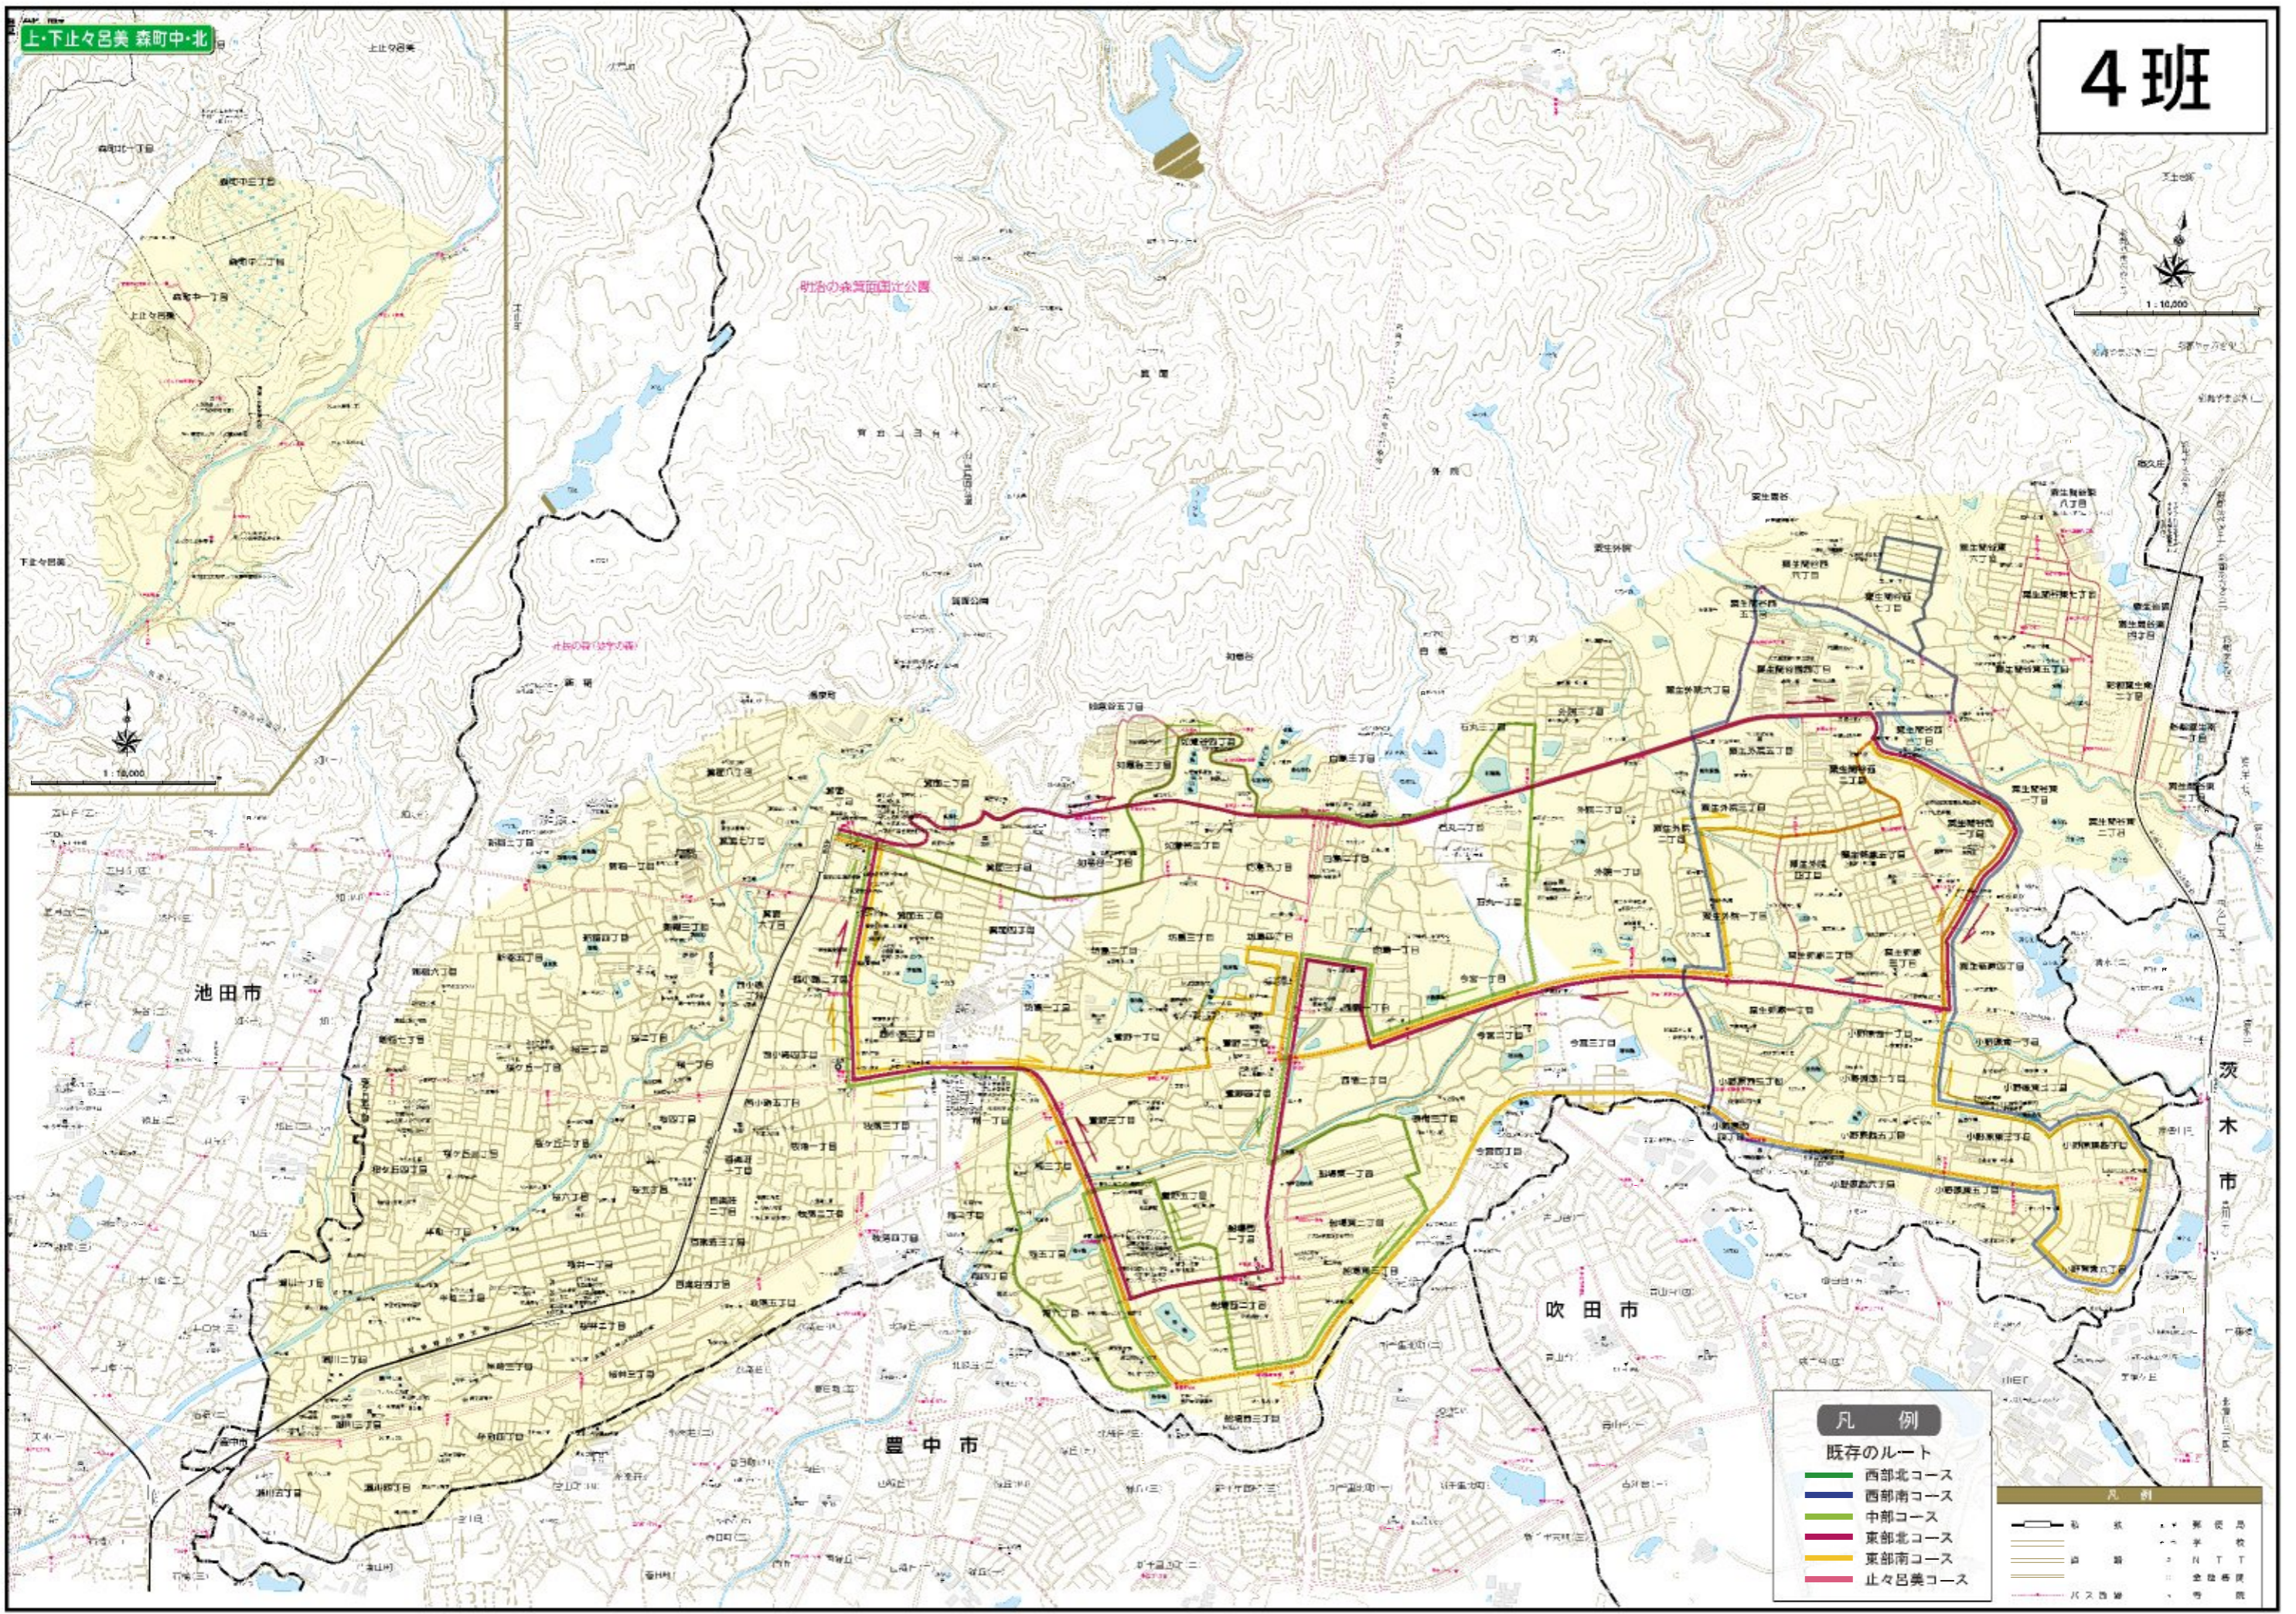

凡例

既存のルート

- 西部北コース
- 西部南コース
- 中部コース
- 東部北コース
- 東部南コース
- 止々呂美コース

凡例

- 駅
- 幹線
- 支線
- 学区
- N T T
- 金融機関
- 等

凡例

既存のルート

- 西部北コース
- 西部南コース
- 中部コース
- 東部北コース
- 東部南コース
- 止々呂美コース

凡例

- 駅
- 新設路線
- 学 校
- 道 路
- N T T
- 金融機関
- バス路線
- 等 路

池田市

豊中市

吹田市

茨木市

凡例

既存のルート

- 西部北コース
- 西部南コース
- 中部コース
- 東部北コース
- 東部南コース
- 止々呂美コース

- 鉄 道
- バス 路線
- 学 校
- N T T
- 郵便 局
- 金 融 機 関
- 医 院

凡例

既存のルート

- 西部北コース
- 西部南コース
- 中部コース
- 東部北コース
- 東部南コース
- 止々呂美コース

凡例

- 区界
- 市界
- 町界
- 河川
- 道路
- 鉄道
- 郵便局
- 学校
- NTT
- 金融機関
- 寺