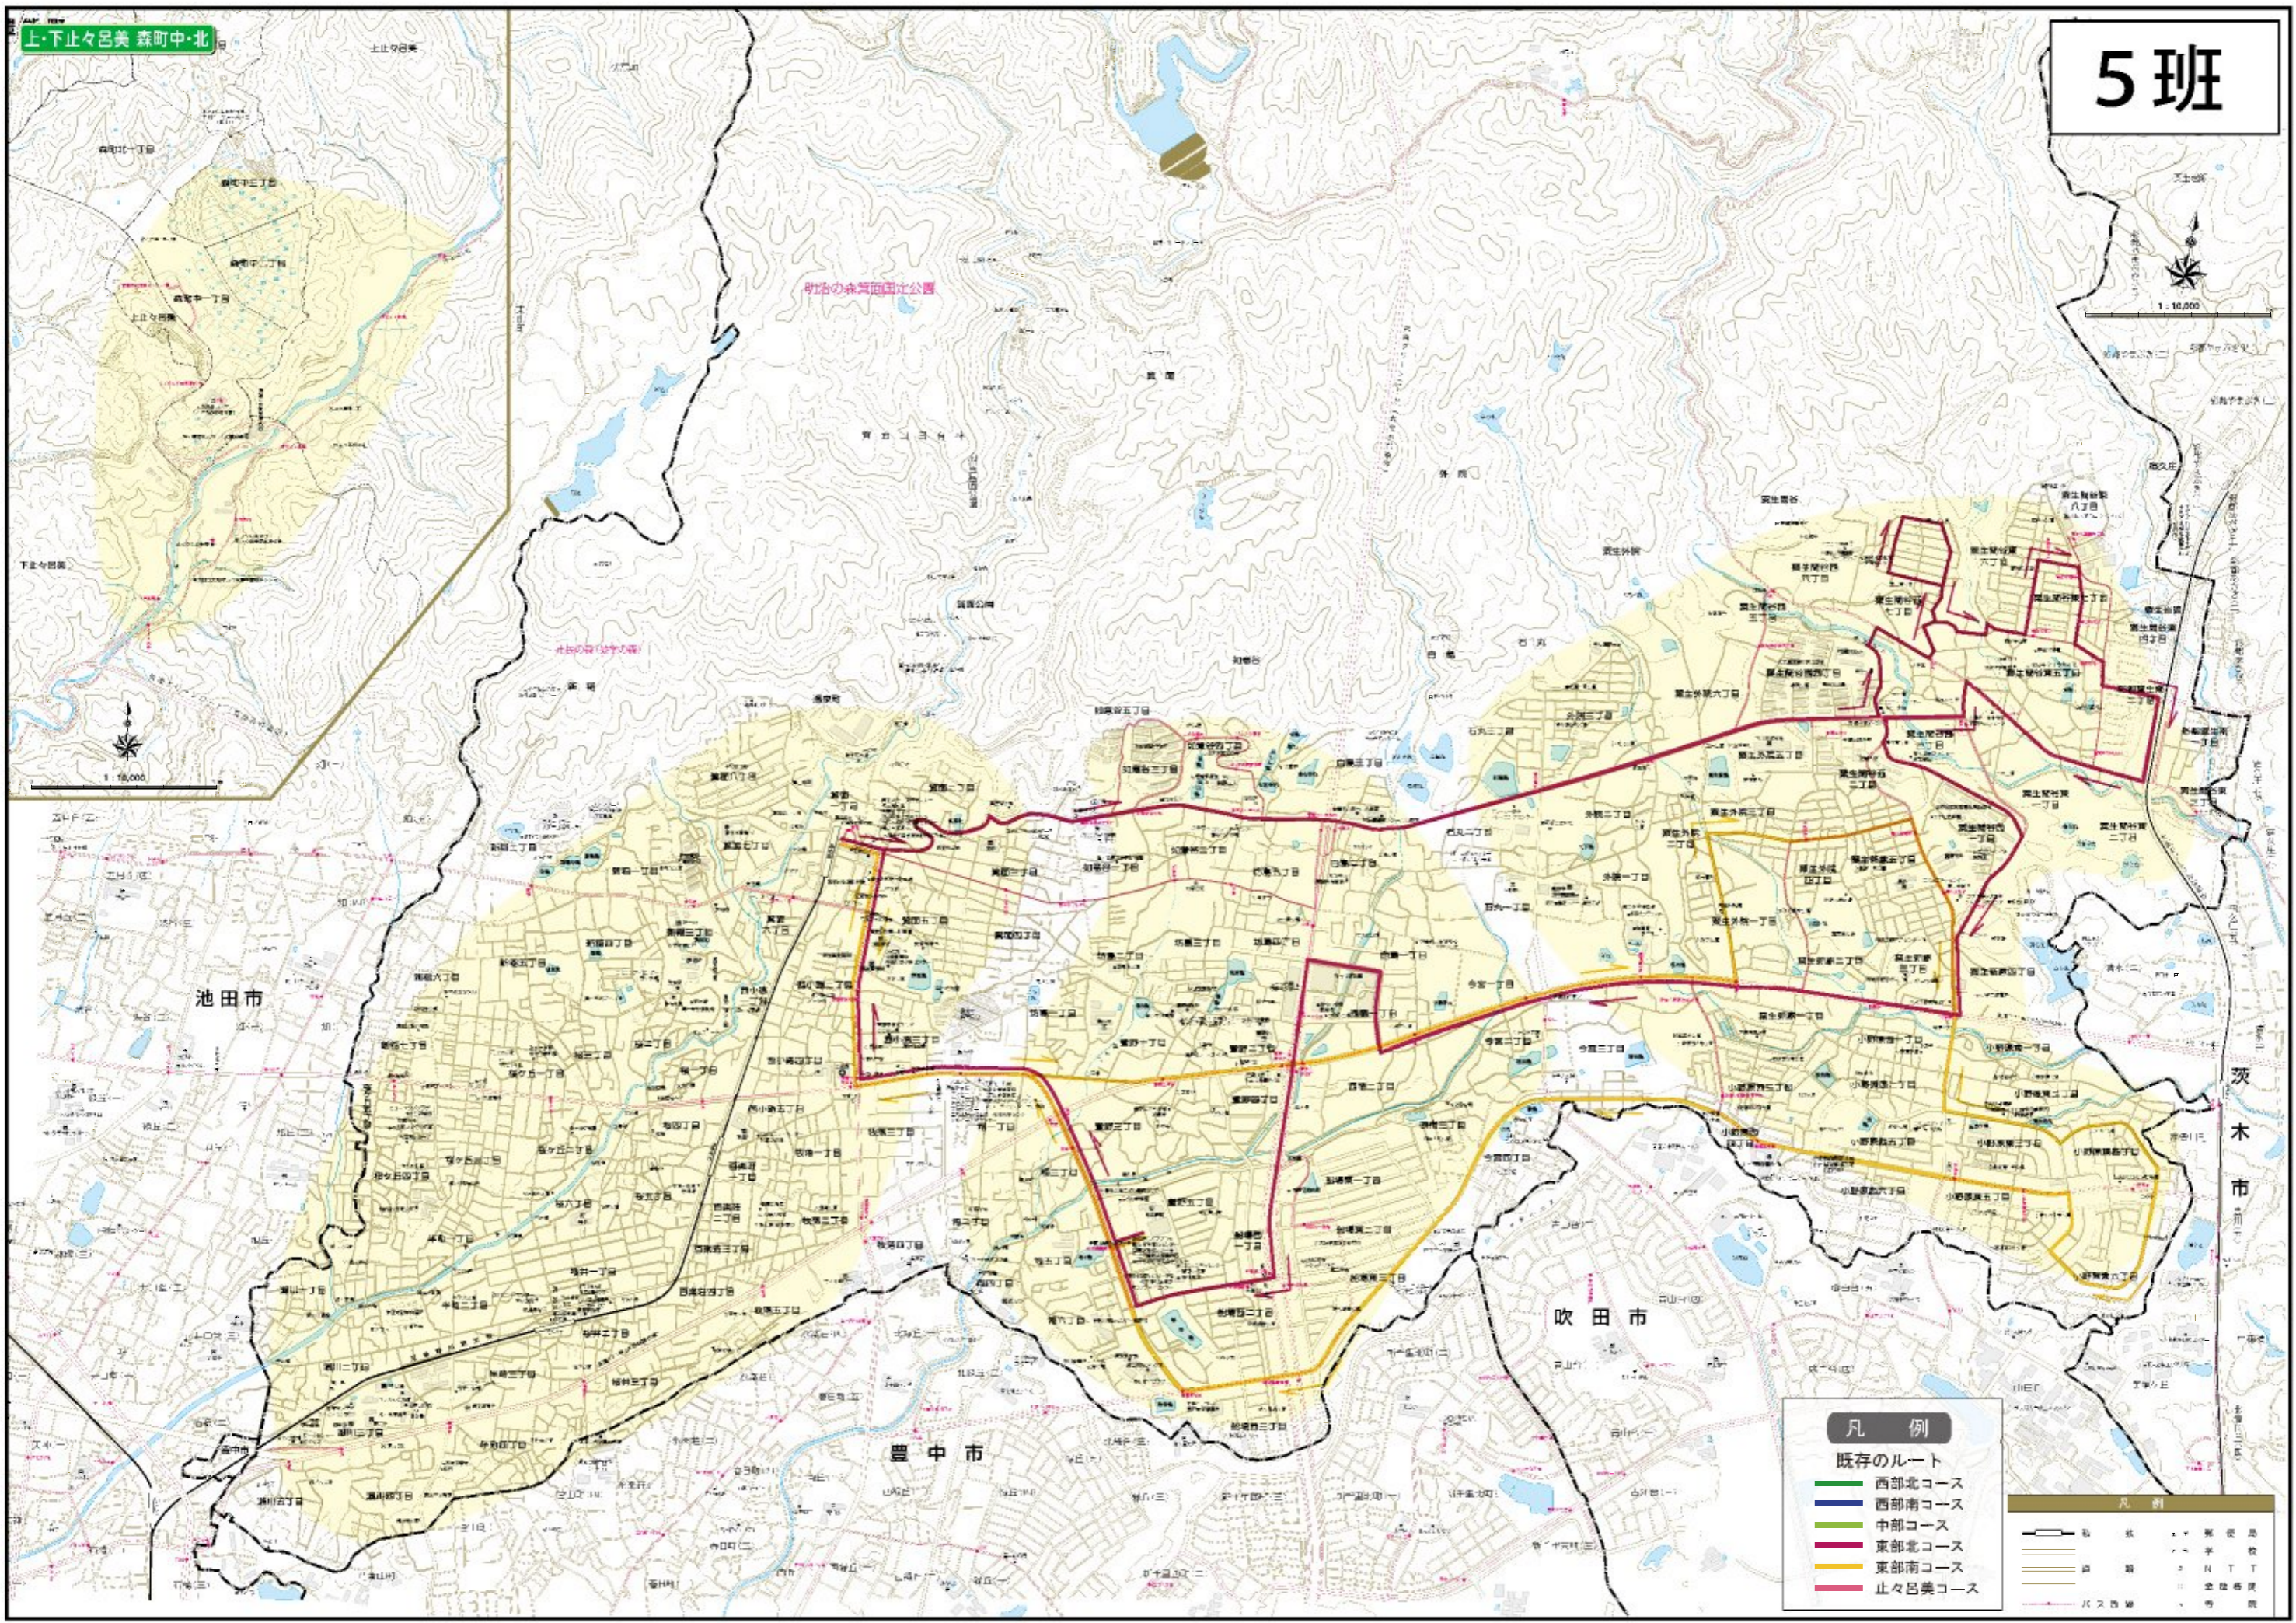

凡例

既存のルート

- 西部北コース
- 西部南コース
- 中部コース
- 東部北コース
- 東部南コース
- 止々呂美コース

凡例

- 駅
- 幹線
- 支線
- 学区
- N T T
- 金融機関
- 等

凡例

既存のルート

- 西部北コース
- 西部南コース
- 中部コース
- 東部北コース
- 東部南コース
- 止々呂美コース

凡例

- 駅
- 新設路線
- 学 校
- 道 路
- N T T
- 金融機関
- バス路線
- 等 路

池田市

豊中市

吹田市

茨木市

凡例

既存のルート

- 西部北コース
- 西部南コース
- 中部コース
- 東部北コース
- 東部南コース
- 止々呂美コース

- 鉄 道
- バス 路線
- 学 校
- N T T
- 郵便 局
- 金 融 機 関
- 医 院

凡例

既存のルート

- 西部北コース
- 西部南コース
- 中部コース
- 東部北コース
- 東部南コース
- 止々呂美コース

凡例

- 区界
- 市界
- 町界
- 河川
- 道路
- 鉄道
- 郵便局
- 学校
- NTT
- 金融機関
- 寺