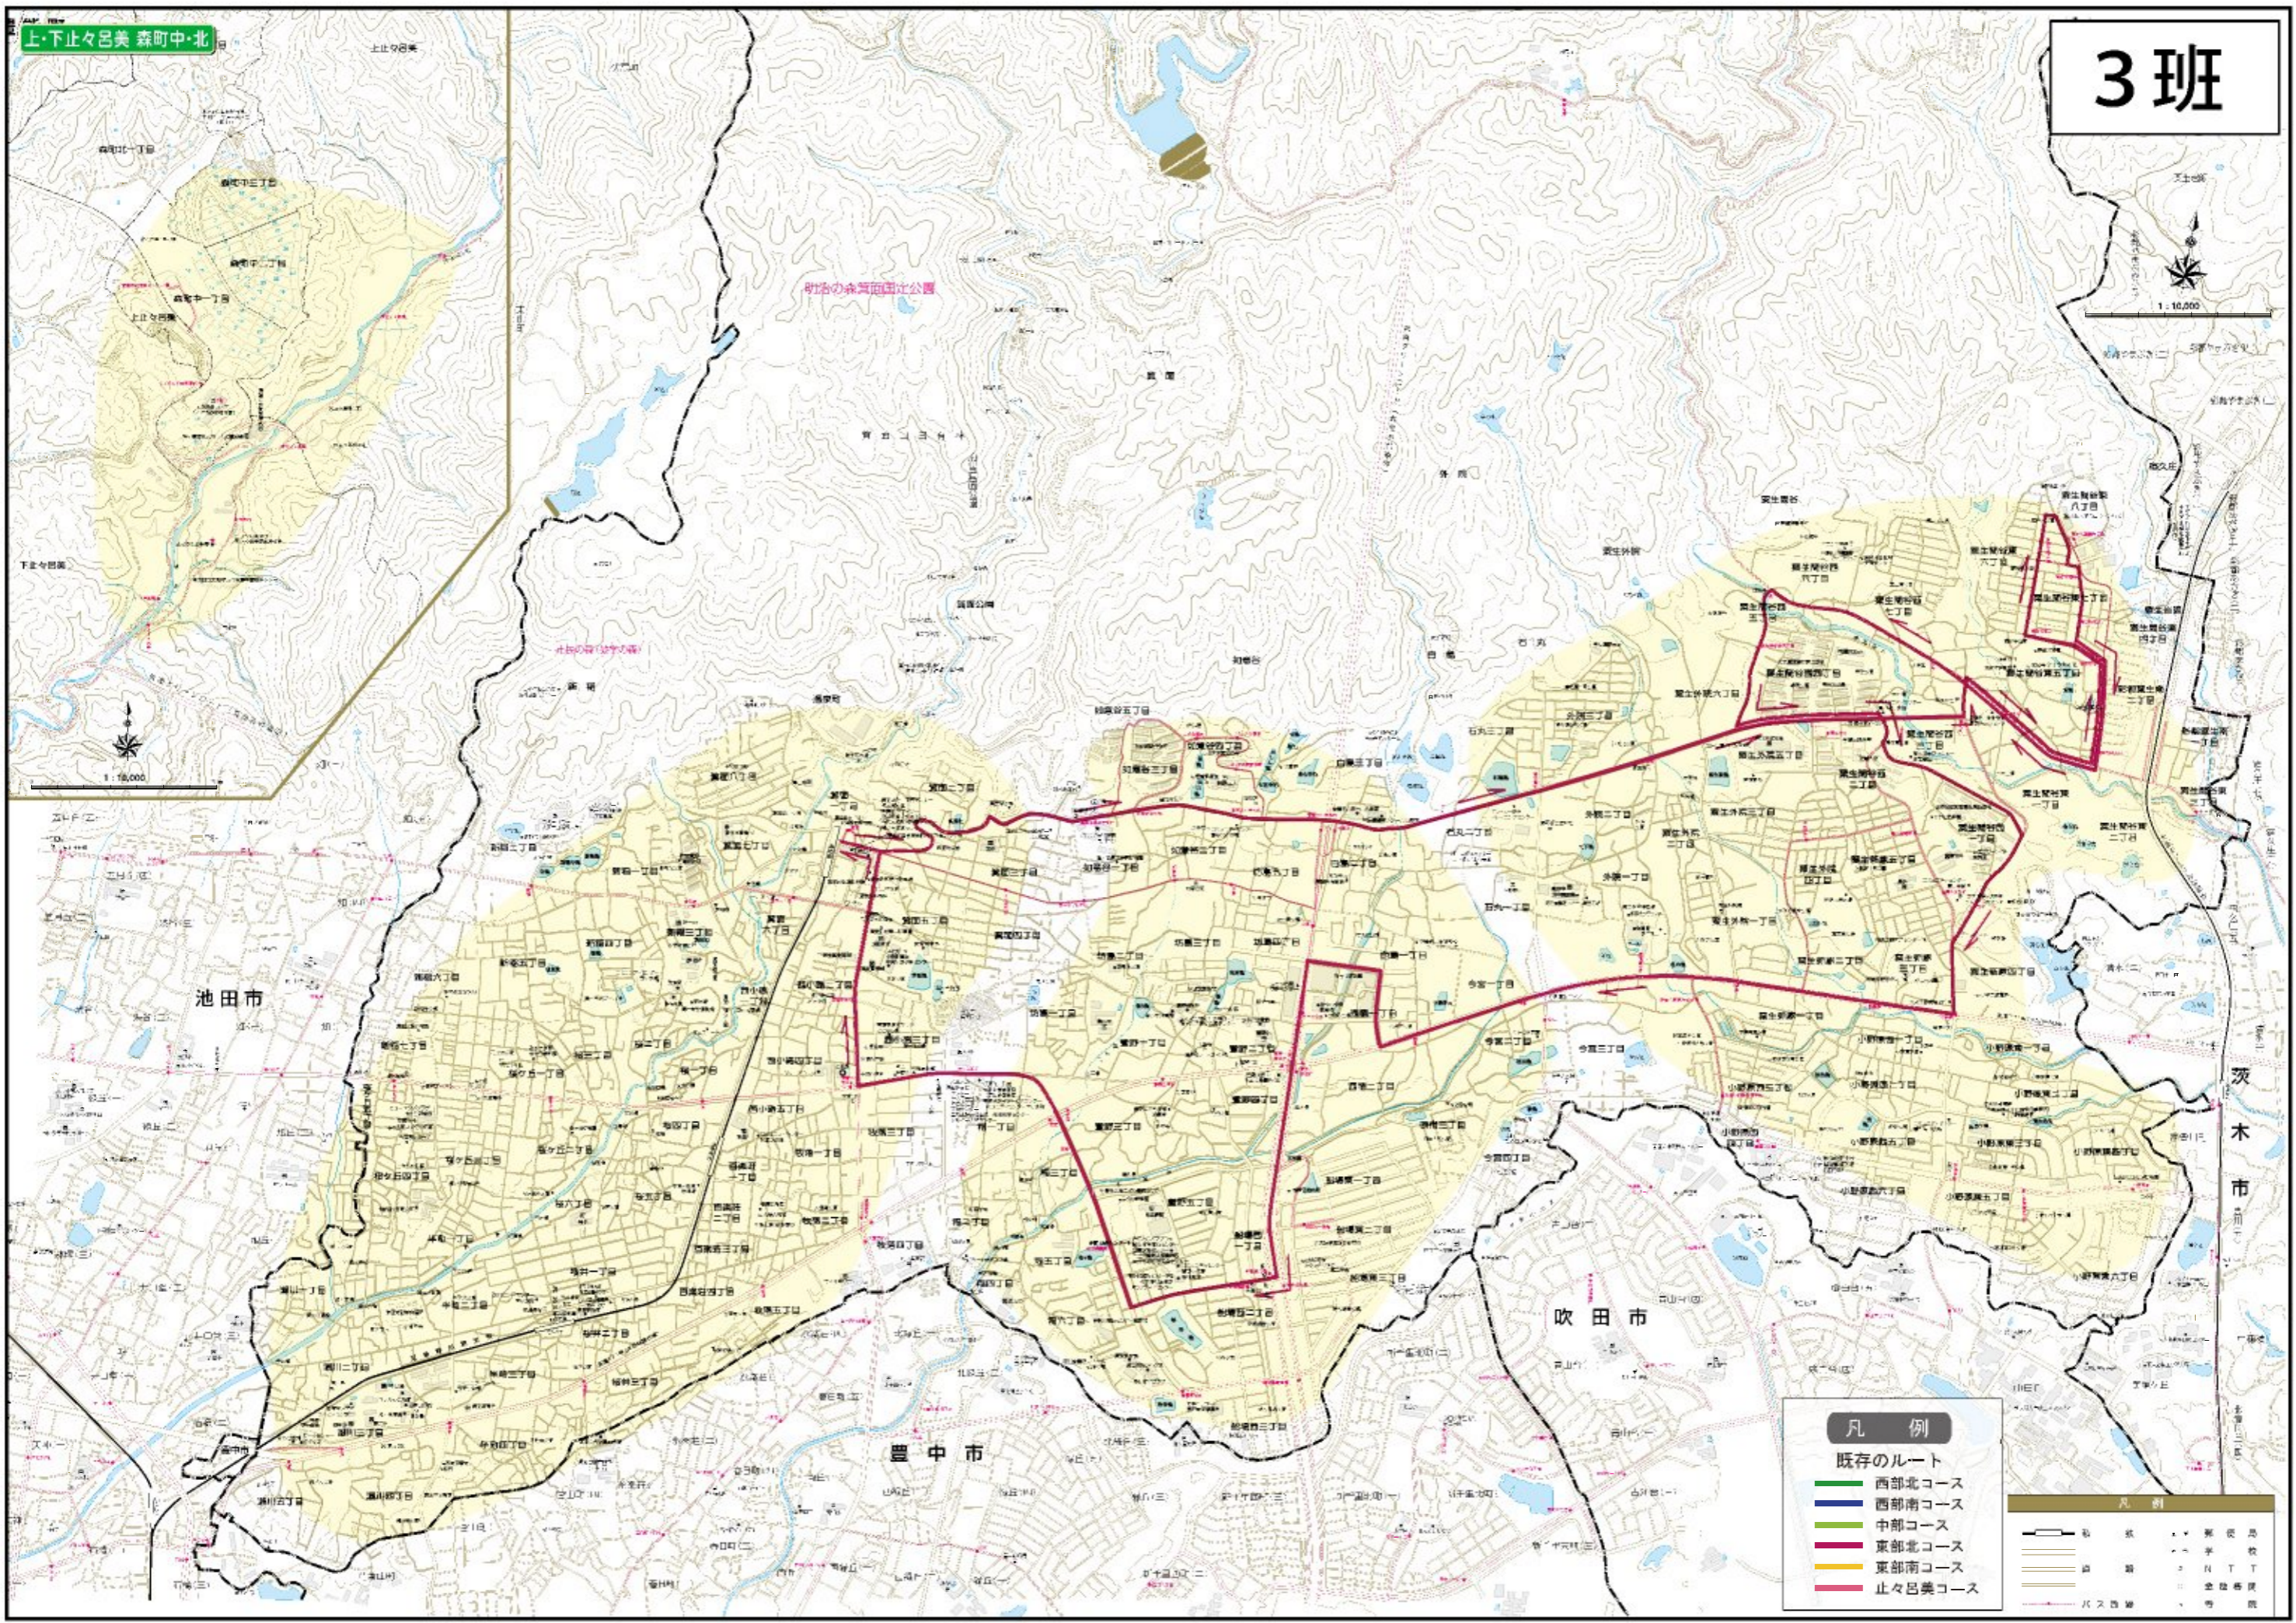

凡例

既存のルート

- 西部北コース
- 西部南コース
- 中部コース
- 東部北コース
- 東部南コース
- 止々呂美コース

凡例

- 駅
- 幹線
- 支線
- 学区
- N T T
- 金融機関
- 等

凡例

既存のルート

- 西部北コース
- 西部南コース
- 中部コース
- 東部北コース
- 東部南コース
- 止々呂美コース

凡例

- 駅
- 新設路線
- 学 校
- 道 路
- N T T
- 金融機関
- バス路線
- 等 路

池田市

豊中市

吹田市

茨木市

凡例

既存のルート

- 西部北コース
- 西部南コース
- 中部コース
- 東部北コース
- 東部南コース
- 止々呂美コース

- 鉄 道
- バス 路線
- 学 校
- N T T
- 郵便 局
- 金 融 機 関
- 医 院

凡例

既存のルート

- 西部北コース
- 西部南コース
- 中部コース
- 東部北コース
- 東部南コース
- 止々呂美コース

凡例

- 区界
- 市界
- 町界
- 河川
- 道路
- 鉄道
- 郵便局
- 学校
- NTT
- 金融機関
- 寺