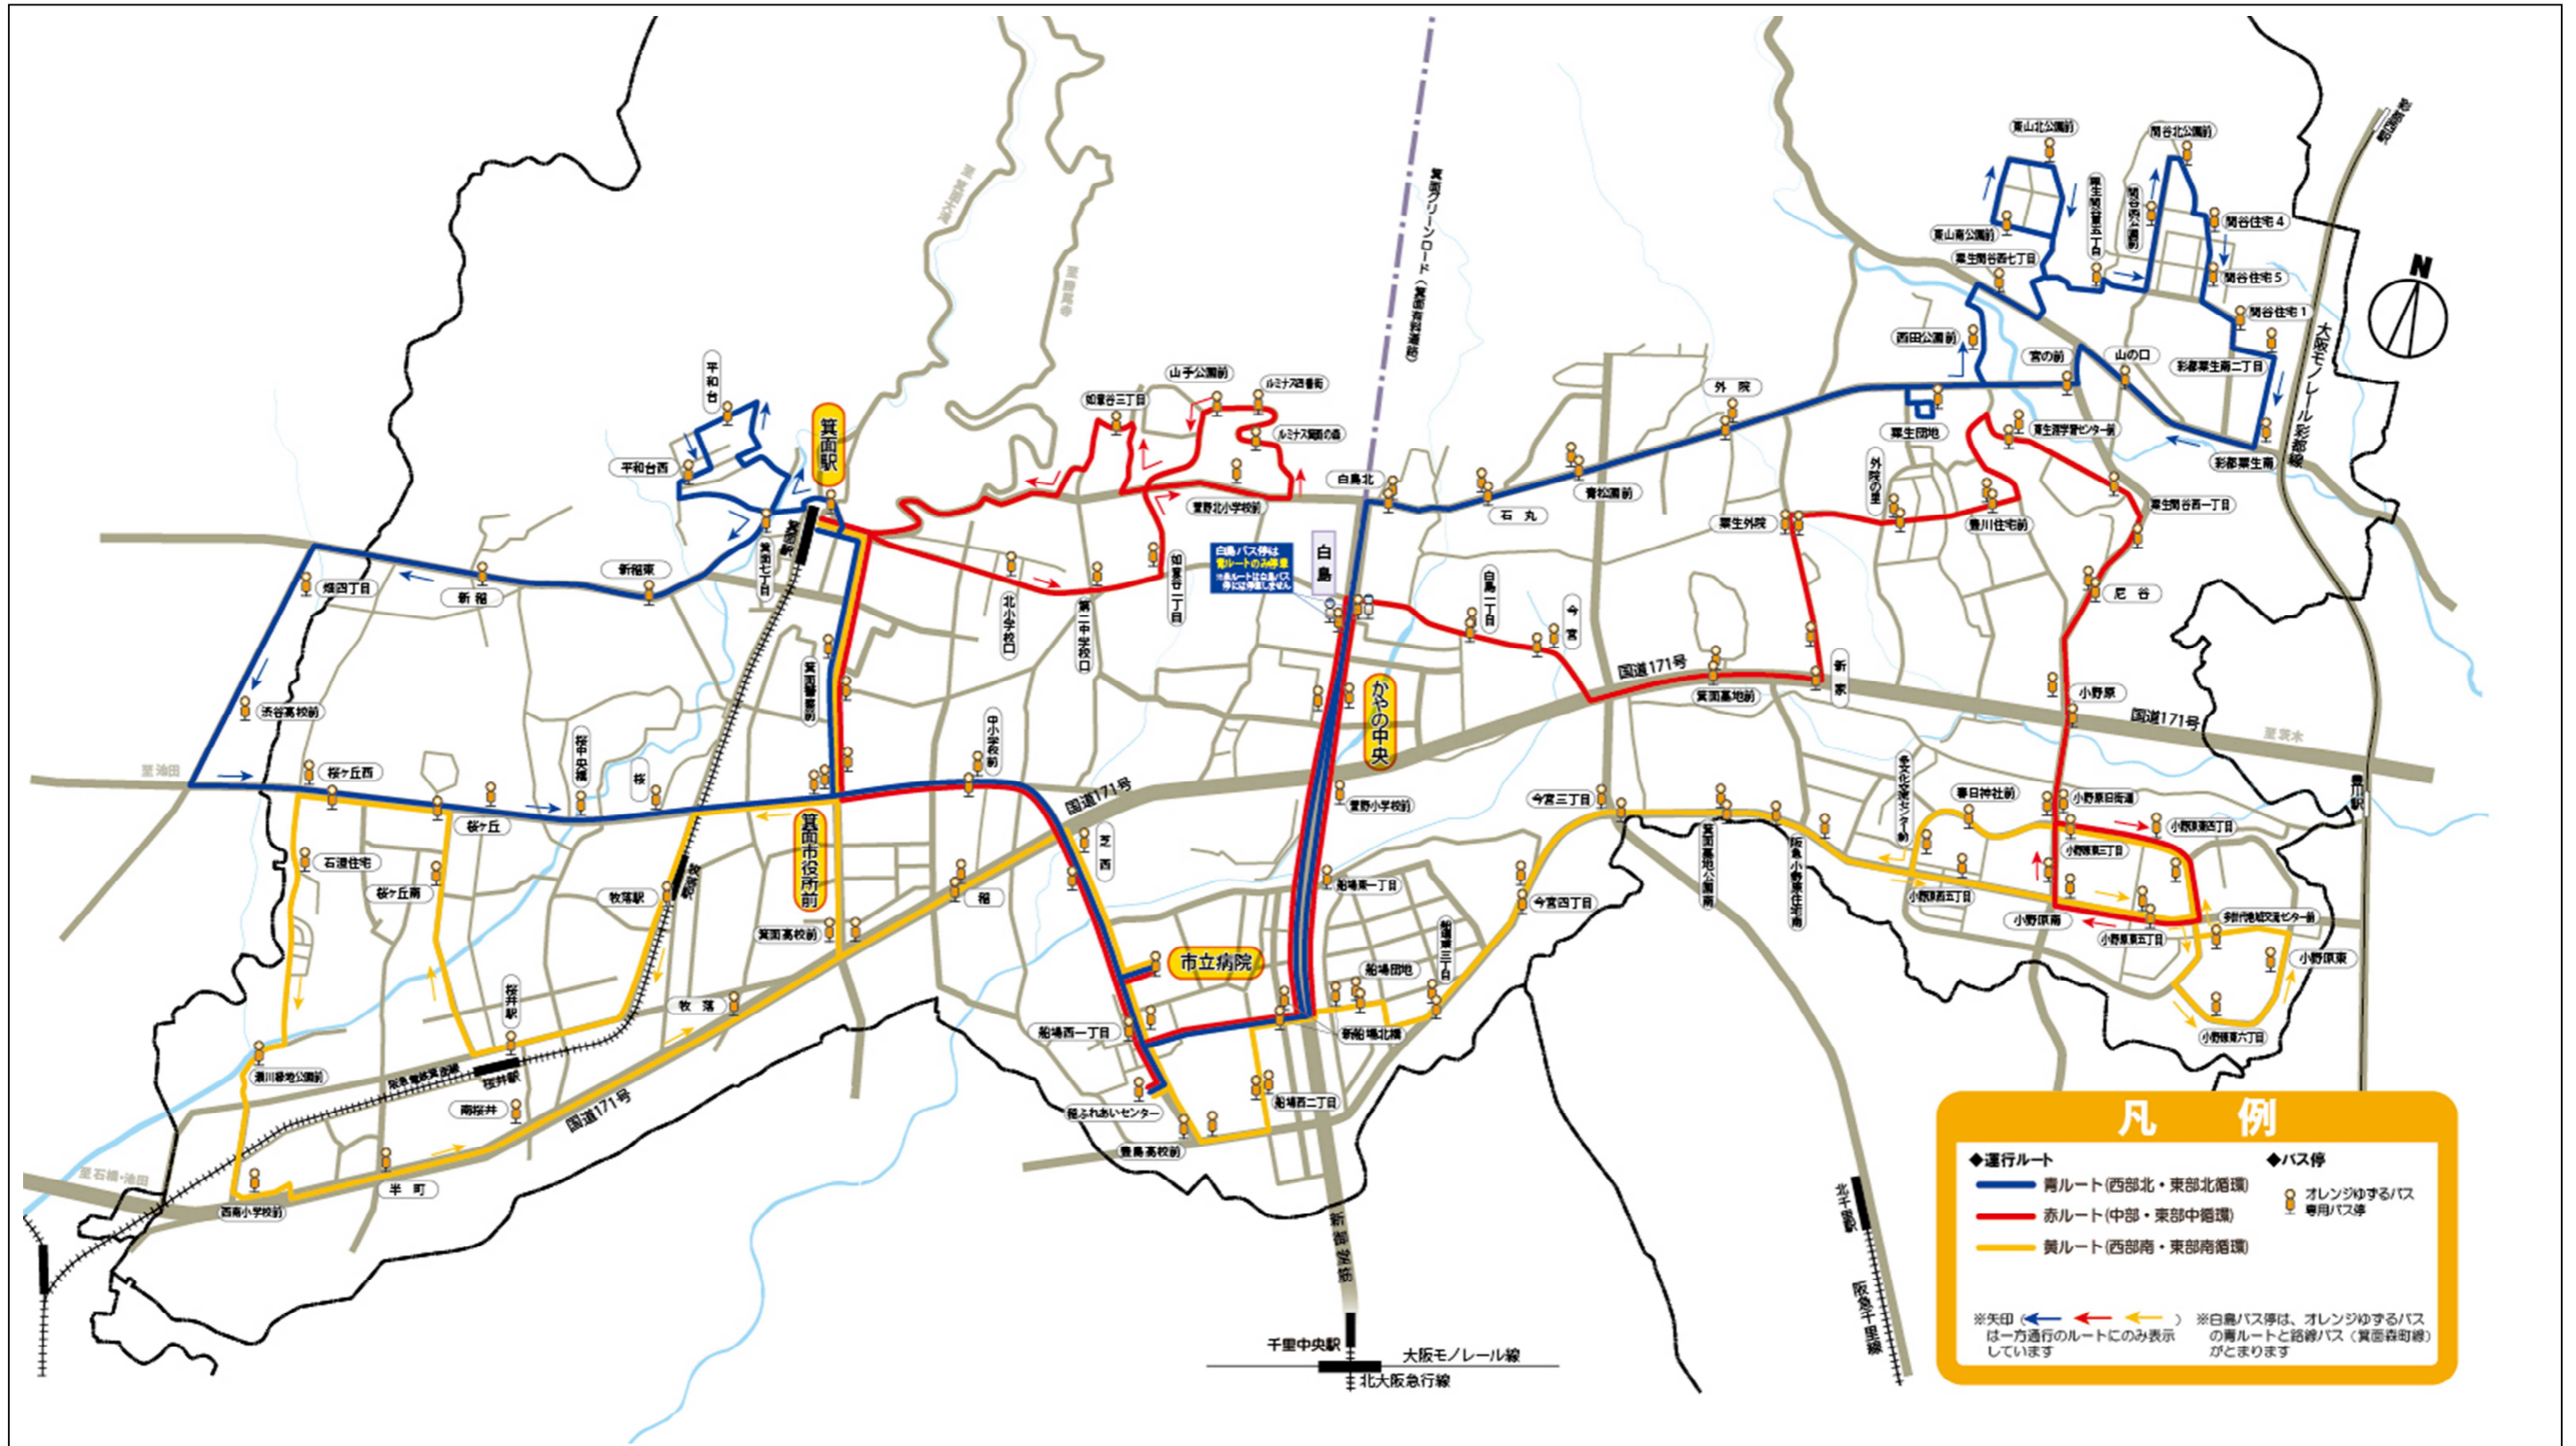

# 運行ルート

【月曜日～土曜日】

【日曜・祝日】