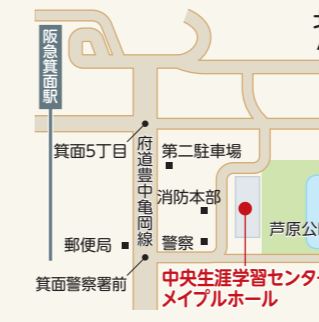

西南生涯学習センター

瀬川3-2-5 ☎723・5222 FAX724・9695

グループ名	活動内容	公開日時
みのお写真研究会	フォトショップほか、 写真技術の習得	8/17、9/21㊟13:00~17:00
ソーイングクラブ	家庭洋裁 女性	8/13・20㊟14:00~16:00
ケンコー会	喫茶 ¥100円(飲み物・ 茶菓子代)	8/16・23㊟13:00~16:00
箕面コンセルト 室内合奏団	弦楽合奏 弦楽器の合奏経 験があるかた	9/14・28㊟18:15~21:30 市市民会館
シエナ	オカリナ演奏	8/7・28㊟10:30~11:30 市市民会館
詩吟同好会	詩吟	8/2㊟10:30~12:00 8/23㊟10:00~12:00

グループ名	活動内容	公開日時
みのおマンドリン クラブ	マンドリン合奏 マンドリン・ギ ターなどの経 験があるかた	9/1・15㊟13:30~16:00 市市民会館
HIPHOPダンスサークル ルシール	ヒップホップダンス 小学生	9/11・18㊟15:50~16:50
西南ダンスクラブ	社交ダンス	9/8㊟・22㊟14:00~16:00
阿波踊り 大阪天水連	阿波踊り 5歳以上(小学 生以下は保護 者同伴)	9/14・21㊟18:00~21:00
太極 チーム華・華	太極拳・柔力球	8/31㊟、9/6㊟13:00~17:00
スポーツ吹矢 箕面	腹式呼吸での吹矢 ¥100円(教材費)	8/23㊟、9/8㊟9:30~11:30
箕面せいなん マジッククラブ	マジック	9/15㊟13:30~15:30 西小路会館

年1回の
イベント
にも注目!

各利用者協議会のグループ
が一堂に会し、日頃の成
果を発表するイベントを年1
回開催しています。
いろいろなグループの活
動が気になっているかたや、
日程が合わずに見学会に参
加できなかったかたも気軽
にお越しください!

まなび・つどい
ふれあいまつり

時10/19㊟・20㊟
所中央生涯学習センター、
メイプルホール

第35回
グループフェスティバル

時令和7年3/8㊟・9㊟
所東生涯学習センター