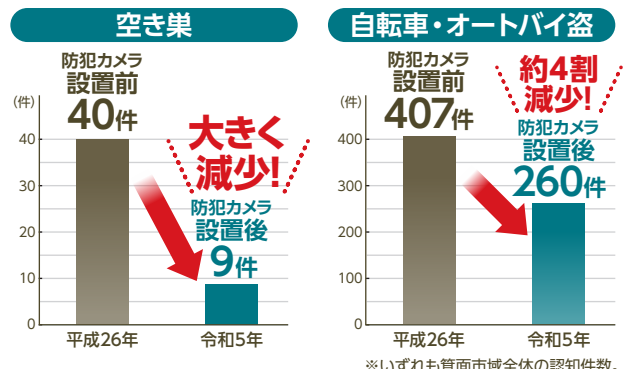

大規模災害の備え、防犯対策に!

災害からあなたと家族を守る

命のパスポート

シリーズ154

自治会に加入 してください!

地震などの災害が発生したとき、公的な機関だけで全ての命を救うことはできません。

阪神・淡路大震災では、消防や警察などに救助されたかたは2割程度しかおらず、約8割のかたは、自治会など地域のかたに救助されました。隣近所の素早い安否確認が多くの命を救うこととなります。

また、災害時だけでなく、普段から、みなさんで協力して地域の安全を守り合うしくみとして、自治会による防犯カメラの設置があります。市では、防犯カメラ設置費用を補助しており、自治会で話し合って設置していただくと、空き巣や自転車・オートバイ盗などの犯罪を未然に防ぐ効果が期待できます。

※自治会には、マンション管理組合を含みます。

災害に備えて

箕面市では 大規模災害時の安否確認を自治会単位で行います

素早い安否確認のための

安否確認 分担表

「安否確認分担表」は、自治会であらかじめ安否確認をするグループや報告に行く人、報告を受ける人、集合場所などを決めておくものです。日頃から自分がどの班にいるか、どんな役割があるかを確認しておきましょう。

今が「安否確認分担表」の更新の時期です!

総会などが行われている今が、「安否確認分担表」の更新の時期です。この機会に必ず更新を行い、役割を確認しておいてください。

安否確認分担表の用紙は、市役所市民安全政策室で用意しています。市ホームページにも掲載しています。

箕面市では ライフライン・物流復帰までの物資配布など優先的に自治会を通じて行います

水や食糧など災害時に必要な救援物資は、小学校区ごとに設けられた地区防災委員会から、自治会を通じて配布します。

犯罪の防止に

箕面市では 900台近くの防犯カメラを自治会が設置しています

市では、防犯カメラ設置費用の補助を行っています。

- ●カメラの設置密度が低いエリア*への設置…8割補助
- ●カメラがあるエリアへの設置…4割補助

★設置密度が低いエリアとは、近くに防犯カメラが無いエリアのことで、具体的には、既設の防犯カメラを中心に直径150mの範囲外のことです。

重要 防犯カメラは、犯罪の抑止につながる大変効果的なものです。設置については、市民安全政策室(☎724・6750)へご相談ください。なお、本市の防犯カメラには、カメラのプライバシーマスク機能があり、個人宅の門扉・玄関・窓などを黒く塗りつぶして映らないようにするなど、プライバシー保護に配慮しています。

防犯カメラを設置することで 街頭犯罪が減少!

自治会に入ることは、大切な家族や自分を災害や犯罪から守る第一歩です!

今すぐ/お電話ください! 箕面市役所自治会係 専用ダイヤル ☎724・6179

地区防災委員会の活動に参加したい自治会(マンション管理組合を含む)もお電話ください。

自治会に関する情報は、市ホームページ「自治会よろず情報」(QRコード)をご覧ください。

※防犯カメラなどの補助金は、市議会の議決が前提となります。