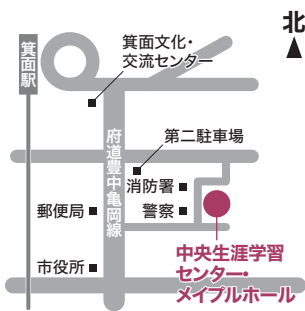

中央・東・西南生涯学習センターグループ

今が入会のチャンス!

# 会員募集と見学会

中央・東・西南生涯学習センターでは、美術や音楽、舞踊など、さまざまなグループが活動を行っています。今回、「利用者協議会」※1に加入している各グループが、会員募集のための見学会※2を開催します。この機会に、ぜひ見学にお越しいただき、ご希望のグループにご入会ください。

なお、見学会のご予約は不要ですので、各グループの公開日時に、直接会場へお越しください。見学会に当たってご不明な点があれば、中央・東・西南生涯学習センターへお問い合わせください。

※1 「利用者協議会」とは、生涯学習活動を地域に広めるため、各施設で定期的に活動し、施設運営にも携わるグループの集まりです。  
 ※2 各見学会の予定は変更になる場合がありますので、各センターへ事前にお問い合わせください。

私たちと一緒に楽しみましょう!

中央生涯学習センター

東生涯学習センター

西南生涯学習センター

記号の説明 函…対象 所…場所 円…費用