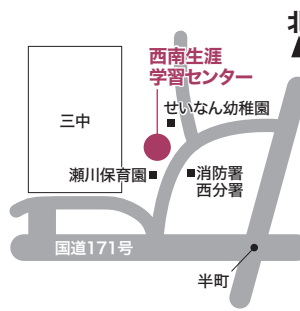

# 会員募集と見学会

中央・東・西南生涯学習センターでは、美術や音楽、舞踊など、さまざまなグループが活動を行っています。今回、「利用者協議会」※1に加入している各グループが、会員募集のための見学会※2を開催します。この機会に、ぜひ見学にお越しいただき、ご希望のグループにご入会ください。

なお、見学会のご予約は不要ですので、各グループの公開日時に、直接会場へお越しください。見学会に当たってご不明な点があれば、中央・東・西南生涯学習センターへお問い合わせください。

※1 「利用者協議会」とは、生涯学習活動を地域に広めるため、各施設で定期的に活動し、施設運営にも携わるグループの集まりです。  
 ※2 各見学会の予定は変更になる場合がありますので、各センターへ事前にお問い合わせください。

私たちと一緒に楽しみましょう!

中央生涯学習センター

東生涯学習センター

西南生涯学習センター

記号の説明 函…対象 所…場所 円…費用