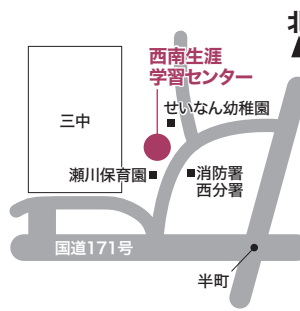

中央・東・西南生涯学習センターグループ

今が入会のチャンス!

会員募集と見学会

中央・東・西南生涯学習センターでは、美術や音楽、舞踊など、さまざまなグループが活動を行っています。今回、「利用者協議会」*に加入している各グループが、会員募集のための見学会を開催します。この機会に、ぜひ見学にお越しいただき、ご希望のグループにご入会ください。

なお、見学会のご予約は不要ですので、各グループの公開日時に、直接会場へお越しください。見学に当たってご不明な点があれば、中央・東・西南生涯学習センターへお問い合わせください。

*「利用者協議会」とは、生涯学習活動を地域に広めるため、各施設で定期的に活動し、施設運営にも携わるグループの集まりです。

私たちと一緒に楽しみましょう!

中央生涯学習センター

東生涯学習センター

西南生涯学習センター

記号の説明 ㊦…対象 ㊧…場所

中央生涯学習センター

箕面5-11-23

見学に行きたいけど… グループ選びなどで 迷ったら

1 中央・東・西南生涯学習センターへ まずは、お電話ください!

各施設のスタッフが質問にお答えします。さらに詳しく知りたい場合は、各グループの連絡先をお伝えします。

2 各グループの公開日時に 直接会場へお越しください!

ご予約は不要です。当日は直接会場にお越しいただき、見学したい旨をお伝えください。入会をご希望のかたは、直接グループへお申し込みください。