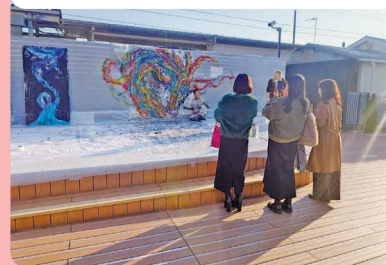

さまざまなパフォーマンスでの利用が可能

例えば

バンド演奏

普段はスタジオで練習しているバンドなど、発表の場を増やしたいかたに最適!

箕面船場阪大前駅大階段ステージ

音楽ユニット「まーぶる」

例えば

歌謡ショー

プロのかたにとって、普段の活動やイベントをPRする機会にもなります!

箕面駅前野外ステージ

温泉歌謡アイドル「GEN×SEN」

例えば

アートパフォーマンス

音楽だけでなく、ライブペイントなどのパフォーマンスを披露する場にも!

桜井駅前野外ステージ

「ArtGallery待夢-TIME-」