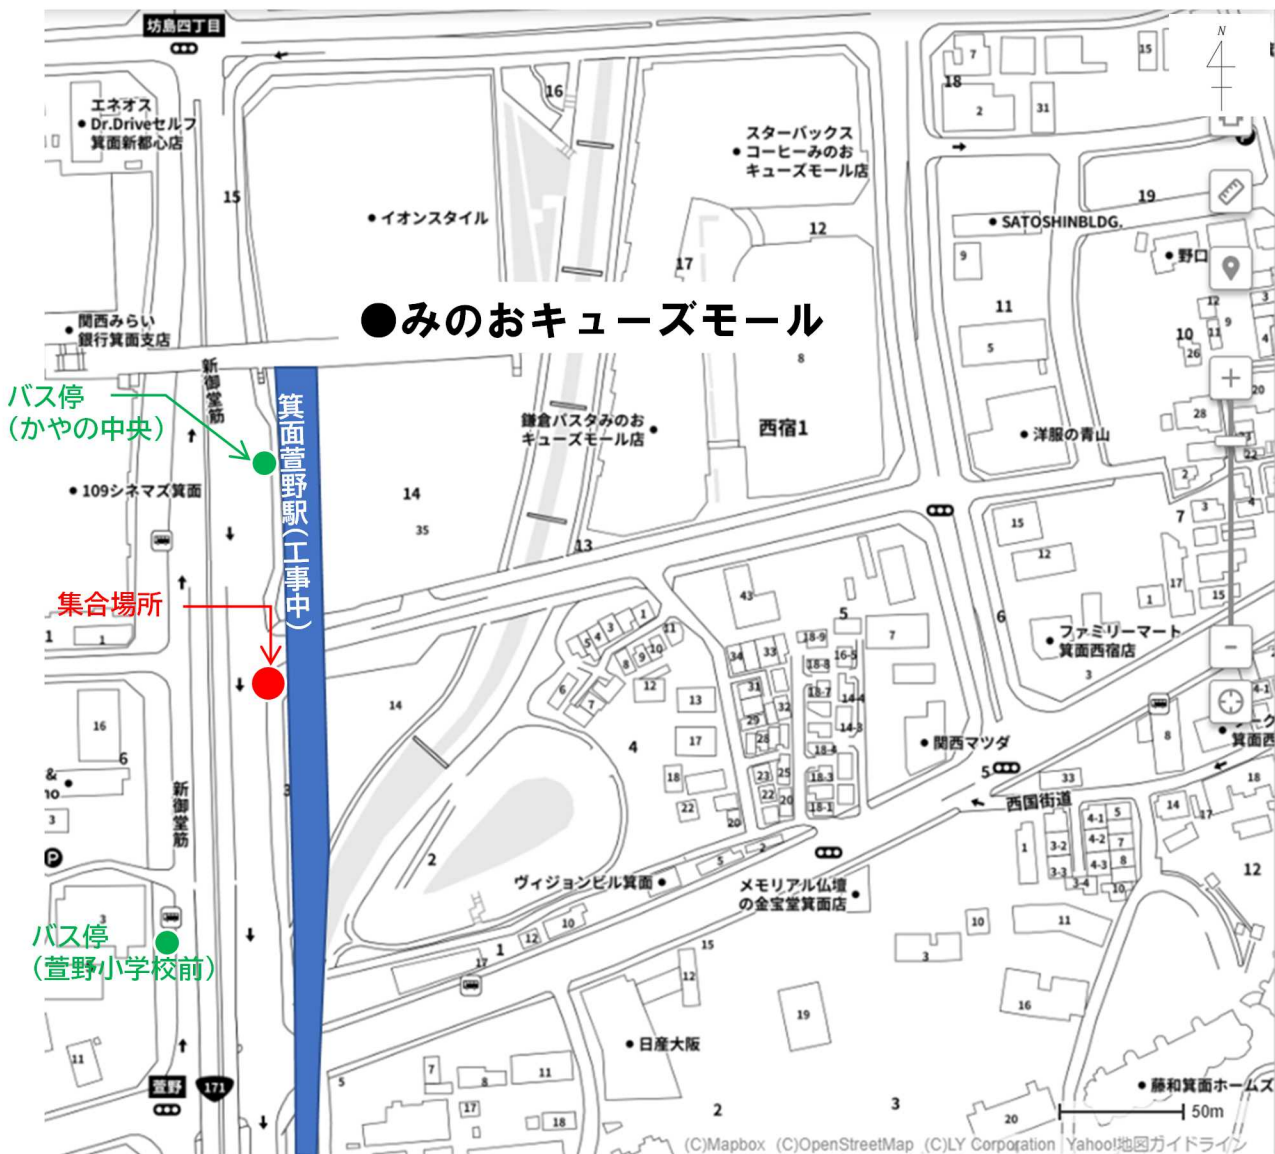

■集合場所案内図

- 国道423号側道南行沿いの工事ヤード（箕面萱野駅西側）
（阪急バス「かやの中央」のバス停からまっすぐ南へ進み、道路を渡ったところ）
住所：箕面市西宿1丁目3地内
- 集合場所の地図は、以下に掲載しています。
- 専用の駐車場、駐輪場はありません。
公共交通機関でお越しいただくか、近隣の駐車場・駐輪場をご利用ください。
- 最寄りのバス停は、「かやの中央」「萱野小学校前」となります。

■集合場所付近の様子