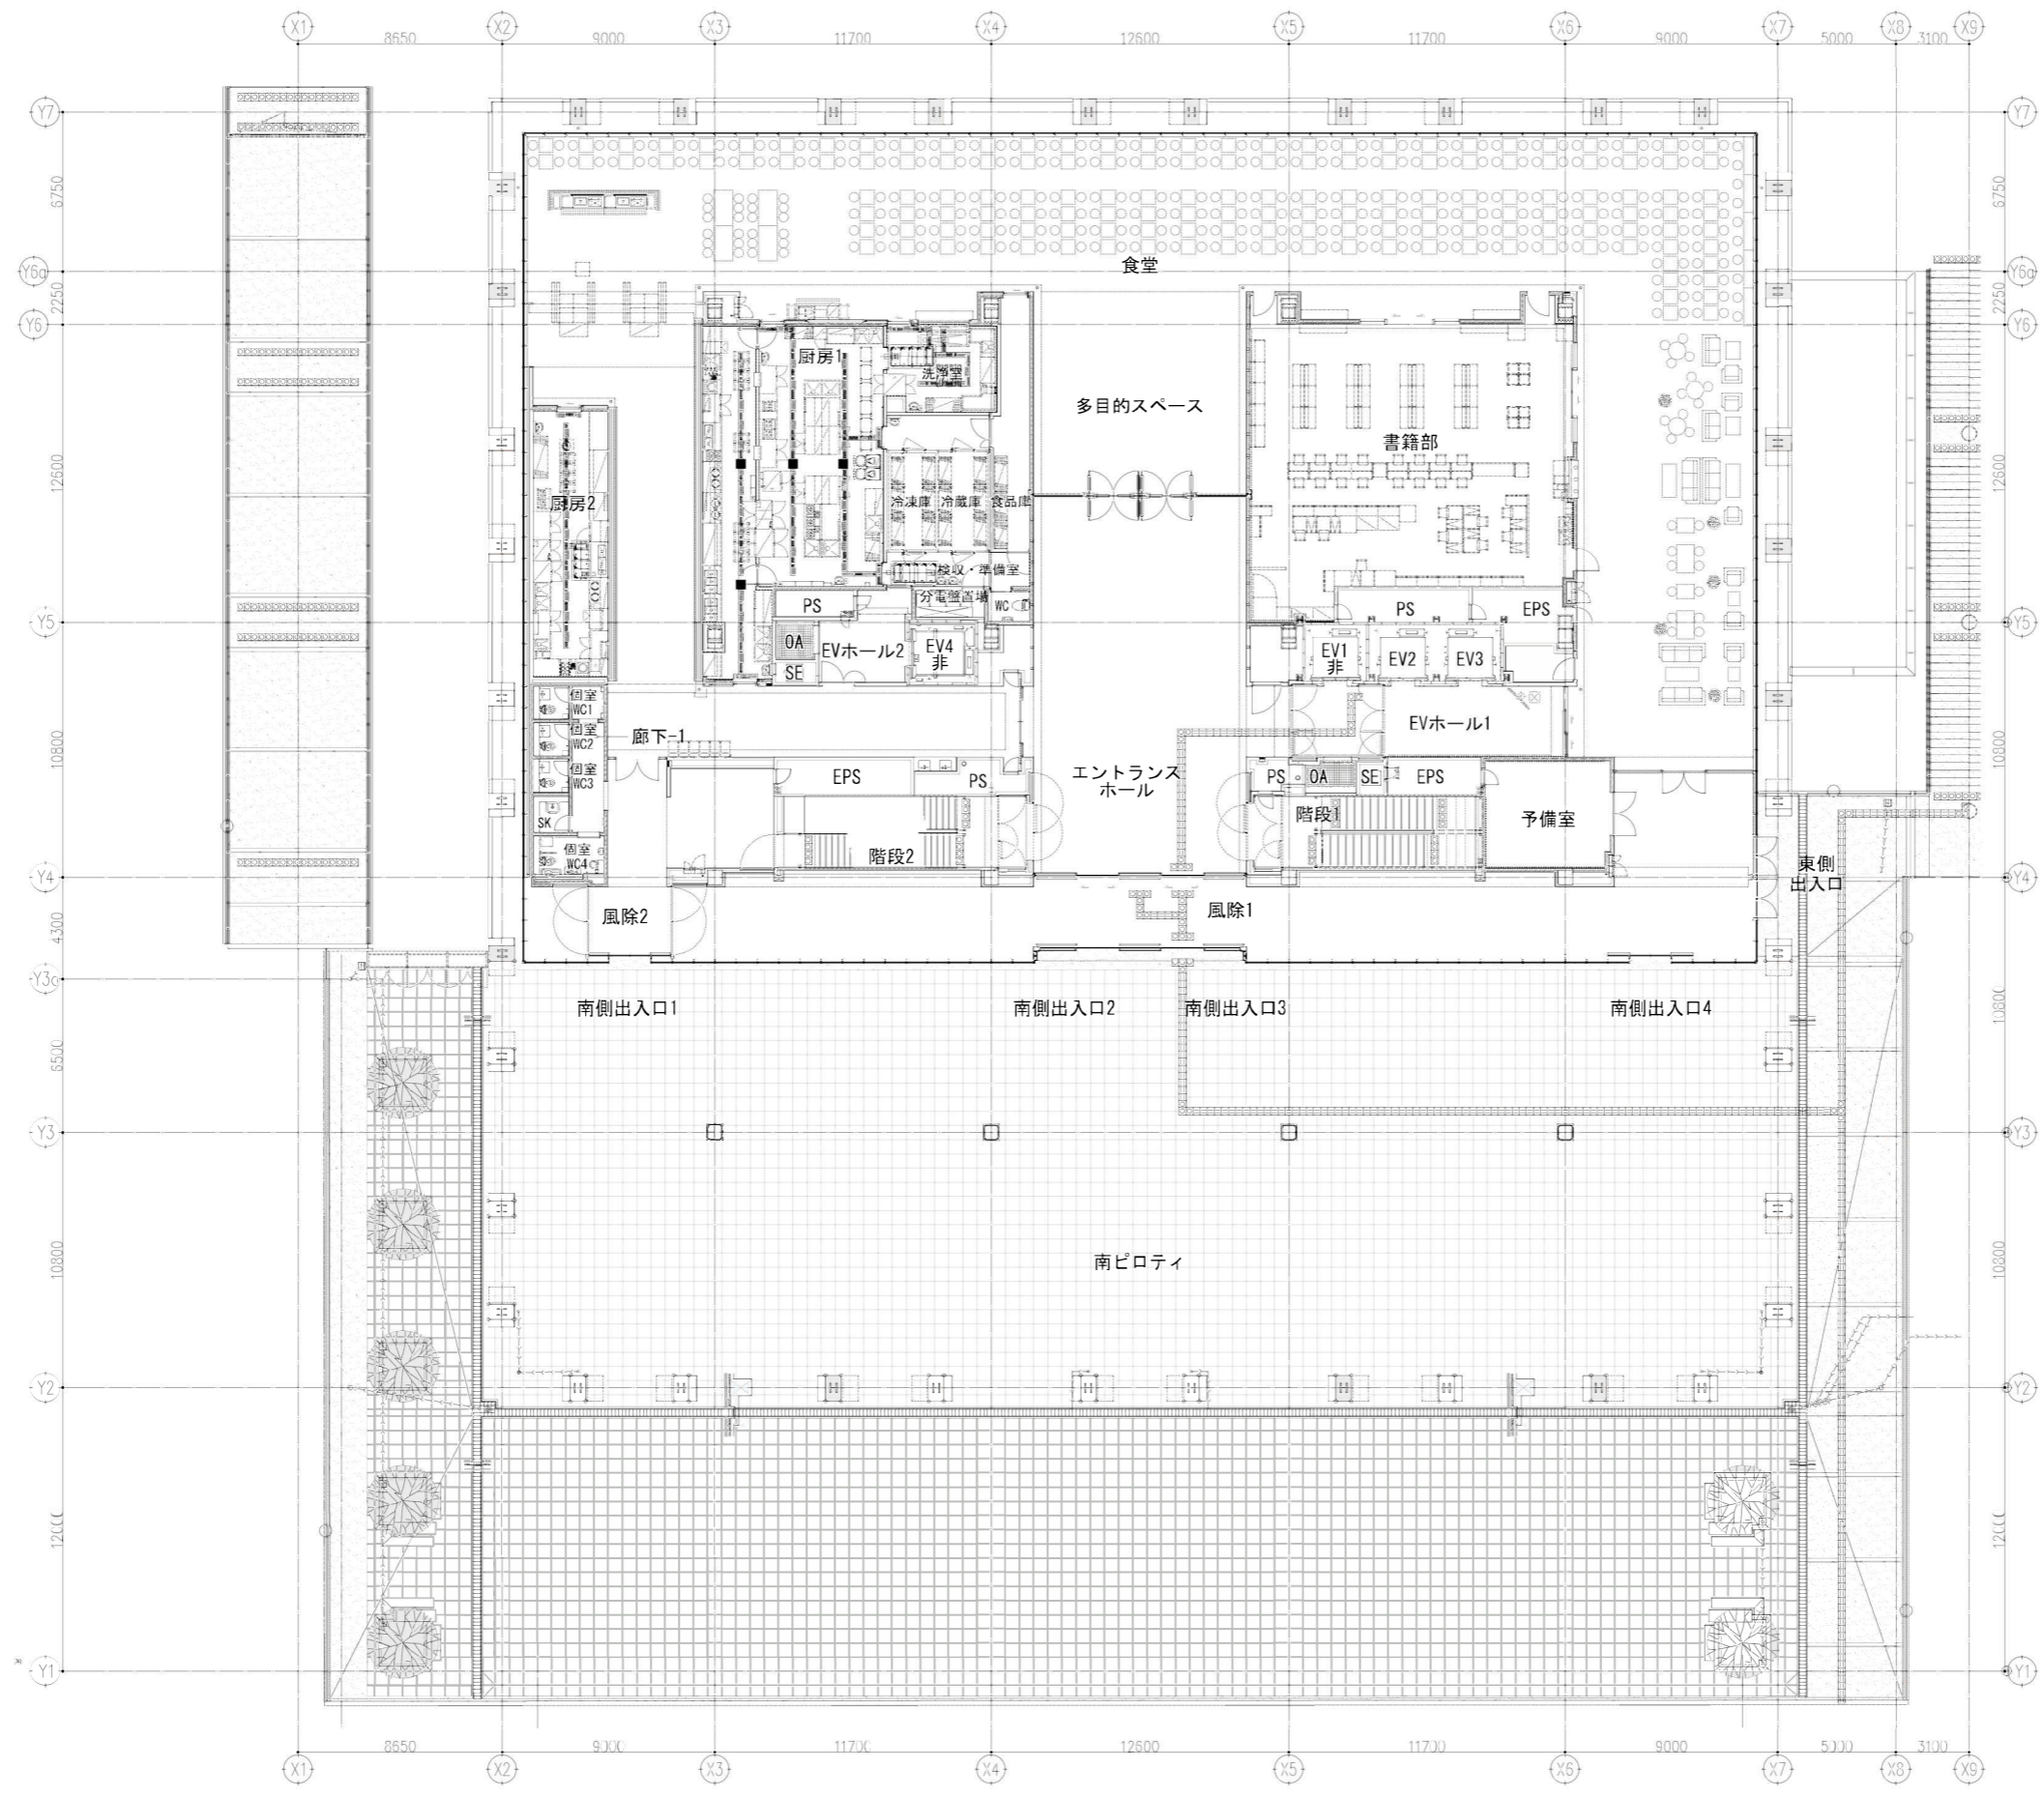

使用範囲
・ピロティ
・阪大広場

3階