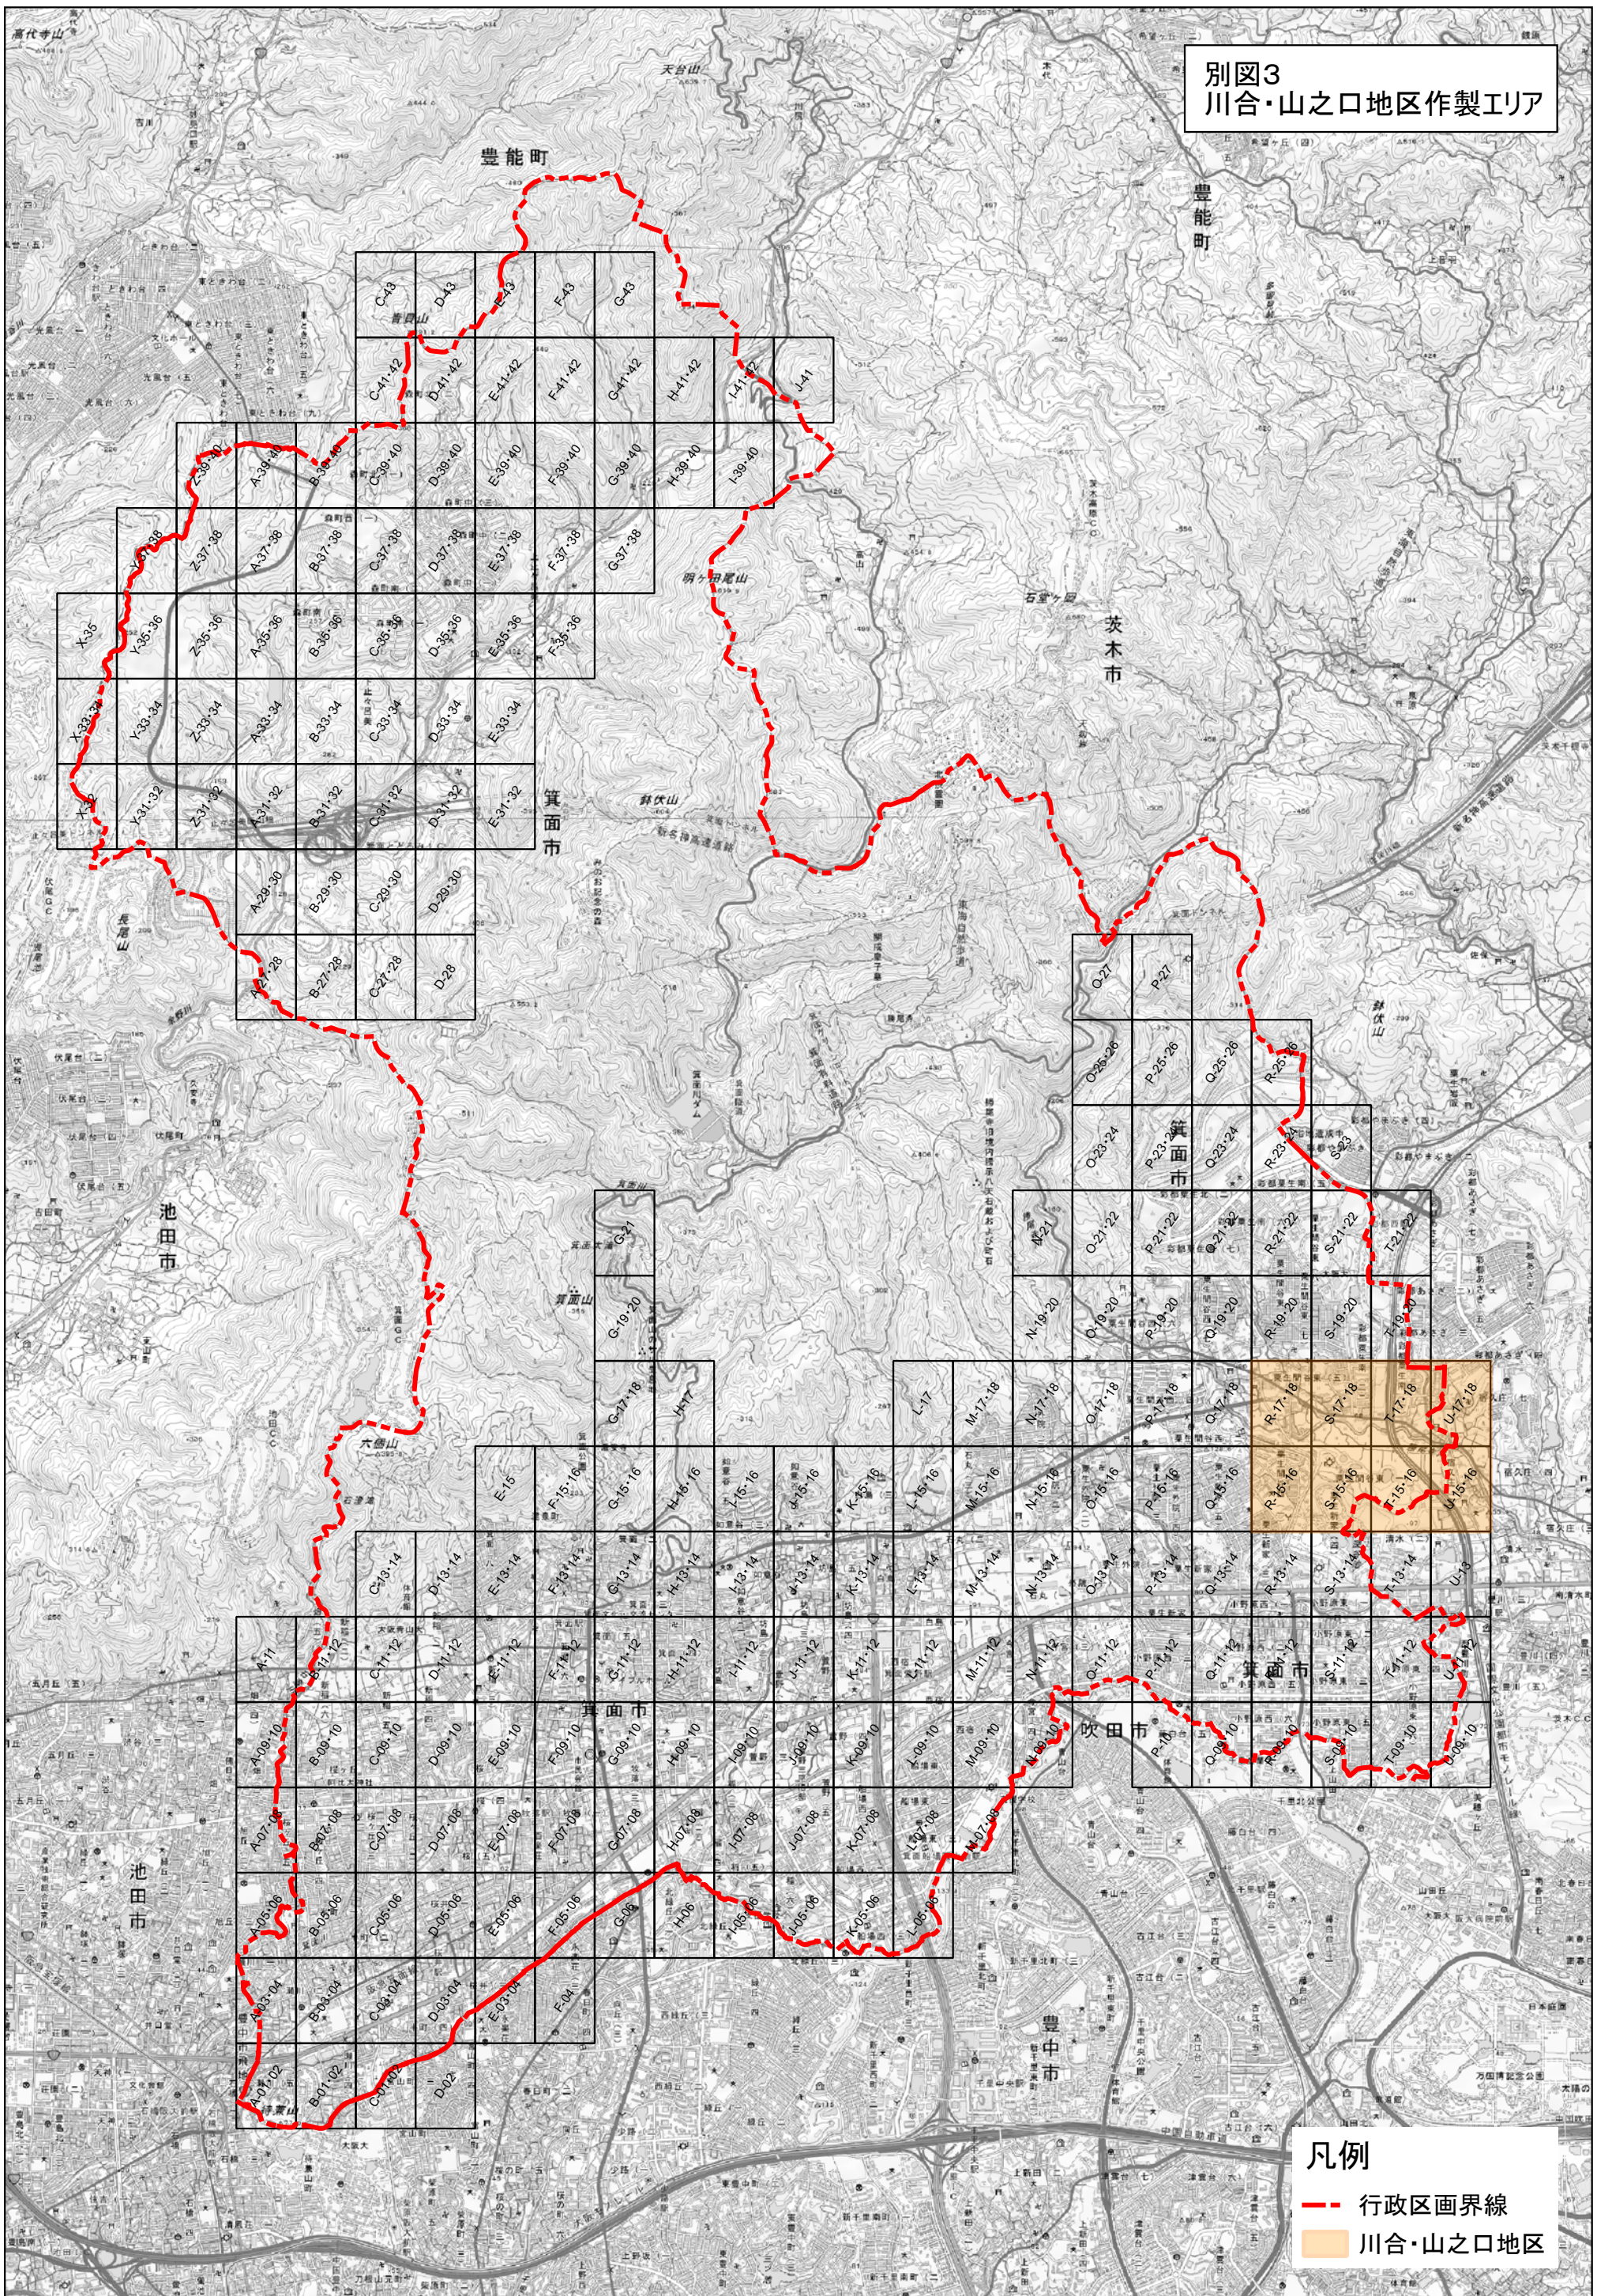

別図3
川合・山之口地区作製エリア

凡例

- 行政区画界線
- 川合・山之口地区