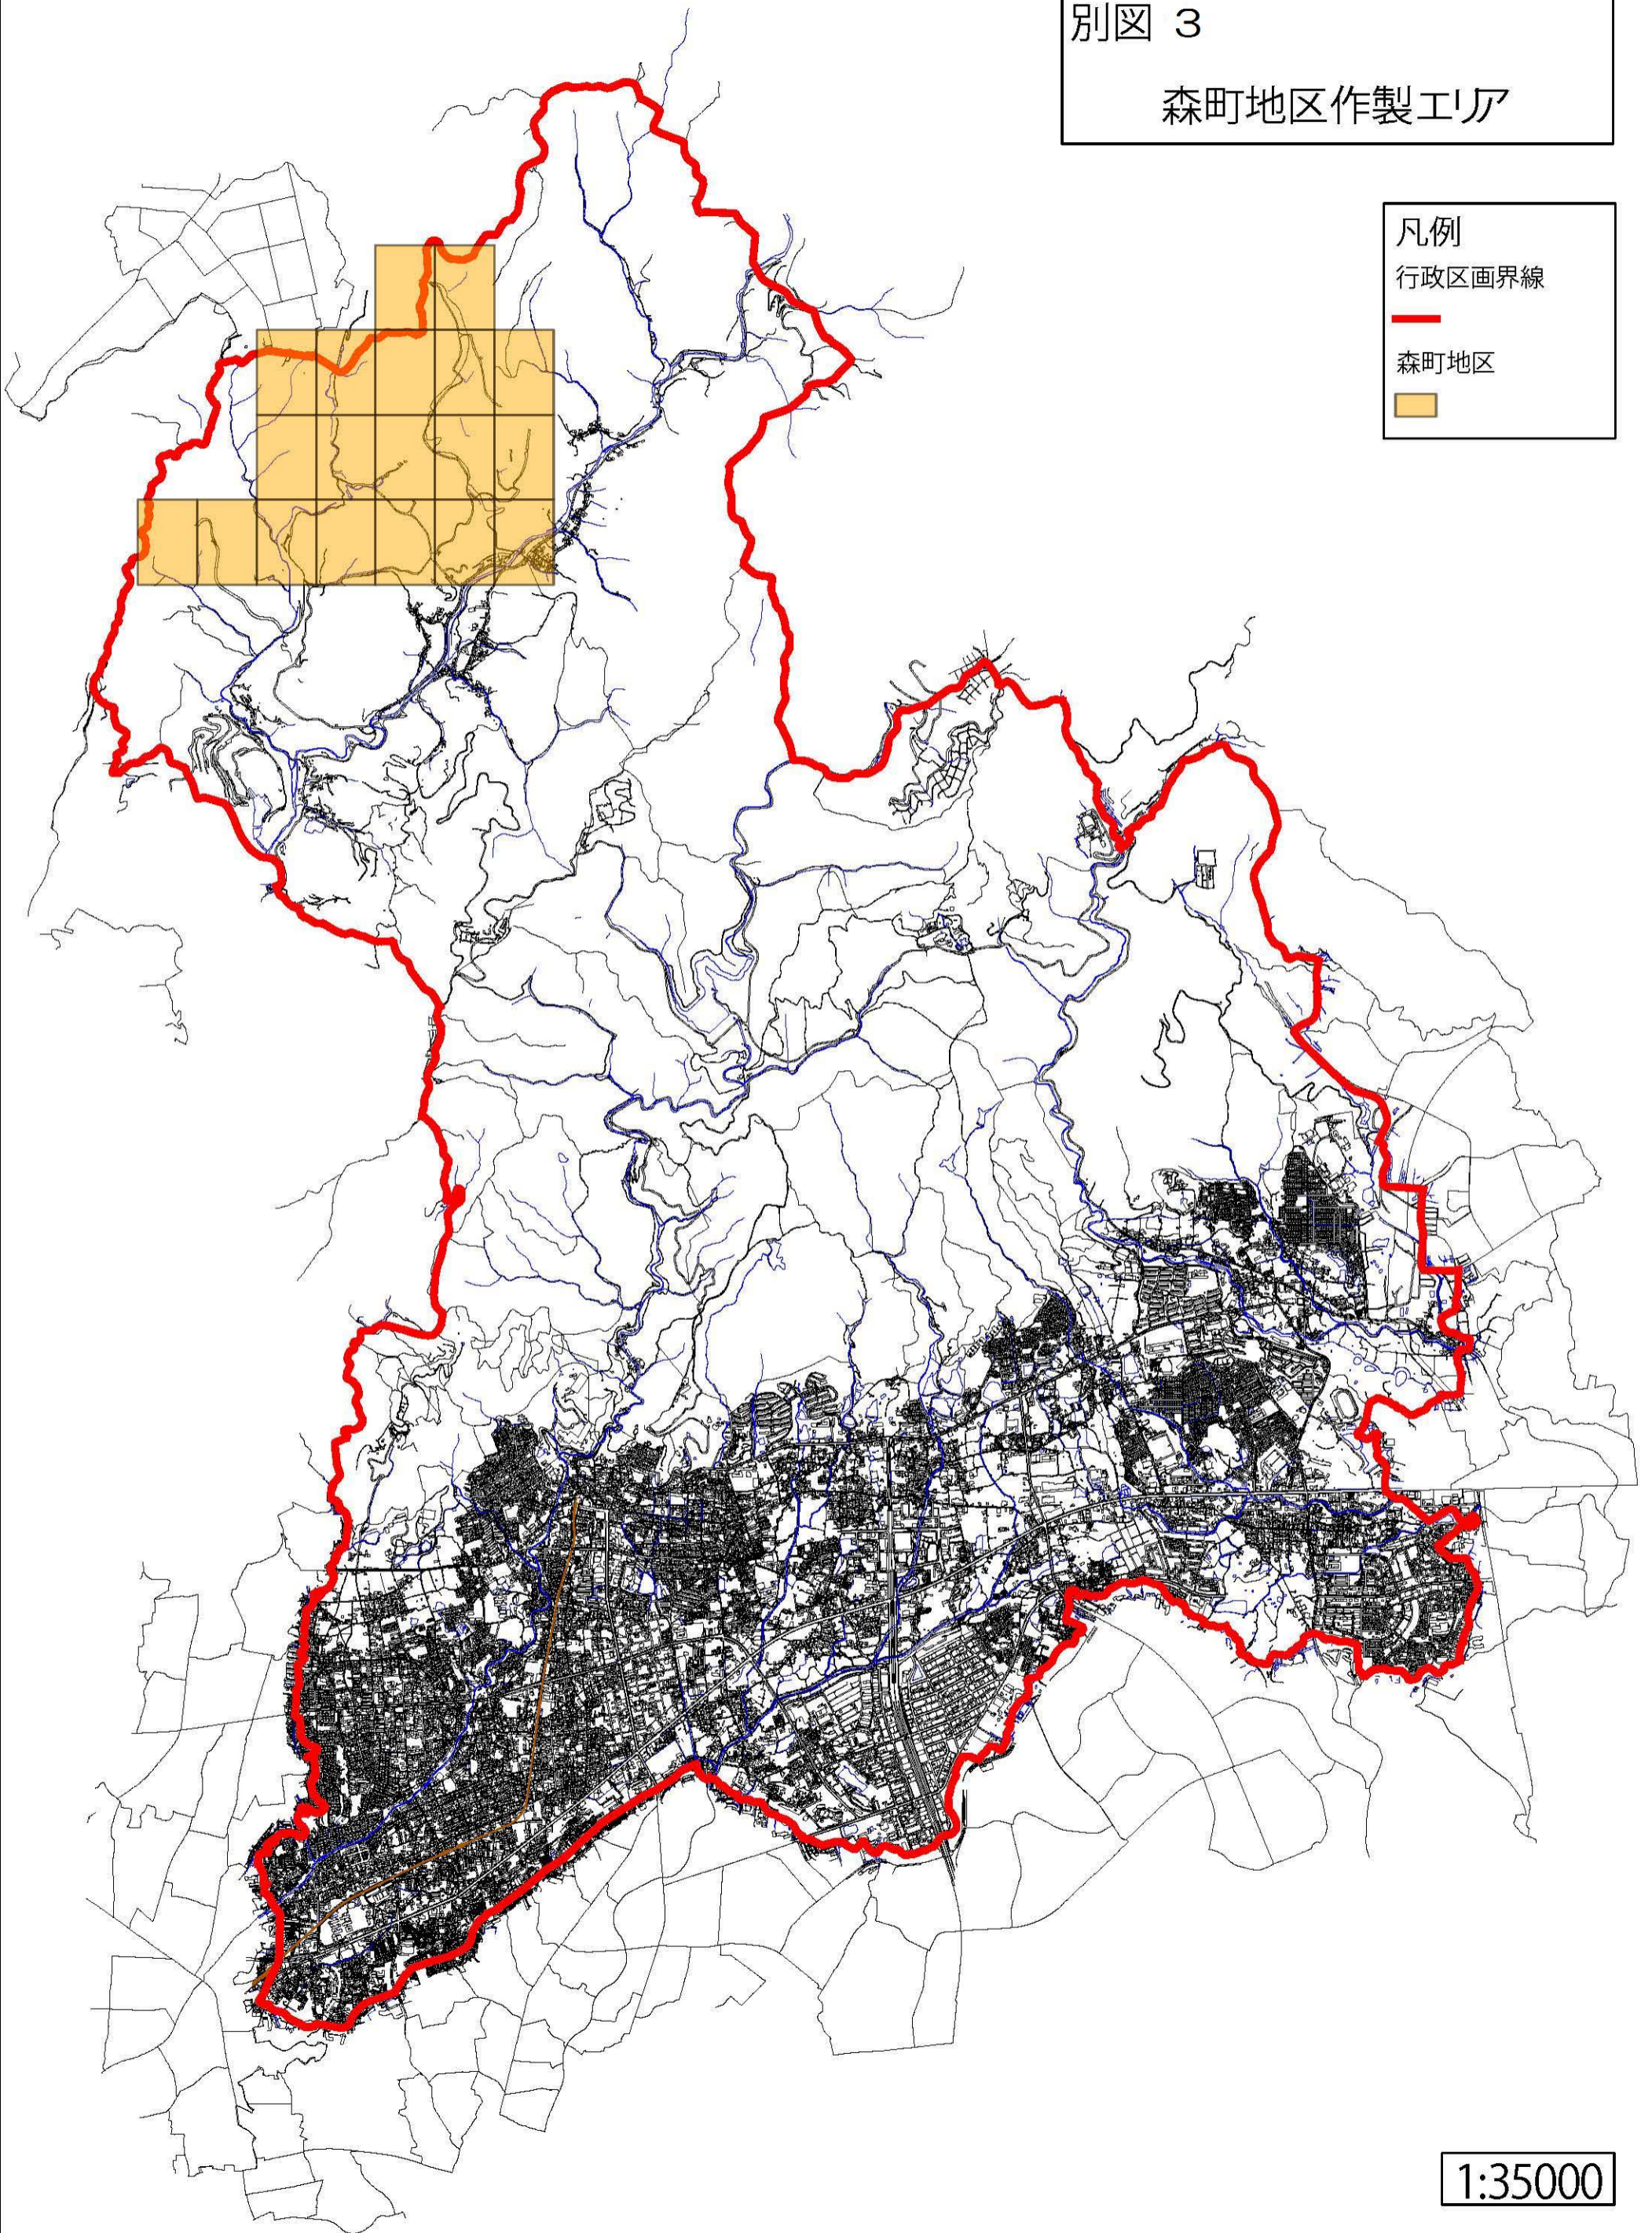

別図 3

森町地区作製工'厂

凡例

行政区画界線

森町地区

1:35000