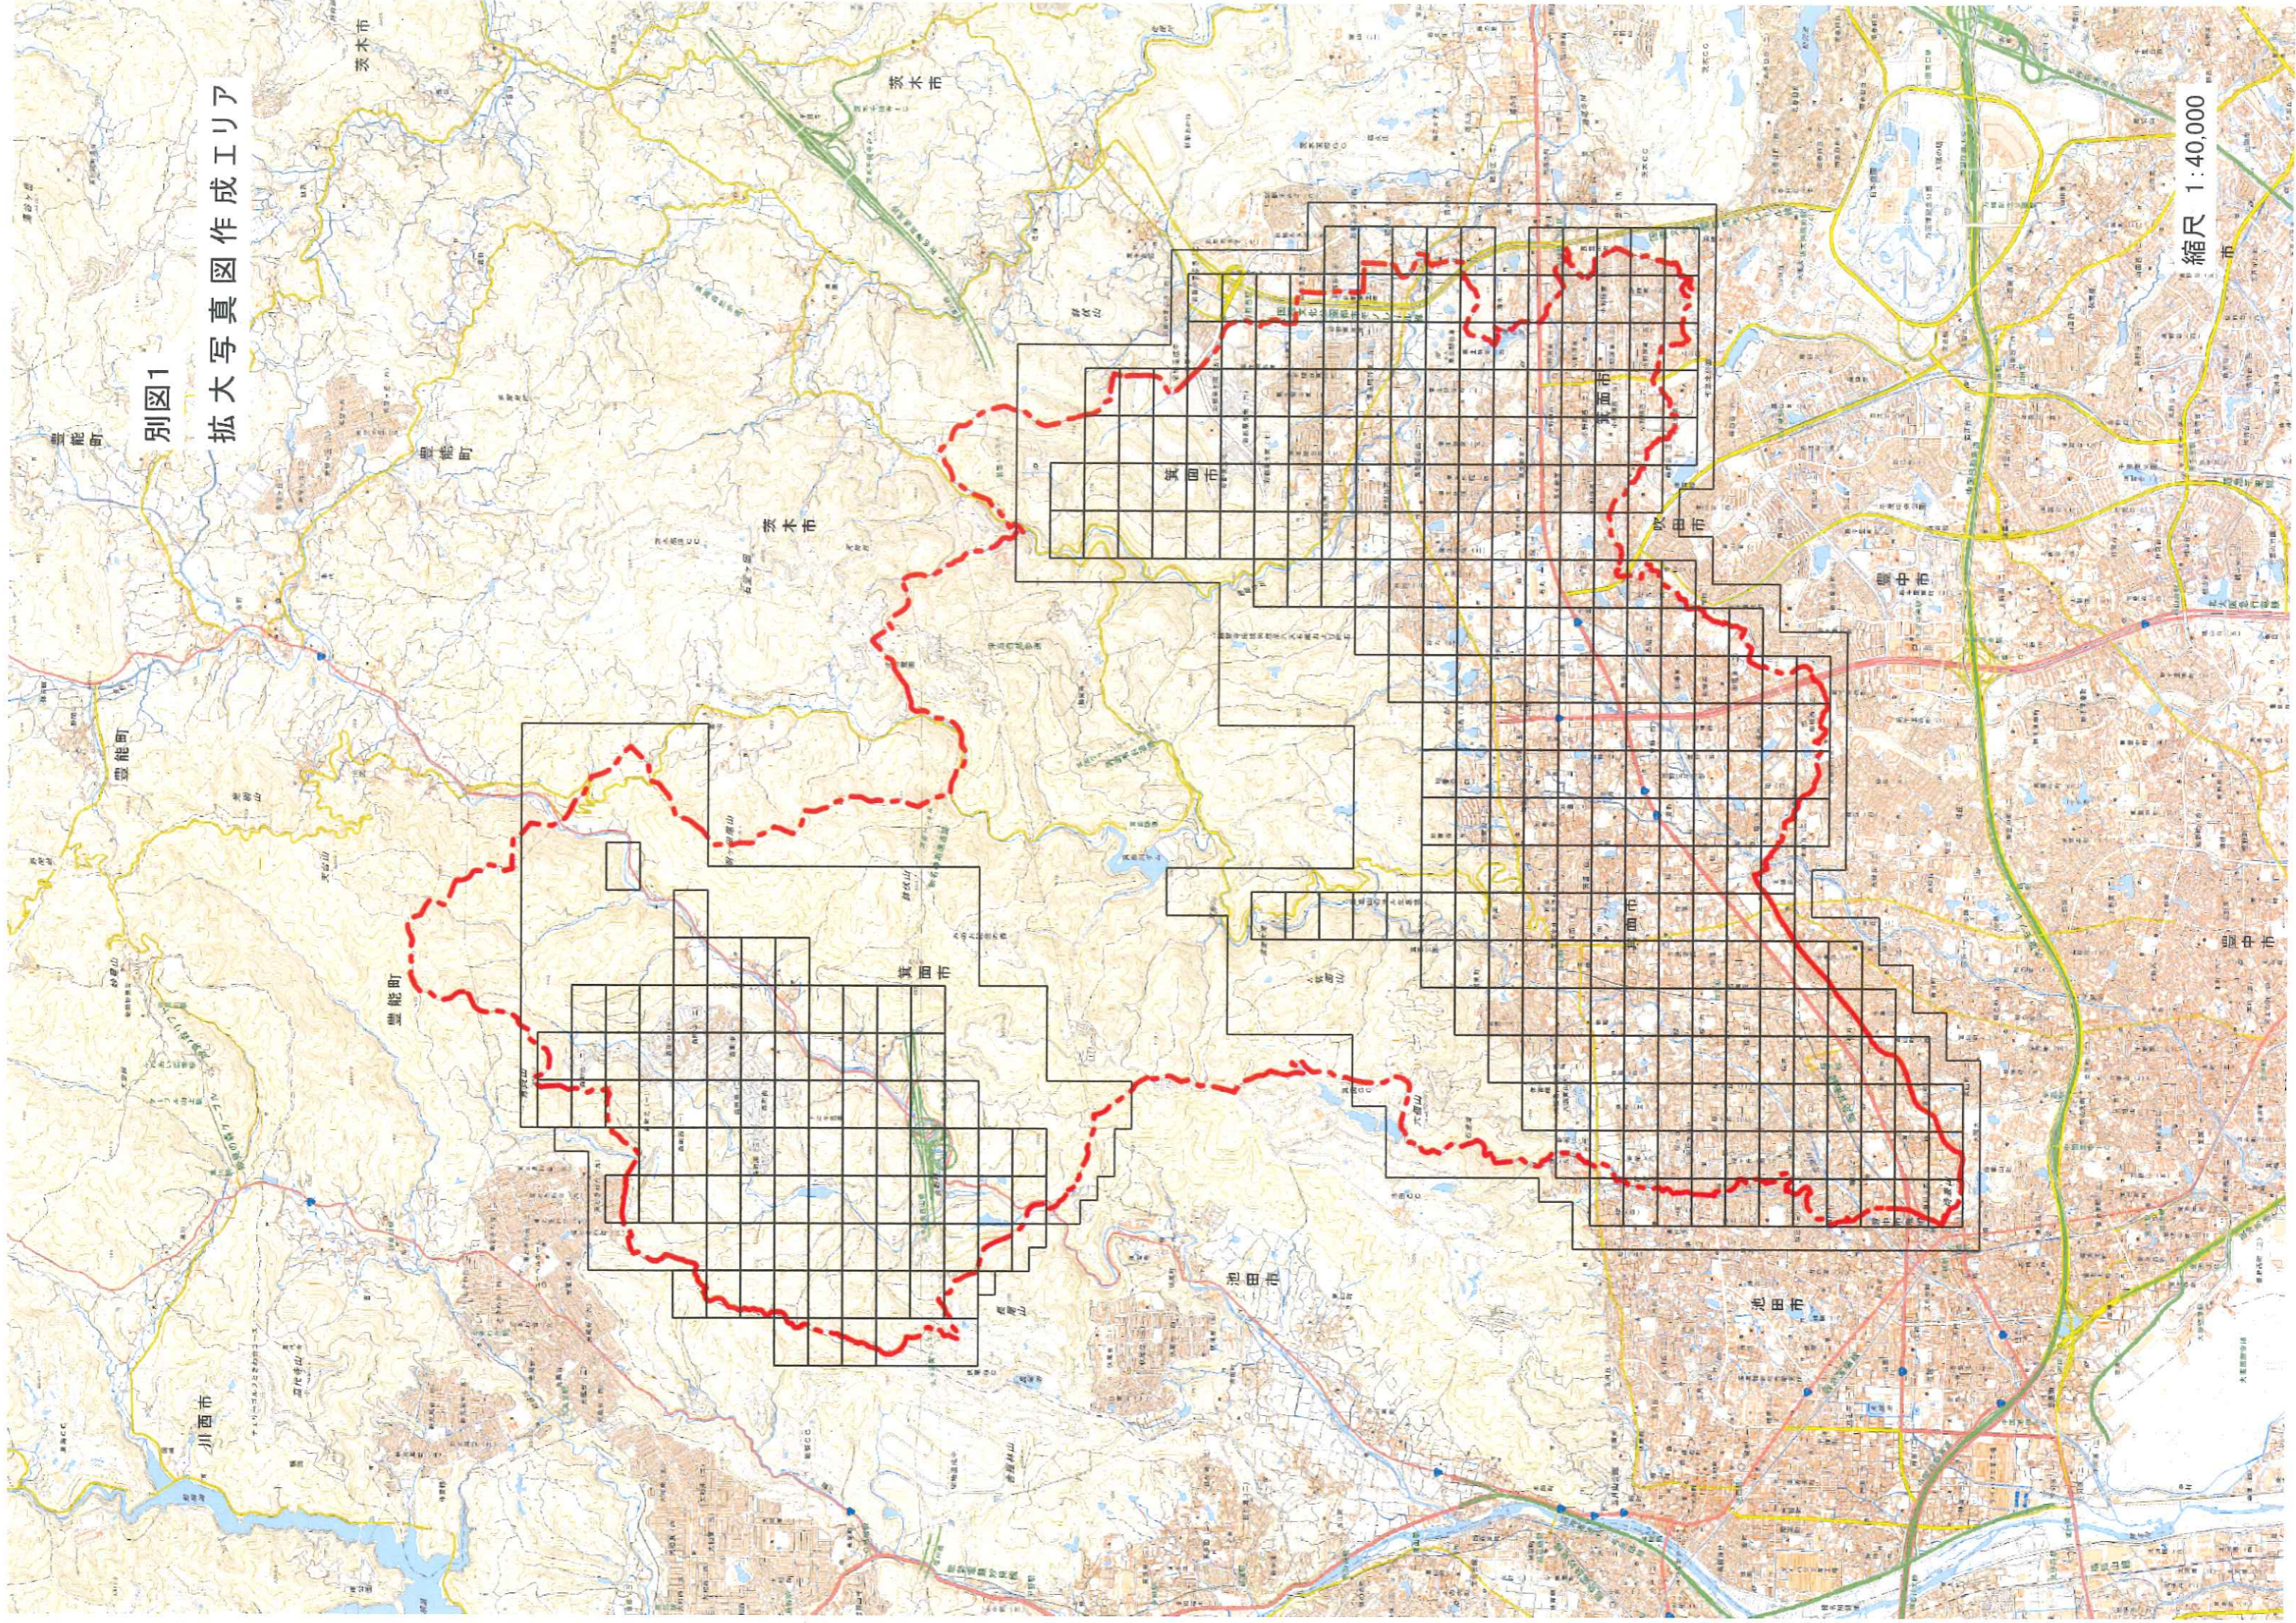

別図1  
拡大写真作成エリア

縮尺 1:40,000