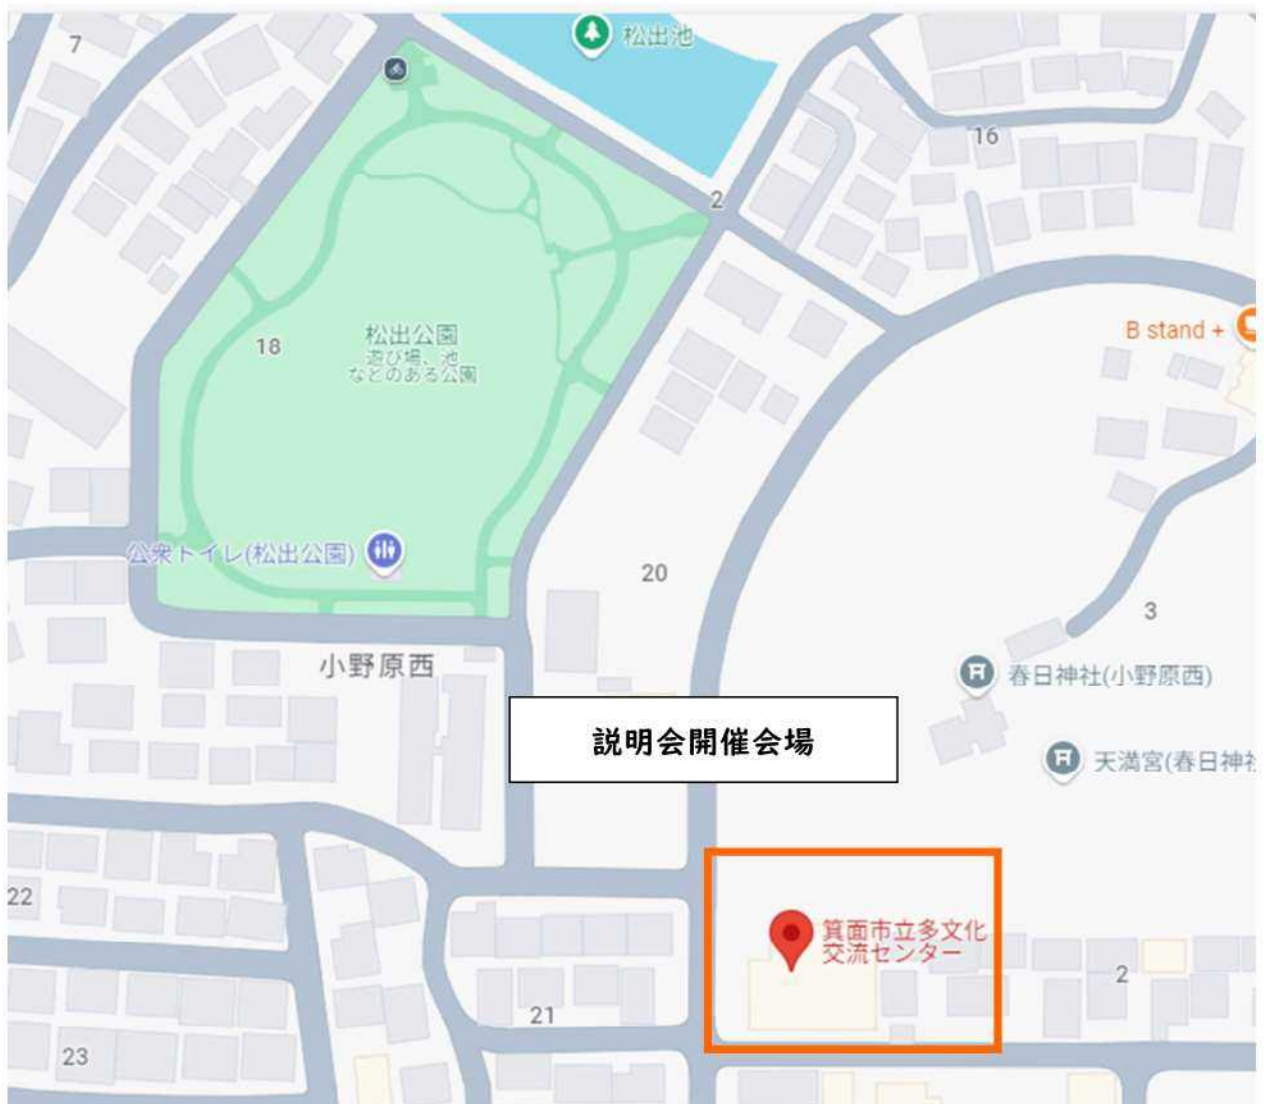

1. 説明会日時 令和6年11月15日(金) 19:00~(1時間程度)
2. 開催場所 多文化交流センター
  講座室A
  ※有料駐車場あり(入庫後最初の30分無料、以降30分毎に100円)
  駐車台数に限りがありますので、なるべく徒歩または自転車にてお越しください。
3. 説明内容 リニューアル工事概要
4. 位置図

【 問い合わせ先 】

箕面市 みどりまちづくり部 公園緑地室

TEL:072-724-6749 FAX:072-723-5581