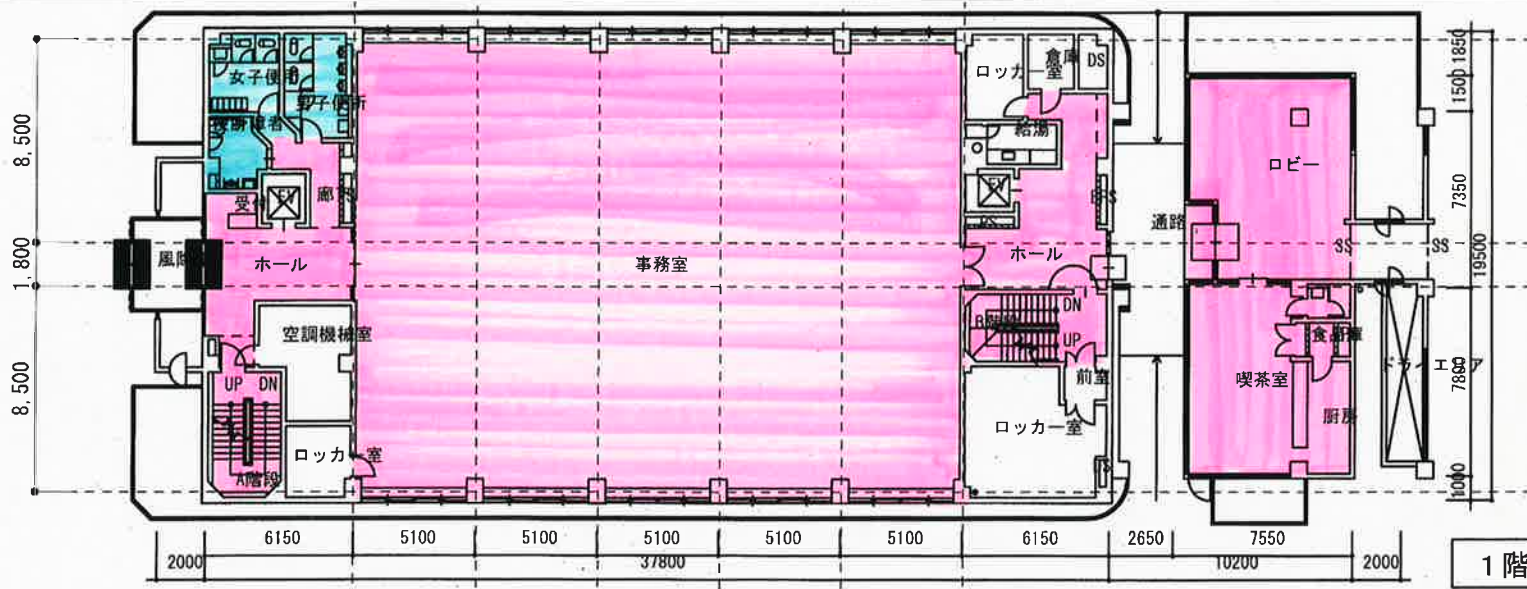

6F 階平面図 1/200

1F 階平面図 1/200

- 10時間点燈
- 5時間点燈
- 無着色
- 1時間点燈

2层平面图 1/200

3层平面图 1/200

4階 平面図

5階 平面図