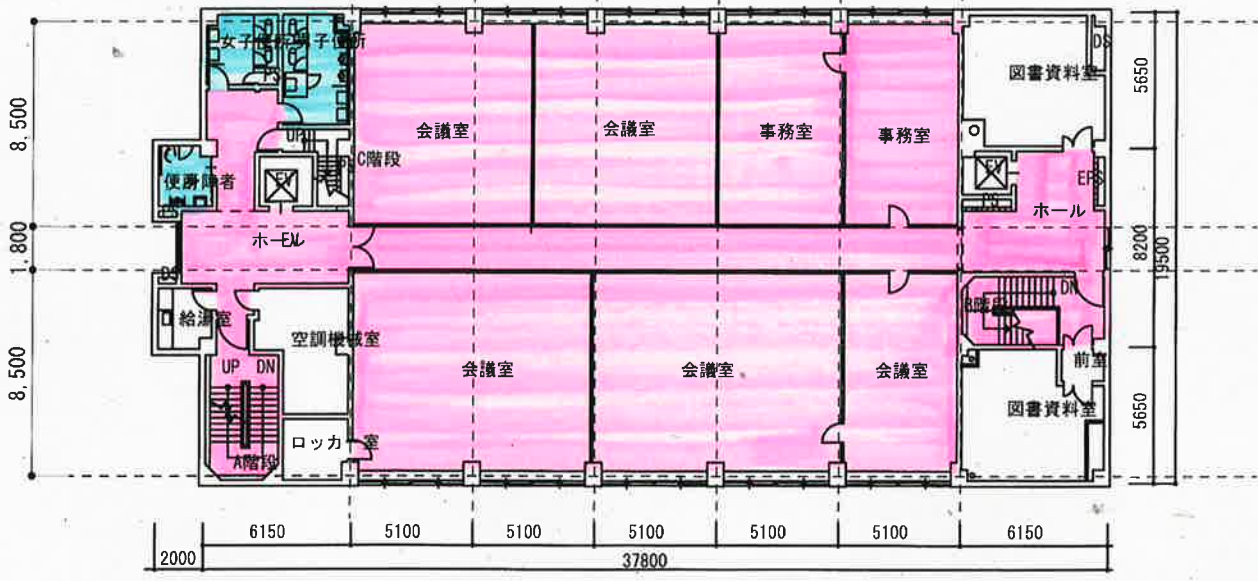

6F 階平面図 1/200

1F 階平面図 1/200

- 10時間点燈
- 5時間点燈
- 無着色
- 1時間点燈

2层平面图 1/200

3层平面图 1/200

4階 平面図

5階 平面図