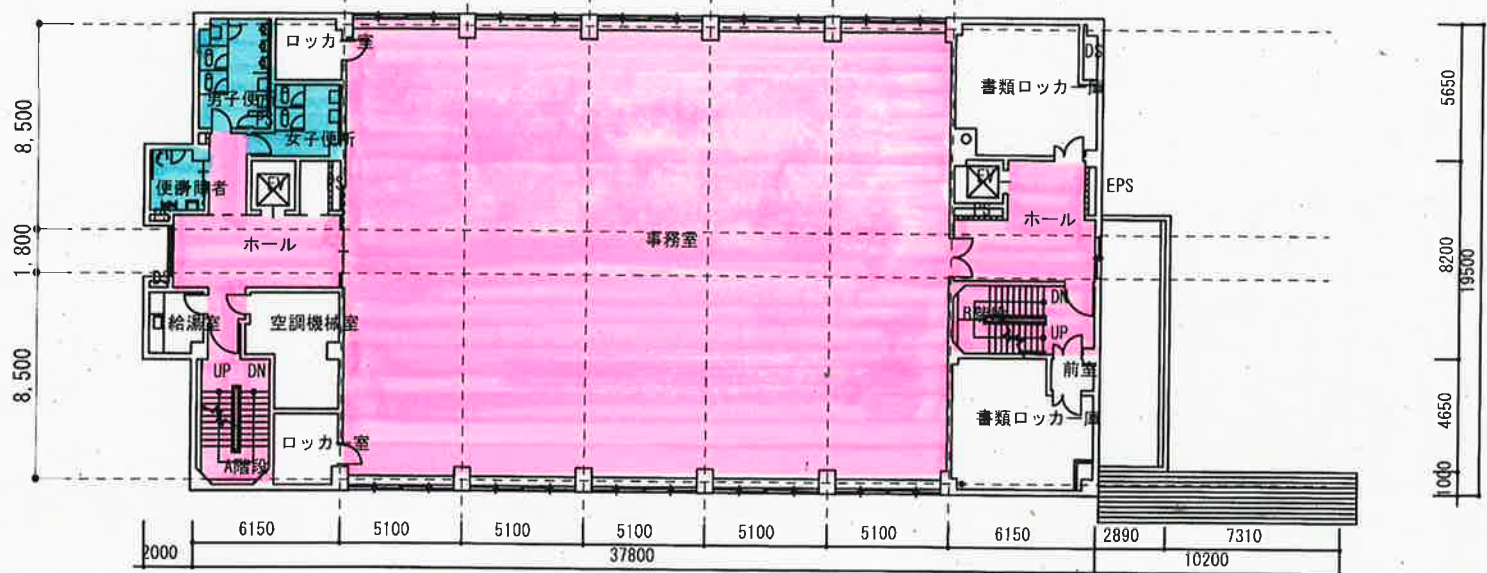

6F 階平面図 1/200

1F 階平面図 1/200

- 10時間点燈
- 5時間点燈
- 無着色
- 1時間点燈

2层平面图 1/200

3层平面图 1/200

4階 平面図

5階 平面図