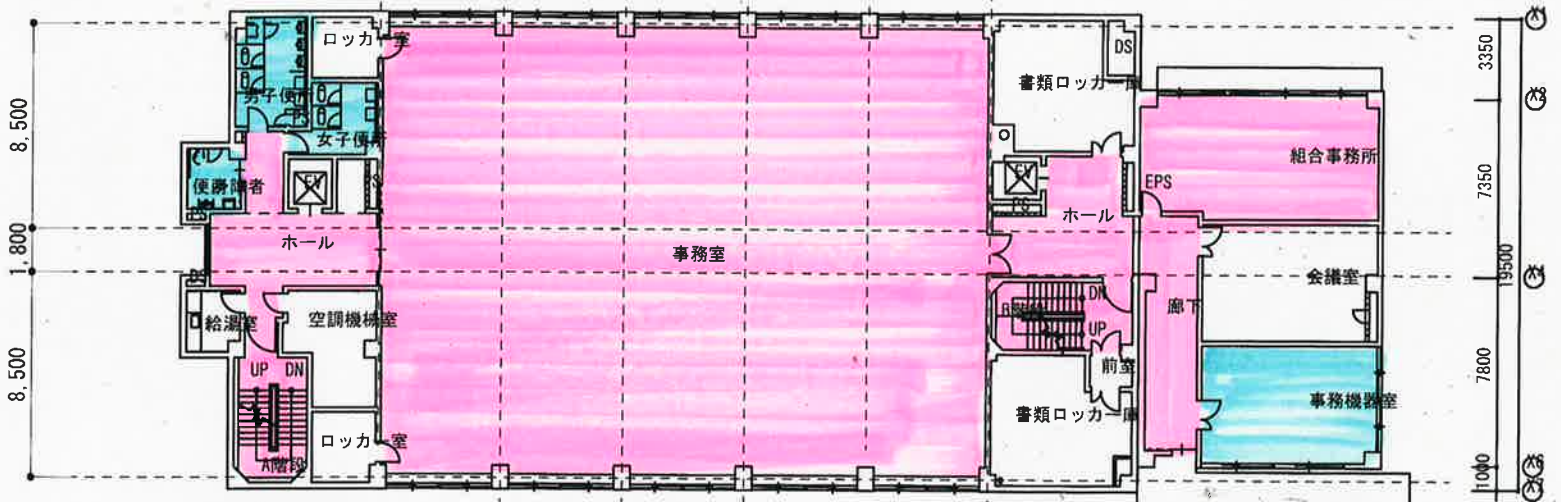

6F 階平面図 1/200

1F 階平面図 1/200

- 10時間点燈
- 5時間点燈
- 無着色
- 1時間点燈

2层平面图 1/200

3层平面图 1/200

4階 平面図

5階 平面図