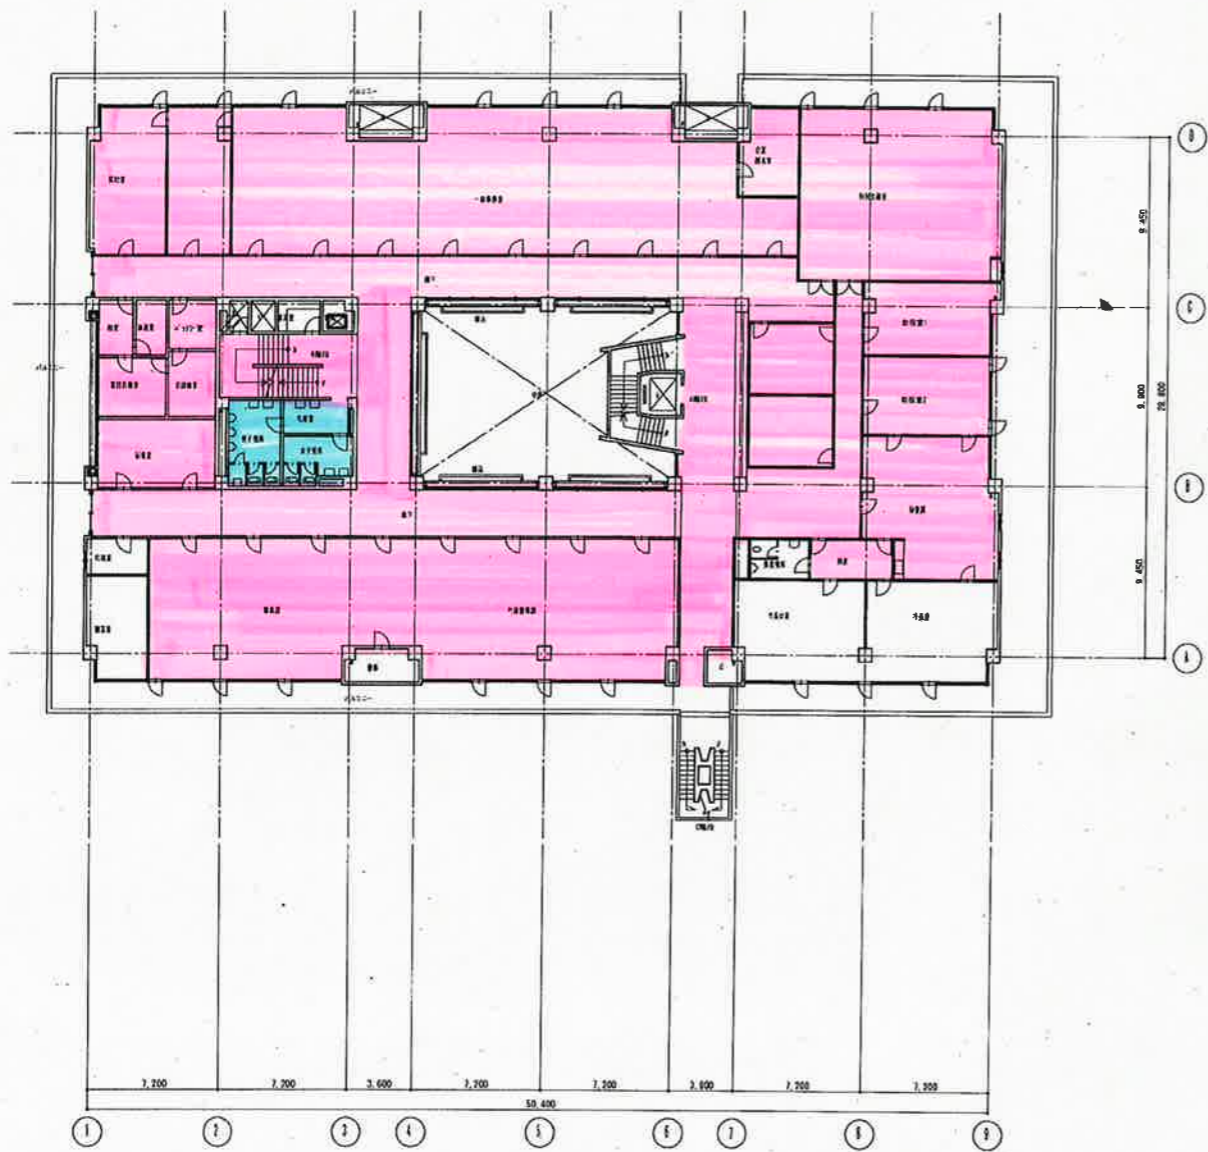

6F 階平面図 1/200

1F 階平面図 1/200

- 10時間点燈
- 5時間点燈
- 無着色
- 1時間点燈

2层平面图 1/200

3层平面图 1/200

4階 平面図

5階 平面図