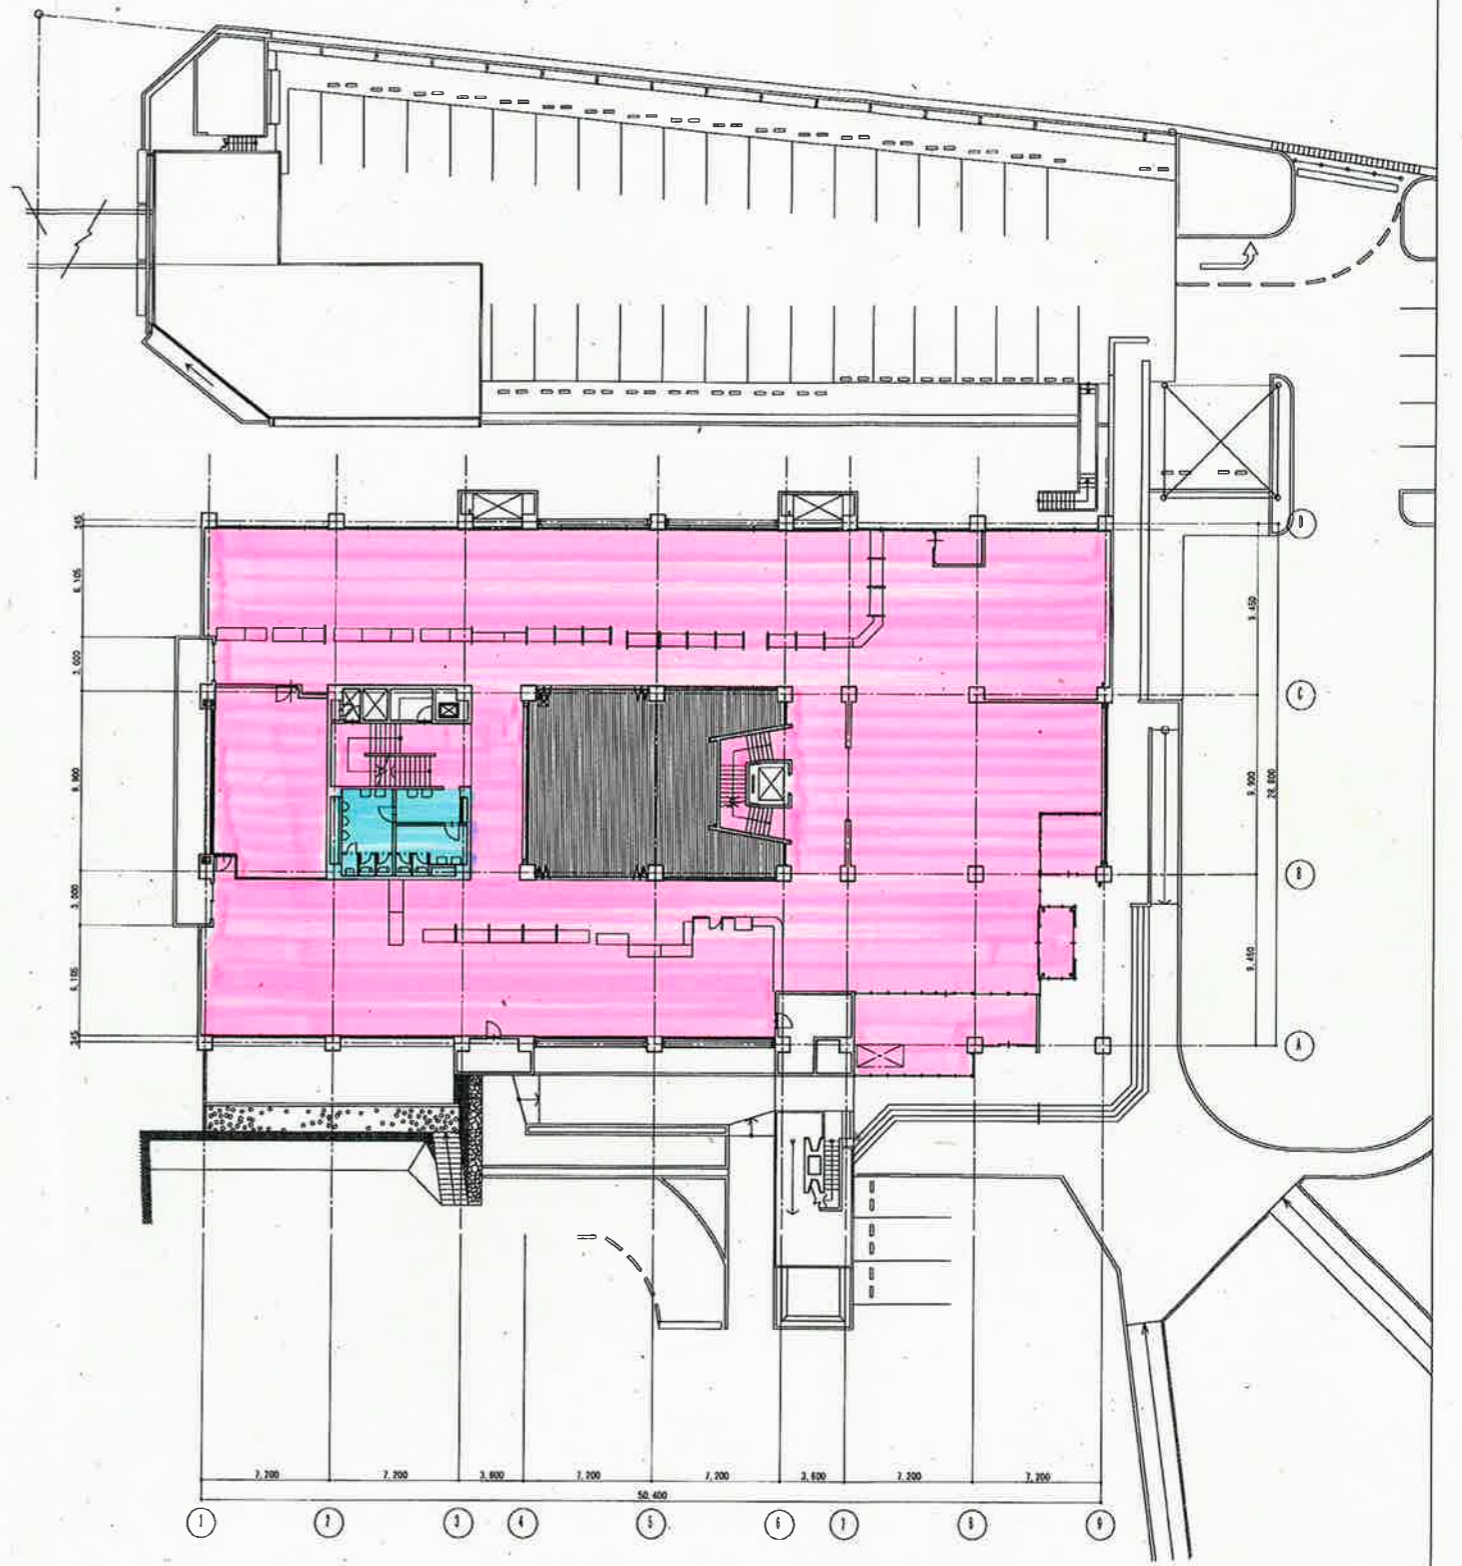

6F 階平面図 1/200

1F 階平面図 1/200

- 10時間点燈
- 5時間点燈
- 無着色
- 1時間点燈

2层平面图 1/200

3层平面图 1/200

4階 平面図

5階 平面図