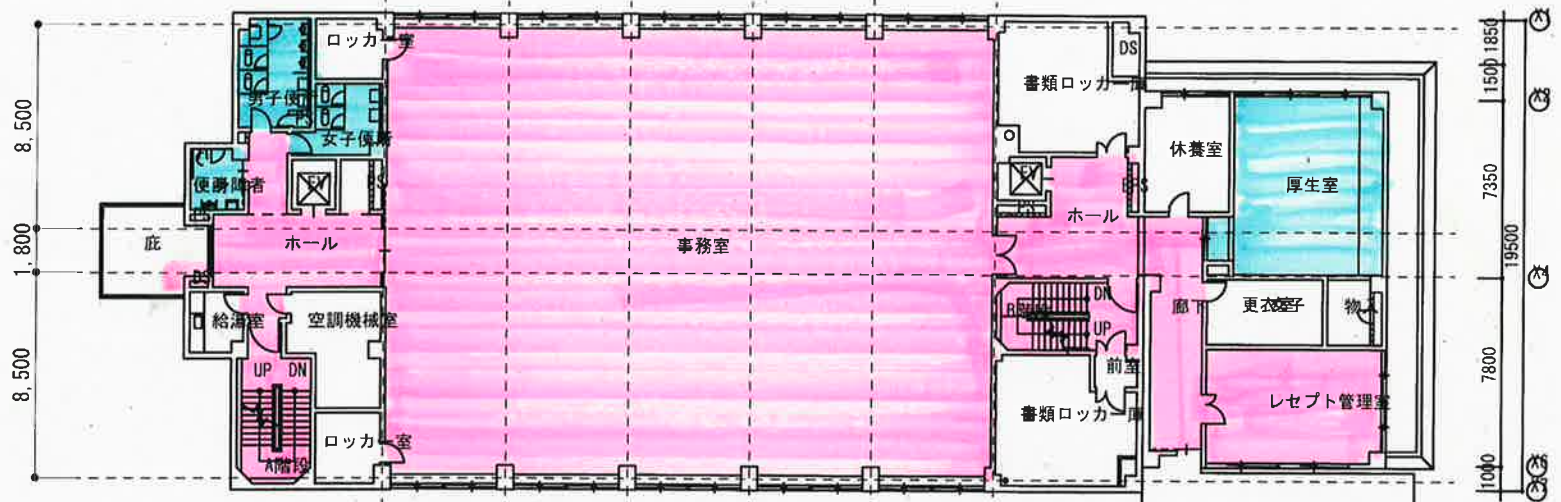

6F 階平面図 1/200

1F 階平面図 1/200

- 10時間点燈
- 5時間点燈
- 無着色
- 1時間点燈

2层平面图 1/200

3层平面图 1/200

4階 平面図

5階 平面図