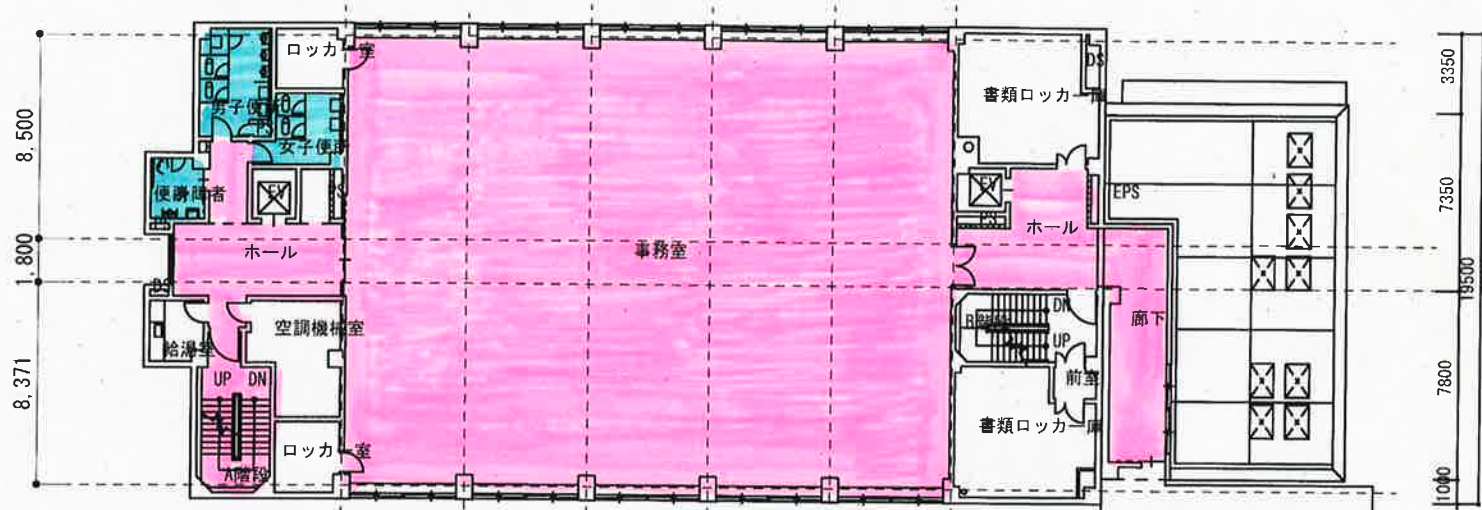

6F 階平面図 1/200

1F 階平面図 1/200

- 10時間点燈
- 5時間点燈
- 無着色
- 1時間点燈

2层平面图 1/200

3层平面图 1/200

4階 平面図

5階 平面図