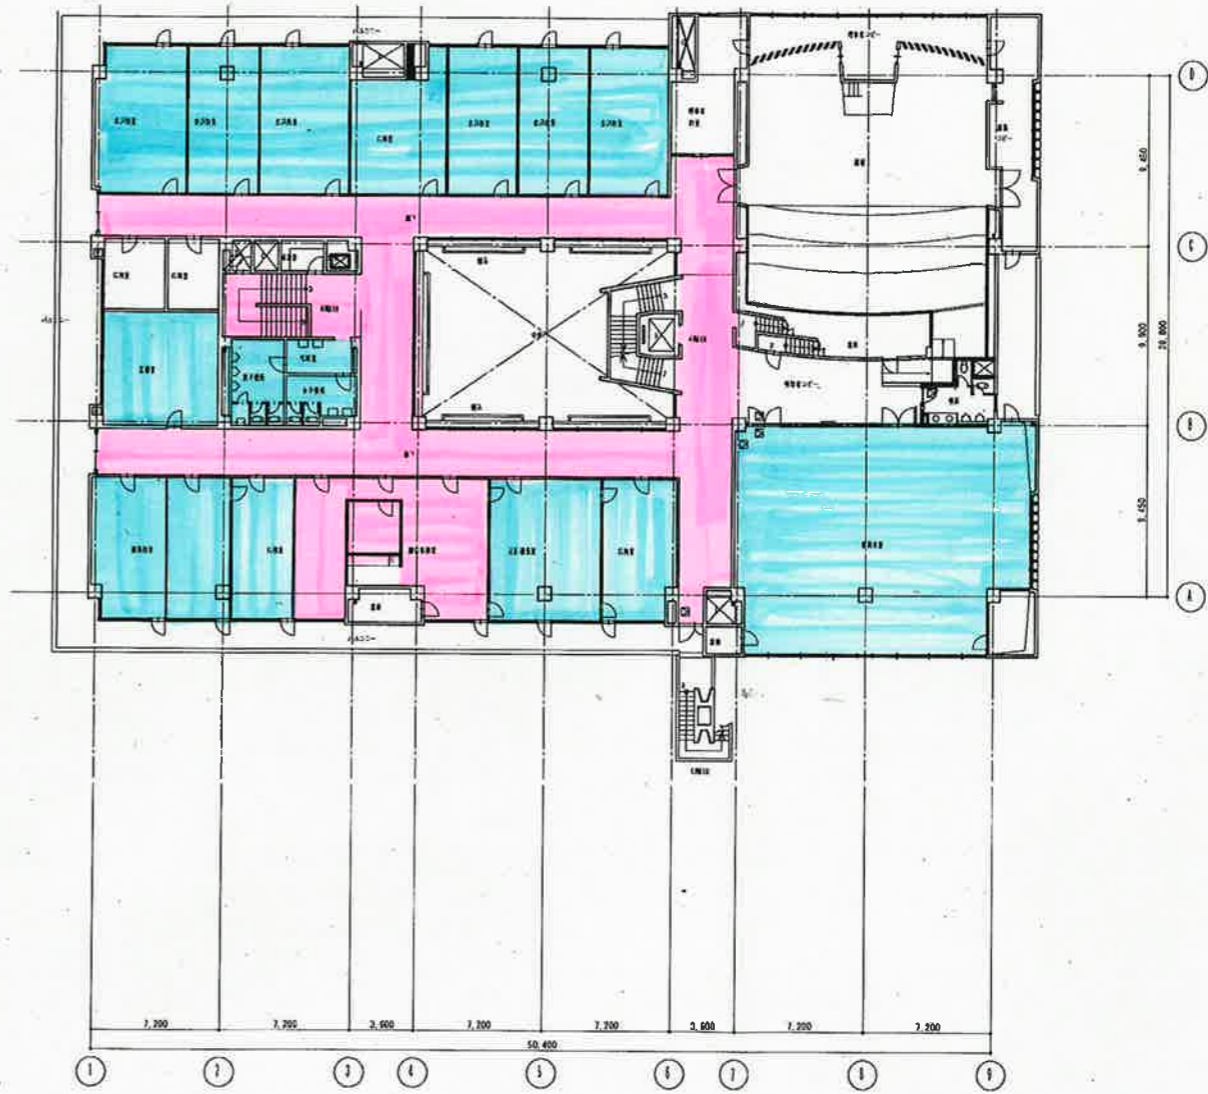

6F 階平面図 1/200

1F 階平面図 1/200

- 10時間点燈
- 5時間点燈
- 無着色
- 1時間点燈

2层平面图 1/200

3层平面图 1/200

4階 平面図

5階 平面図