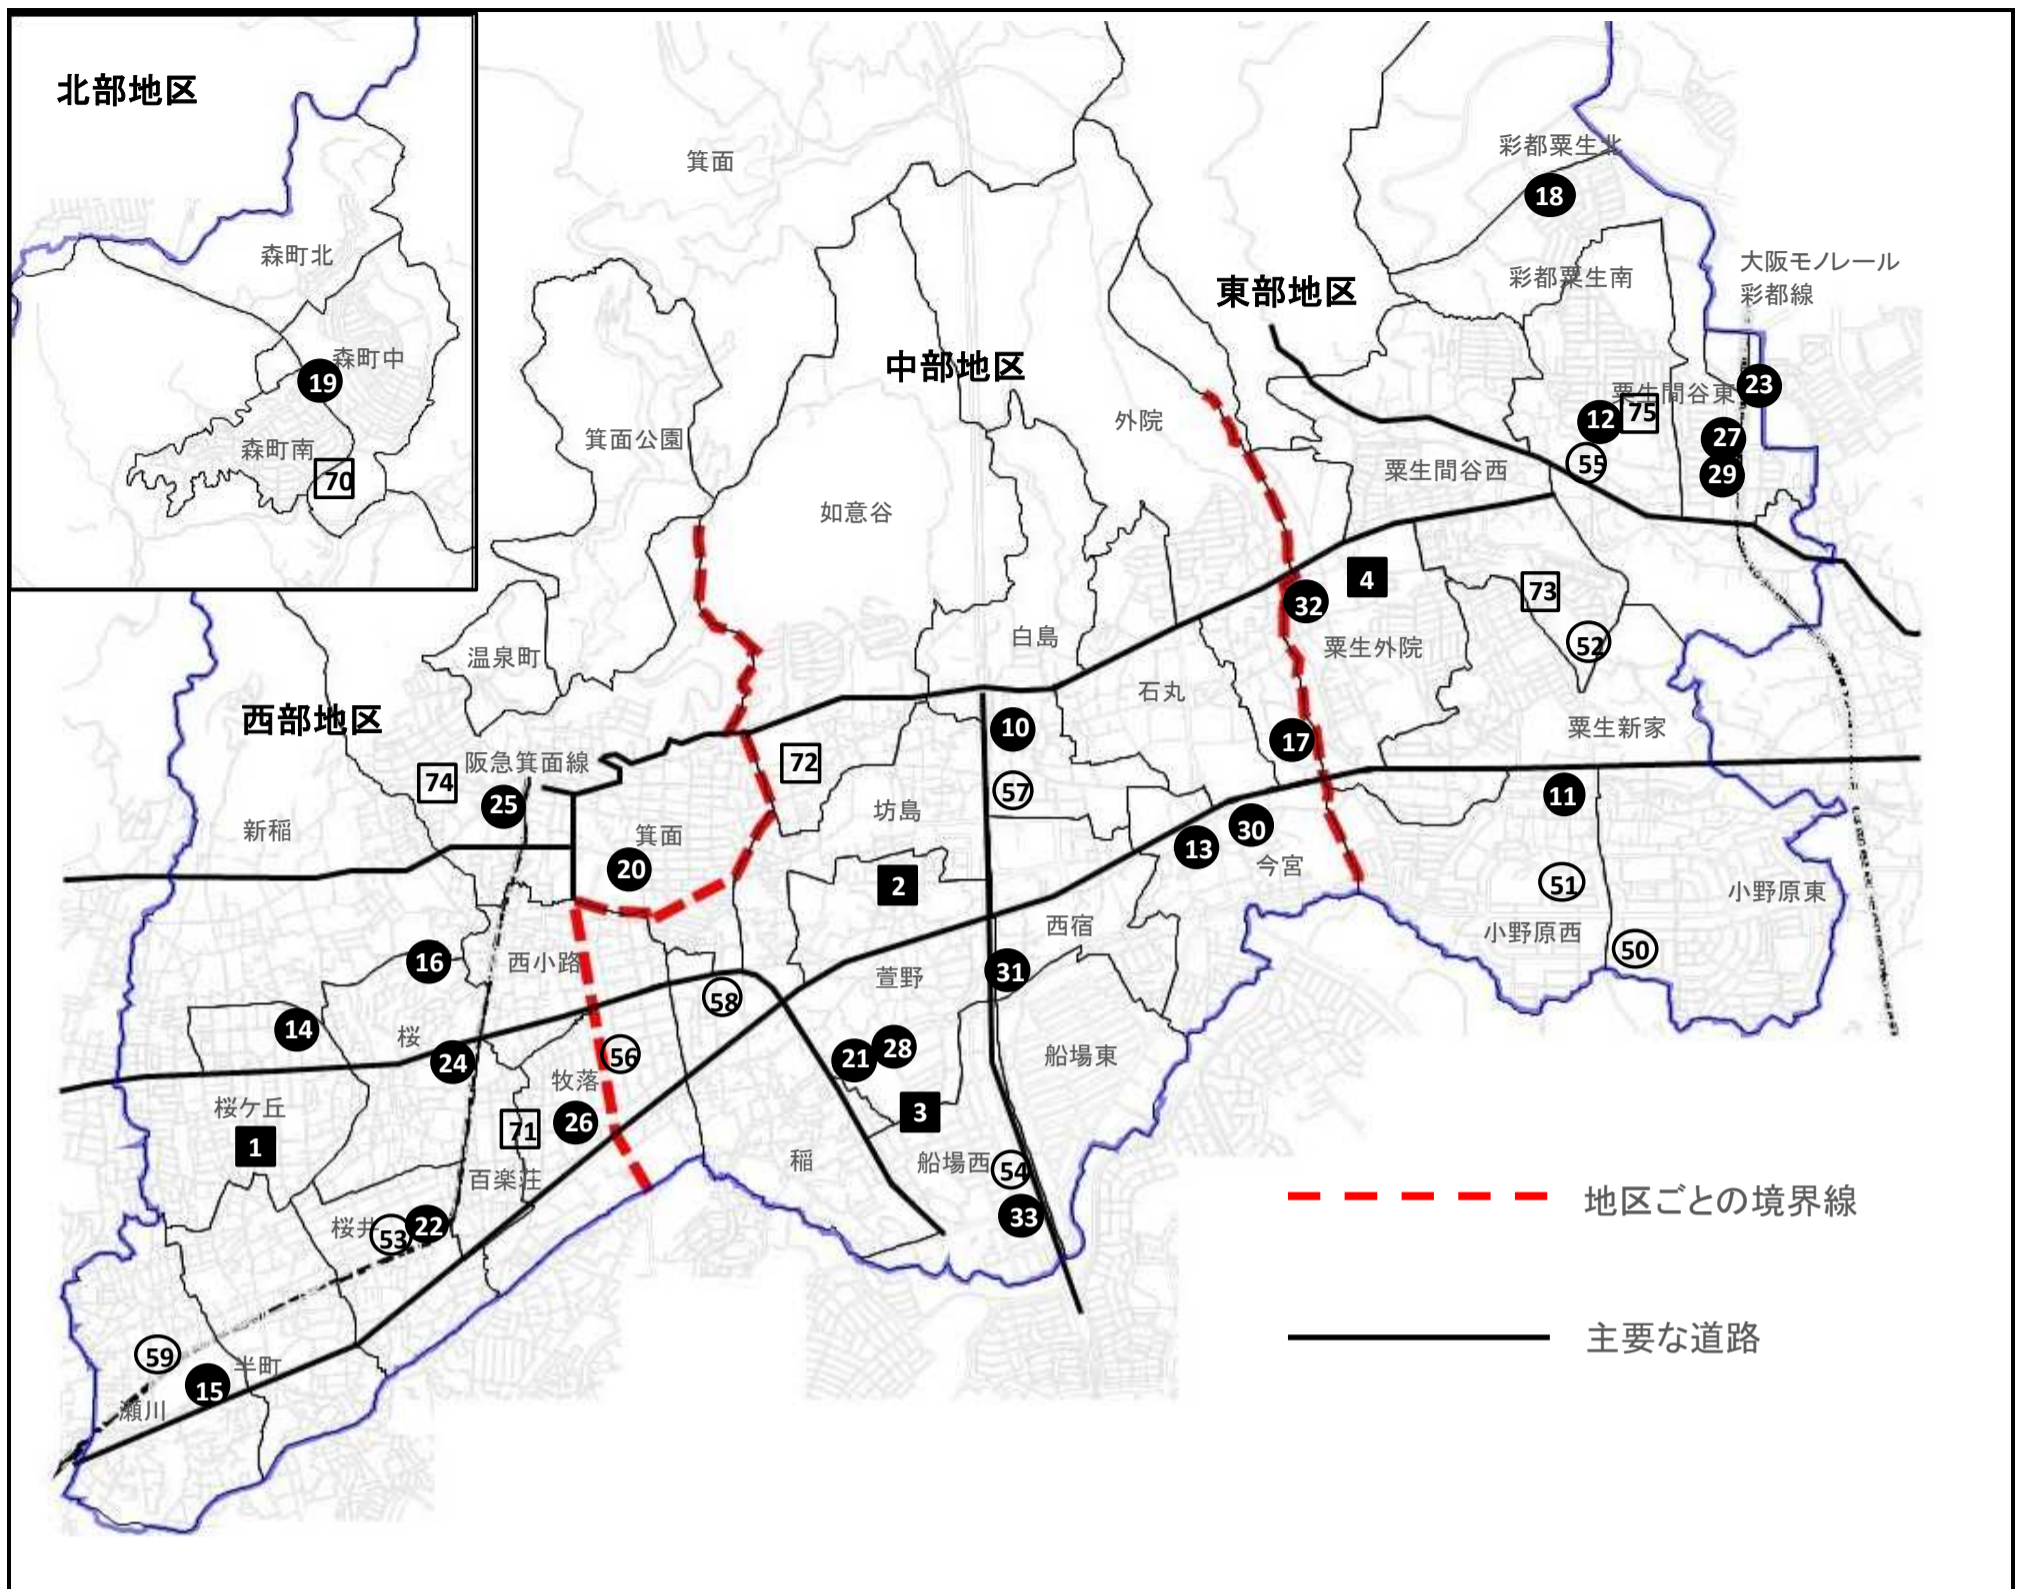

箕面市保育施設一覧

	保育所名	所在地	電話	定員	開園時間	実施事業等
① (公立)	1 桜ヶ丘保育所	桜ヶ丘3-12-5	072-723-8118	140	7:00~19:00	病後児保育
	2 萱野保育所	萱野1-19-30	072-723-5400	120	7:00~19:00	病児・病後児保育
	3 稲保育所	船場西1-11-9	072-728-5000	140	7:00~19:00	令和5年度(2023年度)民営化予定
	4 東保育所	粟生外院5-2-1	072-728-4858	140	7:00~19:00	病後児保育
① (民間)	10 常照寺隣保館保育園	白島2-15-12	072-723-1075	80	7:00~19:00	
	11 小野原学園	小野原西1-12-41	072-729-2668	120	7:00~19:00	一時保育
	12 法泉寺保育園	粟生間谷東5-21-14	072-729-3319	75	7:00~19:00	
	13 もみじ保育園	今宮2-4-25	072-729-7371	90	7:00~19:00	
	14 みすず学園桜ヶ丘保育園 (0歳から2歳クラスのみ)	桜ヶ丘1-10-29	072-720-7575	30	7:00~19:00	
	15 瀬川保育園	瀬川3-2-6	072-723-2302	160	7:00~19:30	一時保育
	16 桜保育園	桜2-15-14	072-724-9614	120	7:00~19:00	休日保育
	17 つばさ学園	外院1-2-3	072-729-0283	120	7:00~19:00	
	18 彩都みのり保育園	彩都粟生南6-15-4	072-749-1500	80	7:00~19:30	
	19 森町友星保育園	森町中1-1-6	072-738-0303	60	7:00~19:30	
	20 箕面保育園	箕面5-12-30	072-723-5252	140	7:00~19:30	一時保育
	21 紅葉夢保育園	萱野5-7-30	072-726-9614	90	7:00~19:00	一時保育
	22 アートチャイルドケア箕面	桜井2-11-16	072-720-0234	90	7:00~19:30	
	23 アスク彩都西保育園	彩都粟生南1-18-38	072-749-0850	130	7:00~19:30	
	24 箕面ポッポ保育園 (0歳から2歳クラスのみ)	桜4-18-14 メゾンアーデンⅢ 北棟1階	072-722-5756	36	7:00~19:00	
	25 めばえ保育園 (0歳から2歳クラスのみ)	箕面6-10-19 ユナイテッドジェイズ1階	072-741-1127	24	7:00~19:30	一時保育
	26 あい保育園 牧落	牧落2-5-15	072-736-9650	90	7:00~19:30	
	27 こぐまの森保育園 箕面彩都園 (0歳から2歳クラスのみ)	彩都粟生南2-12-32 URBAN HILLS SAITO I 1階	072-749-6100	30	7:00~19:00	一時保育
	28 みのおっこ保育園 (0歳から2歳クラスのみ)	萱野5-7-35	072-734-7734	30	7:00~19:00	
	29 トレジャーキッズあおみなみ保育園	彩都粟生南2-12-22	072-734-8010	80	7:00~19:30	
30 トレジャーキッズいまみや保育園	今宮3-8-2	072-737-6033	80	7:00~19:30	一時保育(一時休止中)	
31 トレジャーキッズにしじゅく保育園	西宿2-21-19	072-749-3008	90	7:00~19:30		
32 こぐまの森保育園 箕面園	粟生外院2-16-30	072-729-1680	90	7:00~19:00		
33 さくらさくみらい 箕面	船場西3-6-3	072-737-8239	81	7:00~19:00		
② (民間)	50 かいせいプチ保育園 小野原園 (0歳から2歳クラスのみ)	小野原東5-4-12 小野原サンハイツ1階	072-737-4880	19	7:30~19:00	
	51 のいちご保育園 (0歳から2歳クラスのみ)	小野原西5丁目4-20	072-743-3235	12	7:30~18:30	
	52 ひじりとよかわ保育園 (0歳から2歳クラスのみ)	粟生間谷西1-2-1 箕面市役所豊川支所2階	072-729-4152	19	7:00~19:00	一時保育
	53 フェアリーキッズ保育園 桜井 (0歳から2歳クラスのみ)	桜井1-13-2-101 ハレリア桜井	072-737-9941	12	7:30~19:30	
	54 保育園みのおのおうち (0歳から2歳クラスのみ)	船場西2-2-1 ニューエリモビル2F	072-735-7029	19	7:00~19:00	
	55 れもんのご彩都保育園 (0歳から2歳クラスのみ)	粟生間谷東5-5-8	072-786-9044	19	7:30~19:30	
	56 どんぐり保育園 (0歳から2歳クラスのみ)	牧落3-13-33 アクティブ箕面2階	072-734-6669	19	7:00~19:30	
③ (民間)	57 つくし保育園 (0歳から2歳クラスのみ)	白島1-1-33	072-725-1123	9(19)	7:00~19:00	
	58 くるーる保育園 (0歳から2歳クラスのみ)	稲1-14-5 箕面市役所第三別館4階	072-736-8405	12(19)	7:00~19:00	
	59 陽だまり保育園 (0歳から2歳クラスのみ)	瀬川2-3-2	080-4664-4654	12(19)	7:00~19:00	令和4年8月開園予定
④ (民間)	70 みすず学園森町こども園	森町中1-23-11	072-743-9001	75	7:00~19:30	一時保育
	71 認定こども園 牧落幼稚園	牧落2-12-41	072-722-2855	55	7:30~19:00	
	72 こども園 アサンプション国際幼稚園 (2歳クラスから)	如意谷1-10-11	072-722-3933	66	7:30~18:30	
	73 認定こども園 ひじりひがし幼稚園 (3歳クラスから)	粟生間谷西1-7-1	072-729-1566	20	7:30~19:00	※土曜日休園
	74 幼稚園型認定こども園 箕面学園附属幼稚園 (3歳クラスから)	箕面7-7-31	072-723-6566	40	7:30~19:00	※土曜日休園
	75 幼稚園型認定こども園 粟生幼稚園 (3歳クラスから)	粟生間谷東5-30-19	072-729-4192	30	7:30~18:30	※土曜日休園