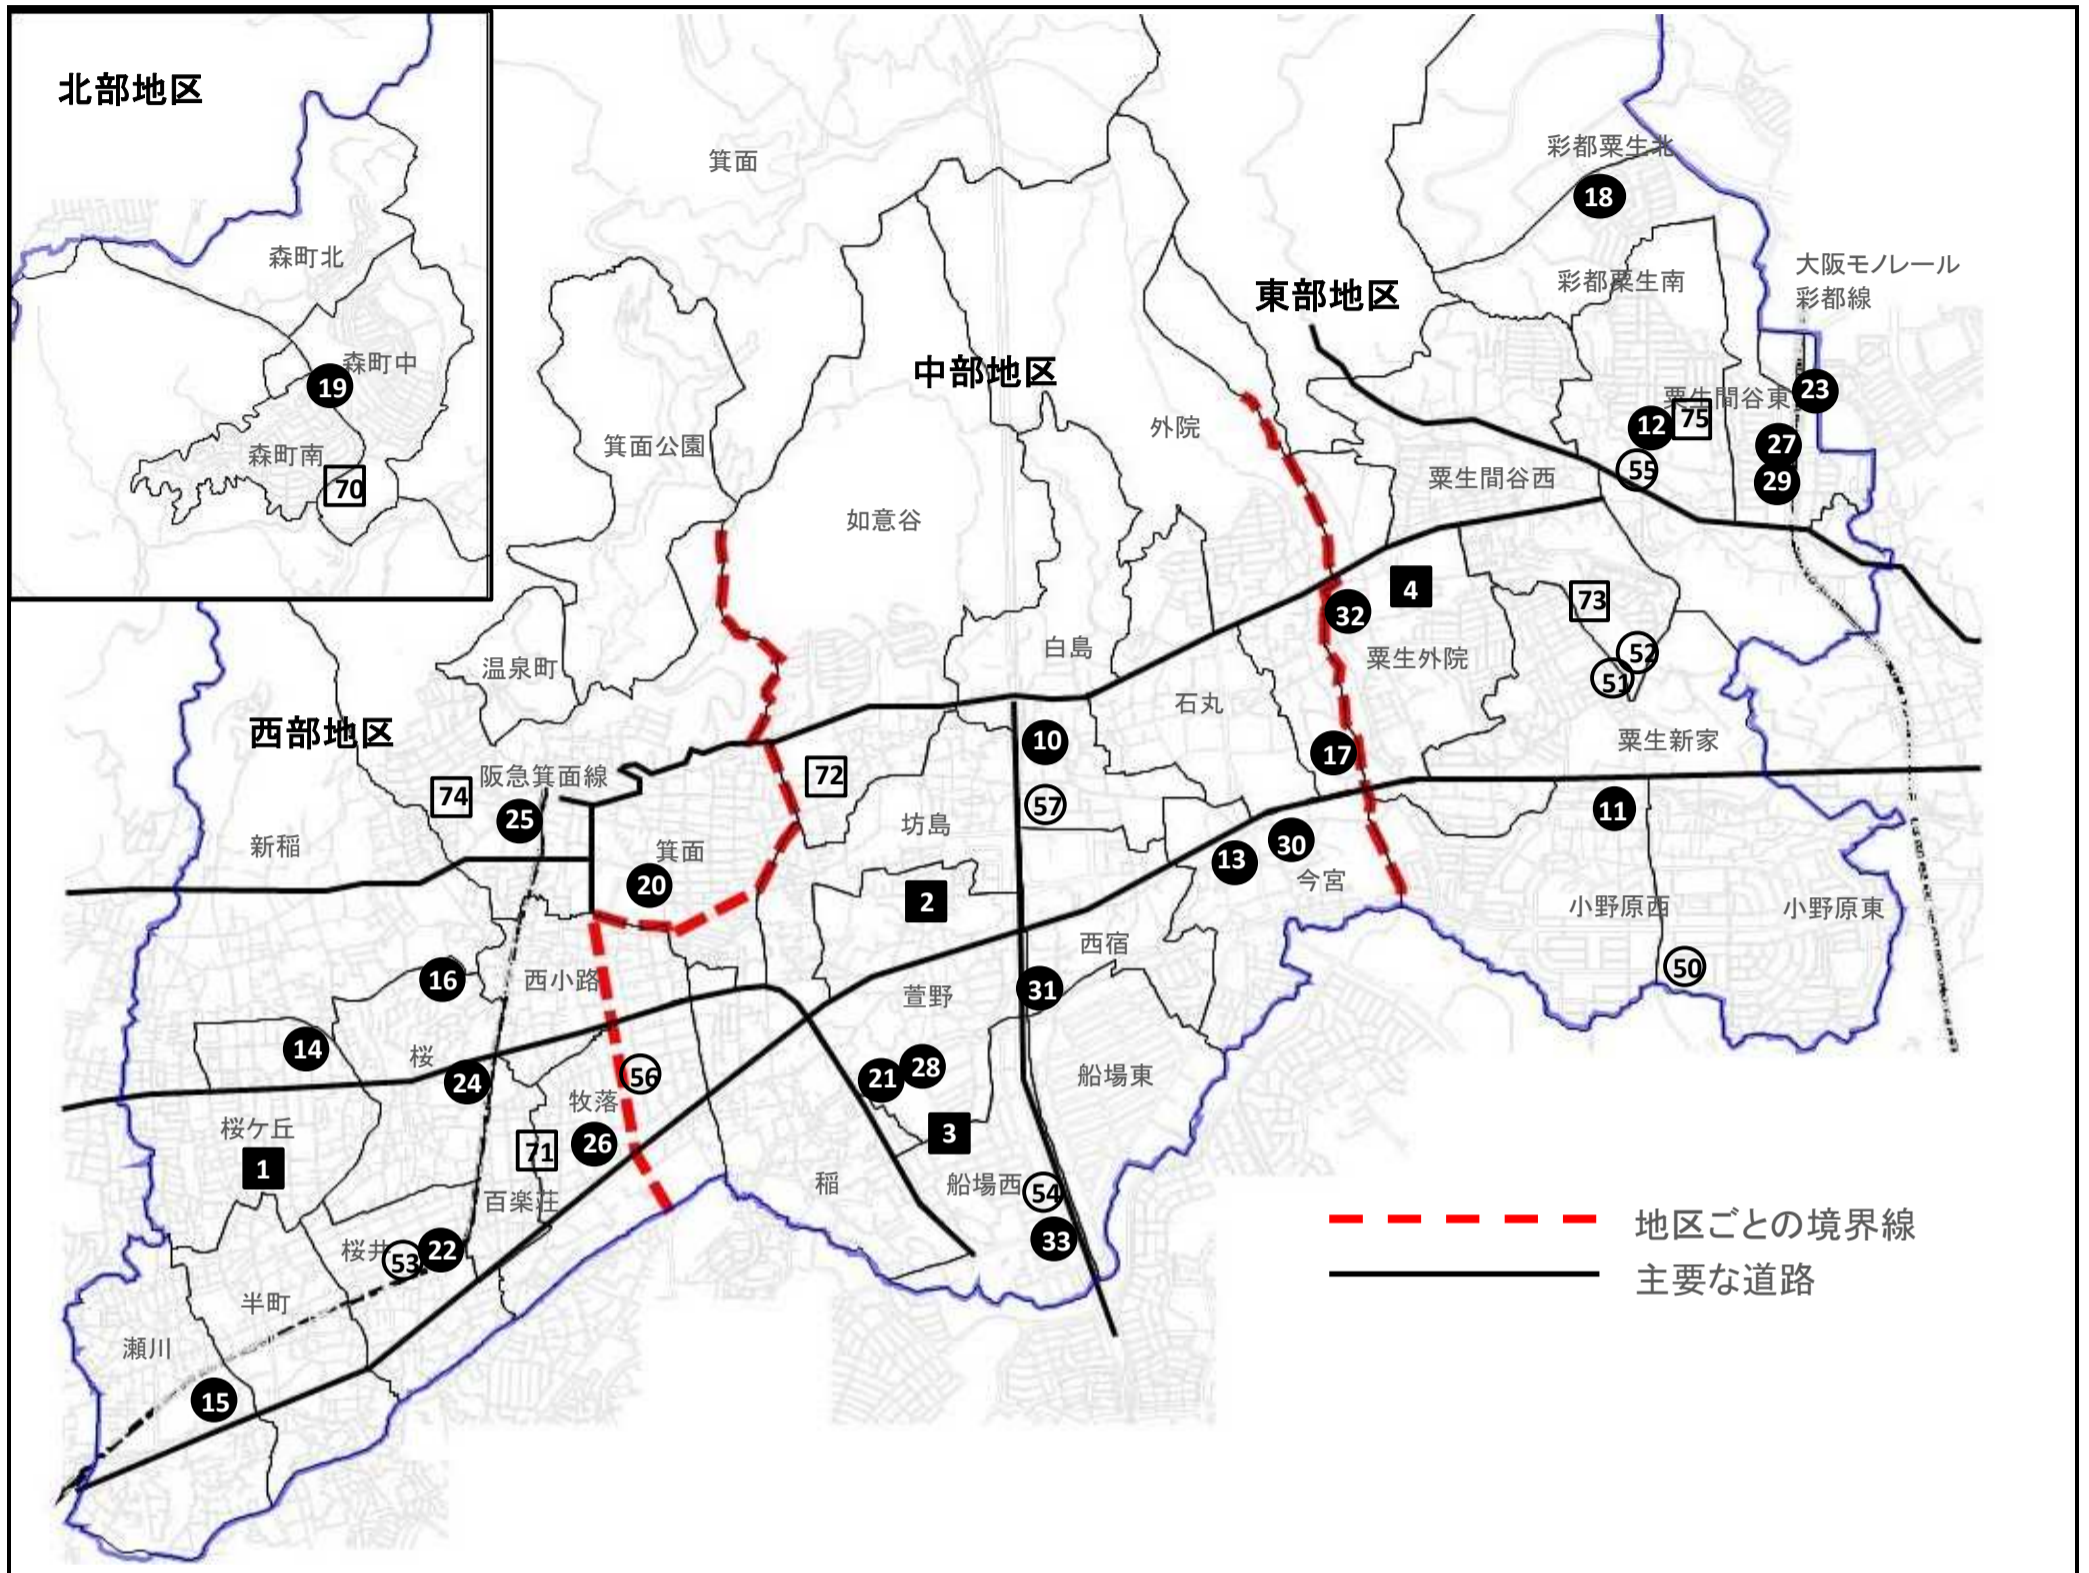

- ①保育園：0歳(生後57日目以降)から小学校就学前までの乳幼児を保育する児童福祉施設です。
- ②小規模保育施設(地域型保育事業所)：少人数(定員が6~19人)を対象に比較的小規模で保育を行います。
- ③事業所内保育施設(地域型保育事業所)：企業(事業所)の保育施設等で地域と従業員の子どもと一緒に保育します。
- ④認定こども園：幼稚園と保育所の機能を併せ持ち、教育と保育を一体的に行うとともに、地域の子育て支援も行う施設です。保育を必要とする0歳(生後57日目以降)から小学校就学前までの乳幼児は、朝から夕方まで利用可能です。