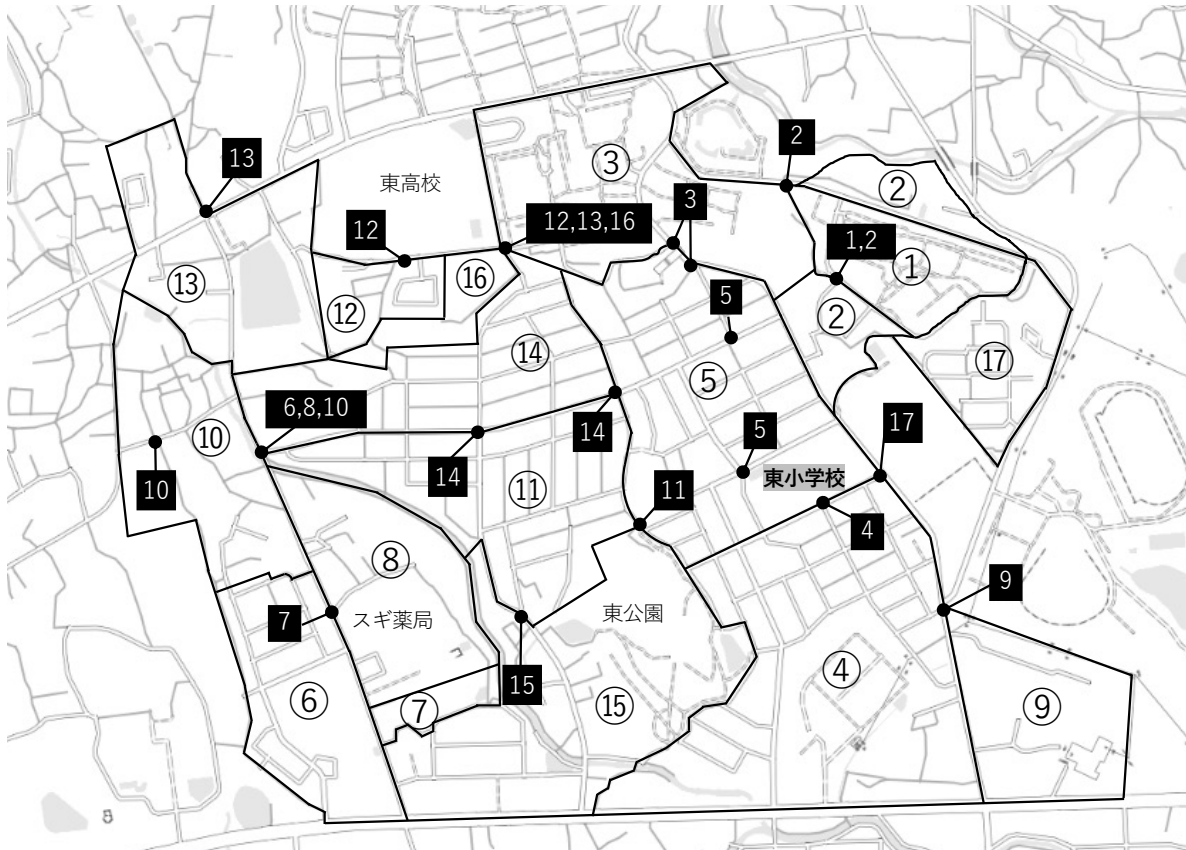

箕面市立東小学校校区 見守りポイント地図

お住まいの地区No.に割り当てられた見守りポイントにて、見守りをお願いいたします。
2か所ある場合は、どちらかをお願いいたします。

地区No.	見守り位置	
①	ひじりひがし幼稚園角	
②	ひじりひがし幼稚園角	図書館前横断歩道
③	栗生霊園横 2 か所	
④	東小学校南門前	
⑤	東小学校プール裏交差点	バス通り
⑥	バス通り	
⑦	スギ薬局、セブンイレブン横	
⑧	バス通り	
⑨	うえだ歯科前三叉路	
⑩	バス通り	ローズガーデン西交差点
⑪	外院南一号緑地角	
⑫	コスモ箕面交差点	東高校門前
⑬	コスモ箕面交差点	皿池公園交差点
⑭	バス通り 2 か所	
⑮	外院の里南公園前 三叉路交差点	
⑯	コスモ箕面交差点	
⑰	東小学校グランド近く交差点	