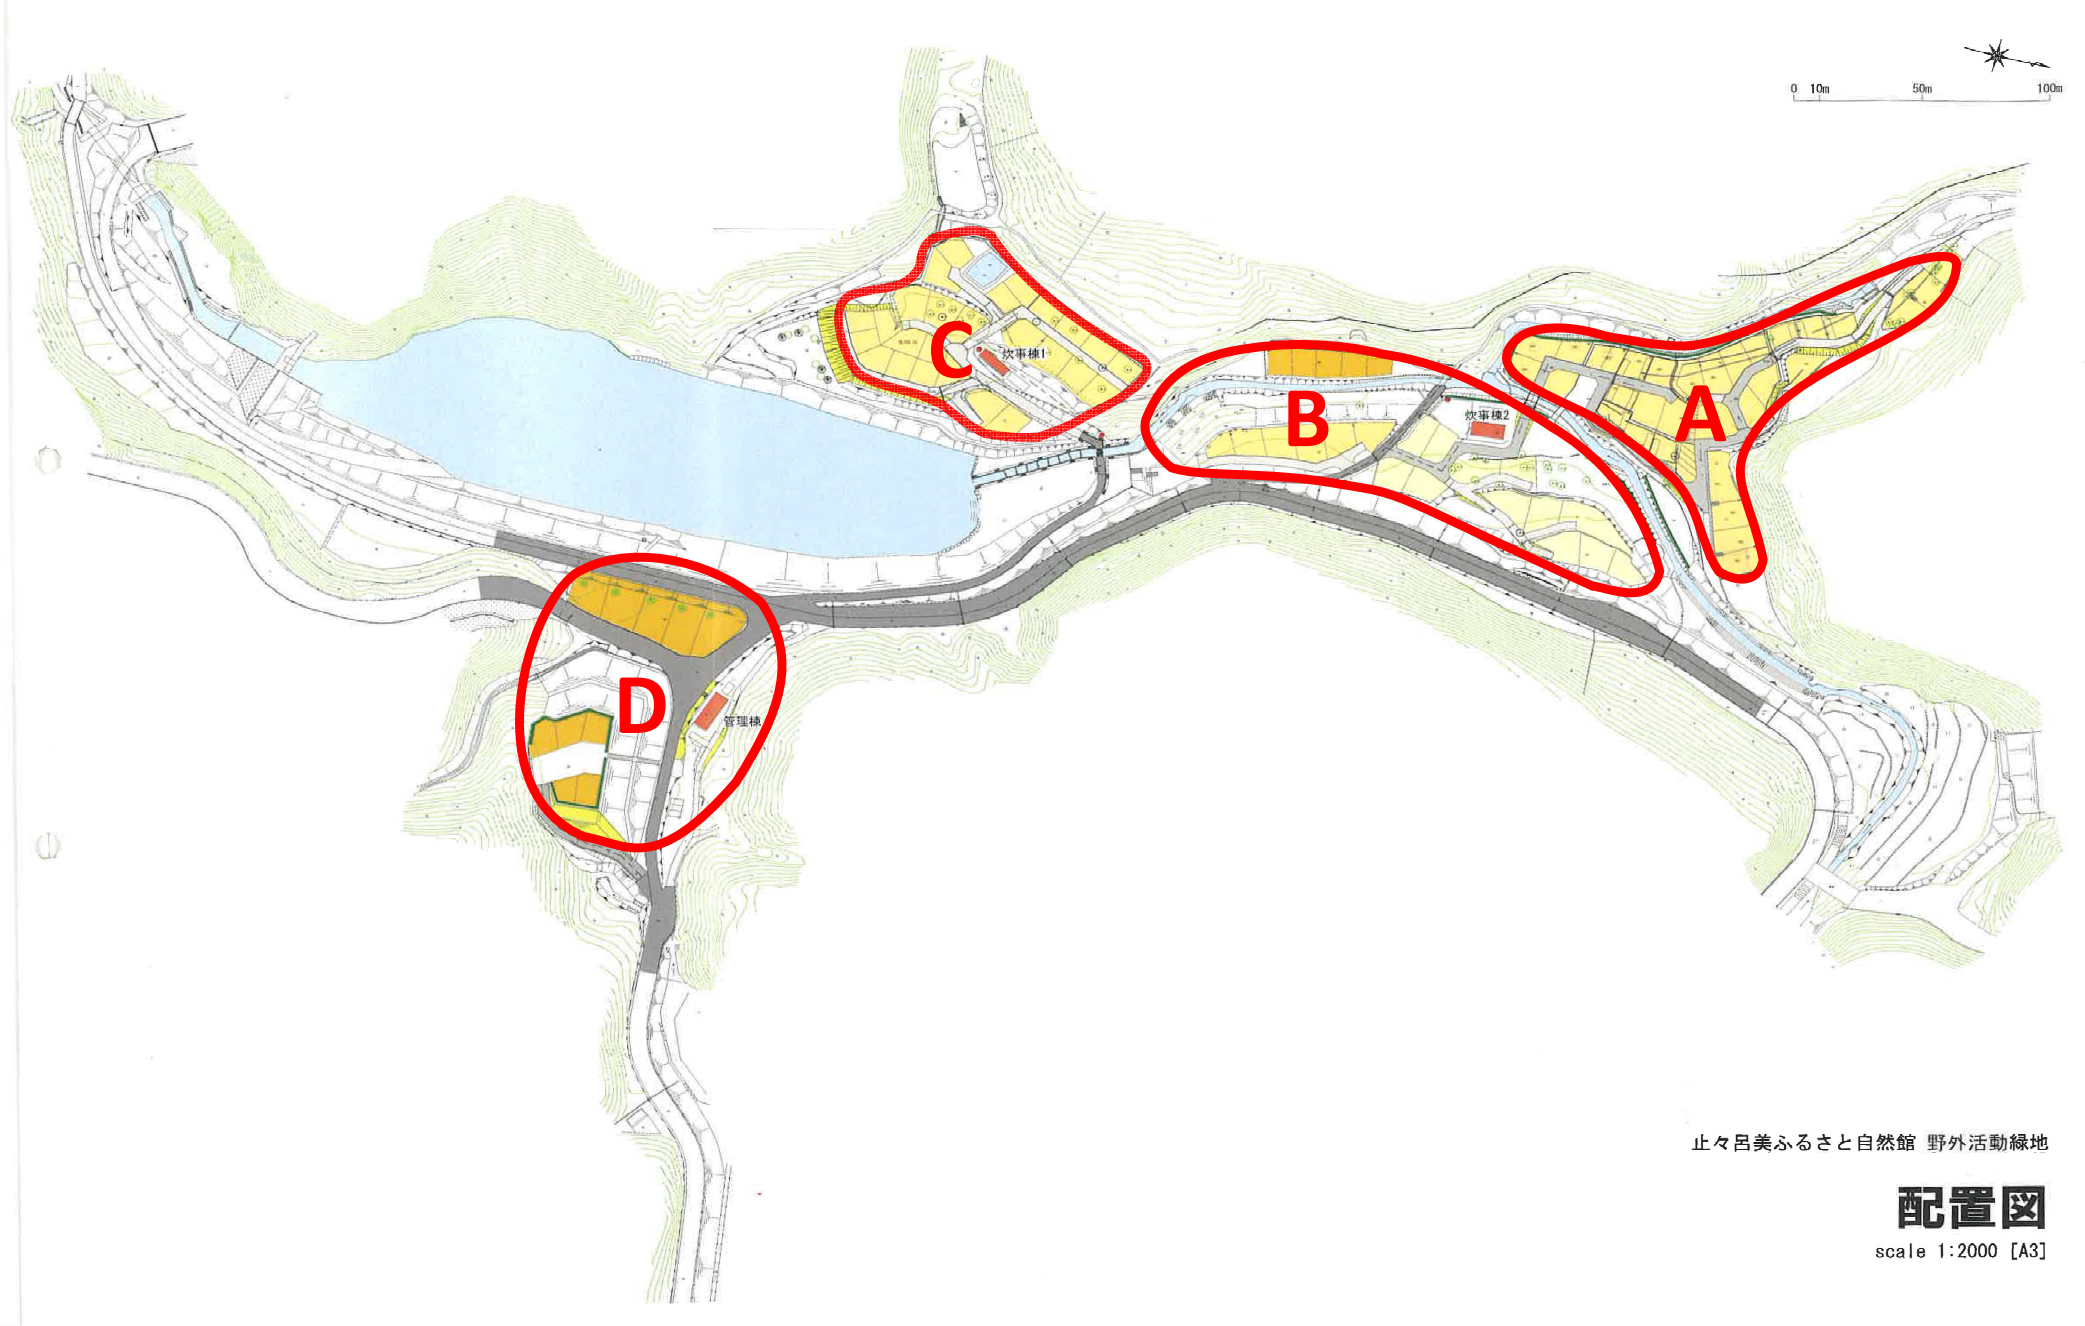

〔資料2〕 野外活動緑地配置図

止々呂美ふるさと自然館 野外活動緑地

配置図

scale 1:2000 [A3]