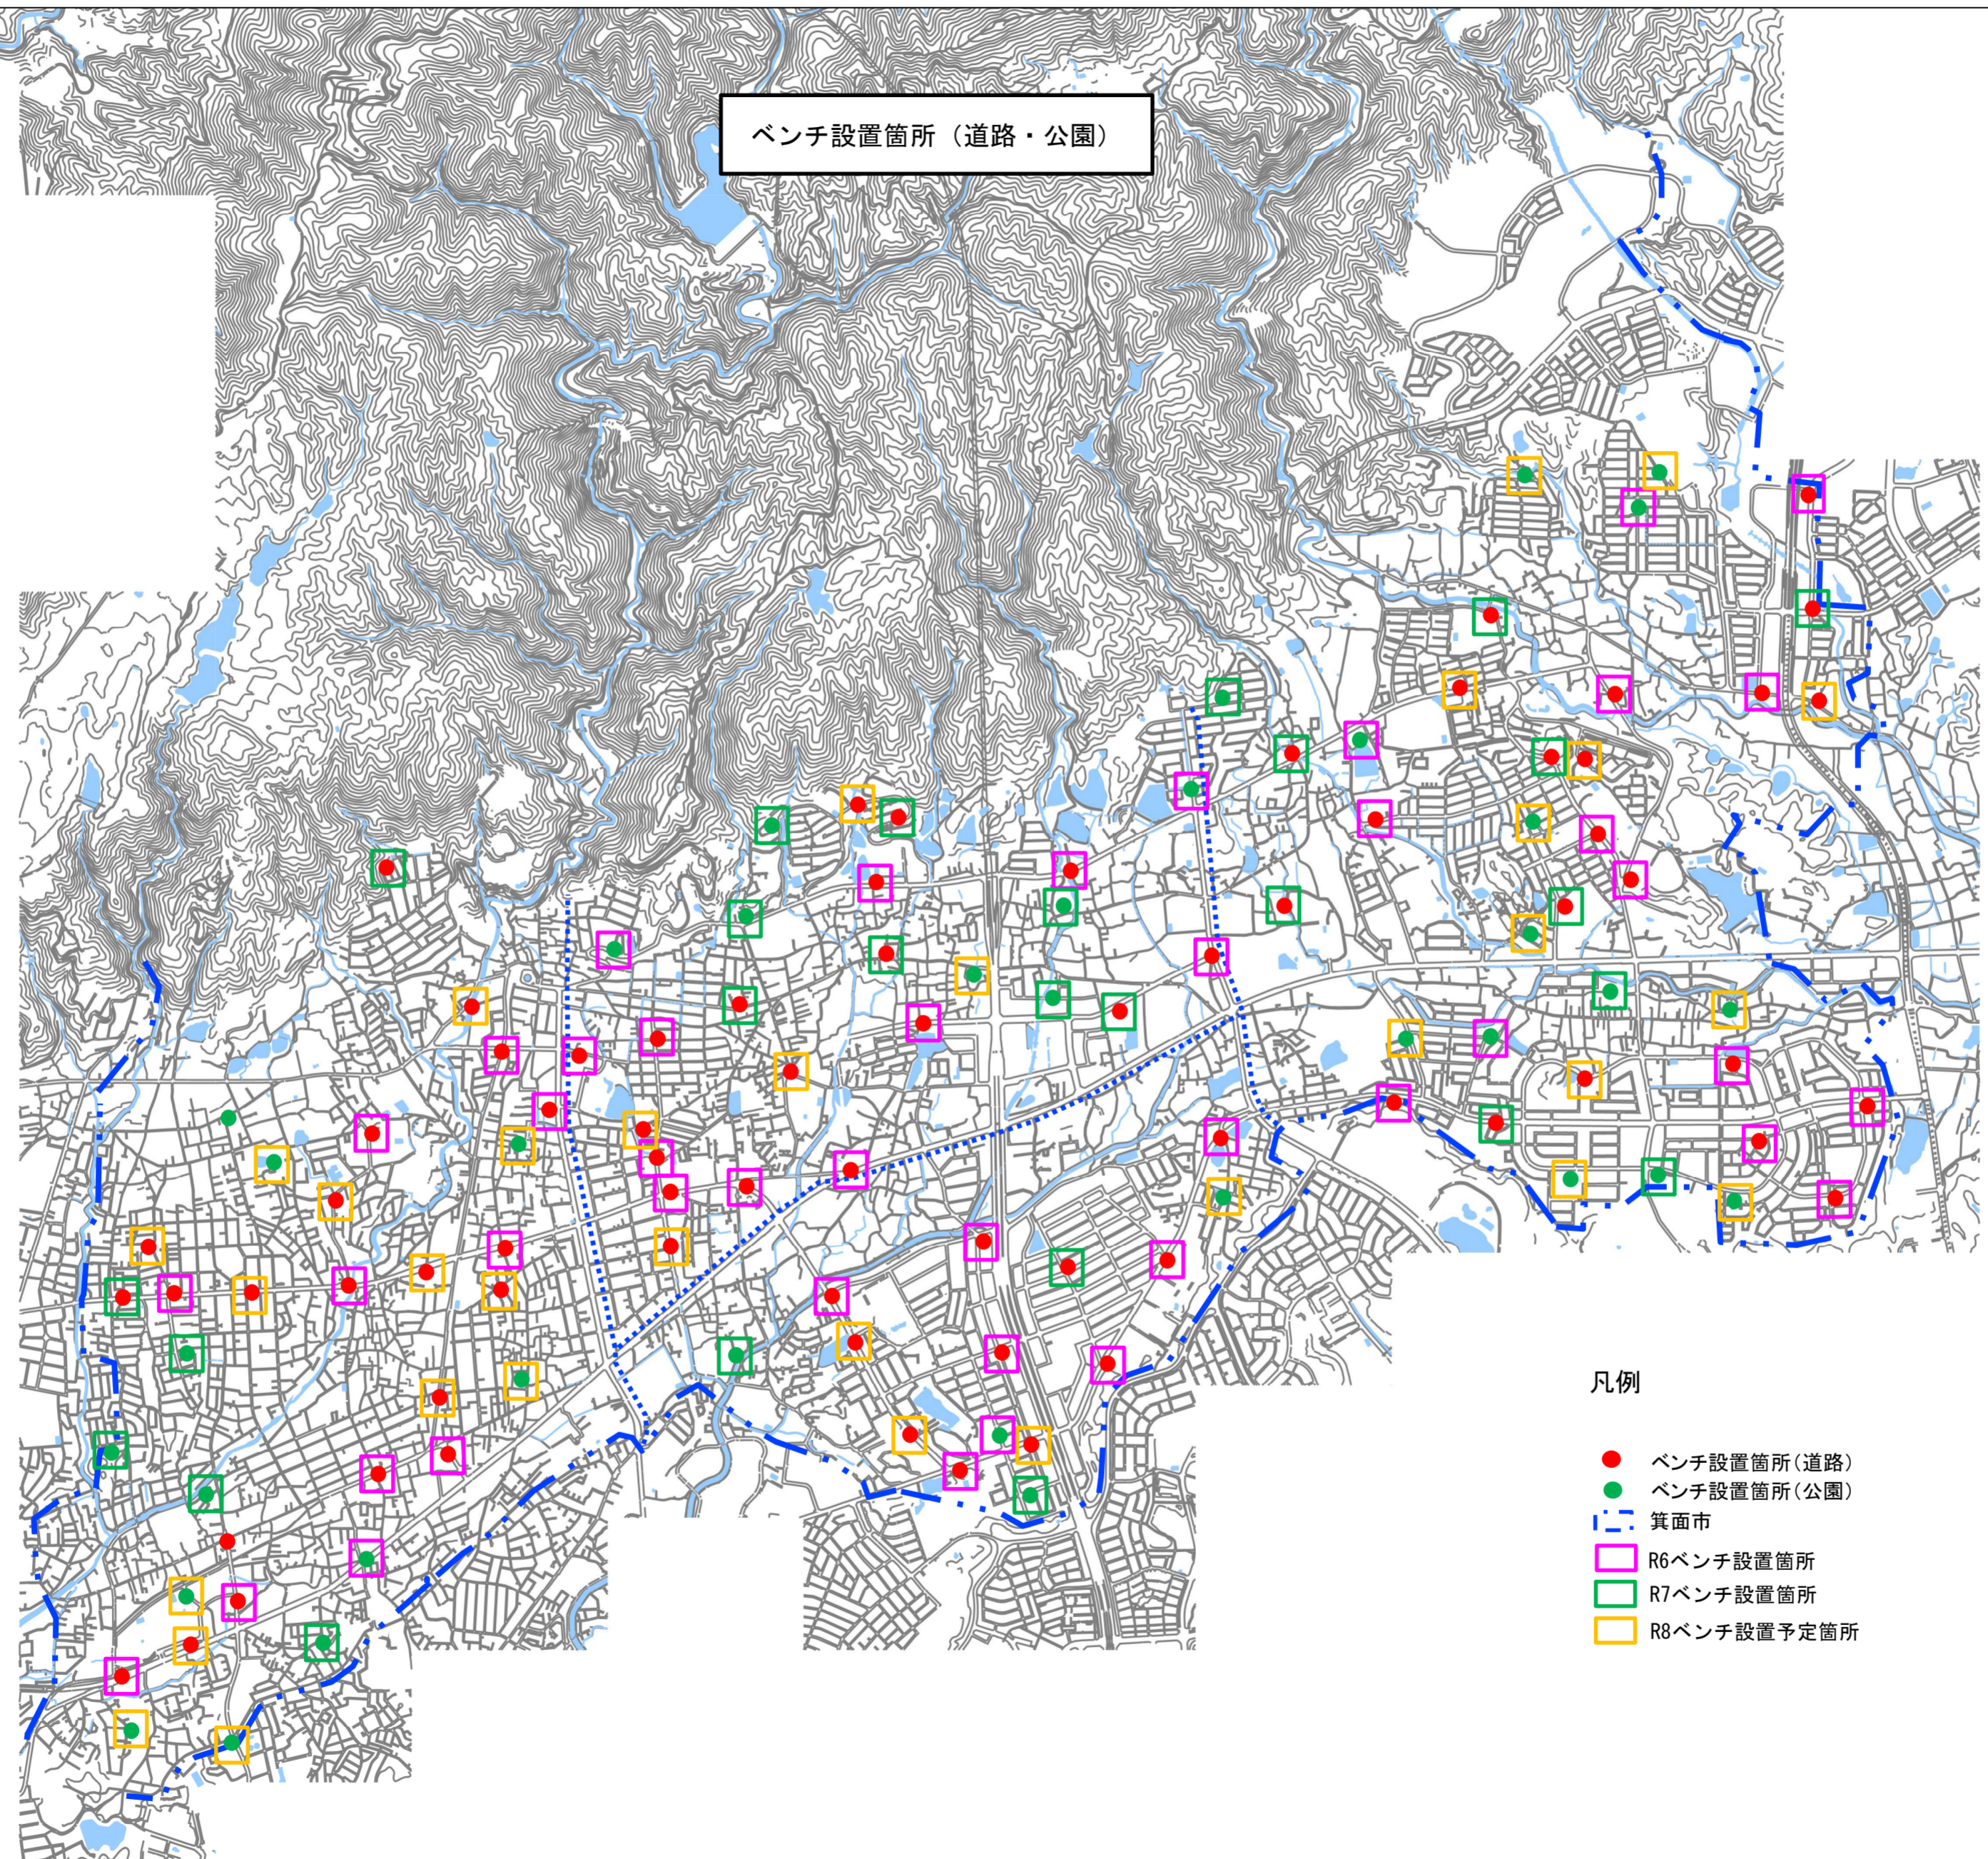

ベンチ設置箇所（道路・公園）

- 凡例
- ベンチ設置箇所(道路)
 - ベンチ設置箇所(公園)
 - 箕面市
 - R6ベンチ設置箇所
 - R7ベンチ設置箇所
 - R8ベンチ設置予定箇所

ベンチ設置箇所（北部、道路・公園）

凡例

- ベンチ設置箇所(道路)
- ベンチ設置箇所(公園)
- 箕面市
- R6ベンチ設置箇所
- R7ベンチ設置箇所
- R8ベンチ設置予定箇所